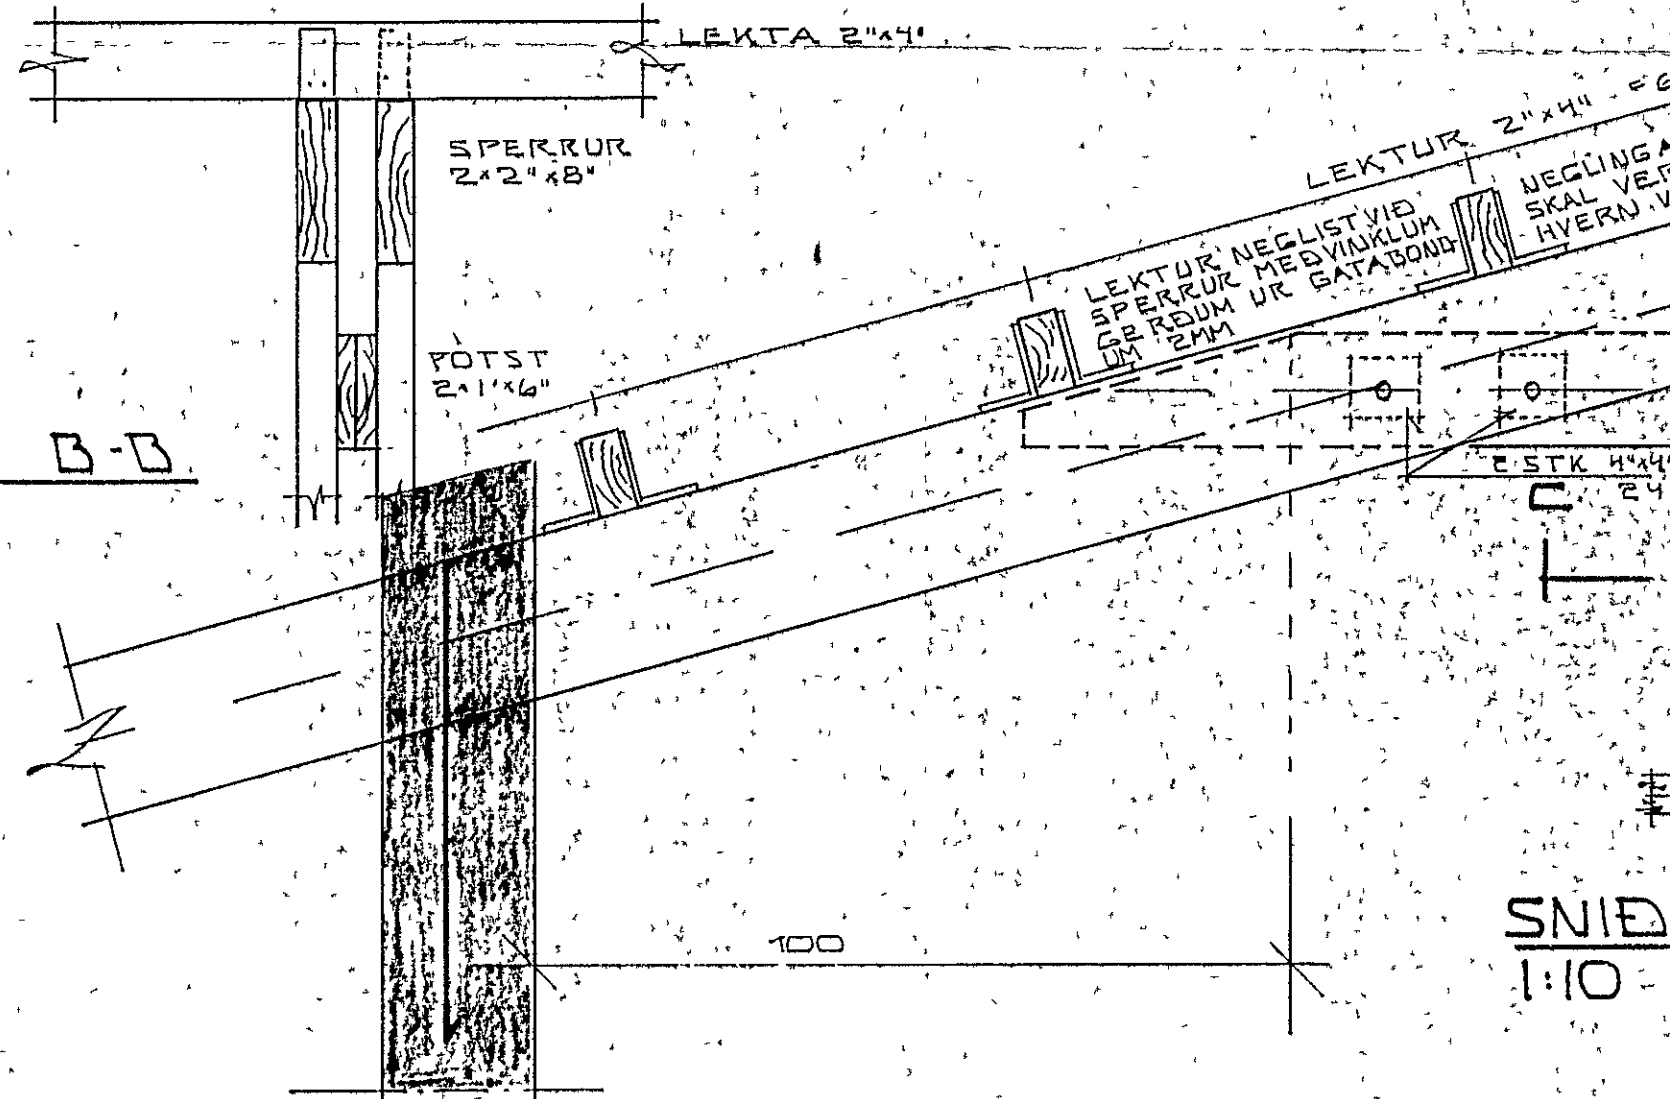

SNID 1:50

SPERRUR 2x2x8"

SAMSETNING I MENI
SETJA SKAL SAMAN 4x12MM KROSSVID SEM
NEGLIST SAMAN I LIM

SNID A-A
1:10

BOLTAR 4 STK 1/2" SKINNUR
40x40x4MM

SNID B-B
1:10

SERMYND SPERRU 1:10

SNID C-C
1:10

EDA NEGLAST SAMAN I LIM
NEGLINGA SAMSKEIÐS OG HER SYNT
NEGLIST ANNAR HVOR I MÖTSTAEM ALID
PAR SEM BORD LASKAST
SAMAN SKULU HAU MISGANGA
AMK 60 CM

NEGLINGARMYNSTUR PAR
SEM EKKI ERU SKEVTTI

SPERRAN ER EINS BARDUM
MEGIN "CENTERLINDU"