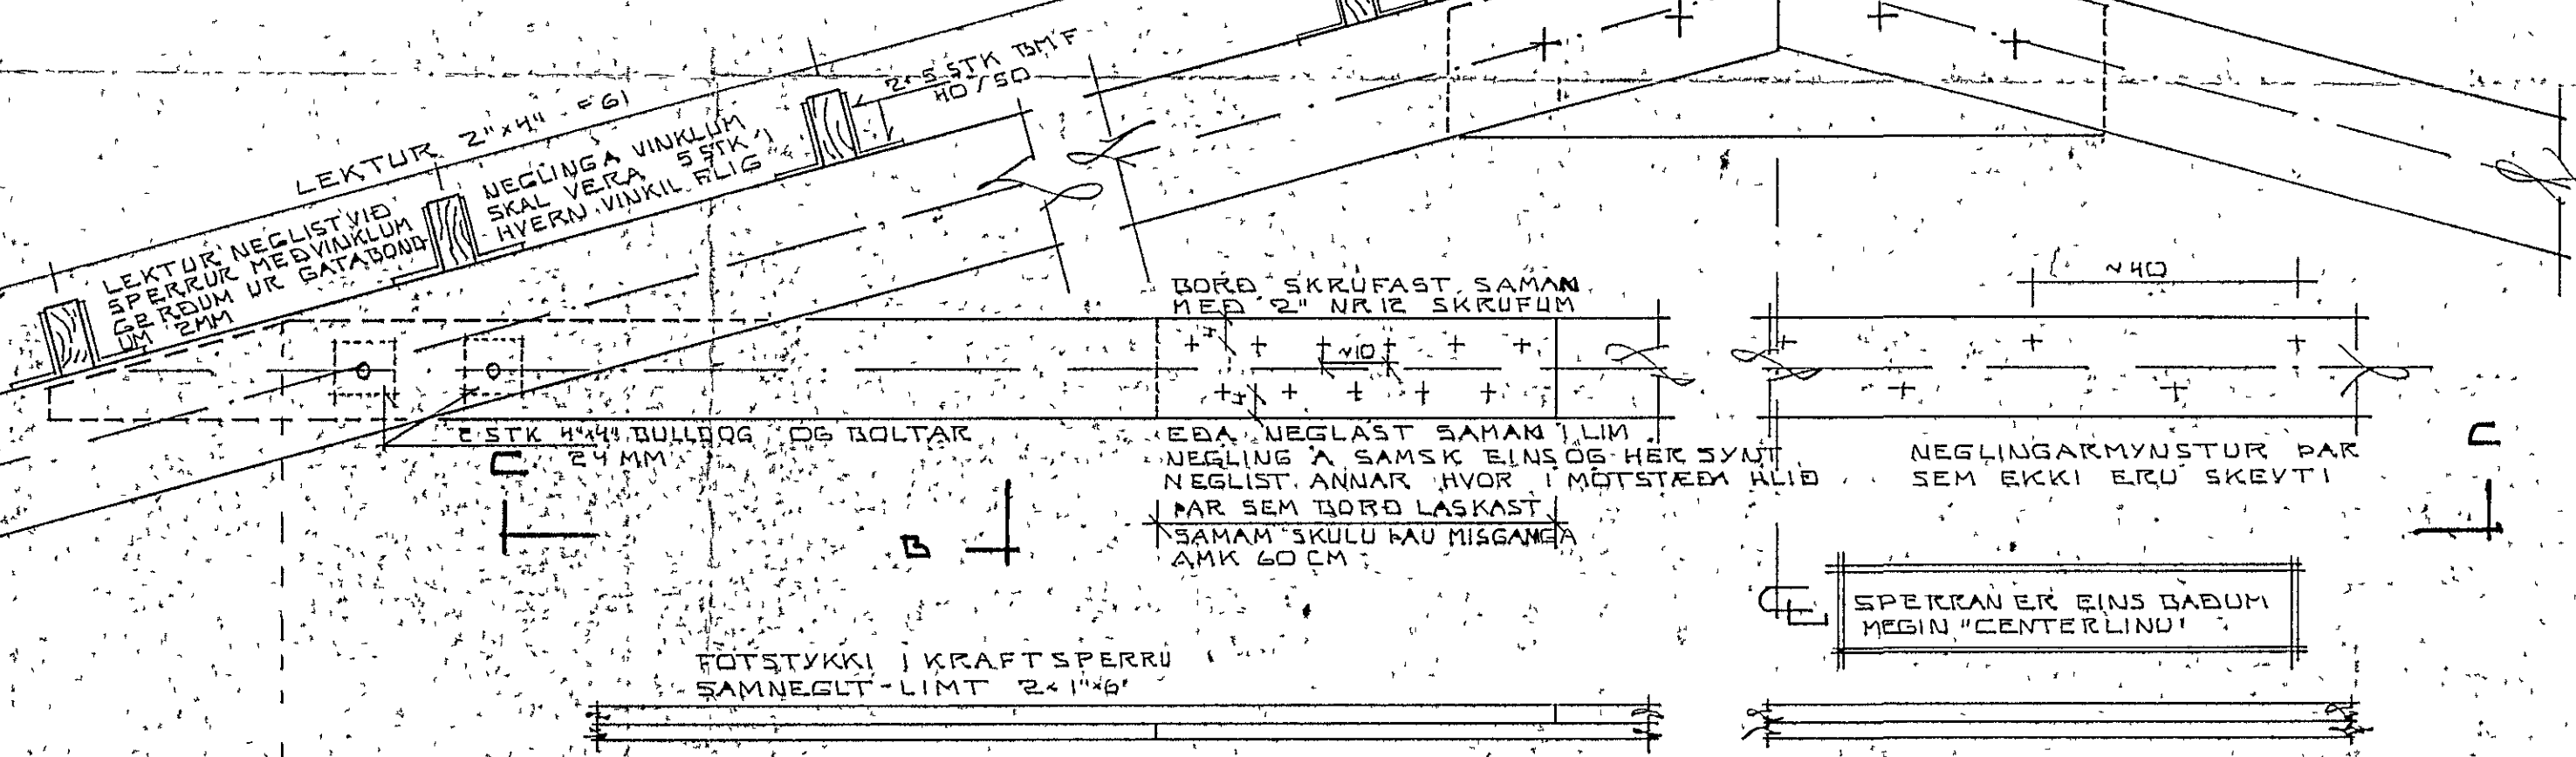

SNID 1:50

SPERRUR 2x2x8"

SAMSETNING I MENI
SETJA SKAL SAMAN 4x12MM KROSSVID SEM
NEGLIST SAMAN I LIM

SNID A-A
1:10

BOLTAR 4 STK 1/2" SKINNUR
40x40x4MM

SNID B-B
1:10

SERMYND SPERRU 1:10

SNID C-C
1:10