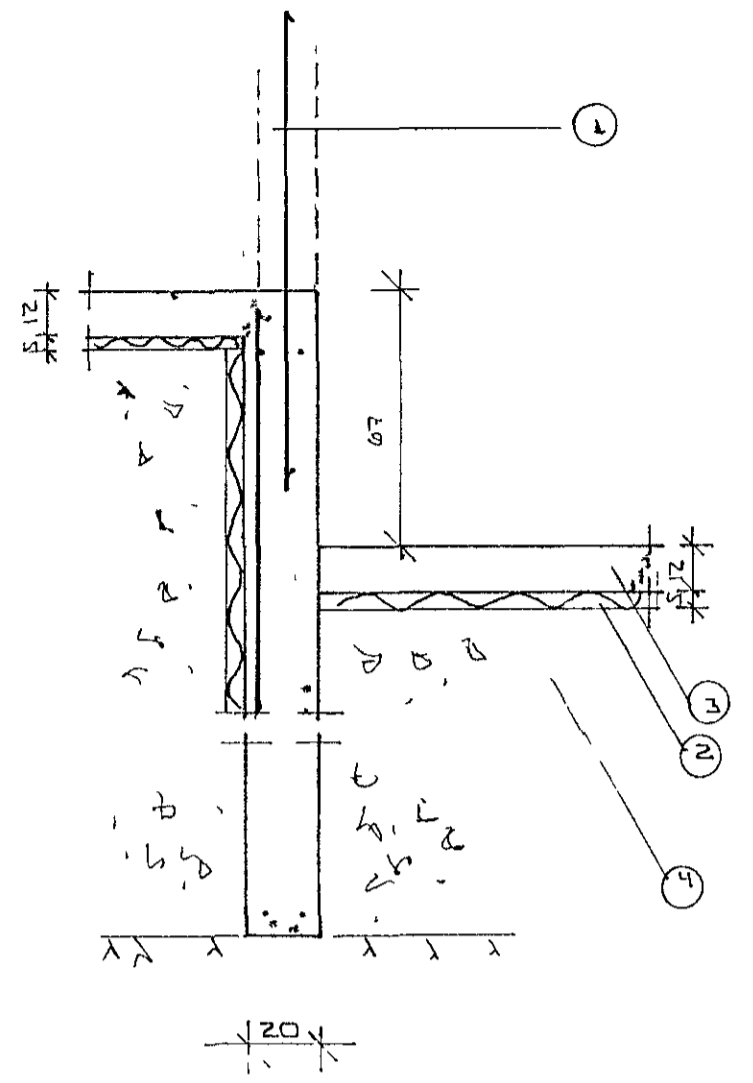

SNILD 1 Í UTVEGGI 1:20

SNILD 3 1:20

SMÍTTI MÍLL  
SÍMULANNA  
GANGI MÓTI 1:20

SNILD 2 Í HUPESAROP Á BÍLG 1:20

SKÝRINGAR

- (1) --- TENGINGIN KID 30 L-120 OG STAÐDI AMK 50 CM HIR PLÖTU
- (2) --- 30 MM PVC LÍNINGURNA HRESYPRESSU. PL 20 - 30 KG / M<sup>2</sup> STANGURUMI 100 MM SEÐA NÆUR FÍR PLÖTU A UTVEGGJUM
- (3) --- 12 CM ÉÐRUMSÉT PLÖTU
- (4) --- DRÚSAR EÐA KRUMTILINGU, KYSTÓÐ OG KLAPPST Í LÖGJUM HÆL, TÍÐRABÓÐI-PL LINGRÍÐI PÆSÍL AF STÆFL KÓÐRUMSÉT

20CM DÍST OG NÆST Í SÉKJULGJÓM JÁRDM SEÐ SAMFELLS OG HÖM UM HÖRM HÆL SAMSKILTI SKULLI PÖL SKILTI AMK SEM SÍÐAR SKILTINGU. ATHIGLI ER NIKKI A ÁRJAÐUM RAÐVÉLD UM SAMTENGINGU HÆR. SÖKKULDARNA SÓF TILFINGU RÍTLAÐIÐNOMILLA ALMENNAR SKÝRINGAR SÓF BL NR 1-01