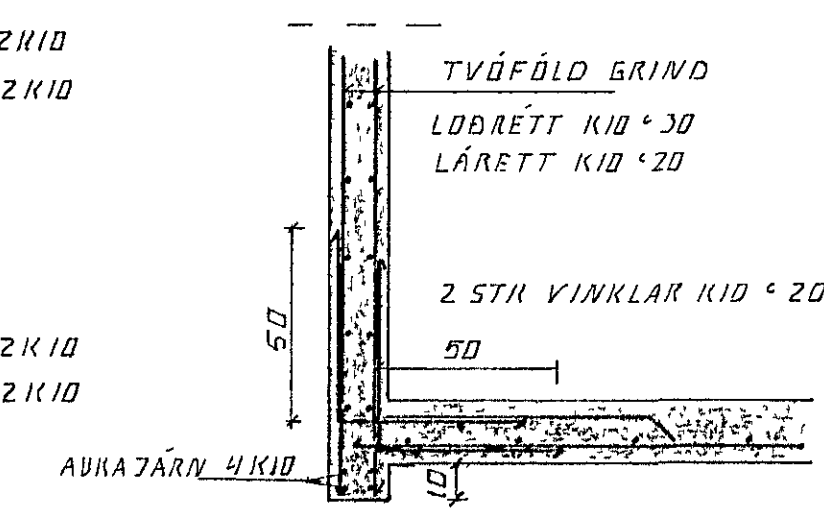

SNID 4 1:20

SÚLA 52 1:20

SÚLA 53 1:20

SÚLA 54 1:20

SNID 2 1:20

SNID 3 1:20

BR NR	DAGS	EÐLI BREYTINGAR	SIGN
			DAGS ÁGÚST 88
			HANNA 47
			TEIKNAD 47
			VERK NR
			8825
			BLAD NR
			1-03

LYNGBERG I. HAFNARFIRÐI
JÁRNABINDING PLÖTU OG VEGGJA
MÆLIKV 150, 1:20
SIGURÐUR ÞORLEIFSSON TEKNIFRÆÐINGUR F.T.T.F.I
STRANDGÖTU 11 HAFNARFIRÐI SÍMI 54751