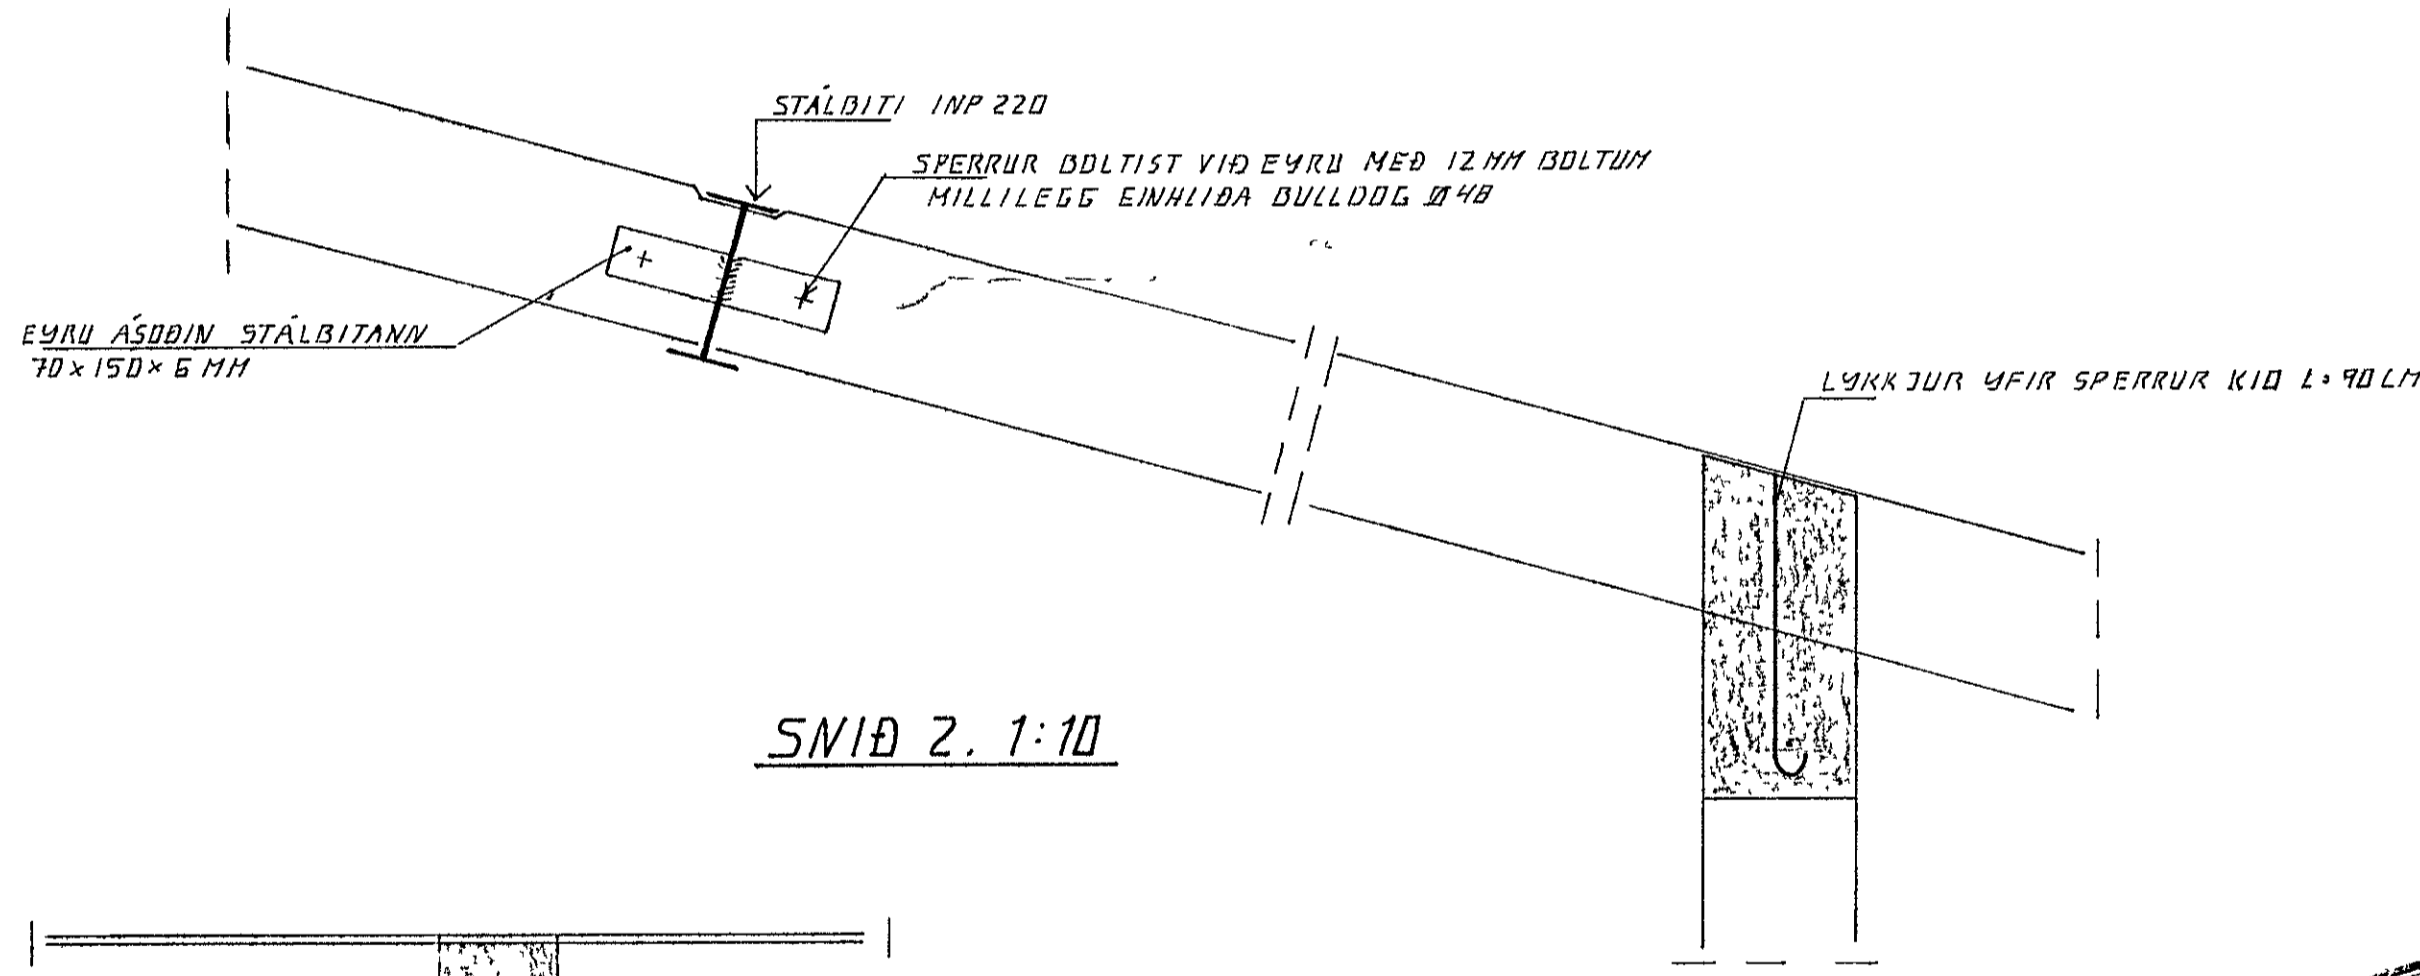

SNID 1. 1:10

SNID 2. 1:10

SNID 3. 1:10

BR NR	DAGS	EDLI BREVTINGAR	SIGN
			DAGS ÁGUST 88
			HANNAÐ 47
			TEIKNAD 47
			VERK NR 8825
MELIKV. / 50			BLAD NR
SIGURÐUR ÞORLEIFSSON	TEKNIFRÆÐINGUR F.T.F.I.		1-06
STRANDGÖTU 11	HAFNARFIRÐI	SÍMI 54751	