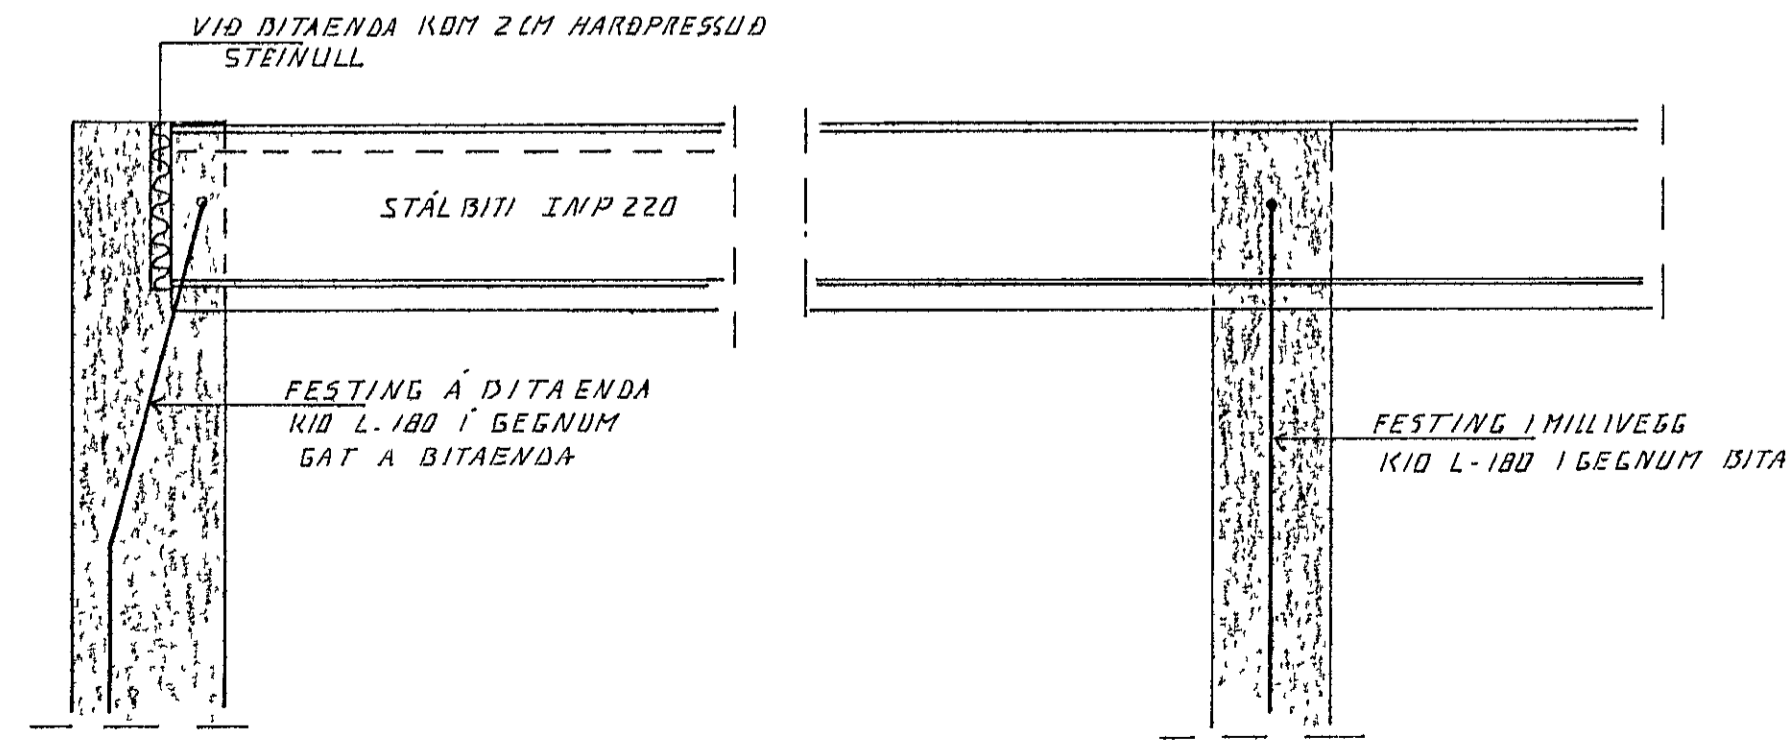

SNID 1. 1:10

SNID 2. 1:10

SNID 3. 1:10

BR NR	DAGS	EDLI BREVTINGAR	SIGN
			DAGS ÁGUST 88
			HANNAÐ 47
			TEIKNAD 47
			VERK NR 8825
MELIKV. / 50			BLAD NR
SIGURÐUR ÞORLEIFSSON	TEKNIFRÆÐINGUR F.T.F.I.		1-06
STRANDGÖTU 11	HAFNARFIRÐI	SÍMI 54751	