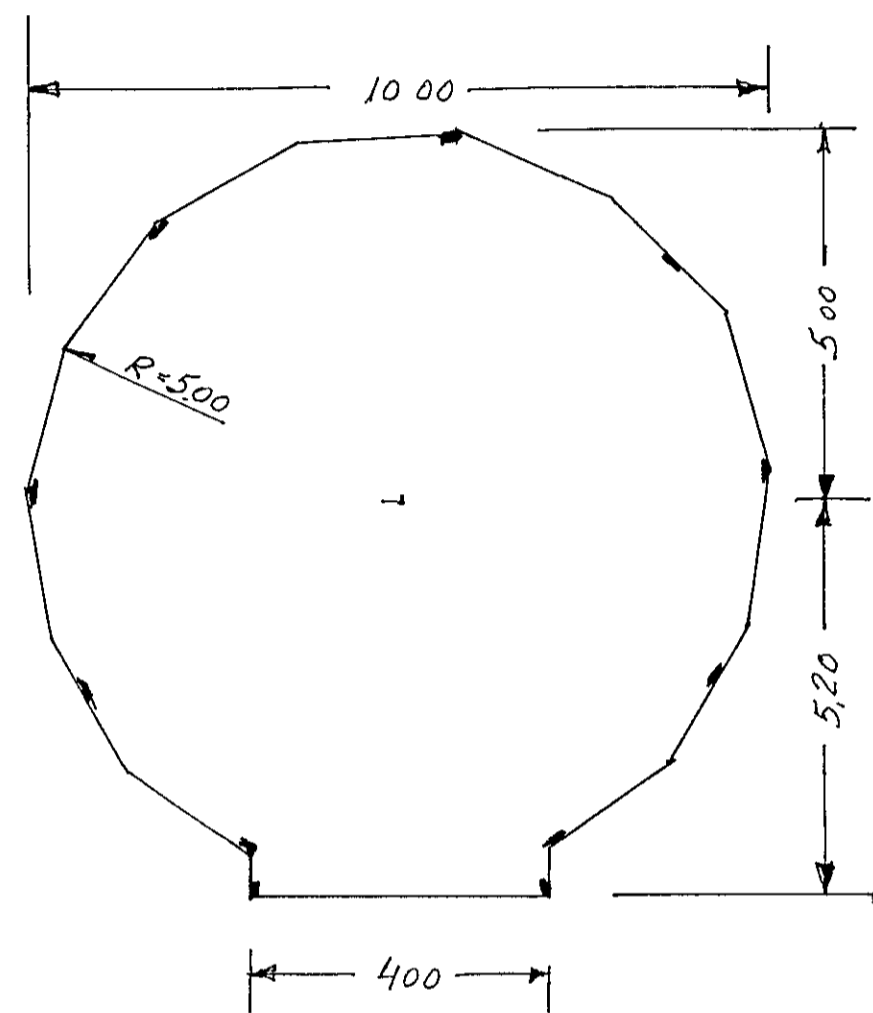

Grunnmynd bilgeymslu

1:100

Undirstöður

1:10

Leitur Hannesson		
LYNGBERG 15		
Undirstöður bilgeymslu		
Teikn.	LH	Reykjavík í maí 1987
		Leitur Hannesson, vertekr