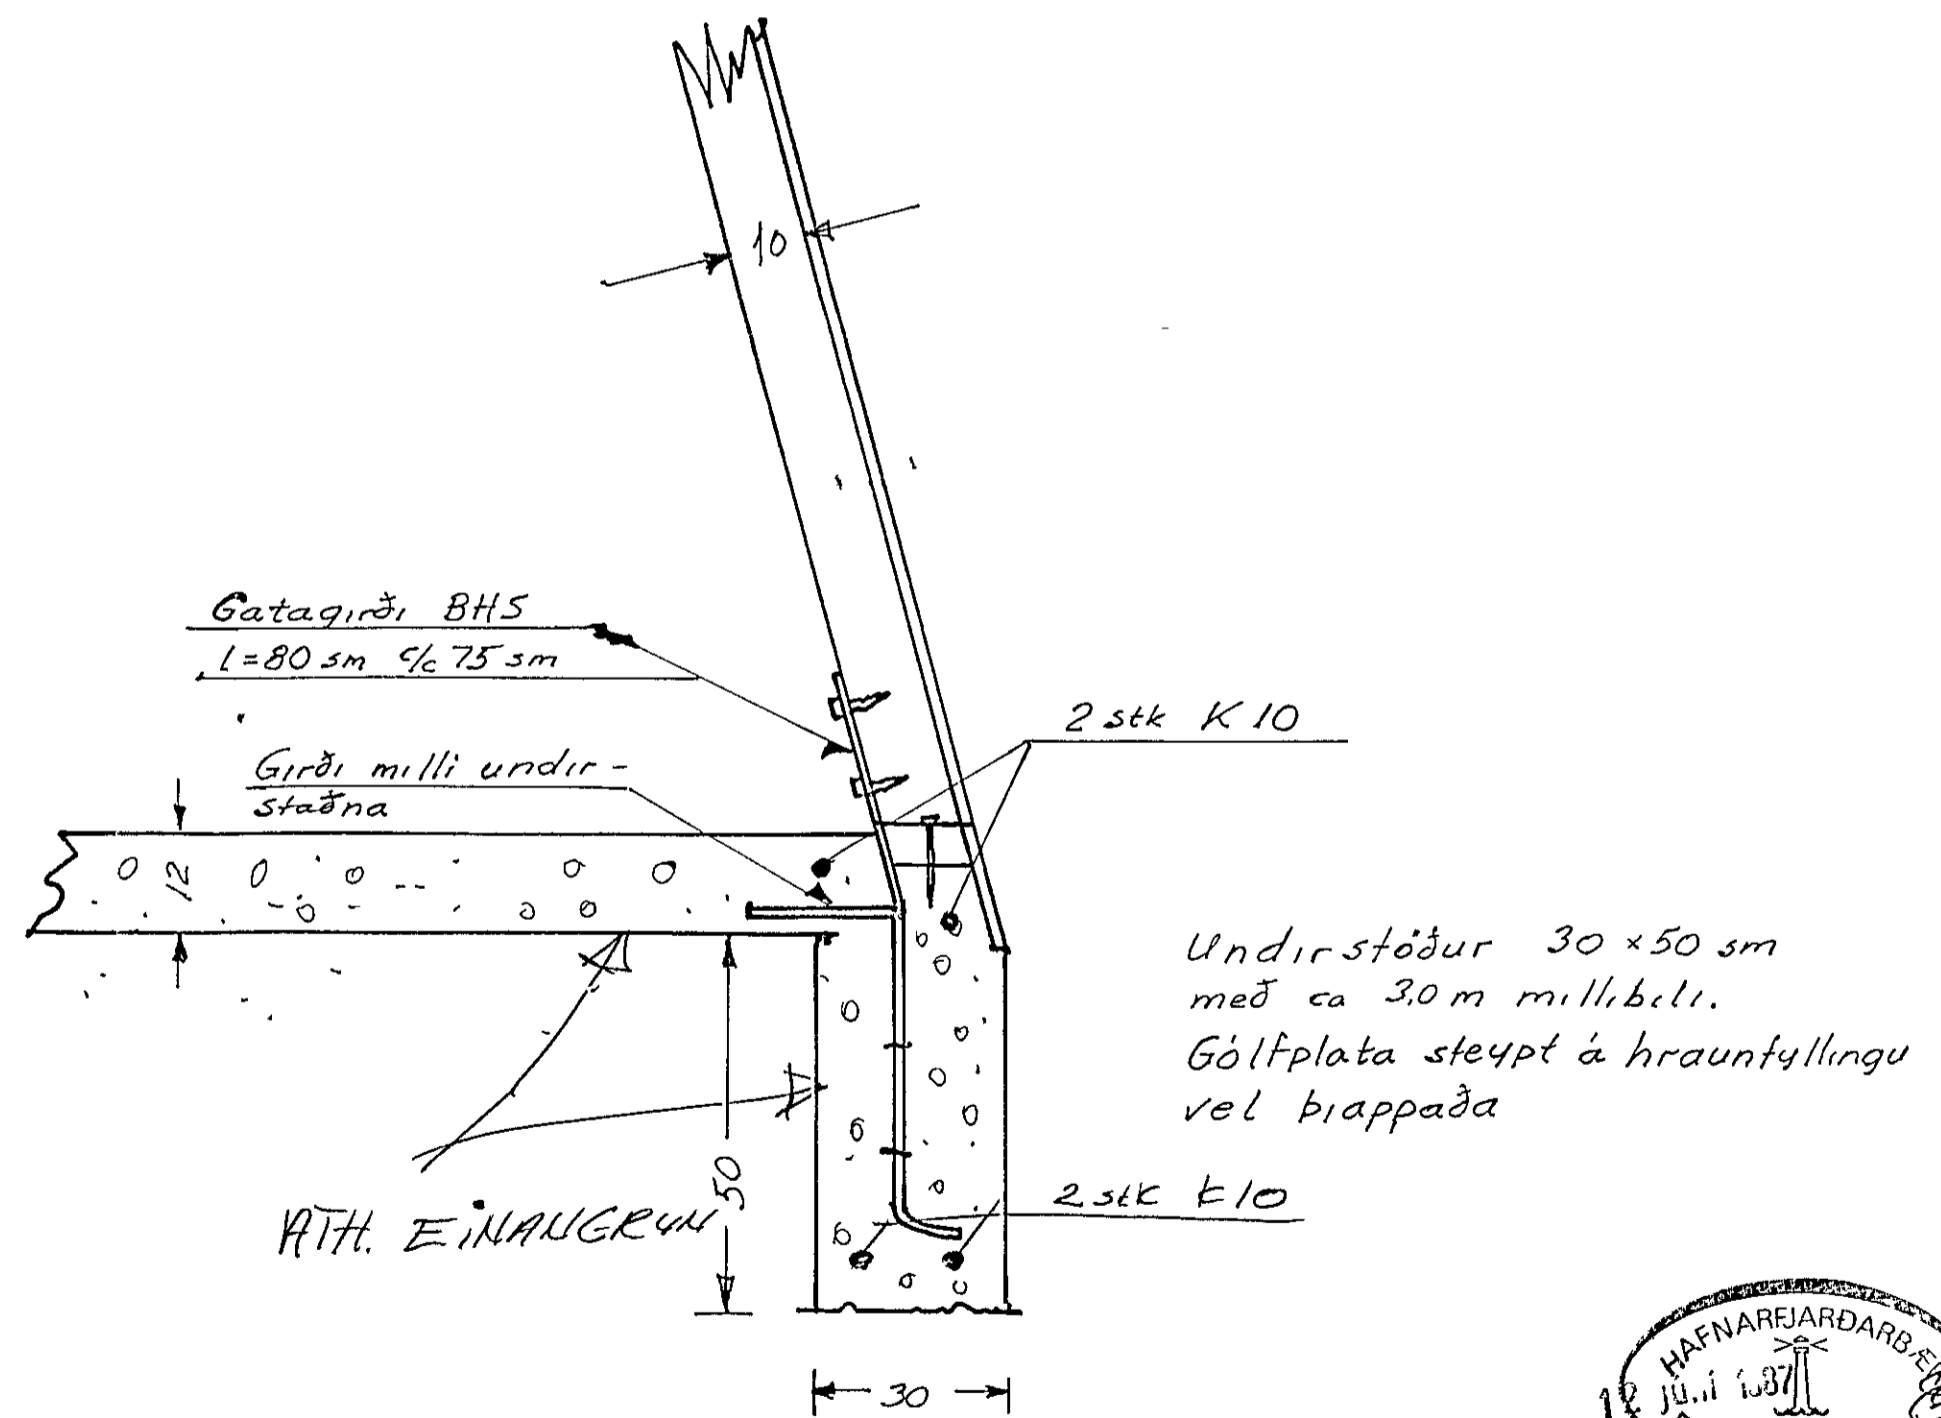

Grunnmynd bilgeymslu

1:100

Undirstöður

1:10

Leitur Hannesson		
LYNGBERG 15		
Undirstöður bilgeymslu		
Teikn.	LH	Reykjavík í maí 1987
		Leitur Hannesson, vertekr