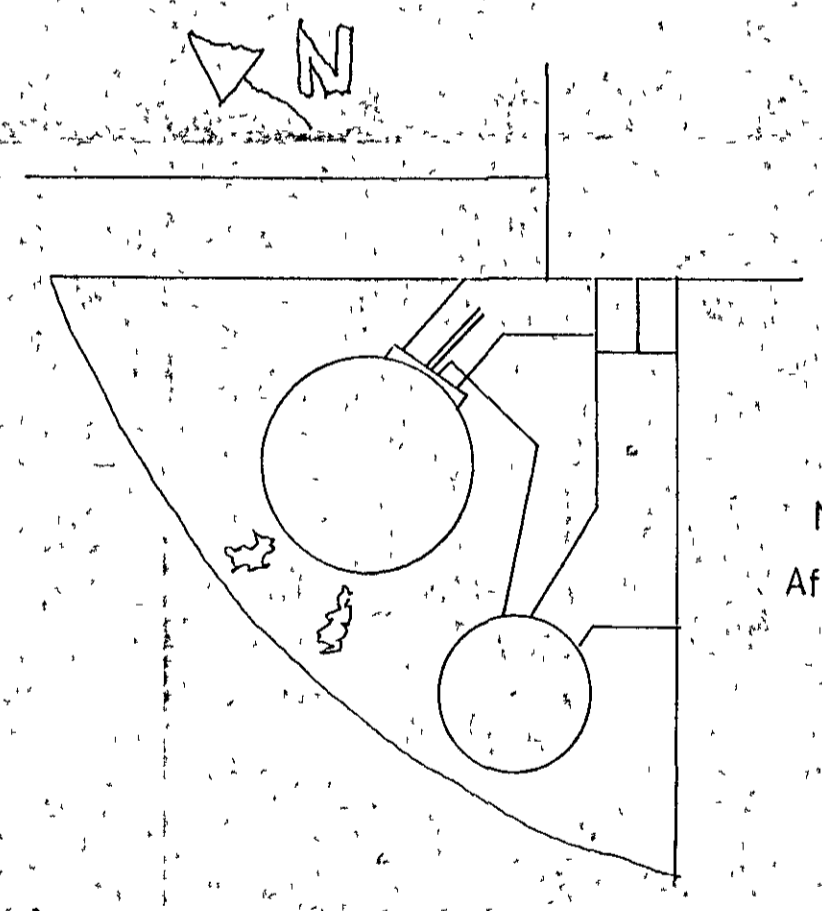

Gr.	Breaker	Length (m)	Cable Size	Room
Gr. 1	10 A	m	16 mm 3 x 15	Ílárbergi
Gr. 2	10 A	m	16 mm 3 x 15	Pvottahús.
Gr. 3	16 A	m	16 mm 3 x 15	Pvottavél
Gr. 4	10 A	m	16 mm 3 x 15	Gangur, hol
Gr. 5	10 A	m	16 mm 3 x 15	Stofa, bad.
Gr. 6	10 A	m	16 mm 3 x 15	Eldhús
Gr. 7	20 A	m	20 mm 3 x 25	Eldavél
Gr. 8	16 A	m	16 mm 3 x 15	Upppvottavél.
Gr. 9	10 A	m	16 mm 3 x 15	Búr
Gr. 10	10 A	m	16 mm 3 x 15	Bjullu
Gr. 11	16 A	m	25 mm 3 x 25	Bílskúr.
Gr. 12				

Dags	Hann / teikn	Samþ	M.kv		
	Yfirmynd.		⊕	Kemur í stað	Vikur fyrir
Heiti.	Lyngberg, 15			Nr.	
Tilvisun.	Útreikn				