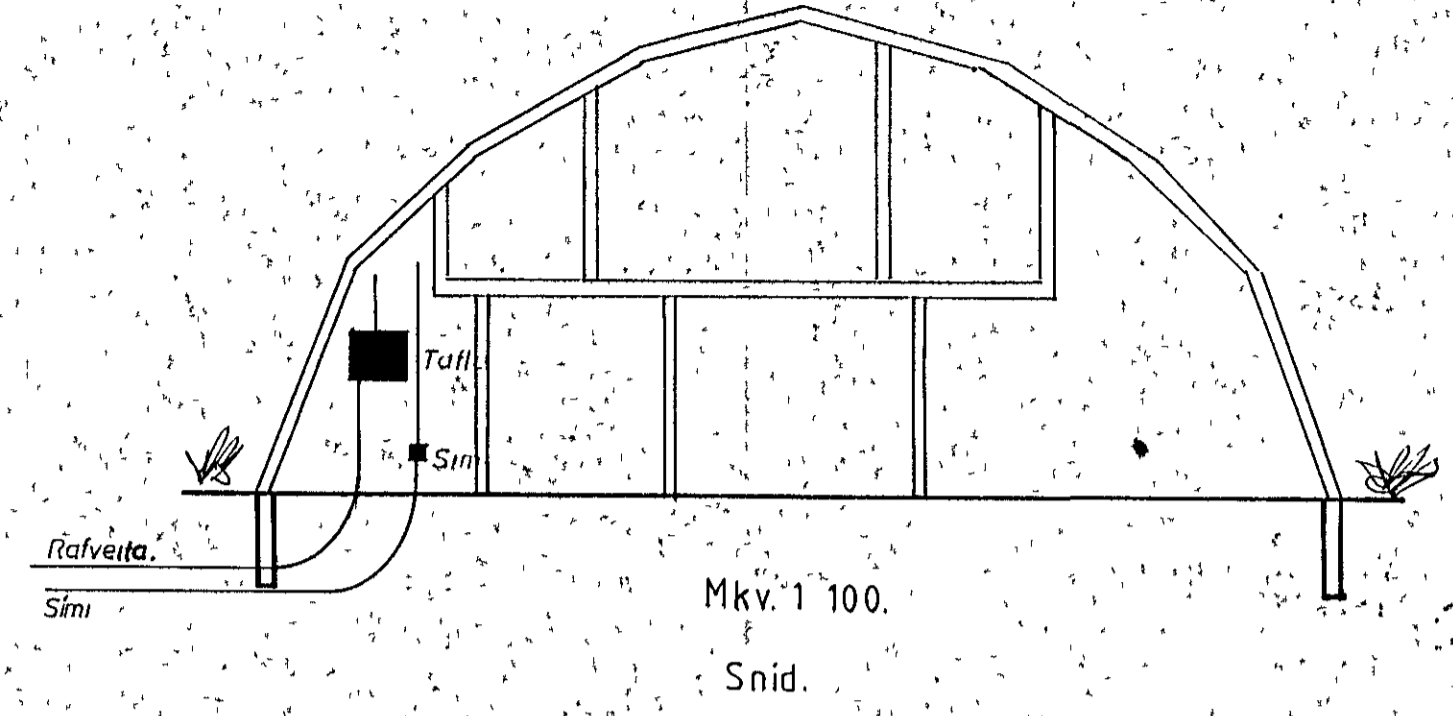

Gr.	Breaker	Length (m)	Cable Size	Room
Gr. 1	10 A	m	16 mm 3 x 15	Ílárbergi
Gr. 2	10 A	m	16 mm 3 x 15	Pvottahús.
Gr. 3	16 A	m	16 mm 3 x 15	Pvottavél
Gr. 4	10 A	m	16 mm 3 x 15	Gangur, hol
Gr. 5	10 A	m	16 mm 3 x 15	Stofa, bad.
Gr. 6	10 A	m	16 mm 3 x 15	Eldhús
Gr. 7	20 A	m	20 mm 3 x 25	Eldavél
Gr. 8	16 A	m	16 mm 3 x 15	Upppvottavél.
Gr. 9	10 A	m	16 mm 3 x 15	Búr
Gr. 10	10 A	m	16 mm 3 x 15	Bjullu
Gr. 11	16 A	m	25 mm 3 x 25	Bílskúr.
Gr. 12				