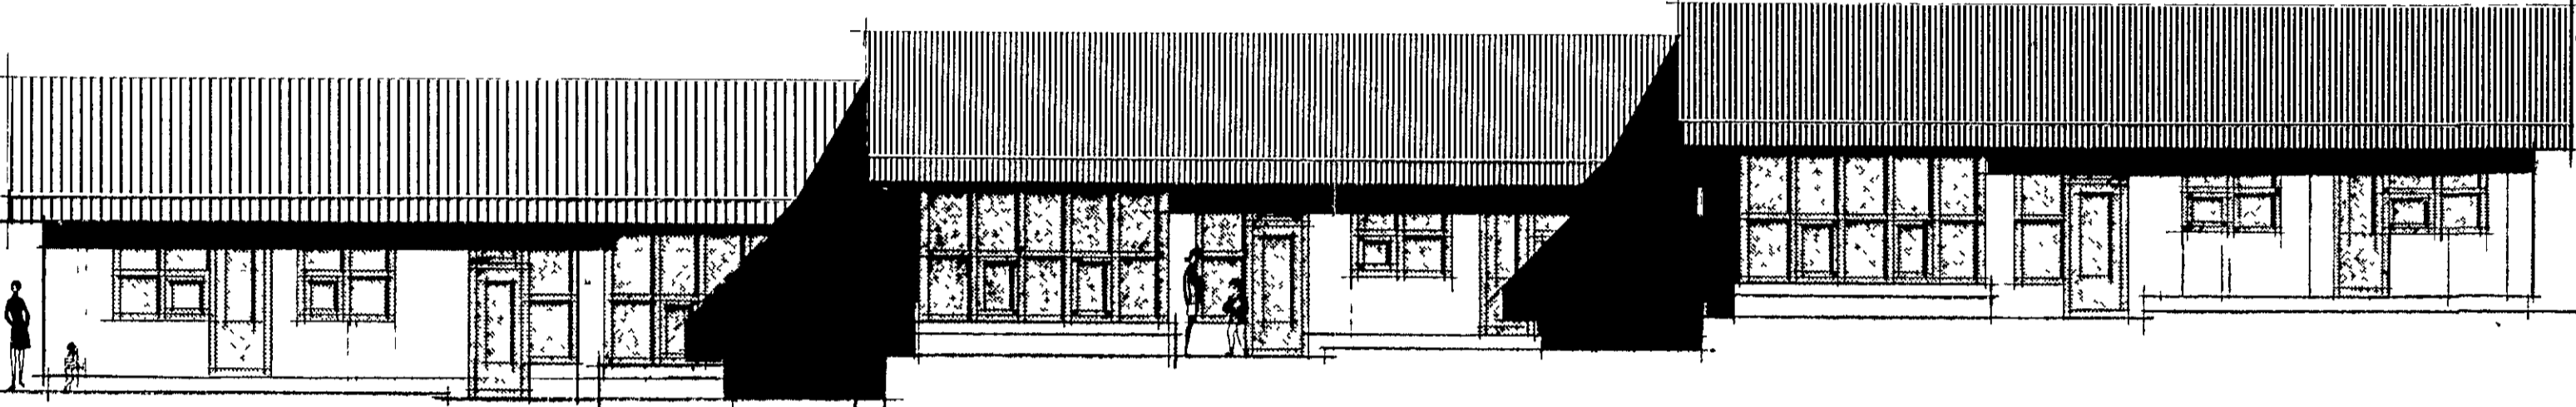

Lyngberg 3-5-7 Hafnarfirði

16. 4. 86
STADALHÚS
SÍGURDUR GUDMUNDSSON

G=26,03

Norður

Suður

G=23,15

Austur

G=26,69