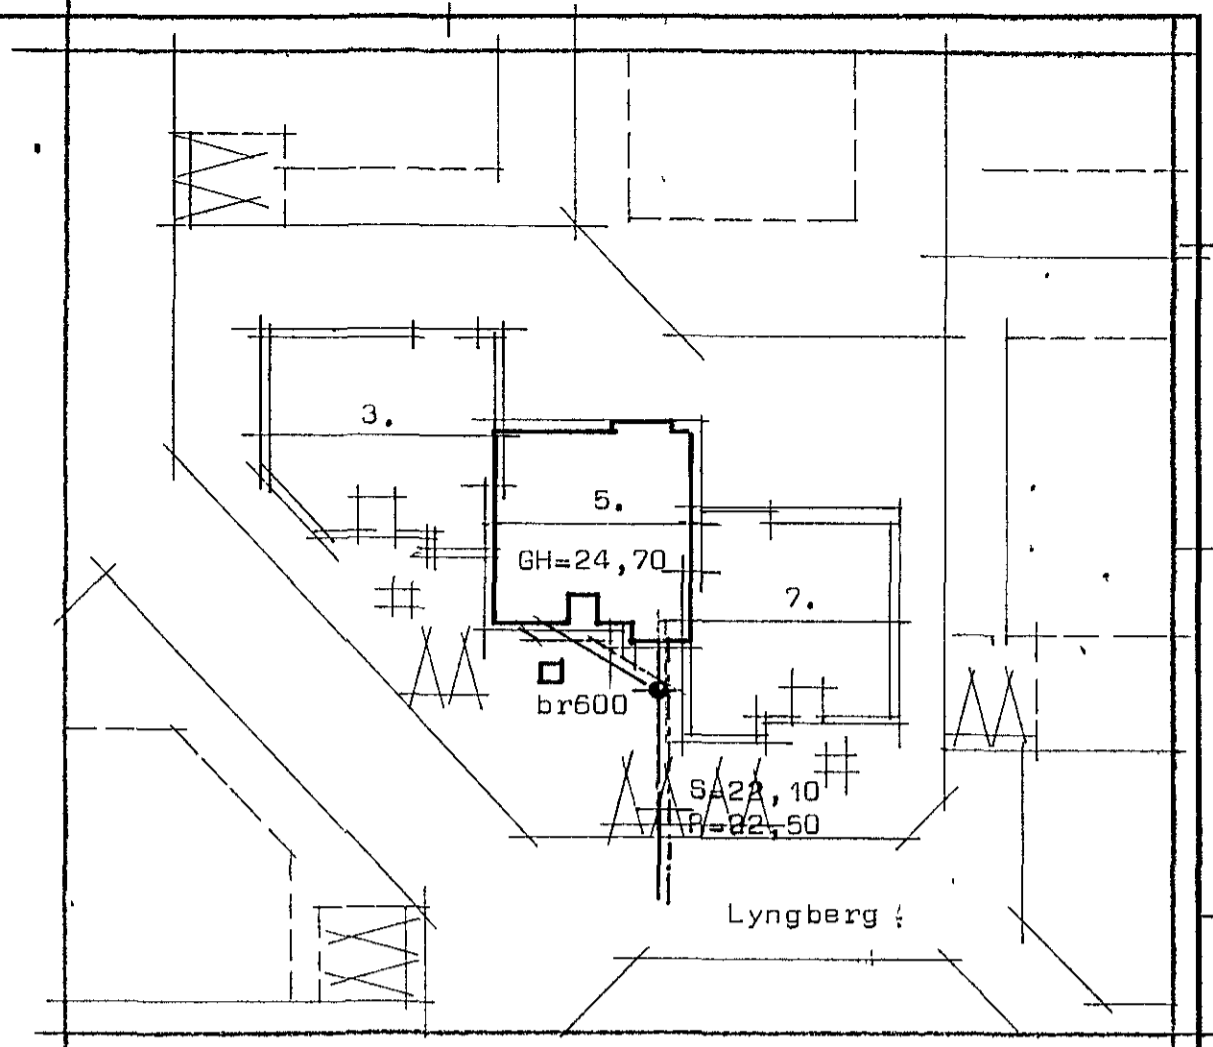

3

Afstöðumynd Mk 1:500

7

*Útekt fæst 9/8 86 kl.
Þving á bestu. tann smá kett.*

Efni og frágangur lagna sé í samræmi við íst 65 og 68

STADALHÚS
TEIKNISTOFA SÍÐUMÚLA 31 SÍMI 83141

VERKEFNI	DAGS.	1985	VERK NR
Frárennslislagarnir	MKV.	1:50 1:500	85-23
Lyngberg 5 Hafnarfirði	BR.		
	BLAD NR	3,02	
SIGURDUR GUDMUNDSSON SIGURDUR P. KRISTJÁNSSON FTÍ			