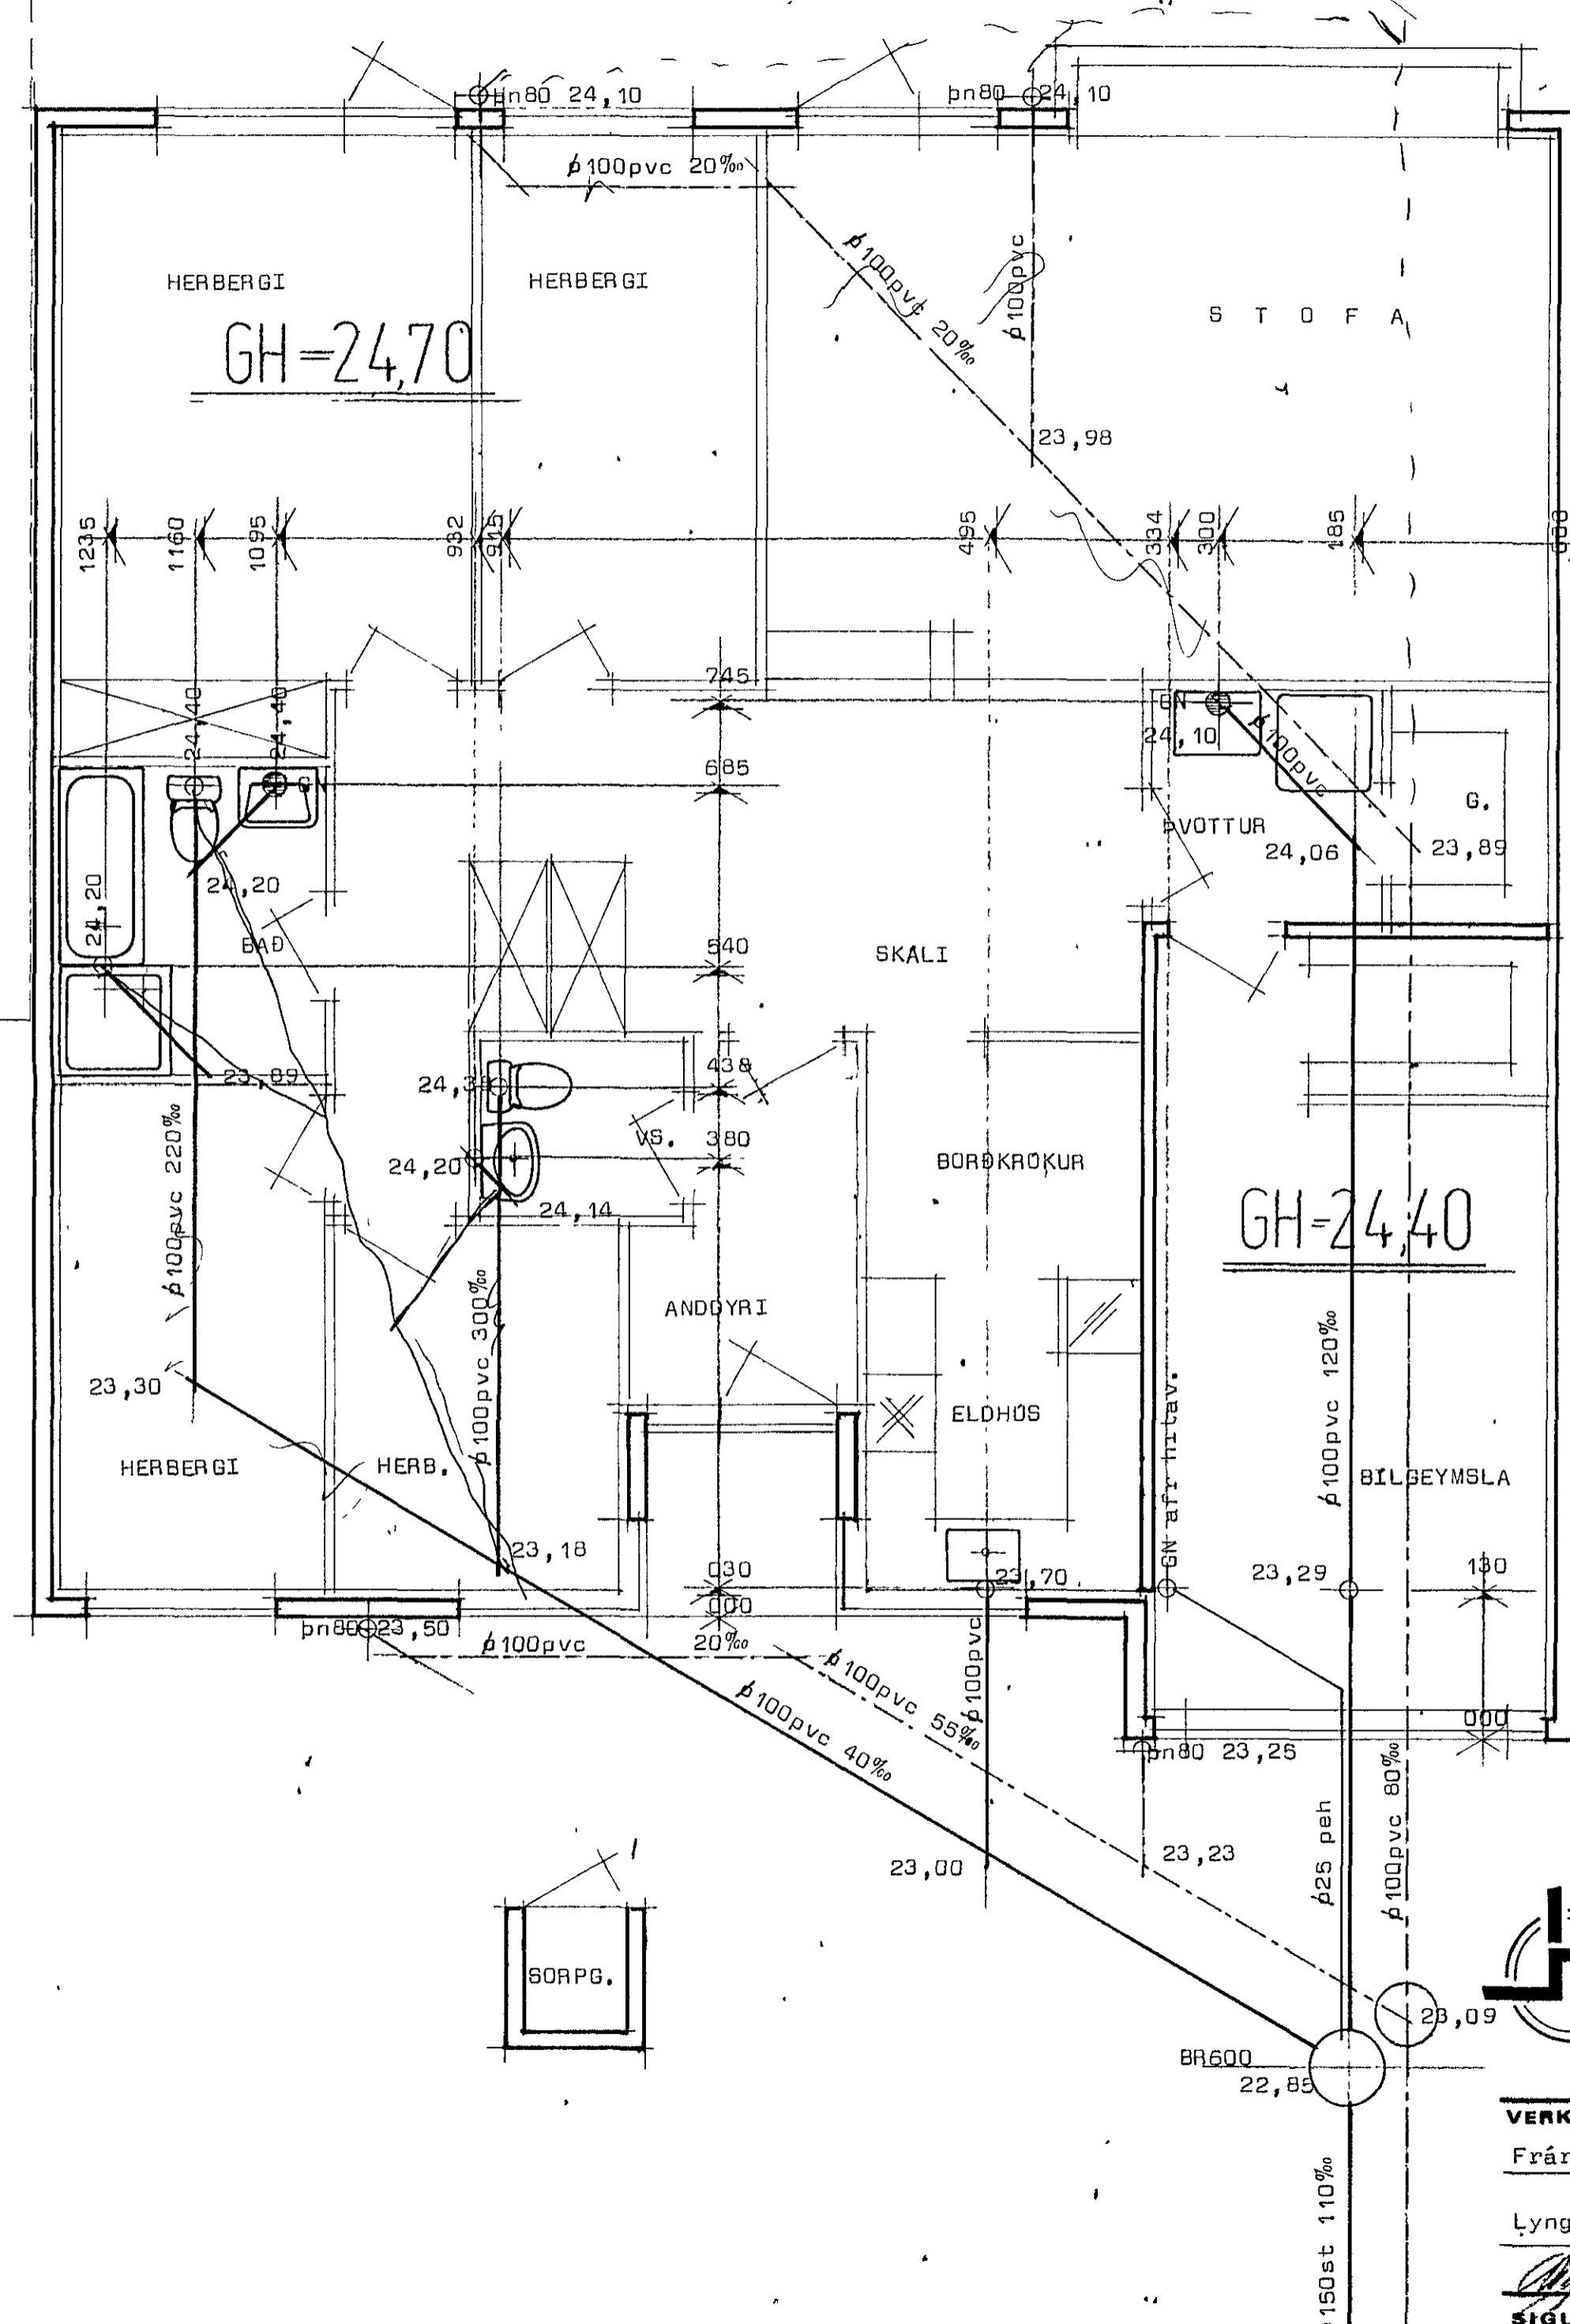

3

Afstöðumynd Mk 1:500

7

*Útekt fæst 9/8 86 kl.
Þving á bestu. tann smá kett.*

Efni og frágangur lagna sé í samræmi við íst 65 og 68

STADALHÚS
TEIKNISTOFA SÍÐUMÚLA 31 SÍMI 83141

VERKEFNI	DAGS.	1985	VERK NR
Frárennslislagarnir	MKV.	1:50 1:500	85-23
Lyngberg 5 Hafnarfirði	BR.		
	BLAD NR	3,02	
SIGURDUR GUDMUNDSSON SIGURDUR P. KRISTJÁNSSON FTÍ			