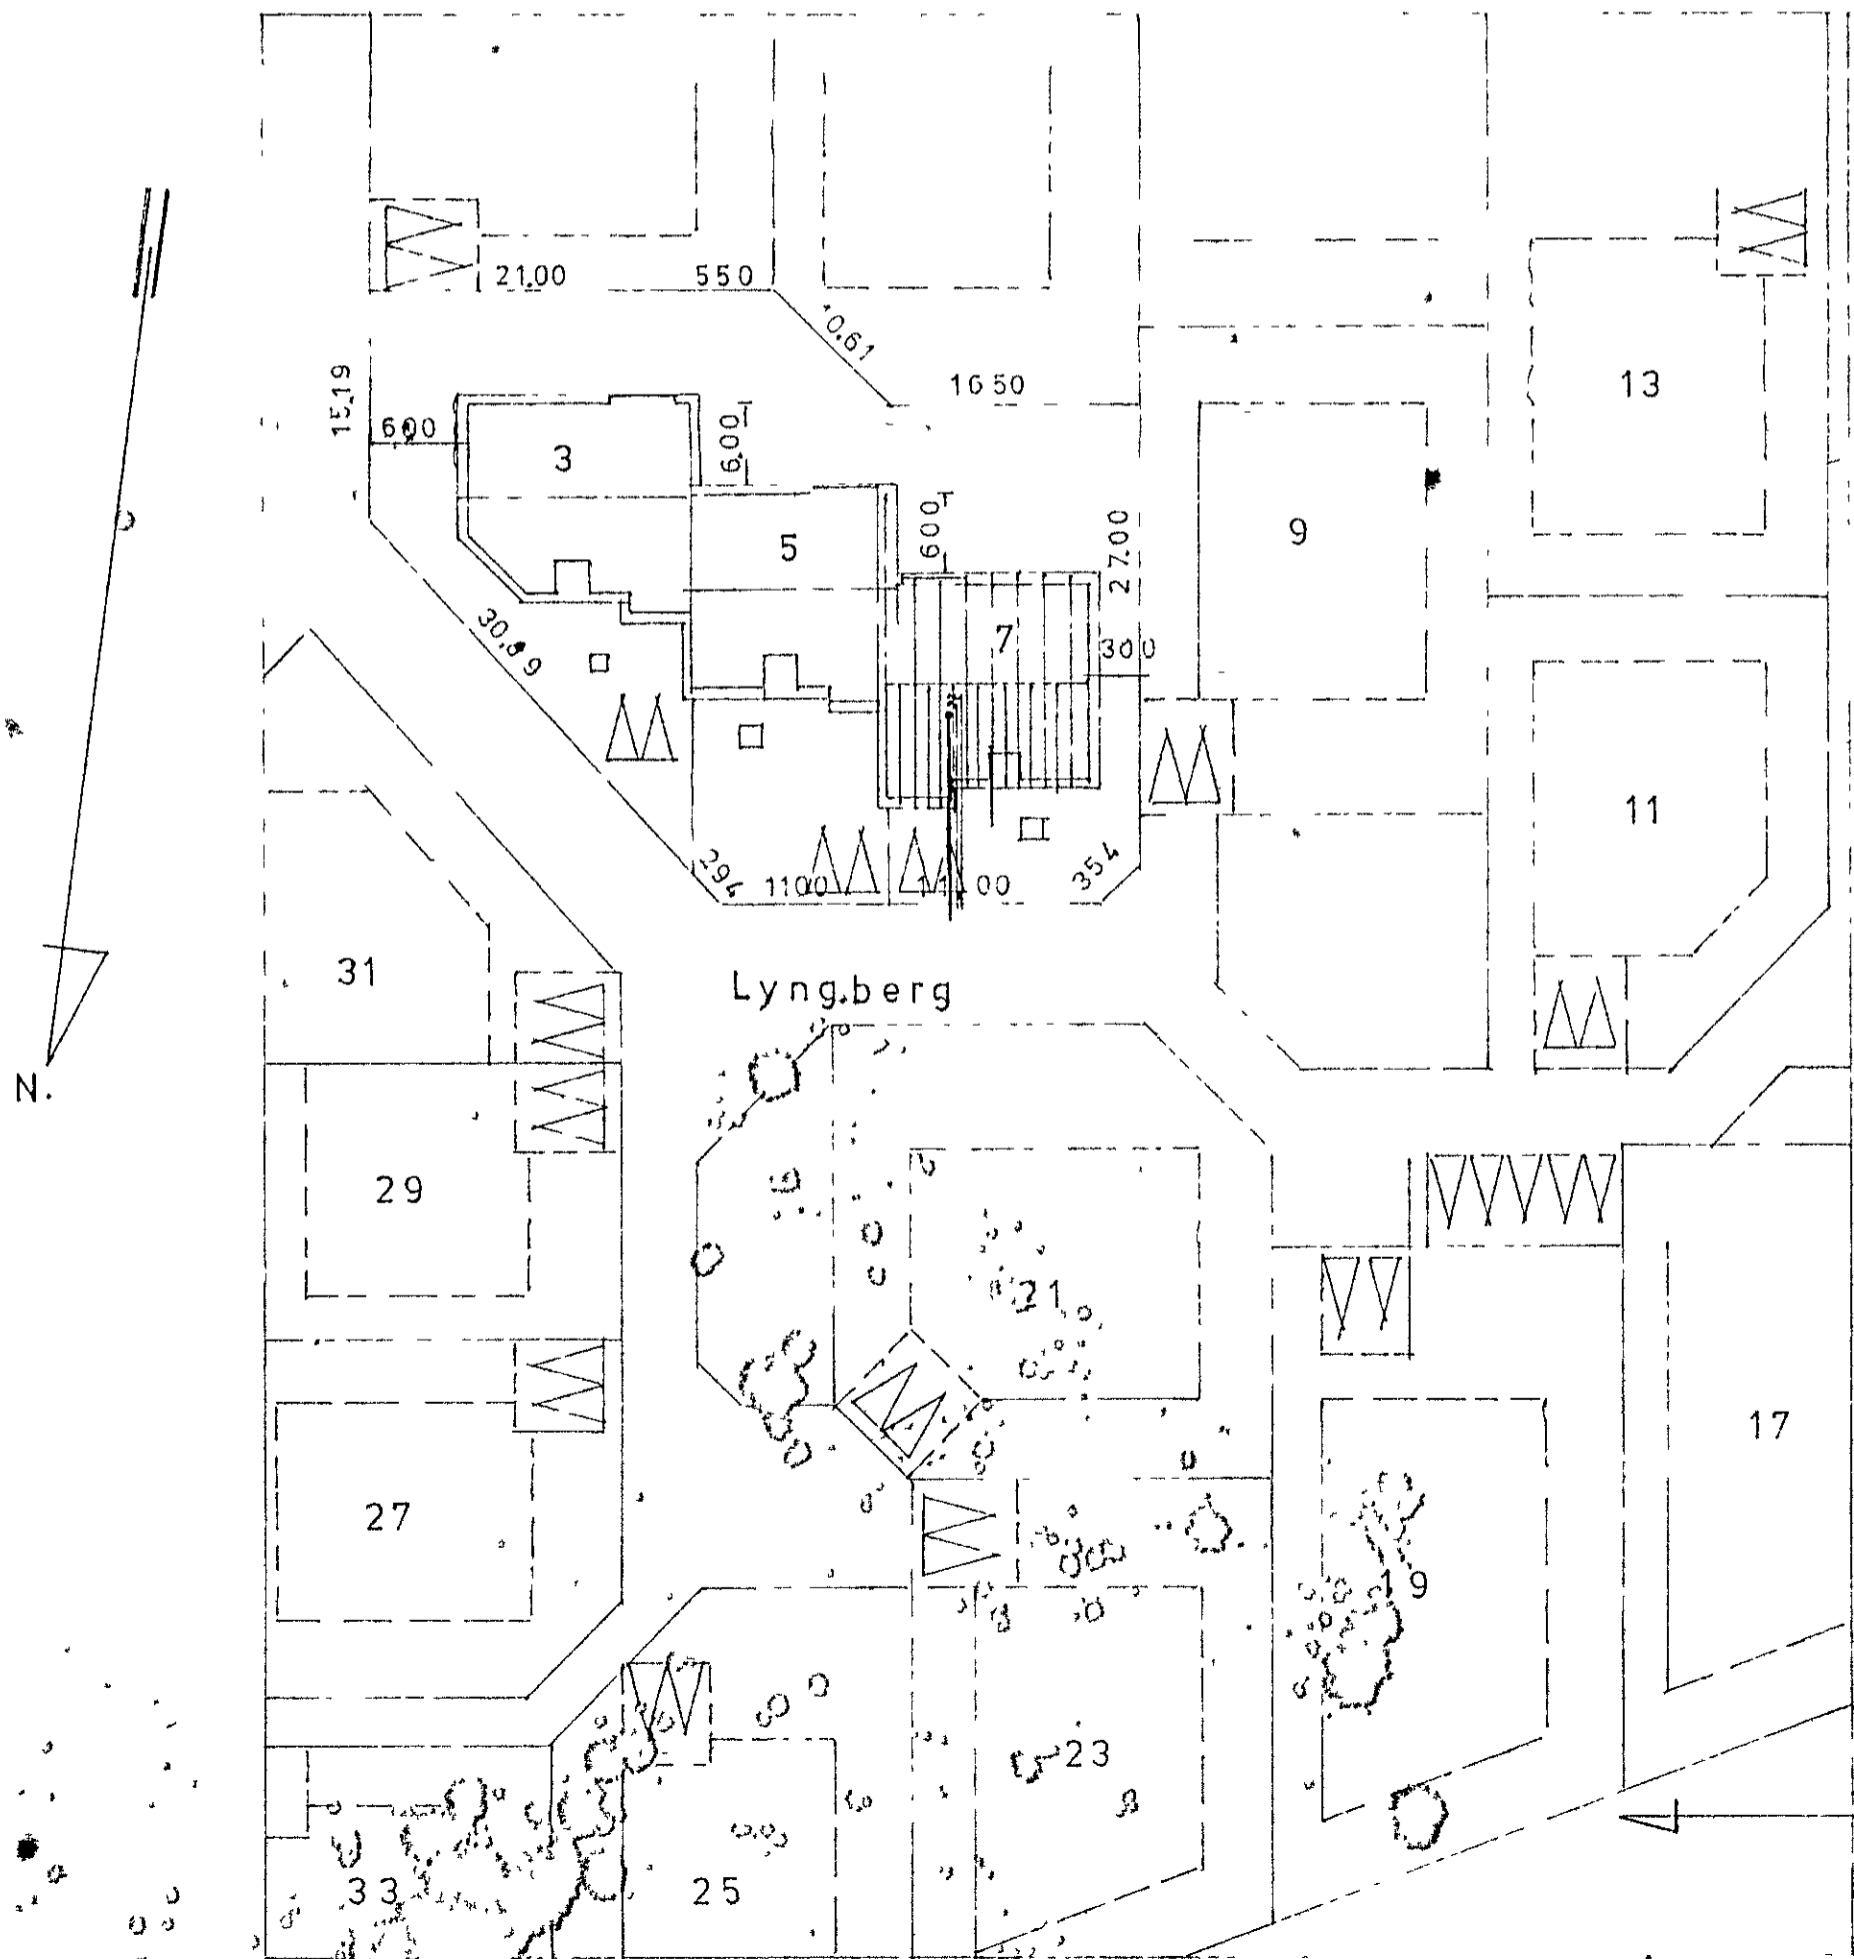

RAFVEITAN 1 1/2"  
SÍMI 1"  
LOFTNET 1 1/2"

SKURÐUR MÁL:1:100.

AFSTÖÐUMYND.  
MÁL-1:500.

HÚSTAFLA.

EINLÍNUMYND

LÝNGBERG 7. HAFNARFIRÐI.

RAFLÖGN: MÁL-1:100 og 1:500.  
DAGS: Sept. 1985.  
BL 2 af 2. handg. d. Holger P. Gíslason