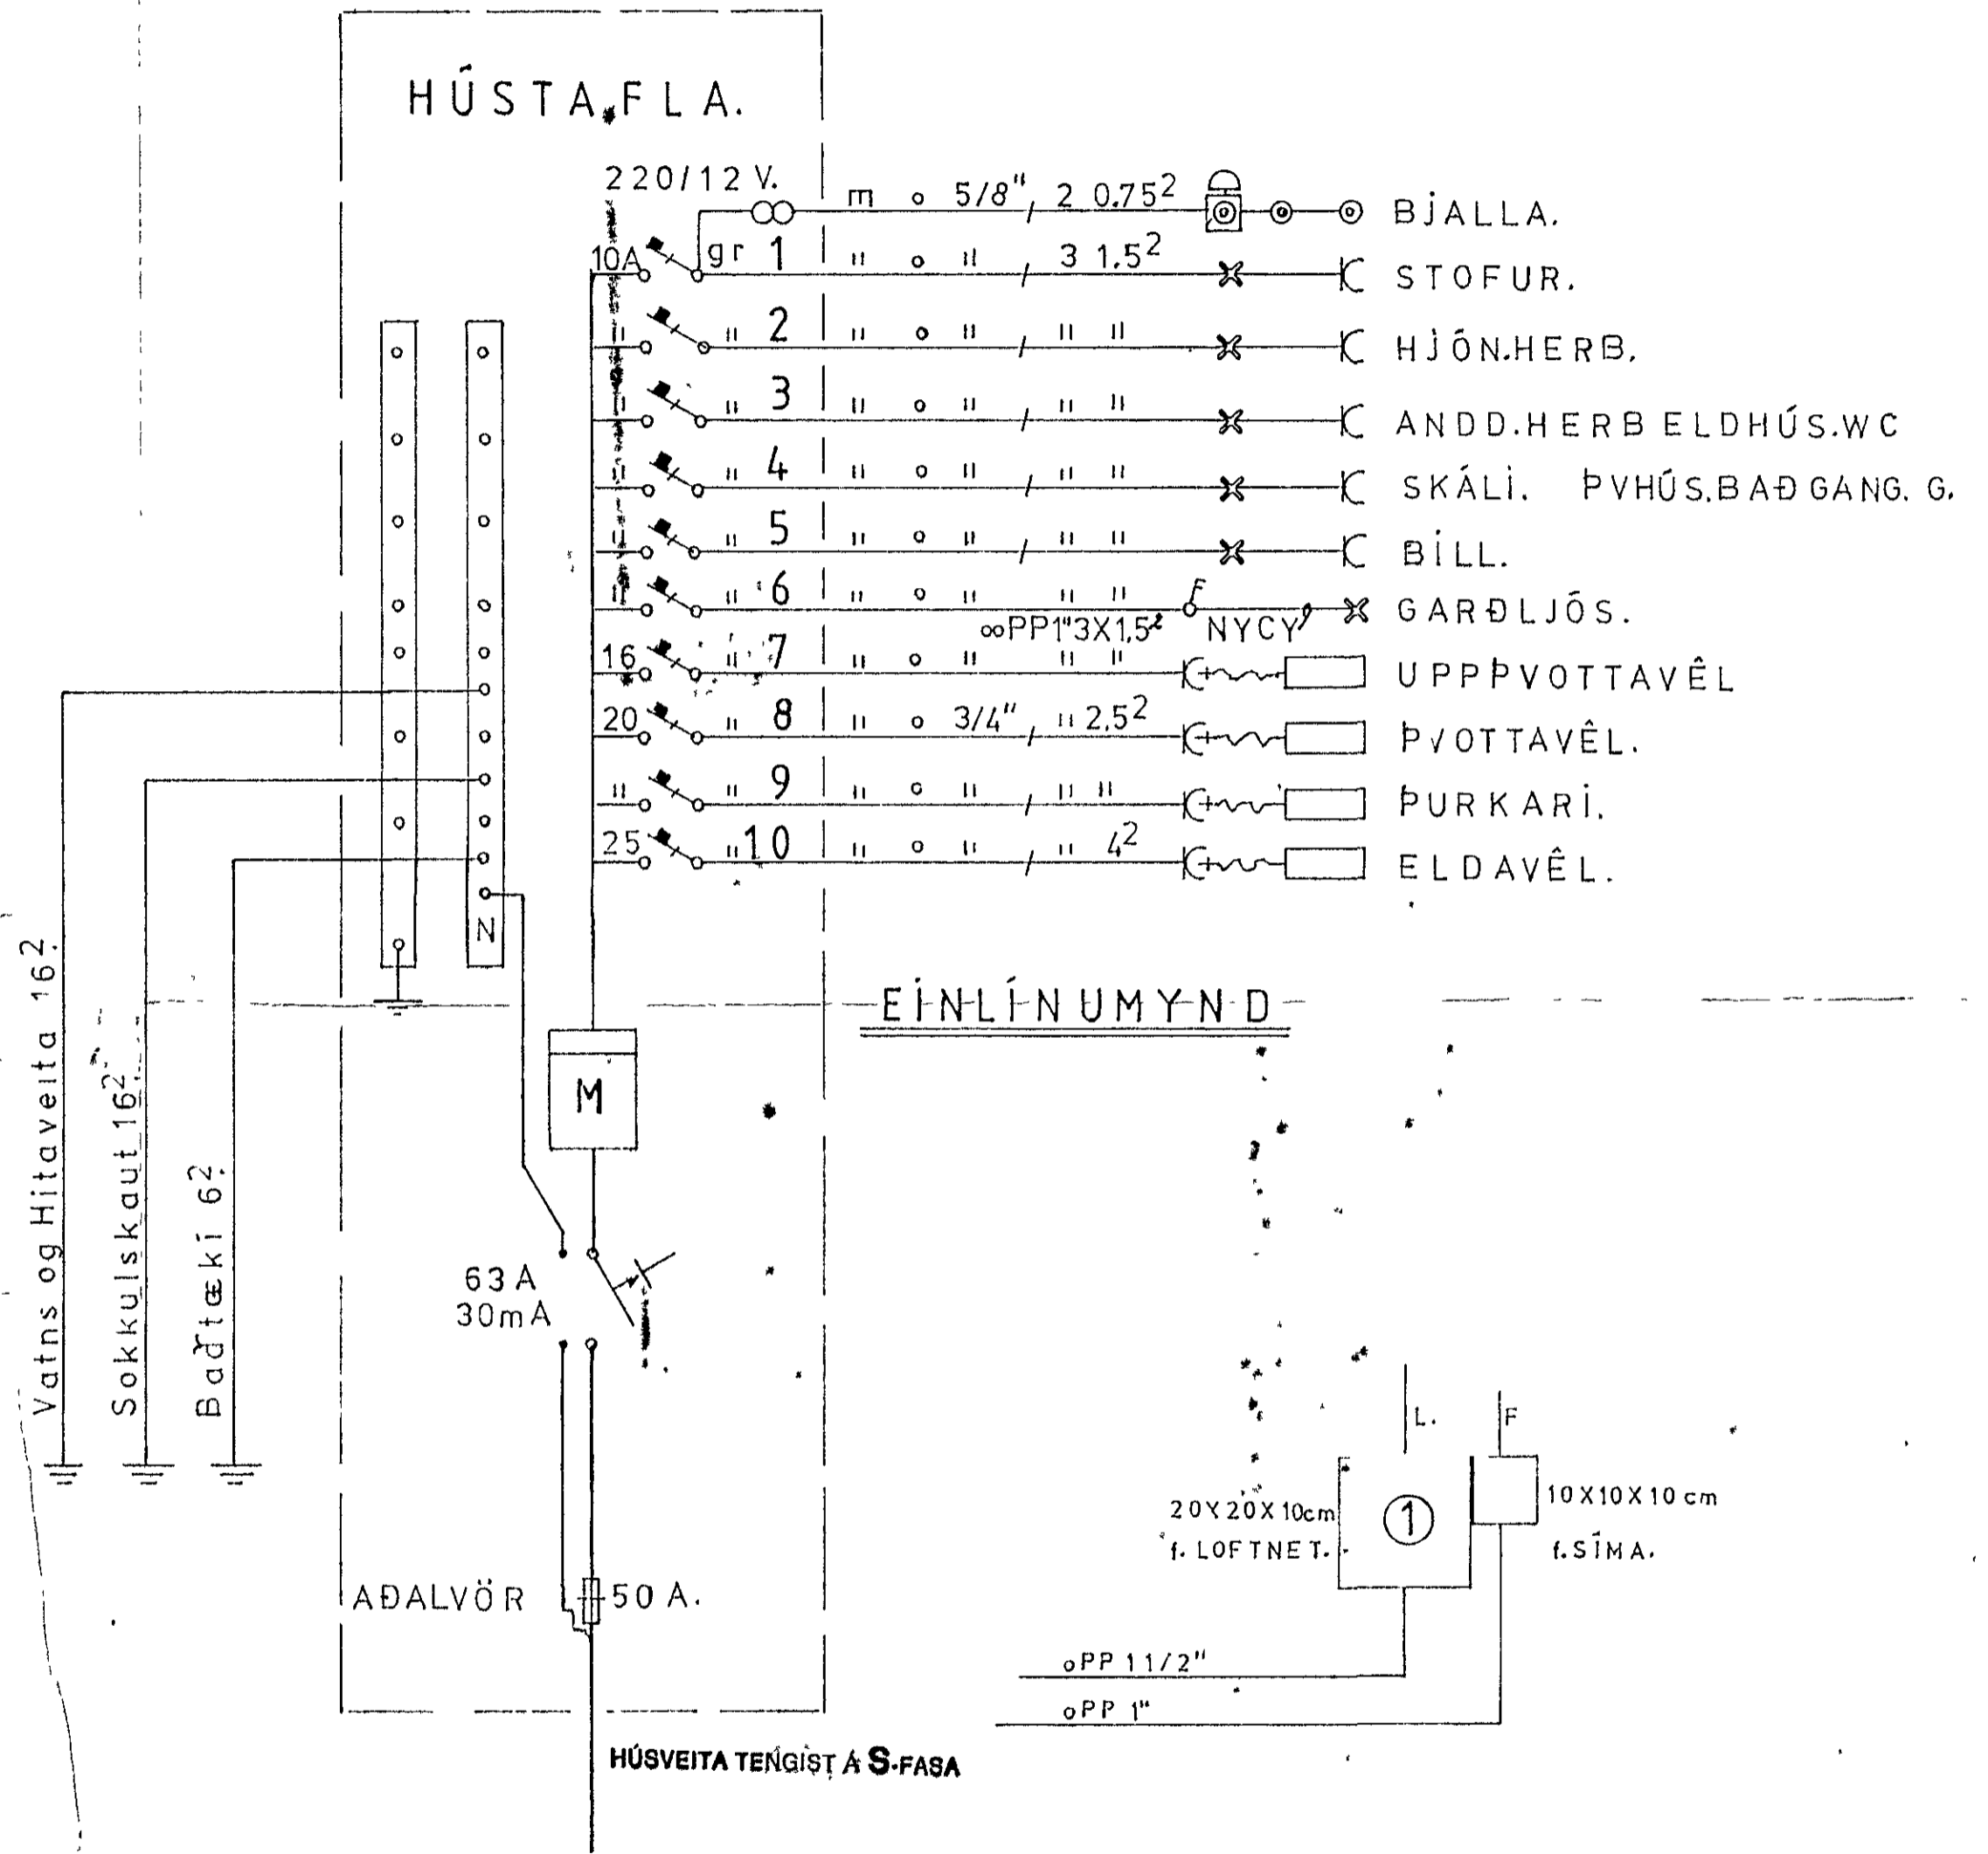

RAFVEITAN 1 1/2"  
SÍMI 1"  
LOFTNET 1 1/2"

SKURÐUR MÁL:1:100.

AFSTÖÐUMYND.  
MÁL-1:500.

HÚSTAFLA.

EINLÍNUMYND

LÝNGBERG 7. HAFNARFIRÐI.

RAFLÖGN: MÁL-1:100 og 1:500.  
DAGS: Sept. 1985.  
BL 2 af 2. handg. d. Holger P. Gíslason