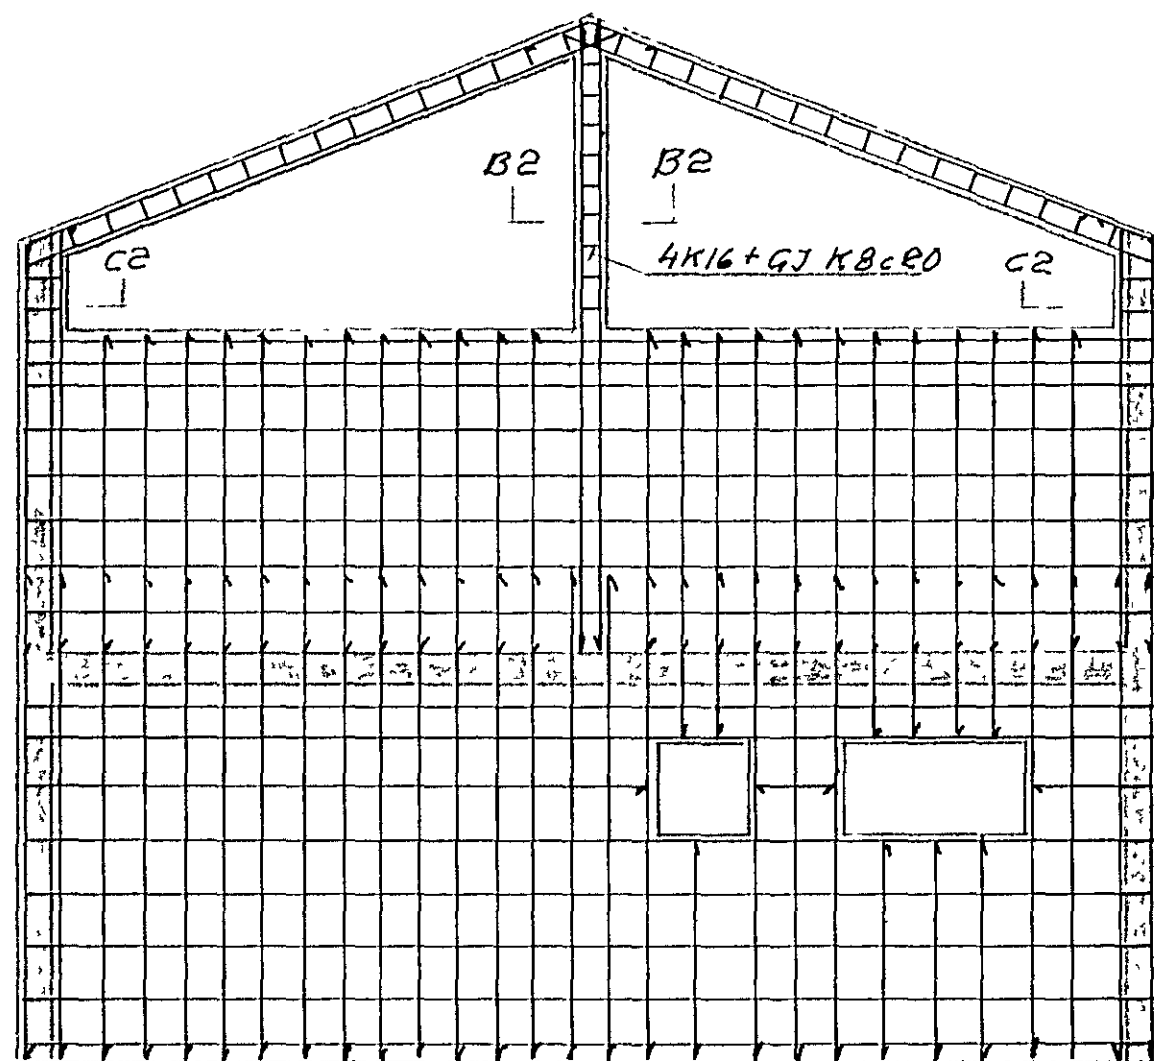

N-V GAFL -1:50-