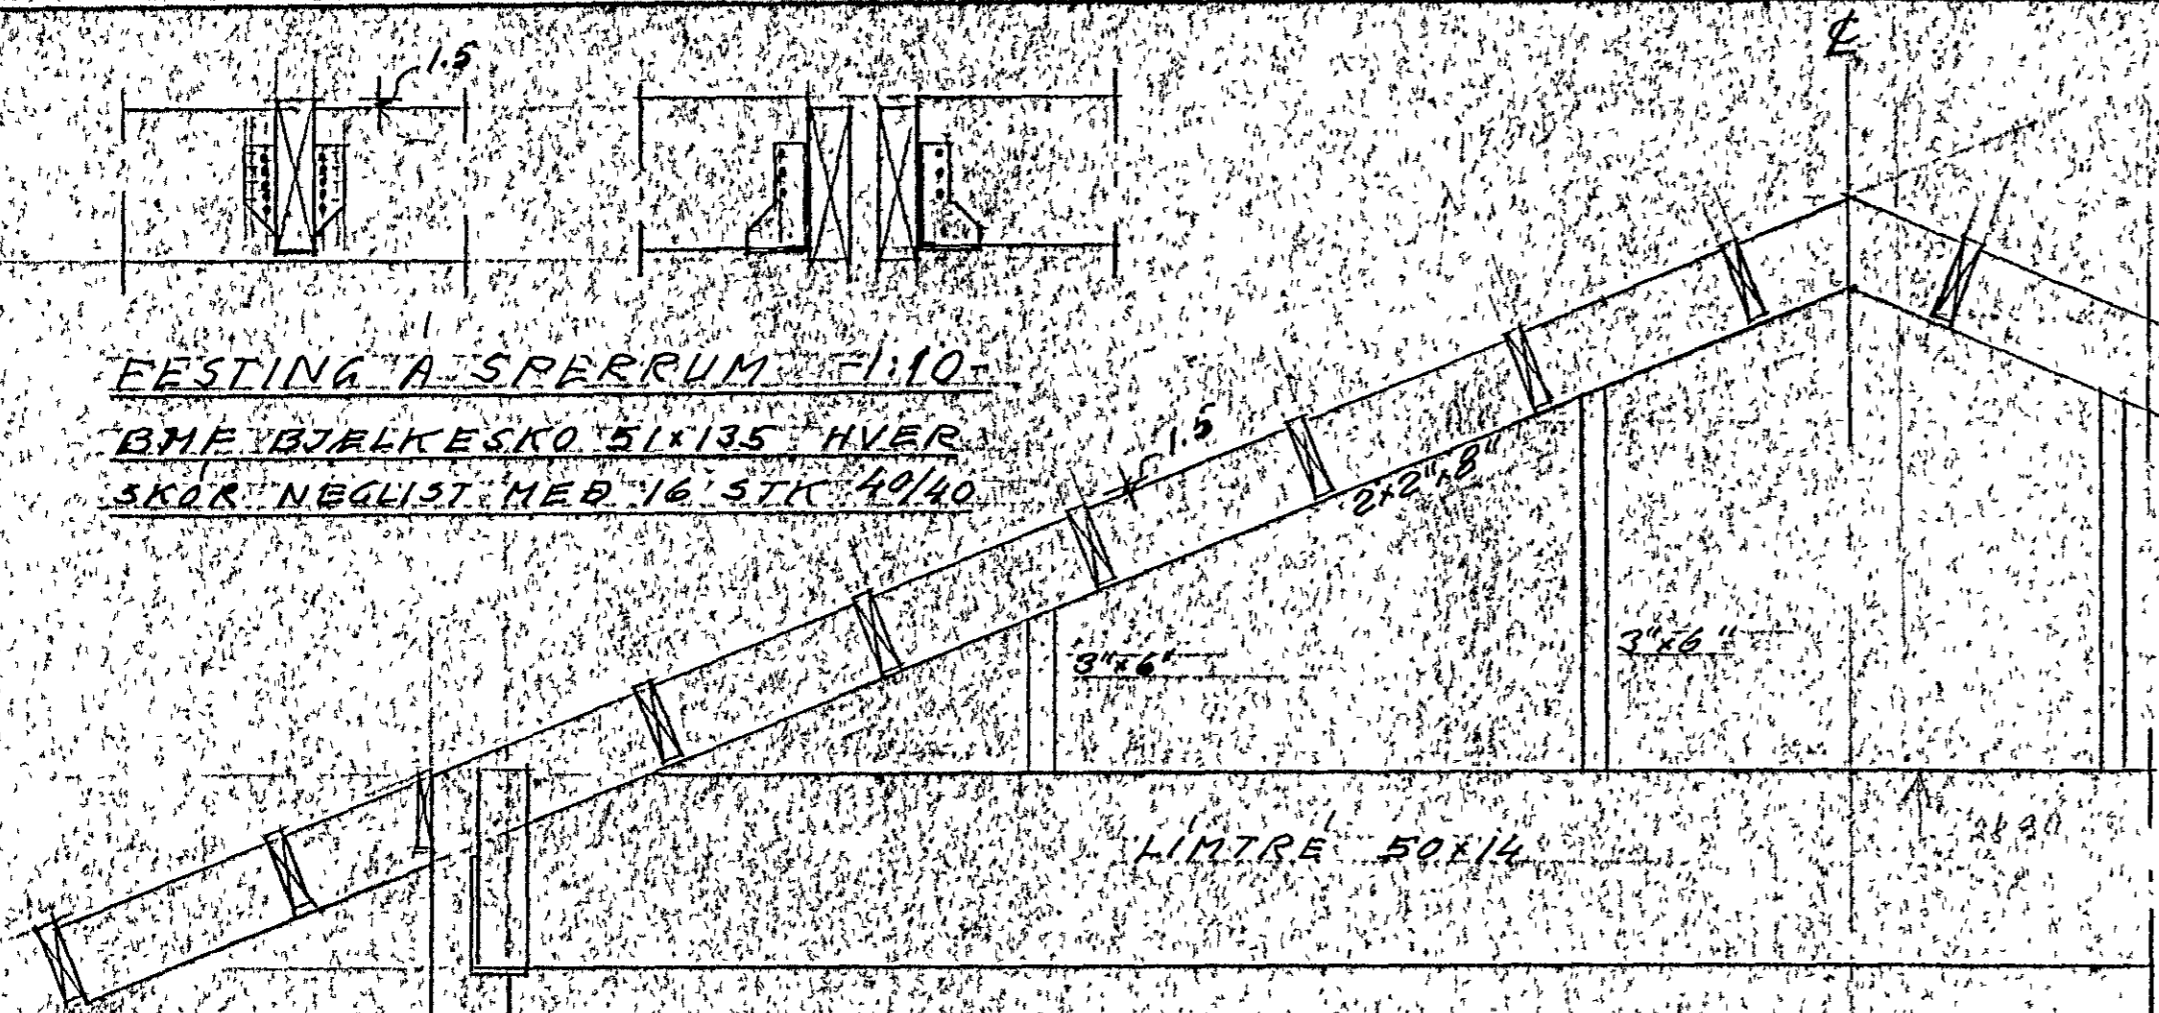

FESTING A SPERRUM -1:10-

BMF BJALKESKO 51x135 HVER
SKOR NEGLIST MED 16 STK 40/40

LIMTRE 50x14

SNEIÐING A5 -1:20-

HURAKKERI SÖÐIN
A SKUFFA

INNSTEYPT SKUFFA ÚR SAMAN SÖÐNUM
STÁLPLÖTUM; BOTN 150x150x10 MM;
BAK 150x300x6; HLIÐAR 150x530x6 MM