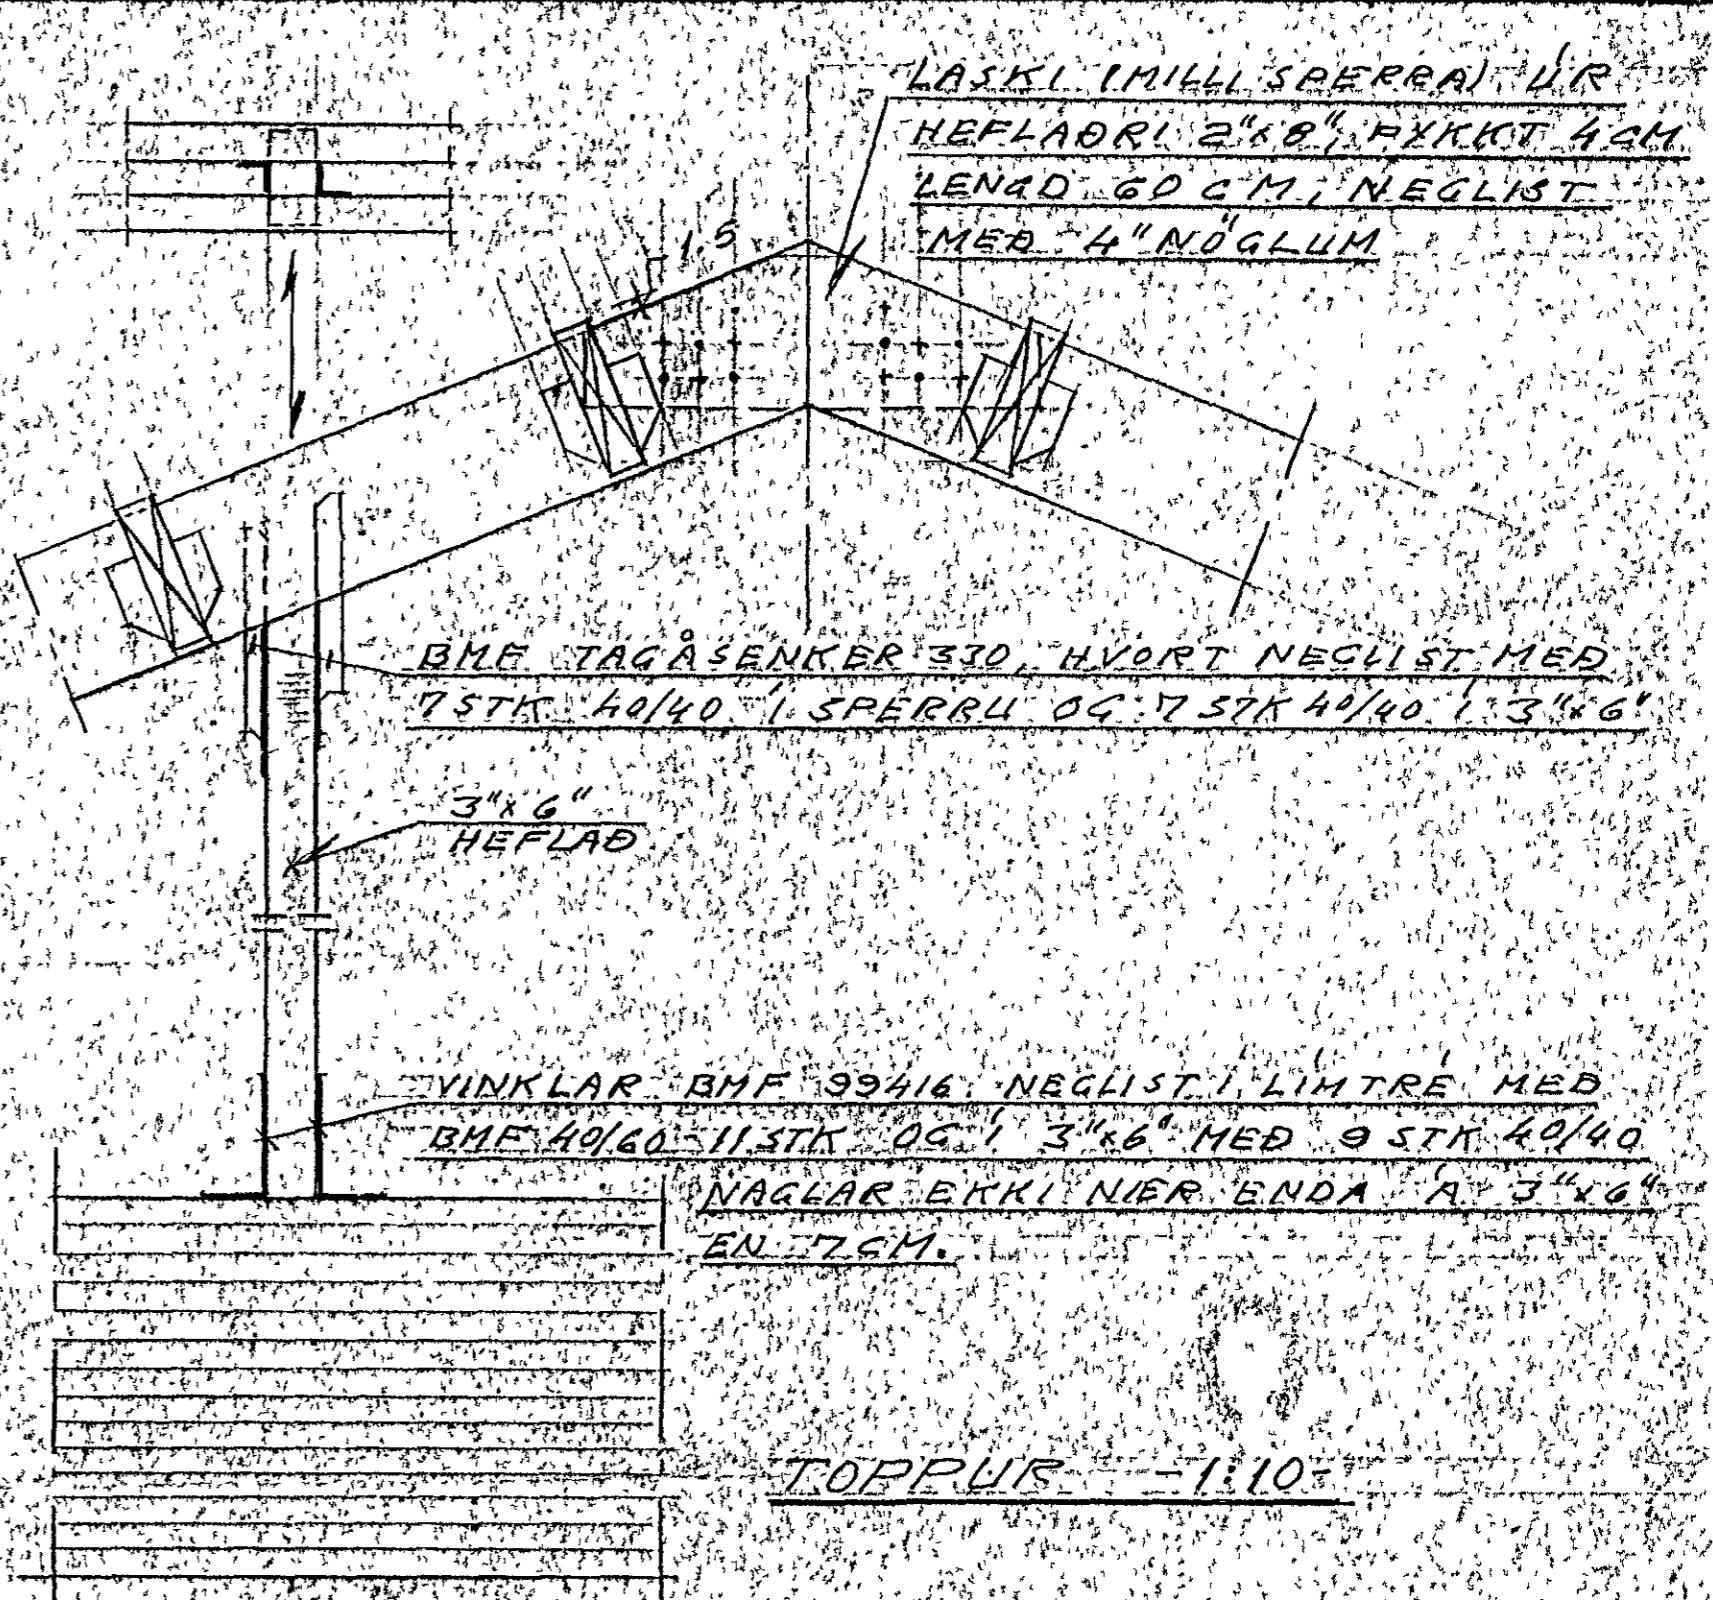

FESTING A SPERRUM -1:10-

BMF BJALKESKO 51x135 HVER
SKOR NEGLIST MED 16 STK 40/40

LIMTRE 50x14

SNEIÐING A5 -1:20-

HURAKKERI SÖÐIN
A SKUFFA

INNSTEYPT SKUFFA ÚR SAMAN SÖÐNUM
STÁLPLÖTUM; BOTN 150x150x10 MM;
BAK 150x300x6; HLIÐAR 150x530x6 MM

ENDI LIMTRESBITA -1:10-

LASKI (MILLI SPERRA) ÚR
HEFLAÐRI 2'x8' FIKKT 4CM
LÉNAD 60 CM; NEGLIST
MED 4" NÖGLUM

BMF TAGASENKER 330, HVORT NEGLIST MED
7 STK 40/40 Í SPERRU OG 7 STK 40/40 Í 3'x6'

VINKLAR BMF 9946 NEGLIST Í LIMTRE MED
BMF 40/60 11 STK OG 1 3'x6" MED 9 STK 40/40