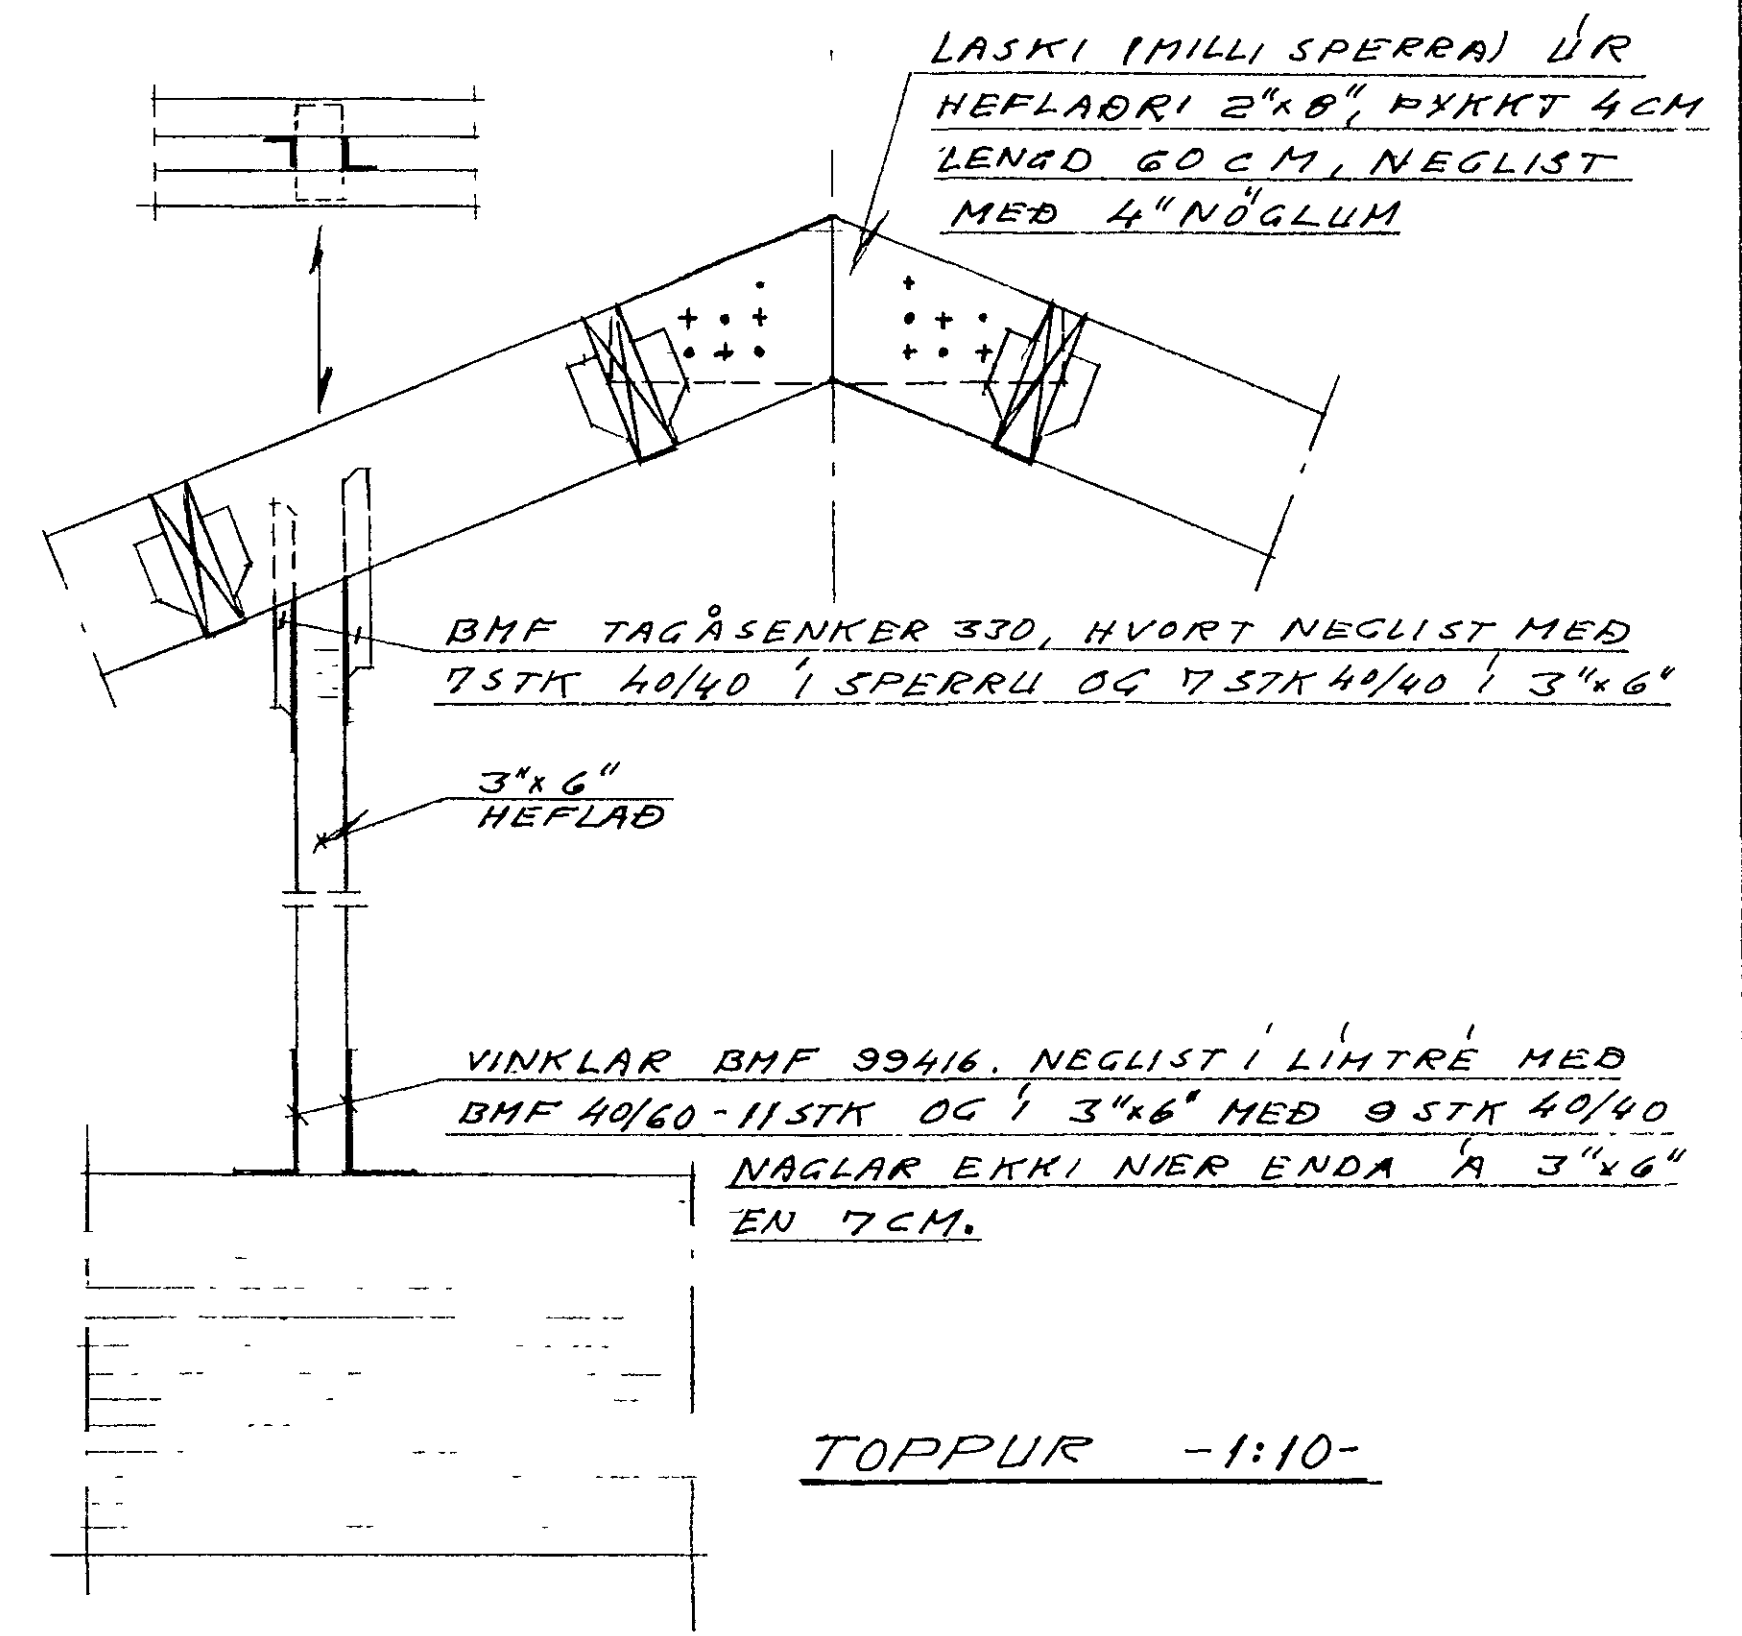

FESTING A SPERRUM -1:10-  
 BMF BJELKESKO 51x135 HVER  
 SKOR NEGLIST MED 16 STK 40/40

SNEIDING A5 -1:20-

INNSTEYPT SKÚFFA ÚR SAMAN SÖÐNUM  
 STÁLPLÖTUM. BOTN 150x150x10 MM,  
 BAK 150x300x6; HLIÐAR 150x530x6 MM.

ENDI LÍMTRÉSBITA -1:10-

LASKI (MILLI SPERRA) ÚR  
 HEFLAÐRI 2"x8", ÞYKKT 4CM  
 LENGD 60CM, NEGLIST  
 MED 4" NÖGLUM.

BMF TAGÁSENKER 330, HVORT NEGLIST MED  
 7STK 40/40 Í SPERRU OG 7STK 40/40 Í 3"x6"

VINKLAR BMF 99416, NEGLIST Í LÍMTRÉ MED  
 BMF 40/60 - 11STK OG Í 3"x6" MED 9STK 40/40  
 NAGLAR EKKI NER ENDA A 3"x6"  
 EN 7CM.