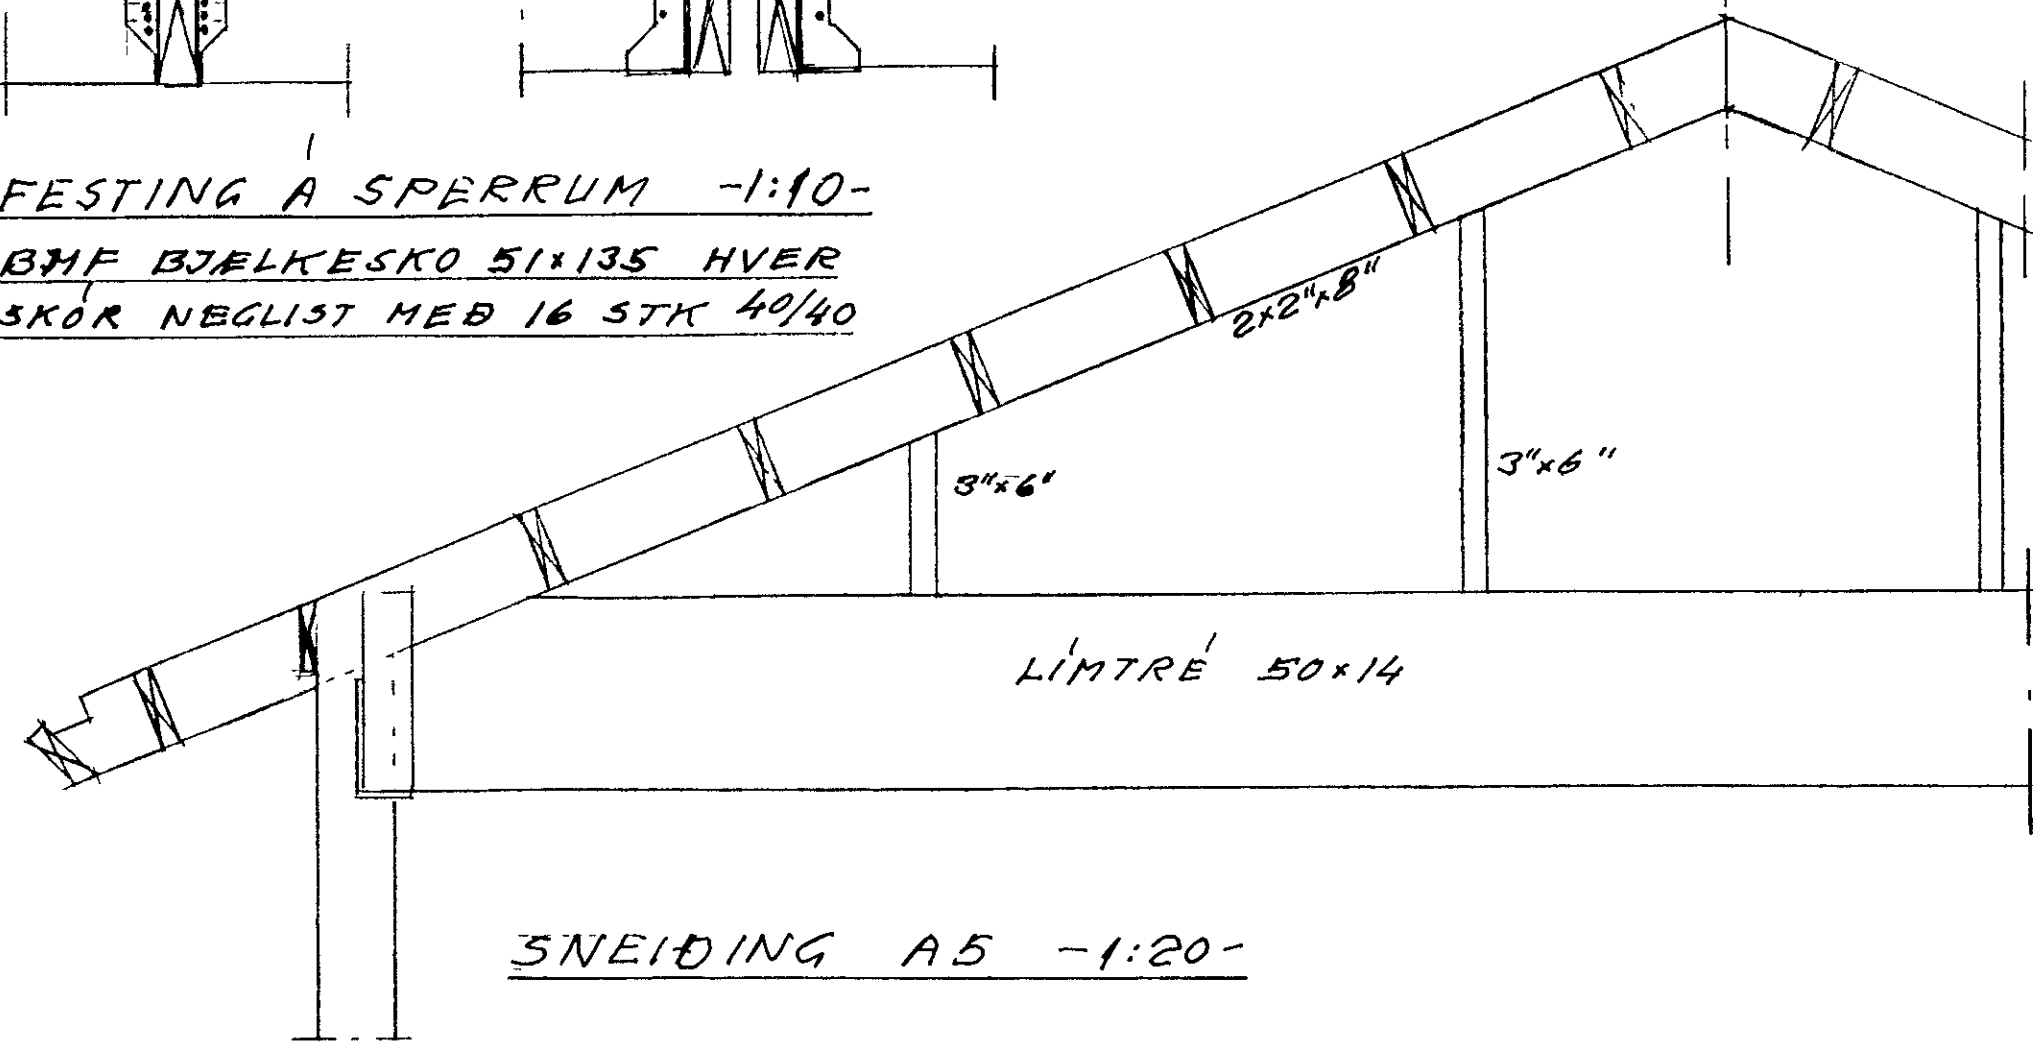

FESTING A SPERRUM -1:10-  
 BMF BJELKESKO 51x135 HVER  
 SKOR NEGLIST MED 16 STK 40/40

SNEIDING A5 -1:20-

INNSTEYPT SKÚFFA ÚR SAMAN SÖÐNUM  
 STÁLPLÖTUM. BOTN 150x150x10 MM,  
 BAK 150x300x6; HLIÐAR 150x530x6 MM.

ENDI LÍMTRÉSBITA -1:10-

LASKI (MILLI SPERRA) ÚR  
 HEFLAÐRI 2"x8", ÞYKKT 4CM  
 LENGD 60CM, NEGLIST  
 MED 4" NÖGLUM.

BMF TAGÁSENKER 330, HVORT NEGLIST MED  
 7STK 40/40 Í SPERRU OG 7STK 40/40 Í 3"x6"

VINKLAR BMF 99416, NEGLIST Í LÍMTRÉ MED  
 BMF 40/60 - 11STK OG Í 3"x6" MED 9STK 40/40  
 NAGLAR EKKI NER ENDA A 3"x6"  
 EN 7CM.