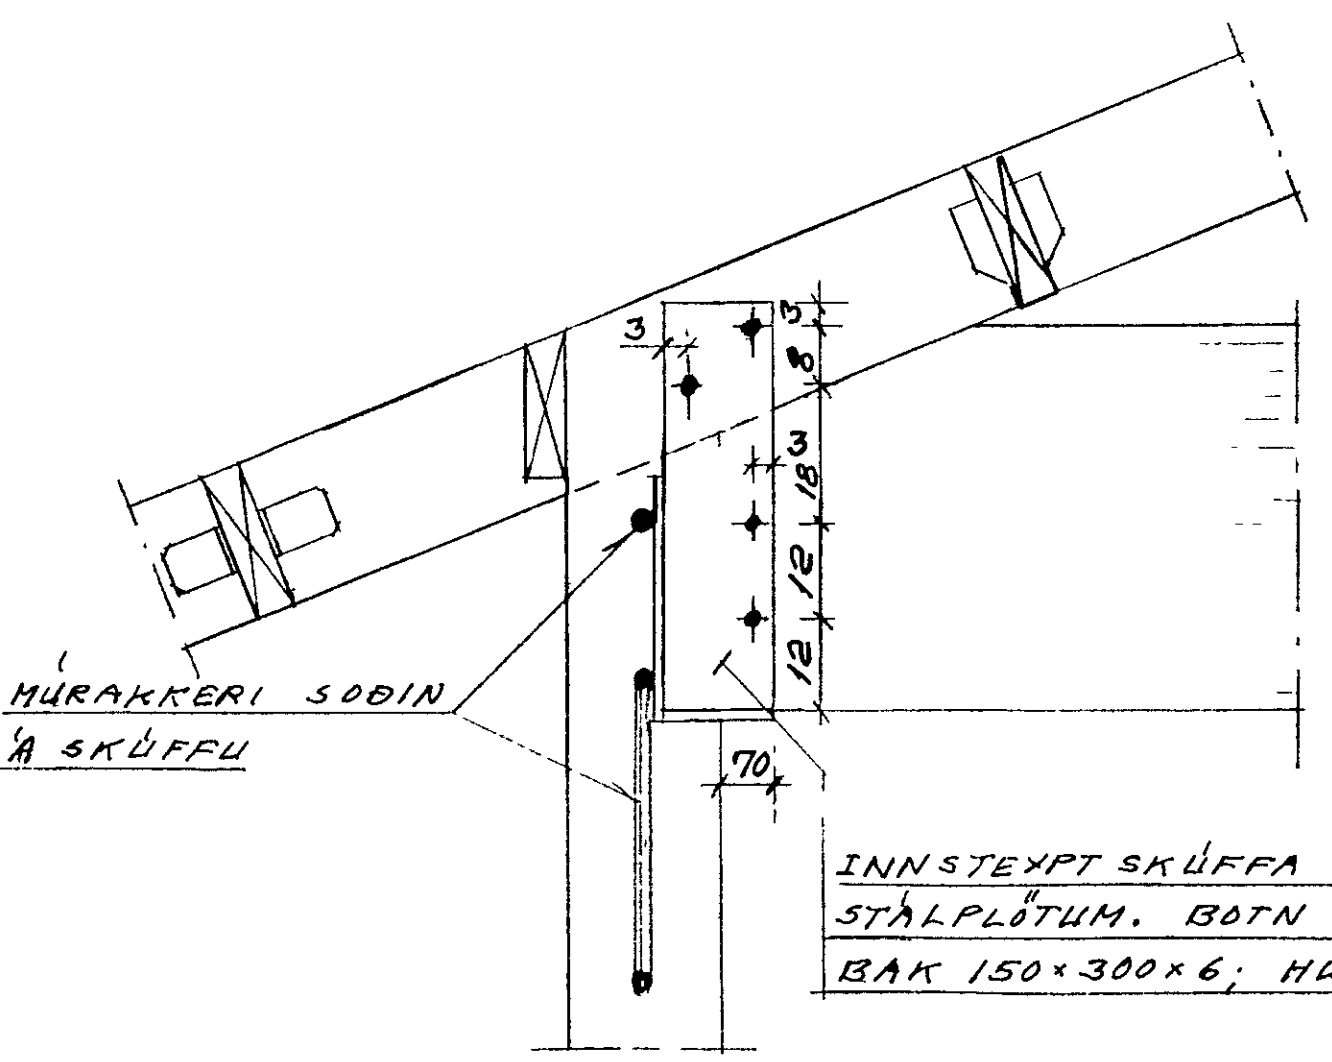

FESTING A SPERRUM -1:10-  
 BMF BJELKESKO 51x135 HVER  
 SKOR NEGLIST MED 16 STK 40/40

SNEIDING A5 -1:20-

INNSTEYPT SKÚFFA ÚR SAMAN SÖÐNUM  
 STÁLPLÖTUM. BOTN 150x150x10 MM,  
 BAK 150x300x6; HLIÐAR 150x530x6 MM.

ENDI LÍMTRÉSBITA -1:10-

LASKI (MILLI SPERRA) ÚR  
 HEFLAÐRI 2"x8", ÞYKKT 4CM  
 LENGD 60CM, NEGLIST  
 MED 4" NÖGLUM.

BMF TAGÁSENKER 330, HVORT NEGLIST MED  
 7STK 40/40 Í SPERRU OG 7STK 40/40 Í 3"x6"

VINKLAR BMF 99416, NEGLIST Í LÍMTRÉ MED  
 BMF 40/60 - 11STK OG Í 3"x6" MED 9STK 40/40  
 NAGLAR EKKI NER ENDA A 3"x6"  
 EN 7CM.