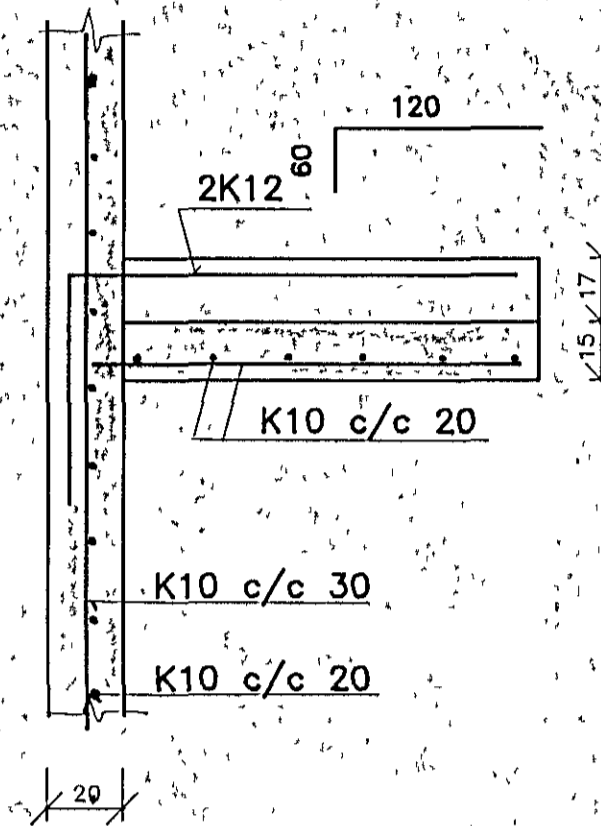

GRUNNMYND 1:50

SNID A-A 1:20

SNID C-C 1:20

SNID D-D 1:20

SÚLA S1 1:20

SNID E-E 1:20

SKYRINGAR

TÁKNAR NET I EFRI OG NEDRI BRÚN PLÖTU K10 c/c 18 L=180cm

TILVISAÑIR

ALMENNAR SKYRINGAR SJÁ BL.NR. 3.00
 SÚLA S2..... SJÁ BL.NR. 3.04
 SNID B-B..... SJÁ BL.NR. 3.04

LÆKJARBERG 13

BURDARVIRKI
 PLATA YFIR 1. HÆÐ
 SÚLA S1
 GRUNNMYND OG SNID

DAGS: 04.08.89 KVARÐI: 1:50, 1:20
 HANNAÐ: J.B. VERK NR: 00389
 Breyting: BLAÐ NR: 3.02