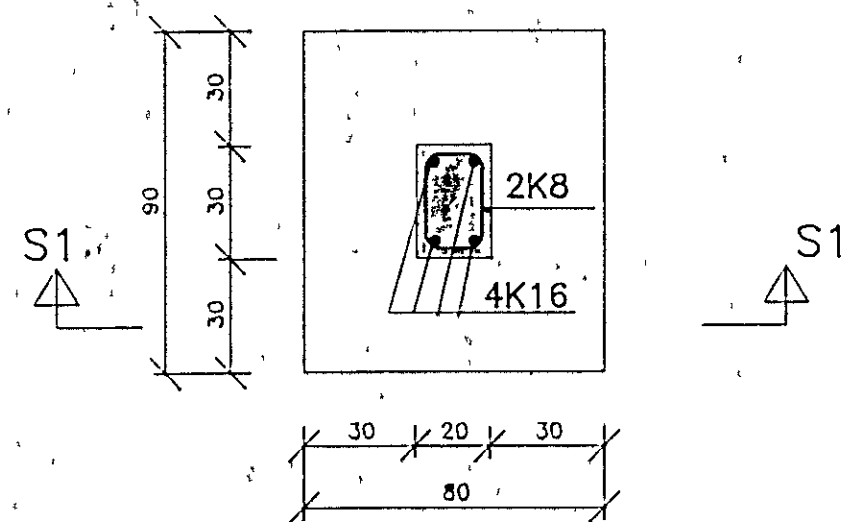

GRUNNMÝND 1:50

SNIÐ A-A 1:20

SNIÐ B-B 1:20

SÚLA S1, 1:20

SNIÐ S1-S1 1:20

GÓT OG RAUFAR

- TÁKNAR 30cm BREIDA RAUF
- ▨ TÁKNAR 30 x 30cm GAT Í VEGG
- K=22.20 TÁKNAR KOTA Í NEDRI BRÚN GATS EDA RAUFAR
- KRINGUM FRÁRENNSLISSTÚTA KOMI 30 x 30cm GAT Í PLÖTU

SKYRINGAR

- UNDIRSTÖÐUJARÞVEGUR ER MÓHELLA, LEYFILEGT ÁLAG ER 0.45 Mpa
- TÁKNAR 2K12 ER STANDI 60cm UPP ÚR SÖKKLUM.

TILVÍSANIR

ALMENNAR SKYRINGAR .....SJÁ BL NR. 3.00

LÆKJARBERG 13

UNDIRSTÖÐUR  
GRUNNMÝND OG SNIÐ