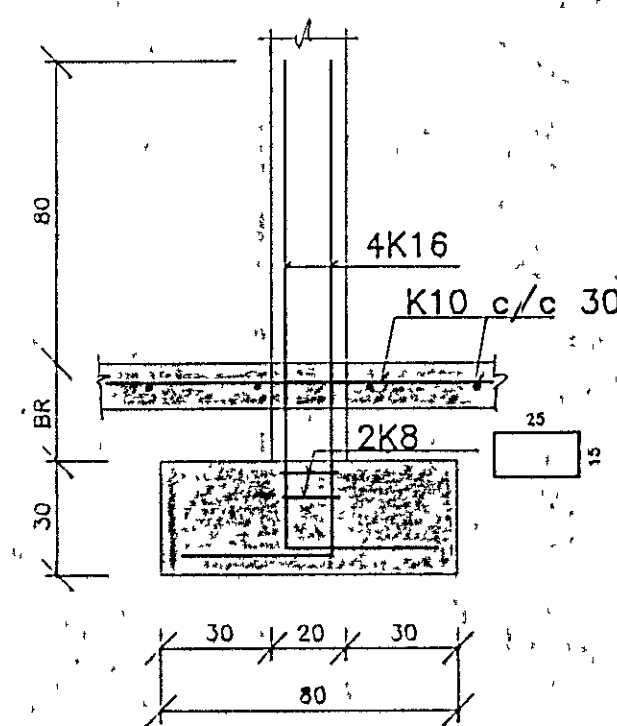

GRUNNMÝND 1:50

SNIÐ A-A 1:20

SNIÐ B-B 1:20

SÚLA S1, 1:20

SNIÐ S1-S1 1:20

GÓT OG RAUFAR

- TÁKNAR 30cm BREIDA RAUF
- ▨ TÁKNAR 30 x 30cm GAT Í VEGG
- K=22.20 TÁKNAR KOTA Í NEDRI BRÚN GATS EDA RAUFAR
- KRINGUM FRÁRENNSLISSTÚTA KOMI 30 x 30cm GAT Í PLÖTU

SKYRINGAR

- UNDIRSTÖÐUJARÞVEGUR ER MÓHELLA, LEYFILEGT ÁLAG ER 0.45 Mpa
- TÁKNAR 2K12 ER STANDI 60cm UPP ÚR SÖKKLUM.

TILVÍSANIR

ALMENNAR SKYRINGAR .....SJÁ BL NR. 3.00

LÆKJARBERG 13

UNDIRSTÖÐUR  
GRUNNMÝND OG SNIÐ

JÚLIUS BERNBURG  
VERKFRÉÐINGUR VFI  
S 23858, 27020

DAGS: 25 05 89	KVARNI: 1:50, 1:20
HANNAÐI: J.B.	VERK NR: 00389
BREYTING:	BLAD NR: 3.01