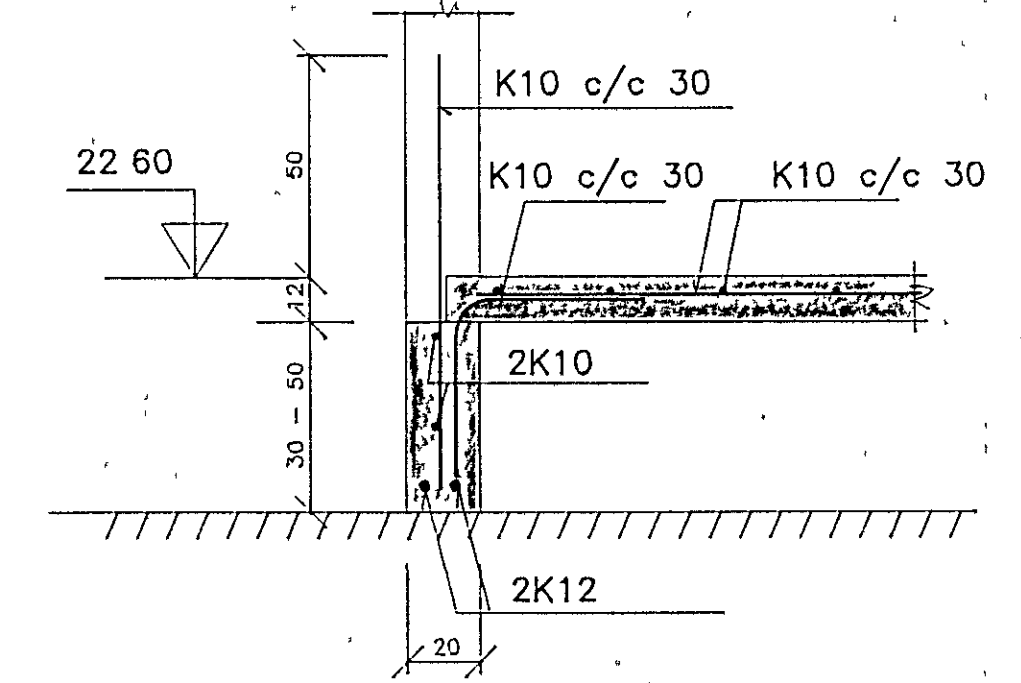

GRUNNMÝND 1:50

SNIÐ A-A 1:20

SNIÐ B-B 1:20

SÚLA S1, 1:20

SNIÐ S1-S1 1:20

GÓT OG RAUFAR

- TÁKNAR 30cm BREIDA RAUF
- ▨ TÁKNAR 30 x 30cm GAT Í VEGG
- K=22.20 TÁKNAR KOTA Í NEDRI BRÚN GATS EDA RAUFAR
- KRINGUM FRÁRENNSLISSTÚTA KOMI 30 x 30cm GAT Í PLÖTU

SKYRINGAR

- UNDIRSTÖÐUJARÞVEGUR ER MÓHELLA, LEYFILEGT ÁLAG ER 0.45 Mpa
- TÁKNAR 2K12 ER STANDI 60cm UPP ÚR SÖKKLUM.

TILVÍSANIR

ALMENNAR SKYRINGAR .....SJÁ BL NR. 3.00

LÆKJARBERG 13

UNDIRSTÖÐUR  
GRUNNMÝND OG SNIÐ

JÚLIUS BERNBURG  
VERKFRÉÐINGUR VFI  
S 23858, 27020

DAGS: 25 05 89	KVARNI: 1:50, 1:20
HANNAÐI: J.B.	VERK NR: 00389
BREYTING:	BLAD NR: 3.01