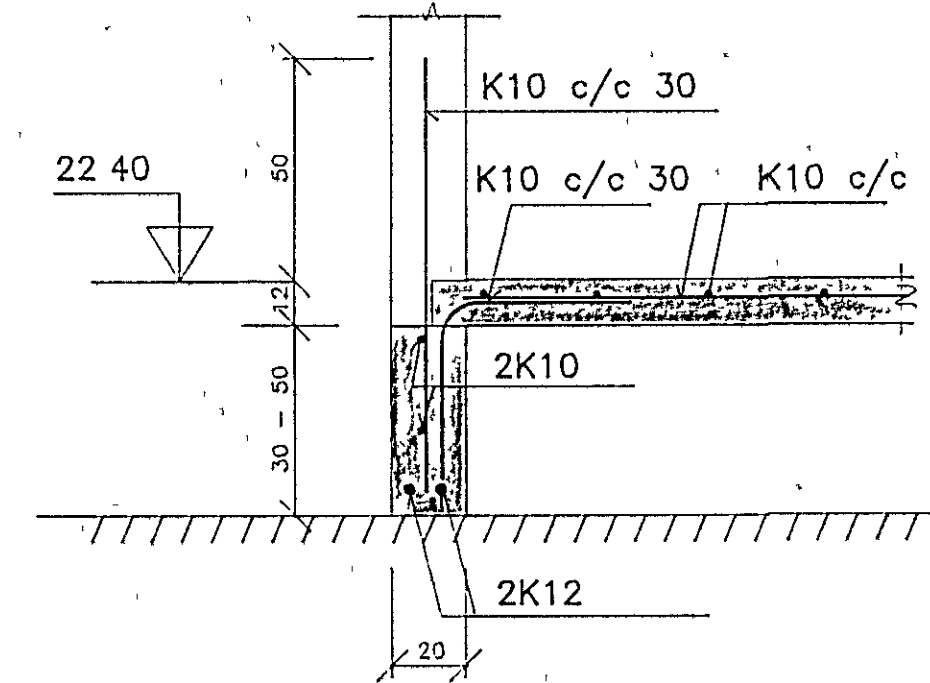

GRUNNMÝND 1:50

SNIÐ A-A 1:20

SNIÐ B-B 1:20

SÚLA S1, 1:20

SNIÐ S1-S1 1:20

GÓT OG RAUFAR

- TÁKNAR 30cm BREIDA RAUF
- ▨ TÁKNAR 30 x 30cm GAT Í VEGG
- K=22.20 TÁKNAR KOTA Í NEDRI BRÚN GATS EDA RAUFAR
- KRINGUM FRÁRENNSLISSTÚTA KOMI 30 x 30cm GAT Í PLÖTU

SKYRINGAR

- UNDIRSTÖÐUJARÞVEGUR ER MÓHELLA, LEYFILEGT ÁLAG ER 0.45 Mpa
- TÁKNAR 2K12 ER STANDI 60cm UPP ÚR SÖKKLUM.

TILVÍSANIR

ALMENNAR SKYRINGAR .....SJÁ BL NR. 3.00

LÆKJARBERG 13

UNDIRSTÖÐUR  
GRUNNMÝND OG SNIÐ

JÚLIUS BERNBURG  
VERKFRÉÐINGUR VFI  
S 23858, 27020

DAGS: 25 05 89	KVARNI: 1:50, 1:20
HANNAÐI: J.B.	VERK NR: 00389
BREYTING:	BLAD NR: 3.01