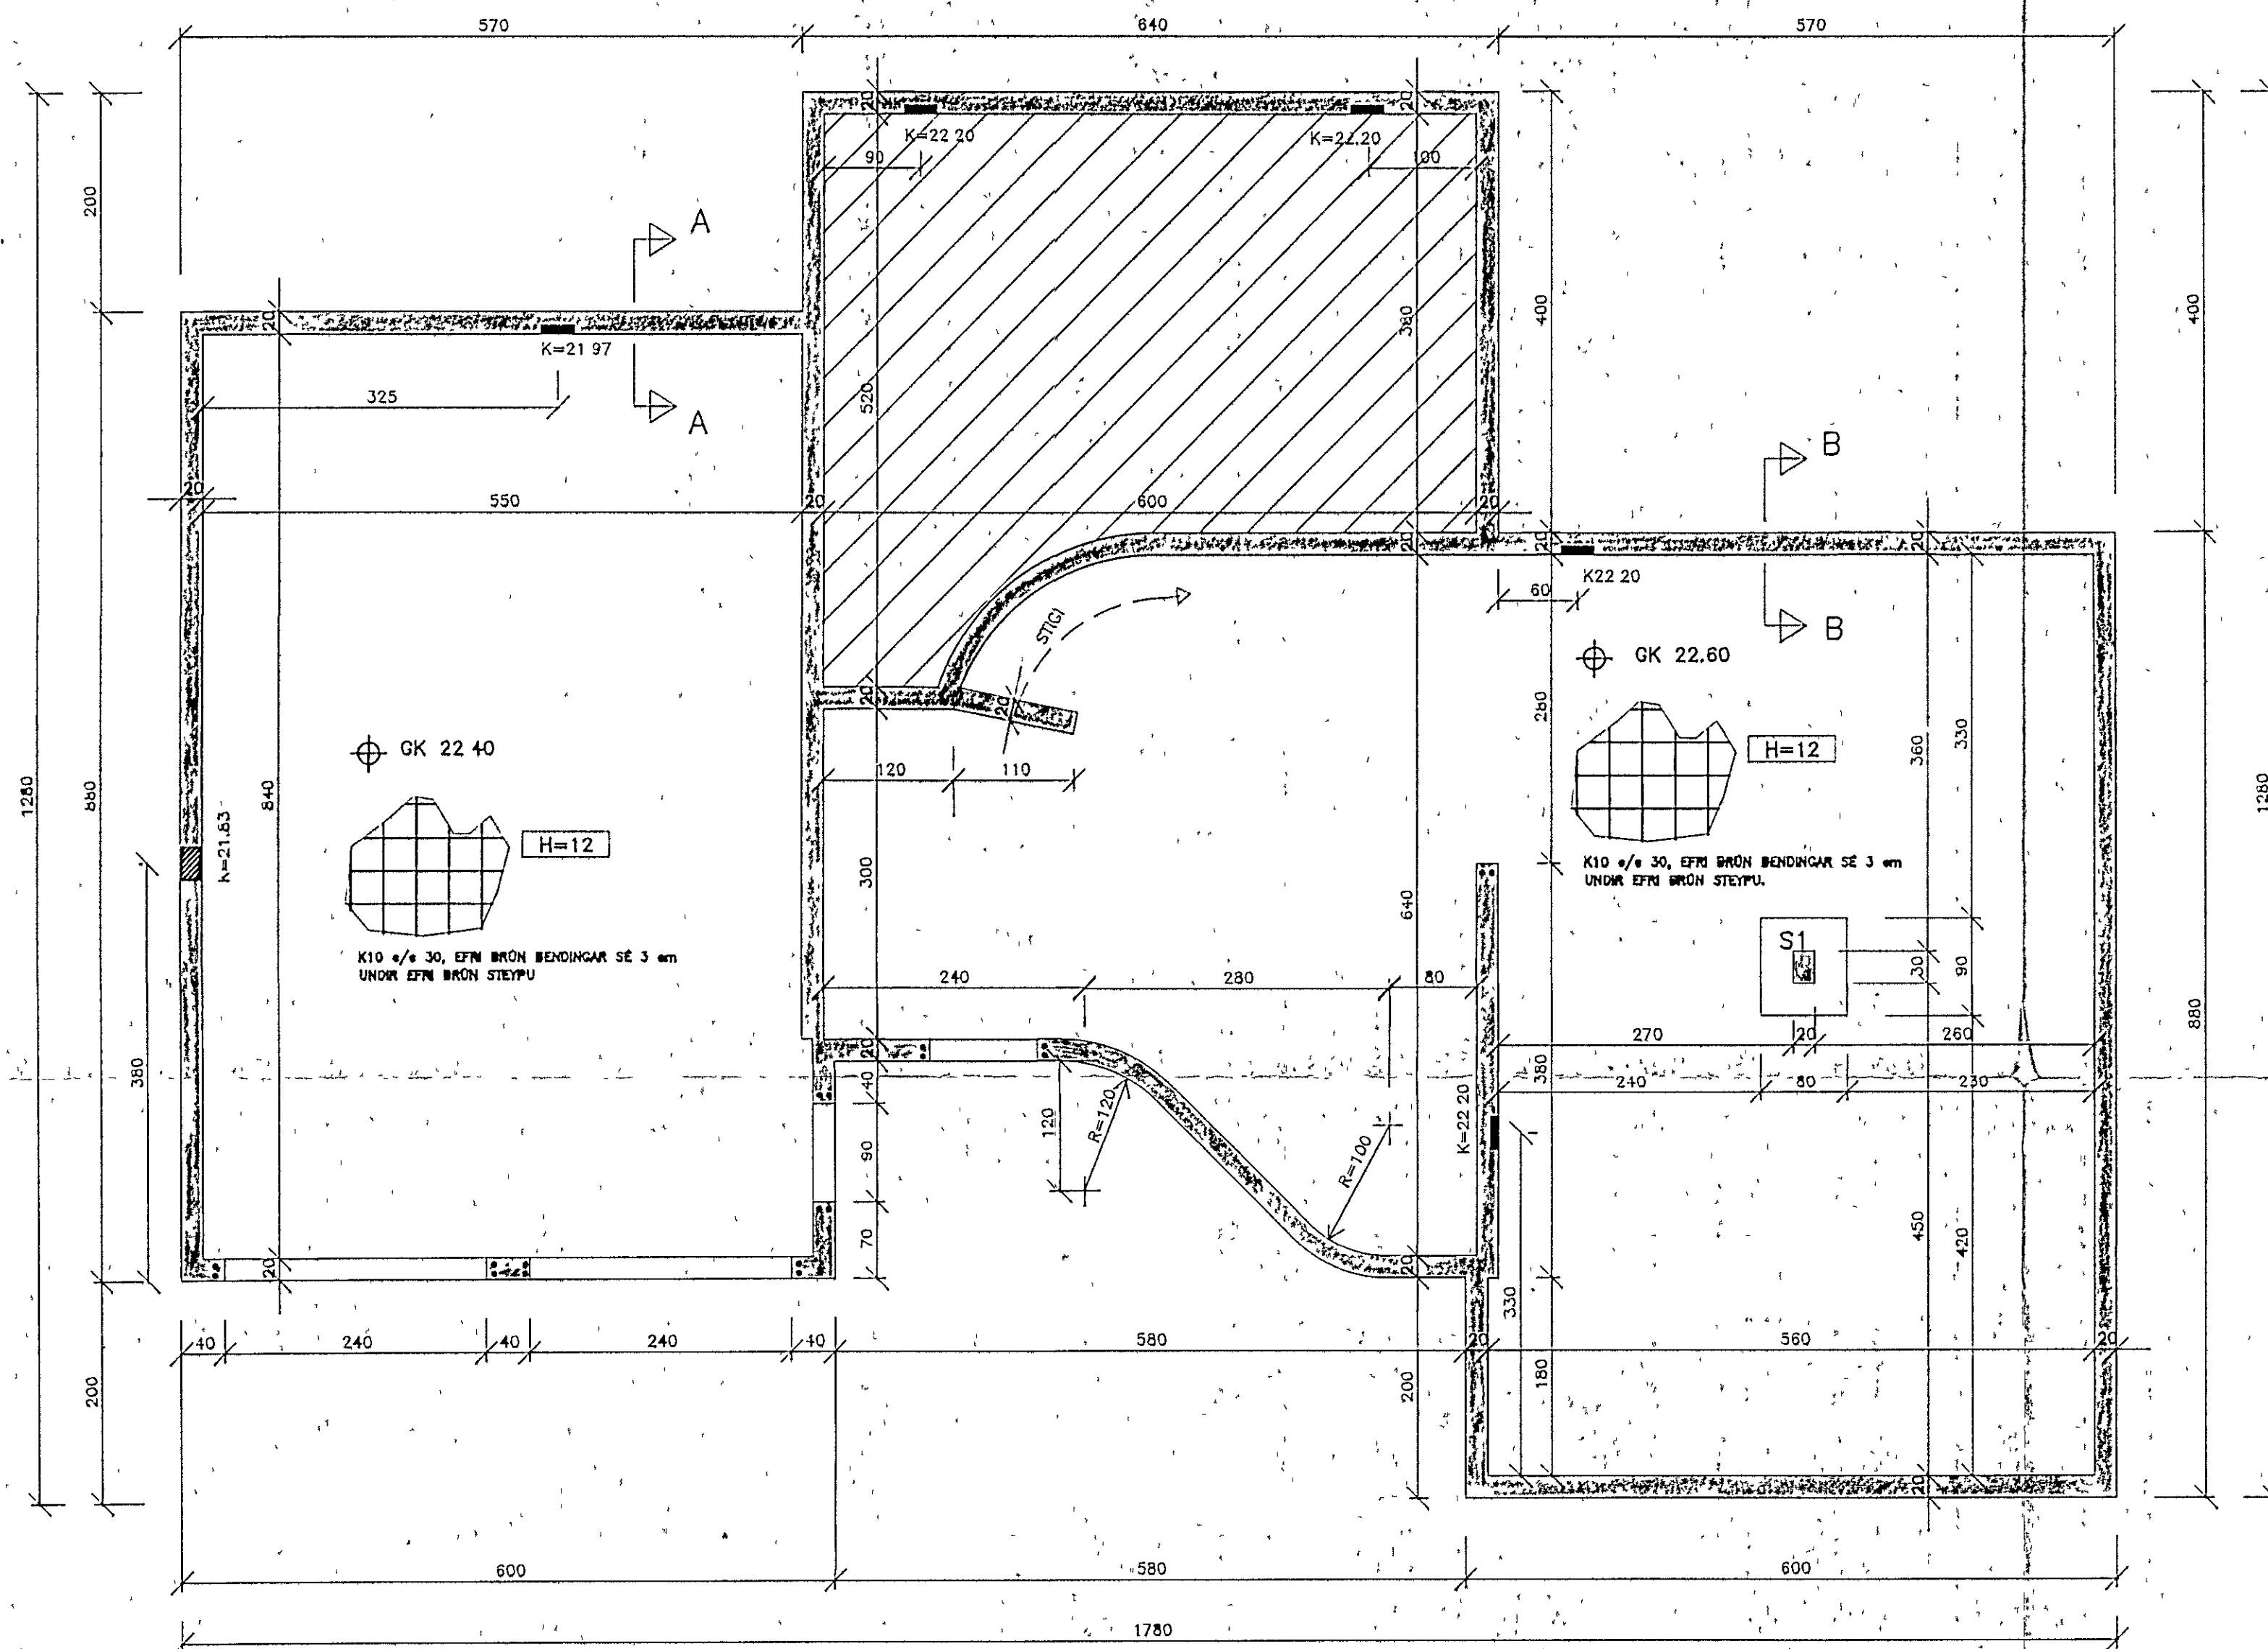

GRUNNMÝND 1:50

SNIÐ A-A 1:20

SNIÐ B-B 1:20

SÚLA S1, 1:20

SNIÐ S1-S1 1:20

GÓT OG RAUFAR

- TÁKNAR 30cm BREIDA RAUF
- ▨ TÁKNAR 30 x 30cm GAT Í VEGG
- K=22.20 TÁKNAR KOTA Í NEDRI BRÚN GATS EDA RAUFAR
- KRINGUM FRÁRENNSLISSTÚTA KOMI 30 x 30cm GAT Í PLÖTU