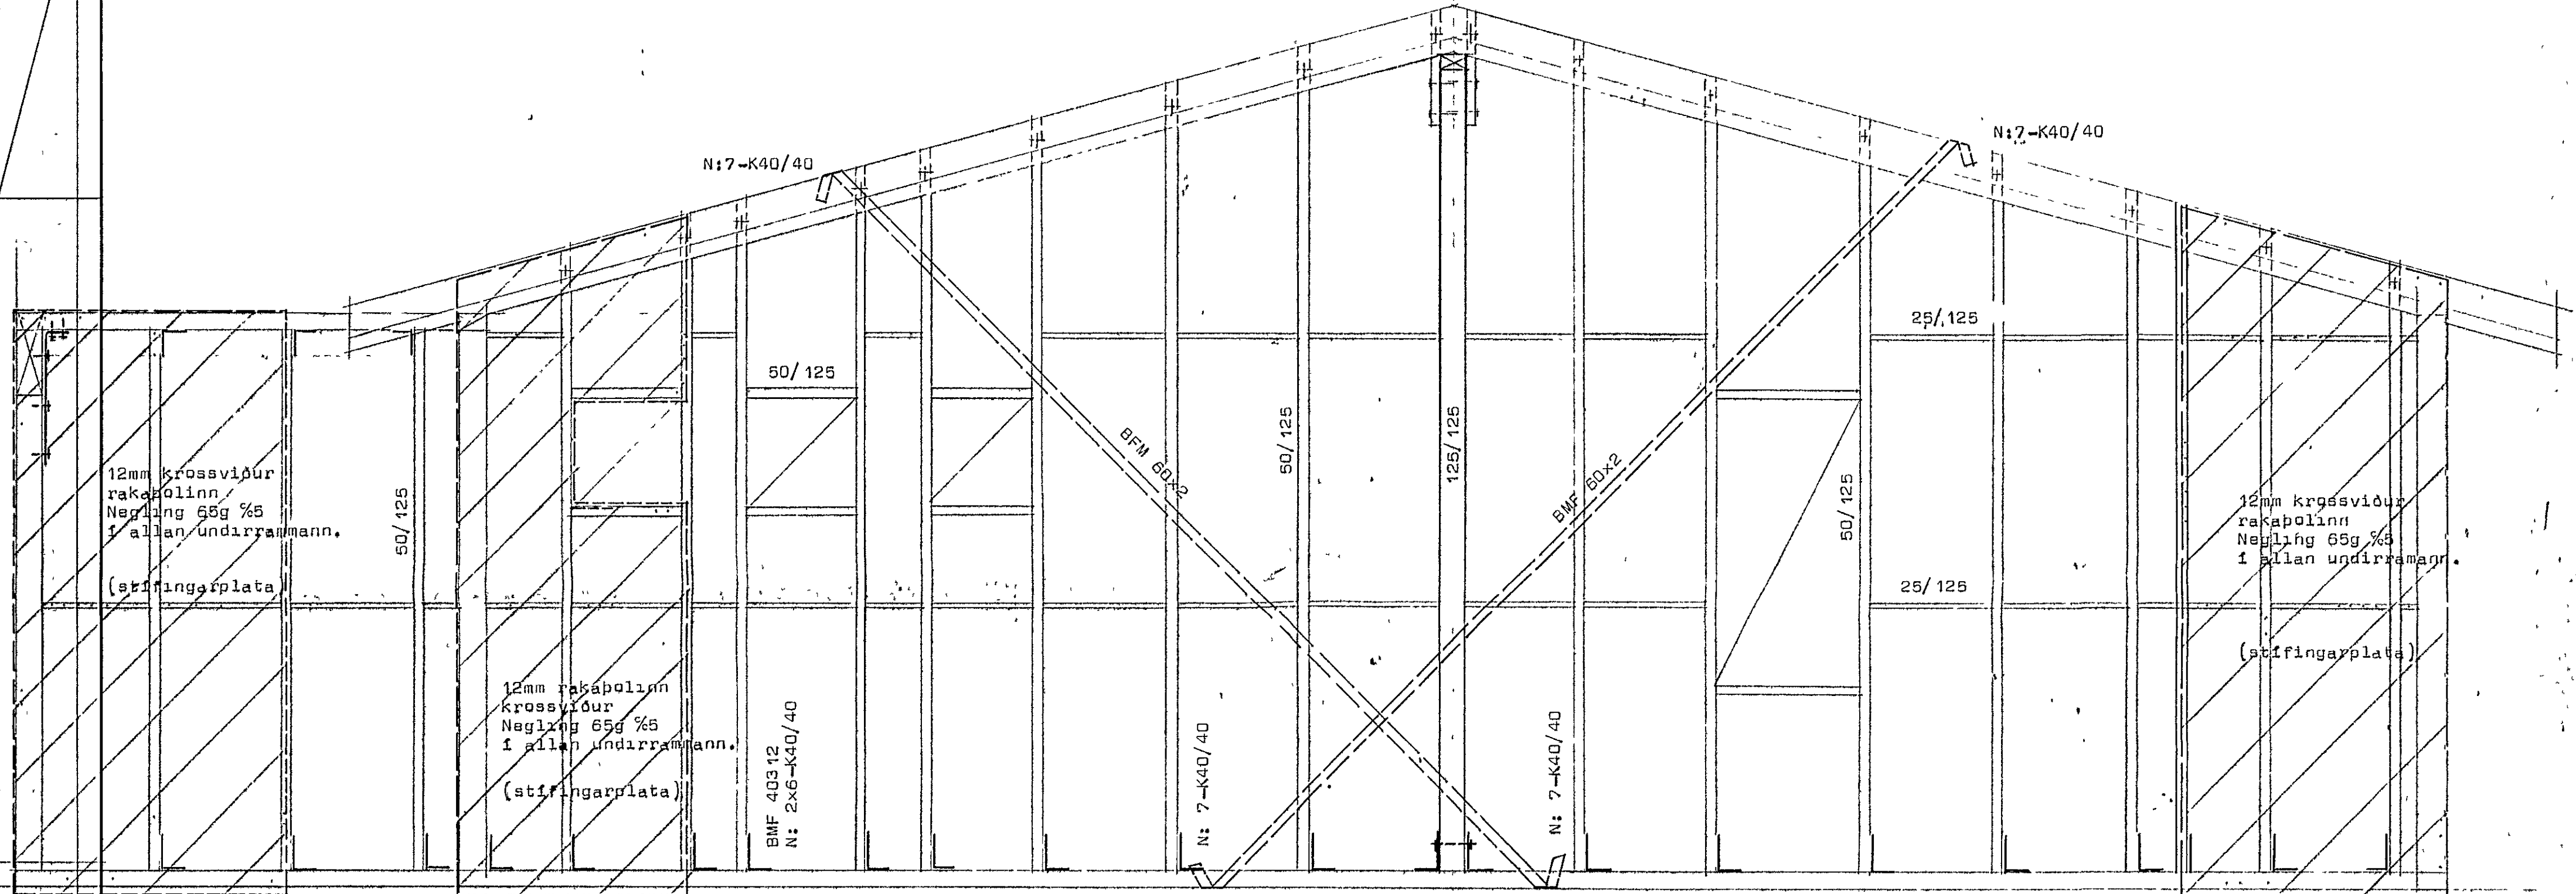

Lækjarberg 15 Hafnarfirði

**STADALHÚS**  
 TEIKNISTOFA SÍÐUMÚLA 31 SÍMI 83141

② ②

VERKEFNI	DAGS. íaf 1991	VERK NR
Burðargrind úr timbri	MKV. 1:20	90-16
Lækjarberg 15 Hafnarfirði	BR.	
	BLAD NR 2.03.3	
<b>SIGURÐUR GUDMUNDSSON</b>		<b>SIGURÐUR P. KRISTJÁNSSON</b>