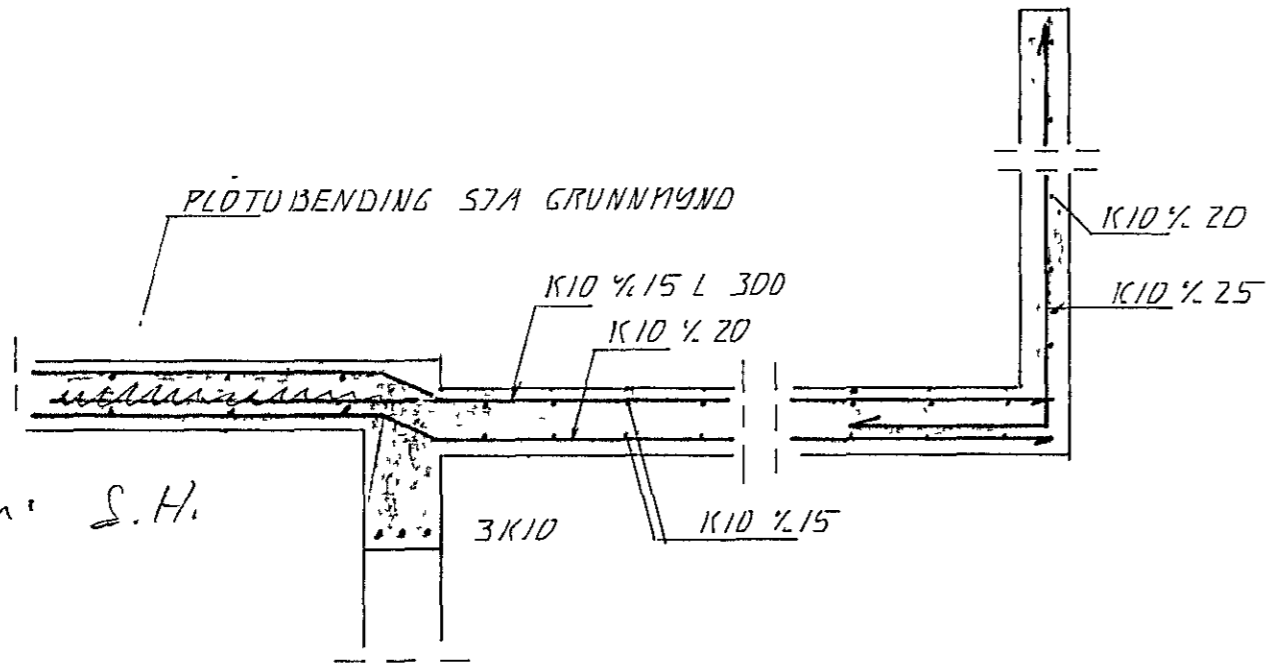

BENDING ÚTVEGGJA
Í ÚTBUN LARÉTT K10% 20
LÖÐRÉTT K10% 30

GRUNNMUND 1. HÆÐ. 1:50

SNID 1. 1:20

SNID 2. 1:20

ÁSKILIÐ, ELÐRI
TEKNIÐ

23 AUG. 1994

BR NR	DAGS	ELÐI	BREYTINGAR	SIGN
				DAGS JÚLÍ 94
				HANNAÐ 4/1
				TEIKNAD 4/1
				VERK NR 9315
MÆLIKV. 1:50, 1:20				BLADNR
SIGURÐUR ÞORLEIFSSON TEKNIFRÆÐINGUR F.T.F.I				1-03
STRANDGÖTU 11 HAFNARFIRÐI SIMI 54751/54255				