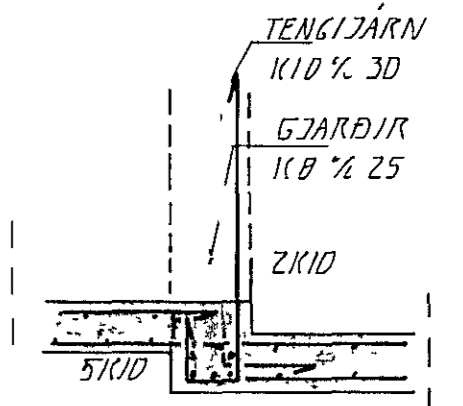

BENDING ÚTVEGGJA
Í ÚTBUN LARÉTT K10% 20
LÖÐRÉTT K10% 30

GRUNNMUND 1. HÆÐ. 1:50

SNID 1. 1:20

SNID 2. 1:20

ÁSKILIÐ, ELÐRI
TEKNIÐ

23 AUG. 1994

BR NR	DAGS	ELÐI	BREYTINGAR	SIGN
				DAGS JÚLÍ 94
				HANNAÐ 4/1
				TEIKNAD 4/1
				VERK NR 9315
MÆLIKV. 1:50, 1:20				BLADNR
SIGURÐUR ÞORLEIFSSON TEKNIFRÆÐINGUR F.T.F.I				1-03
STRANDGÖTU 11 HAFNARFIRÐI SIMI 54751/54255				