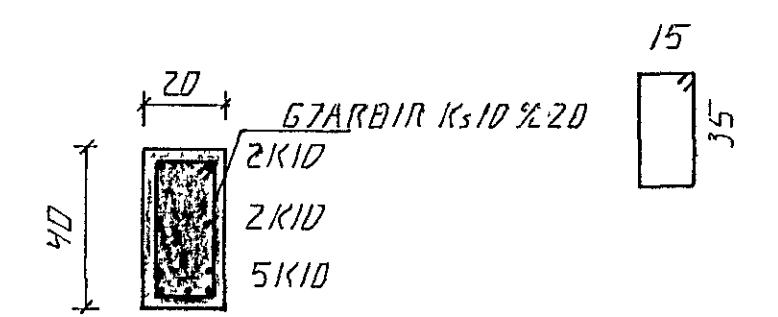

EINFÖLD GRIND I ÚTBURUN ÚTVEGGJA
LÆRÉTT KÍD ½ 20
LÖÐRÉTT KÍD ½ 30

SÚLA 5.2.1.20

SÚLA 5.3.1.20

SÚLA 5.4.1.20

SNIÐ 5 BITI.1.20

GRUNNMÝND. 1:50

DI	29.07.91	BÍTA BRETU, SKUSTEINN FÆRÐUR	4.21.
BR NR	DAGS	EÐLI BREVINGAR	SIGN
LÆKJARBERG 17 HAFNARFIRÐI			DAGS. MAI 91
VEGGJIR HÉÐAR. ÞAKVIRKI			HANNAÐ 4.21.
MÆLIKV. 1:50			TEIKNAD 4.21.
SIGURÐUR ÞORLEIFSSON TEKNIFRÆÐINGUR F.T.F.I.			VERK NR 0945
STRANDGÖTU 11 HAFNARFIRÐI SÍMI 54751/54255			BLAD NR 1-05