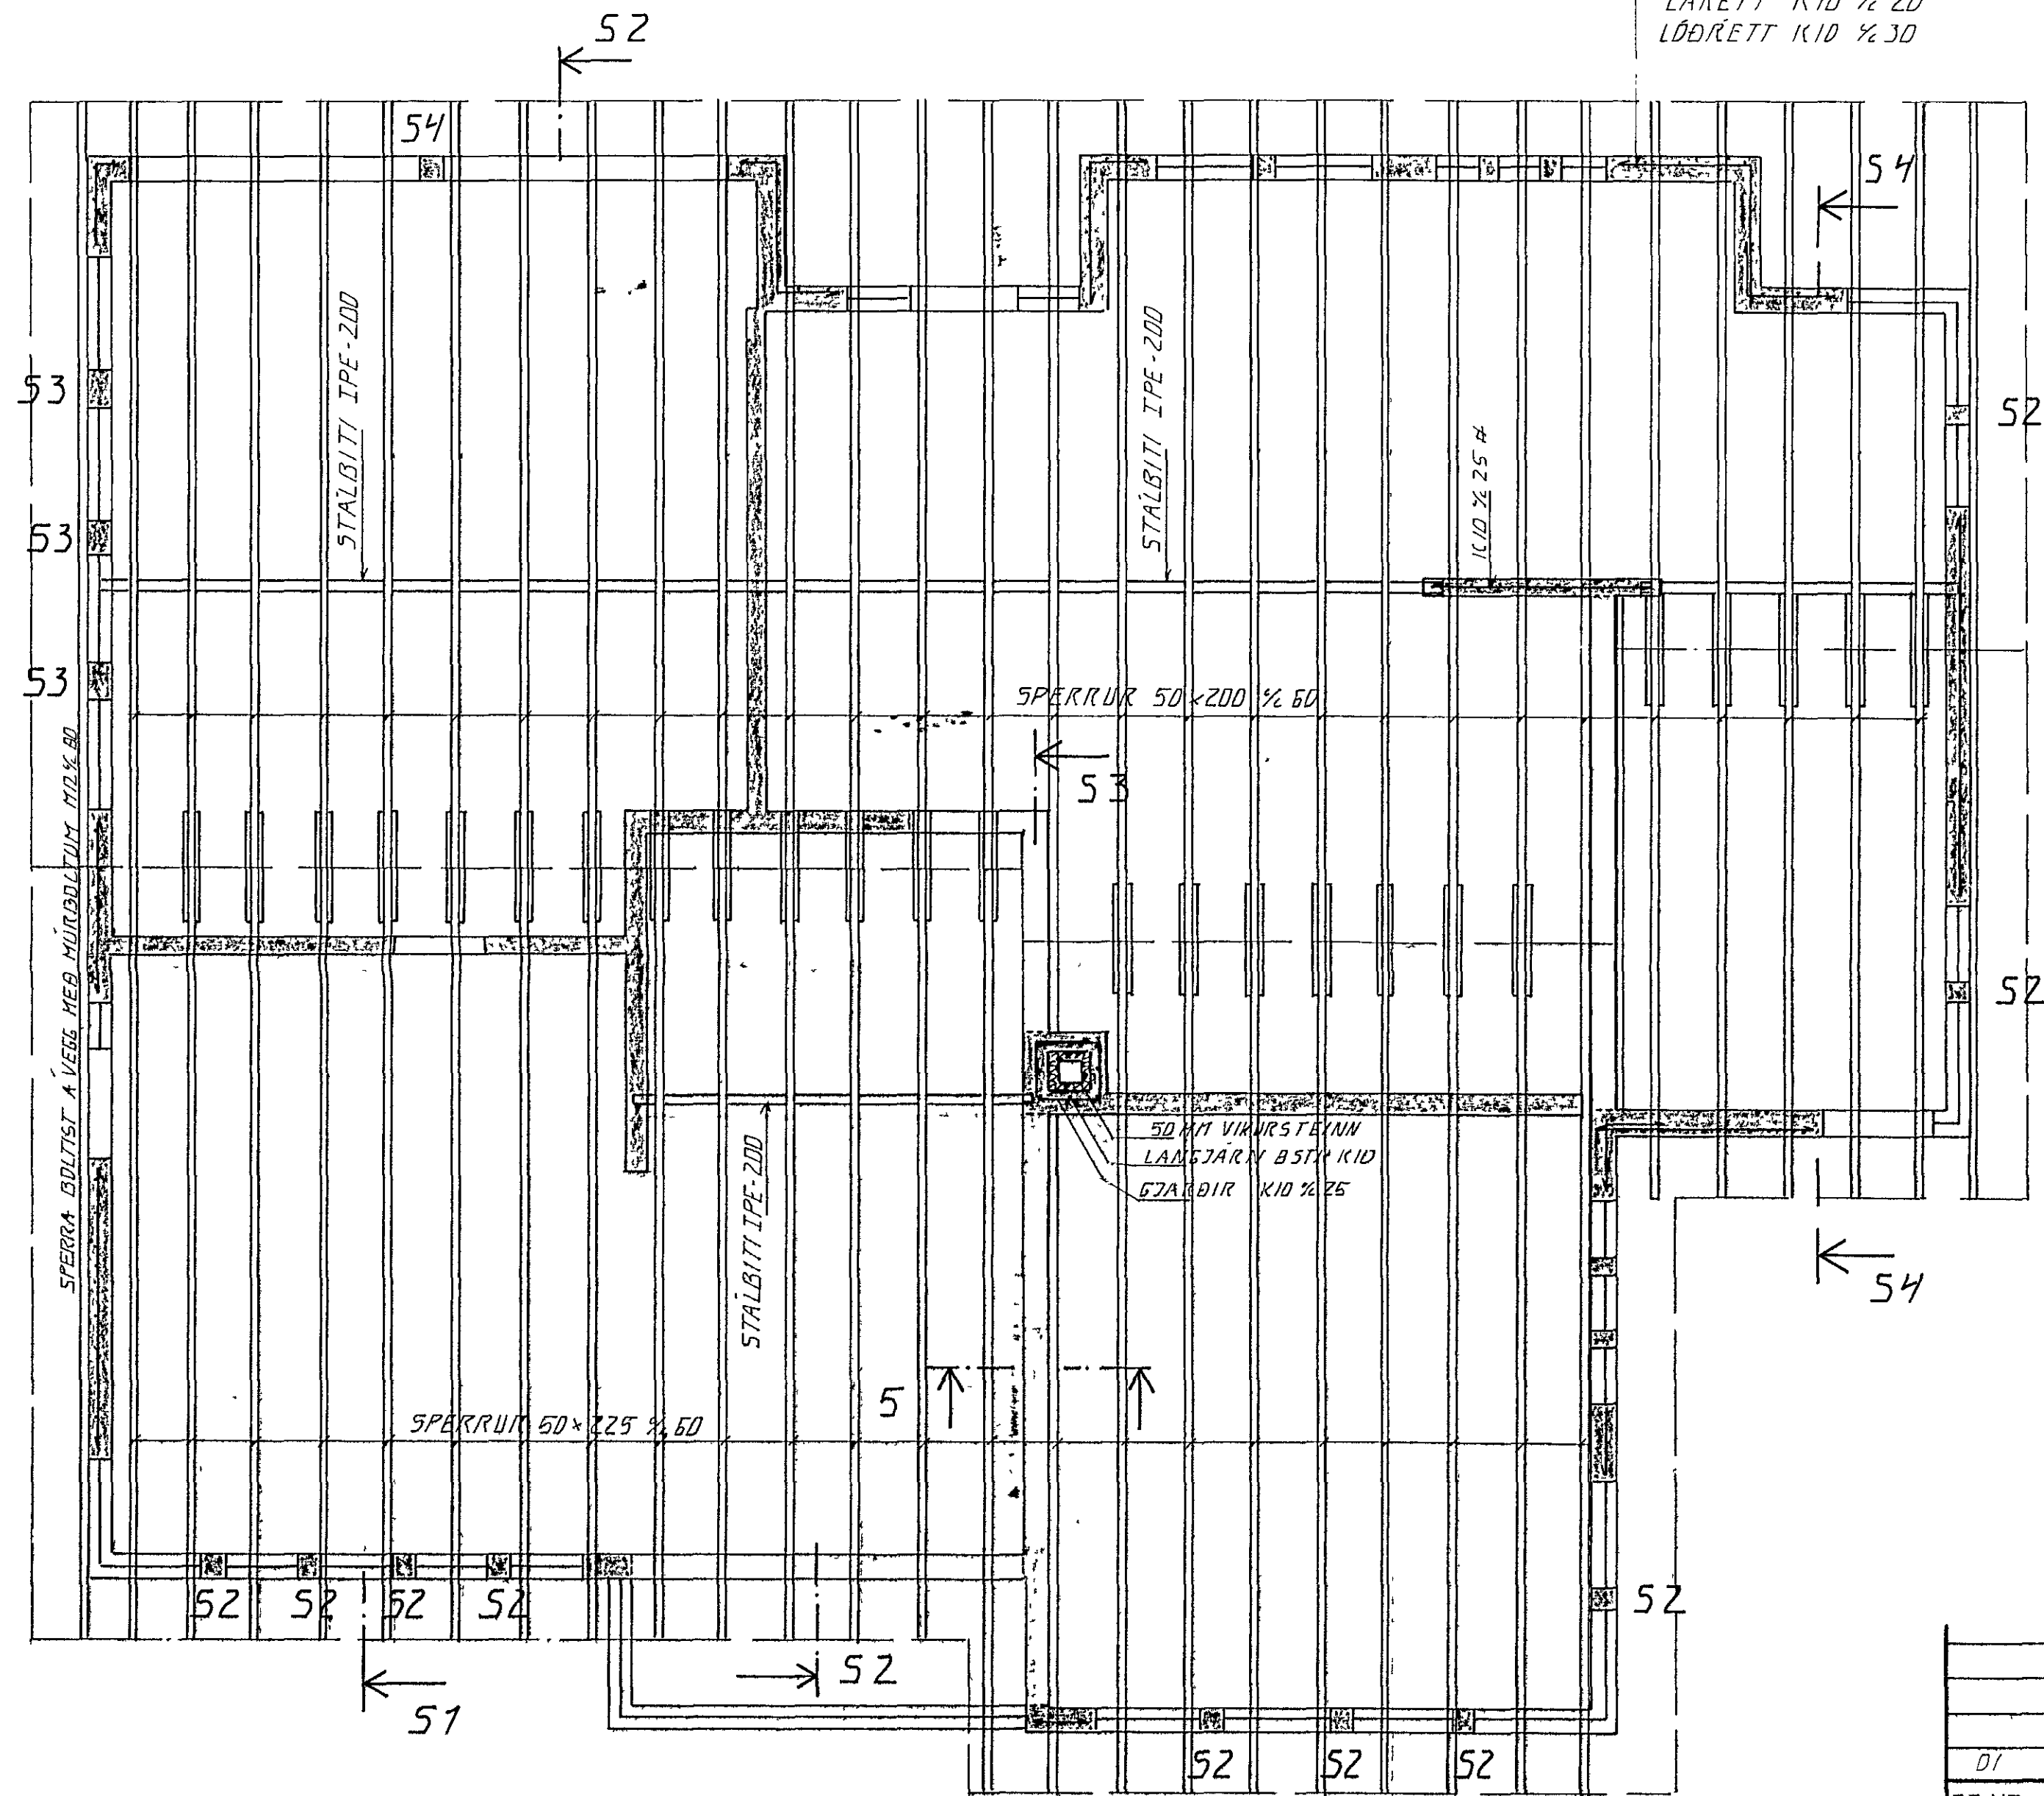

EINFÖLD GRIND I ÚTBURUN ÚTVEGGJA
LÆRÉTT KÍD ½ 20
LÖÐRÉTT KÍD ½ 30

SÚLA 5.2.1.20

SÚLA 5.3.1.20

SÚLA 5.4.1.20

SNIÐ 5 BITI.1.20

GRUNNMÝND. 1:50

DI	29.07.91	BÍTA BRETU, SKUSTEINN FÆRÐUR	4.21.
BR NR	DAGS	EÐLI BREVINGAR	SIGN
LÆKJARBERG 17 HAFNARFIRÐI			DAGS. MAI 91
VEGGJIR HÉÐAR. ÞAKVIRKI			HANNAÐ 4.21.
MÆLIKV. 1:50			TEIKNAD 4.21.
SIGURÐUR ÞORLEIFSSON TEKNIFRÆÐINGUR F.T.F.I.			VERK NR 0945
STRANDGÖTU 11 HAFNARFIRÐI SÍMI 54751/54255			BLAD NR 1-05