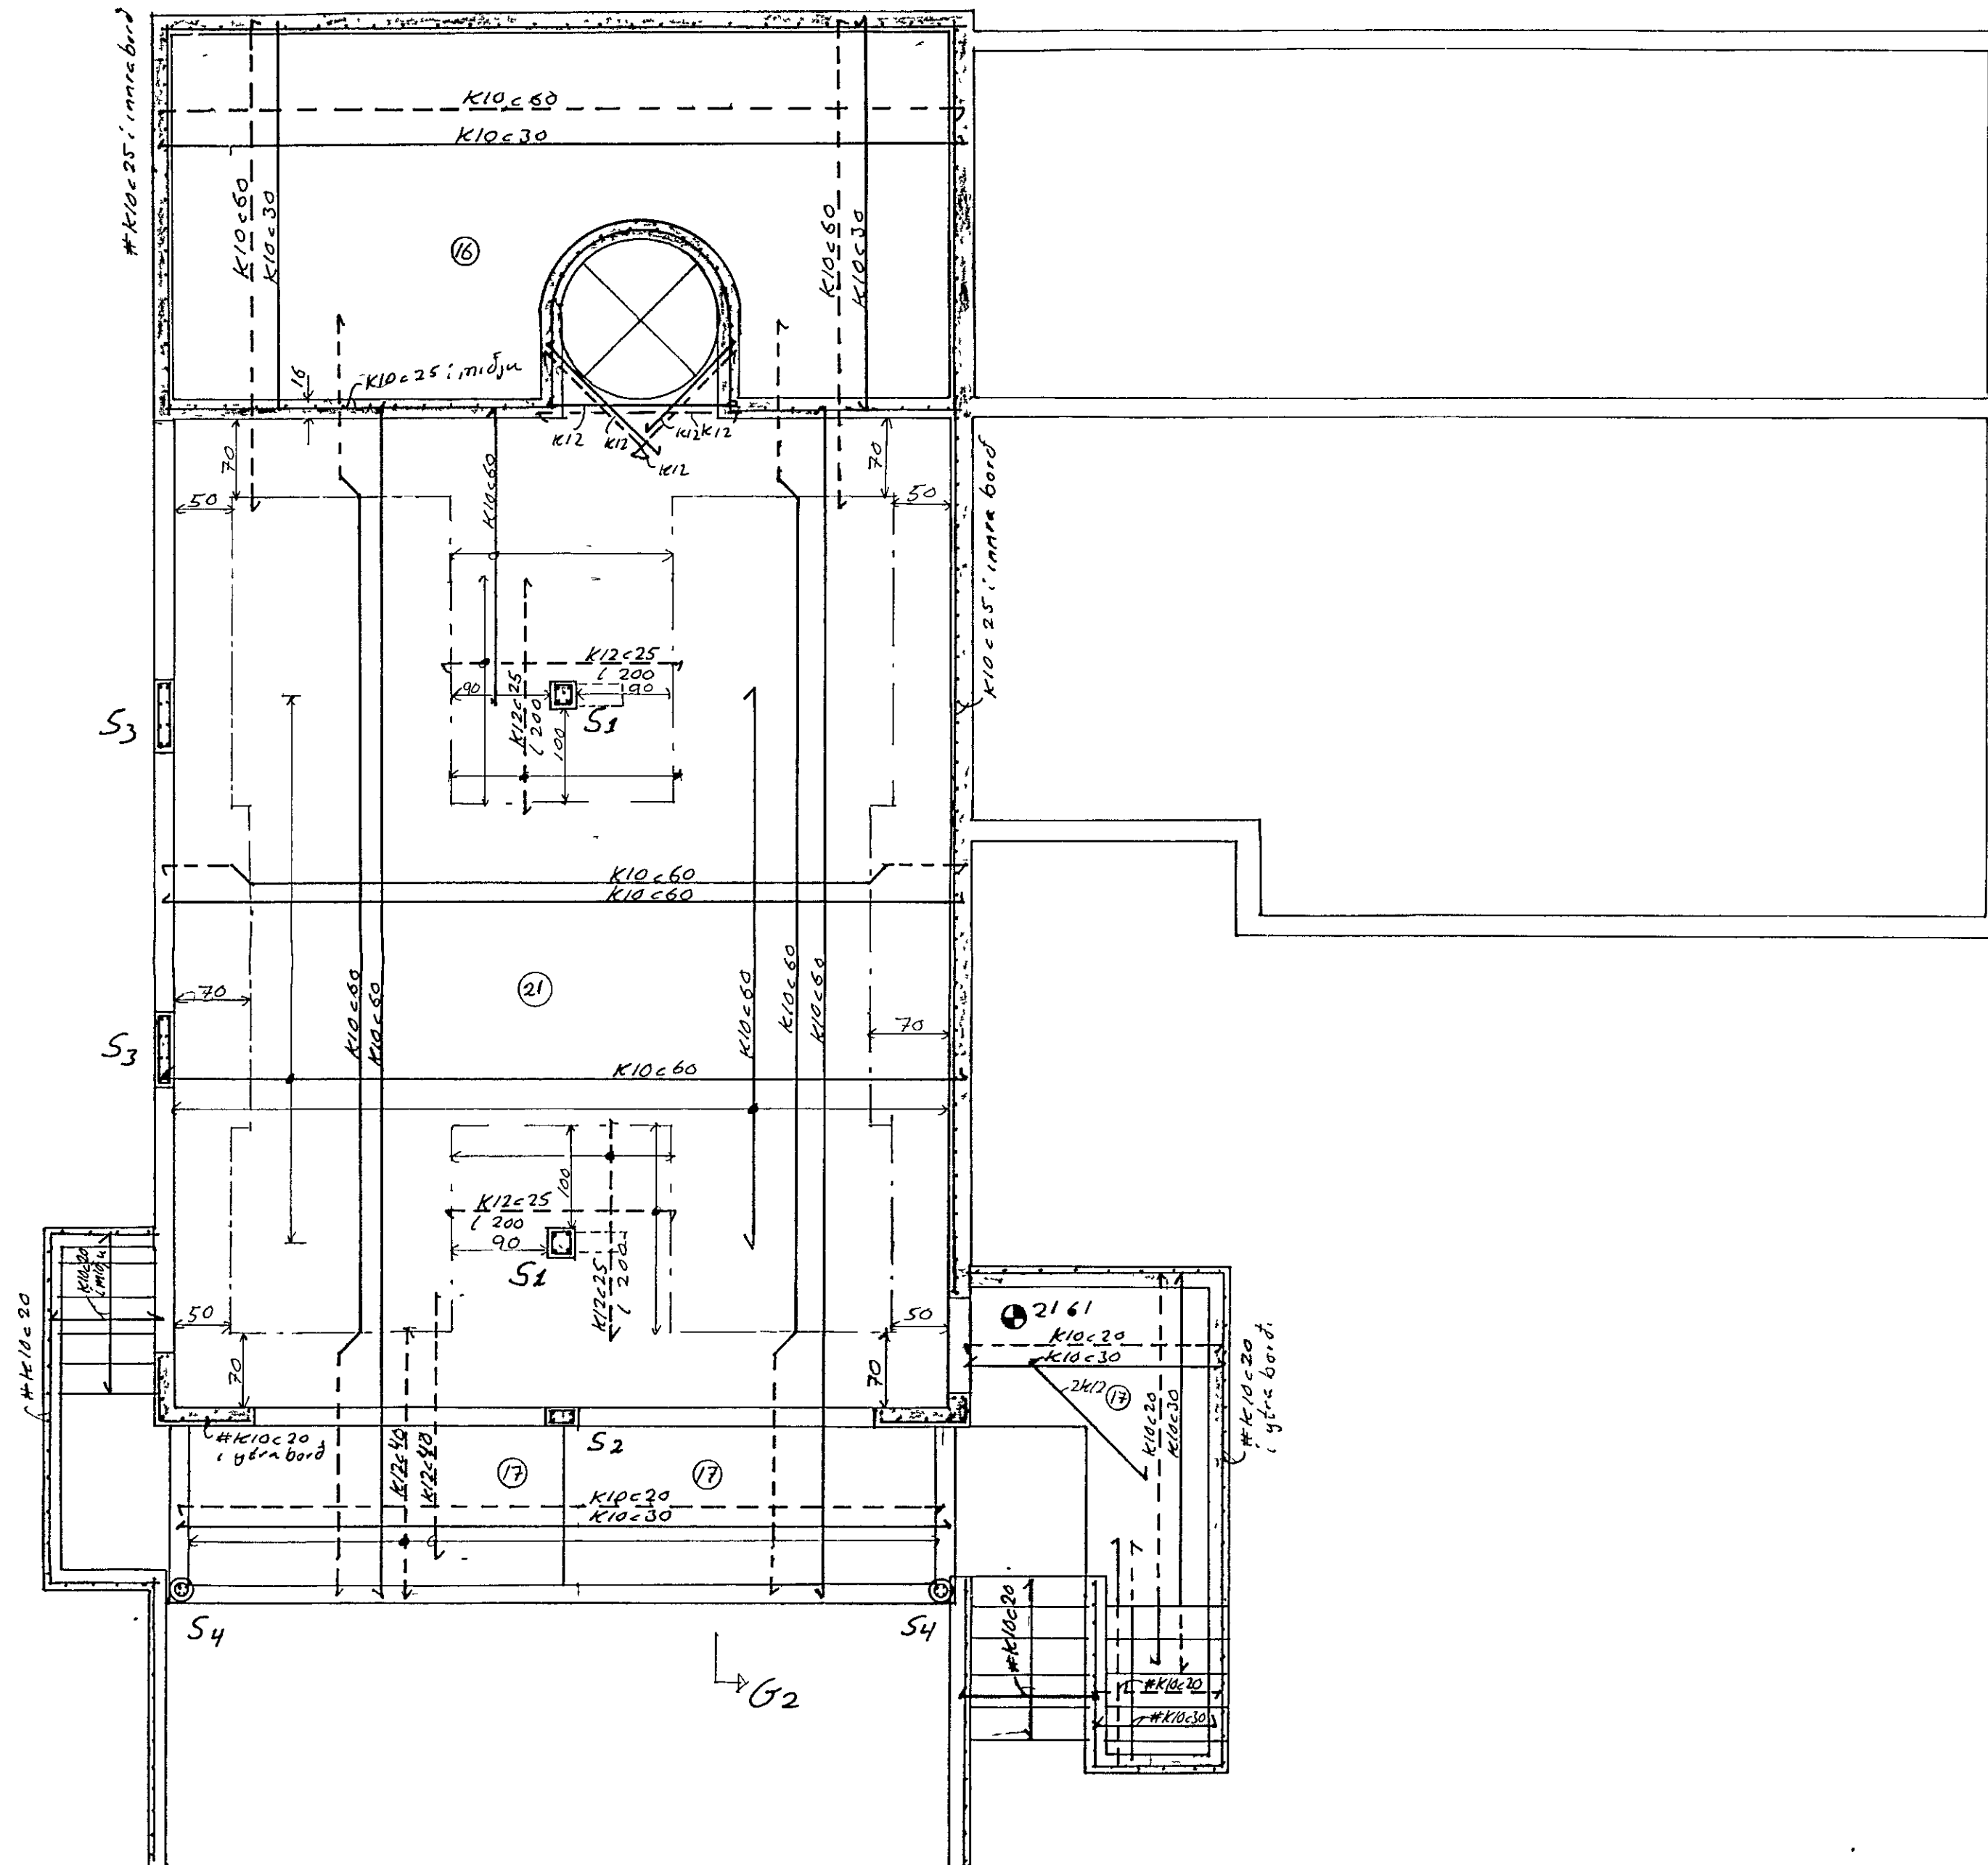

Grunnmynd kjallari 1:50

Sambúið 29/5'89  
 Þórunn Þórunn  
 Verkt. BK/BS

Sjá snið og skýringar á bláði 6

Breytingar		
Nr	Dags	Nafn
		Lækjarberg 20. HF.
		VALGEIR VALGEIRSSON VERKT. H VITVVIS
		FLÓKAGÓTU 61 S. 16501 M 1 50
		Burðarvirki Kjallari Nr 3
		og loft yfir. Dags Maí 89