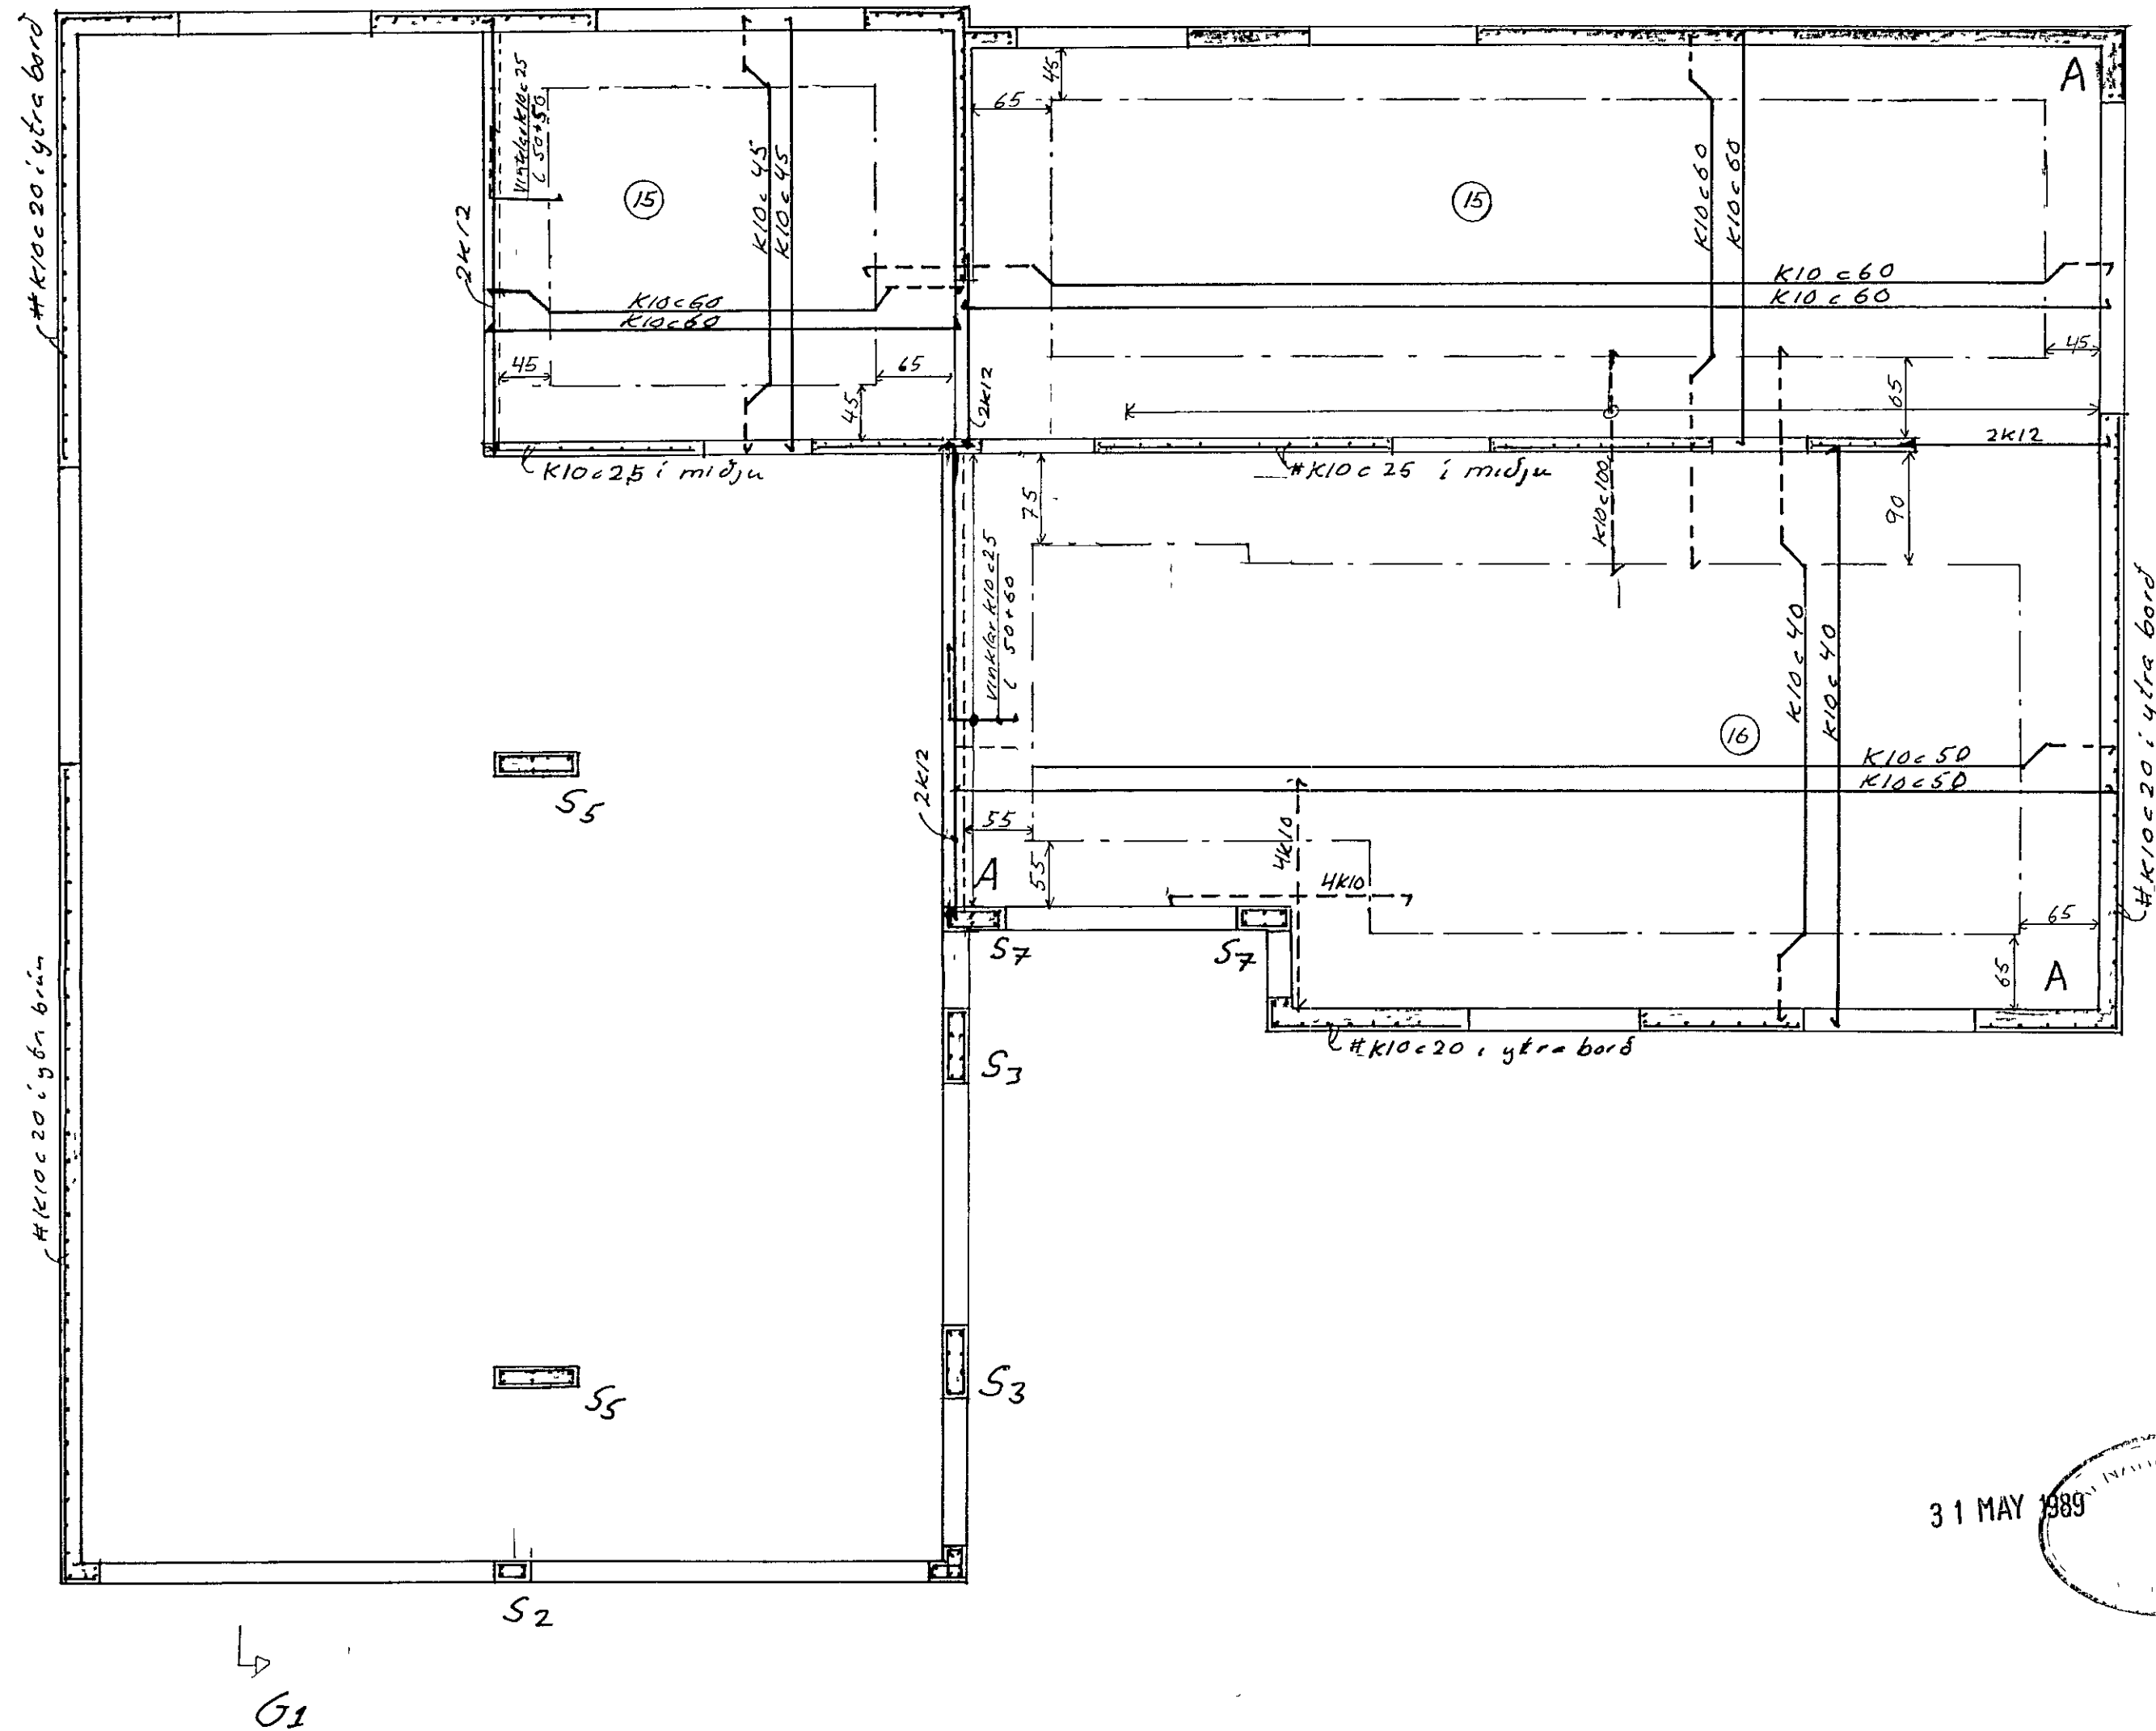

Grunnmynd hæð og loft 1:50

31 MAY 1989

Samþykkt 29/5 '89  
 Eiríkur Þorvaldursson  
 Verkfr. B.K./BS

Sjá snið og skýringar á bláði 6

Breytingar		
Nr	Dags	Nafn
		Lækjarberg 20. HF.
		VALGEIR VALGEIRSSON verkfr. H.VV.JT.VV.IS
		FLÖKAGÖTU 61, s. 16501 M 1:50
		Burðarvirki hæð og loft yfir Nr 4
		Dags Mei '89