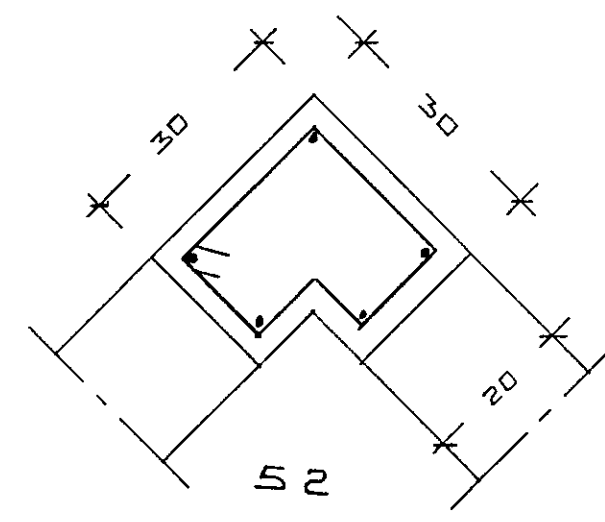

LOÐRETT 4 K-12  
LARETT LYKKJUR K-B  
1/2 20 L=14x18

LOÐRETT 5 K-12  
LARETT LYKKJUR K-B  
1/2 20

LIEKJARBERG 21 HAFNARFIRÐI  
SNIÐMYNDIR  
AGUST 1990 MKV 1. 10  
JÓHANNES PÉTURSSON FTFI 5-675107

*Jóhannes Pétursson*