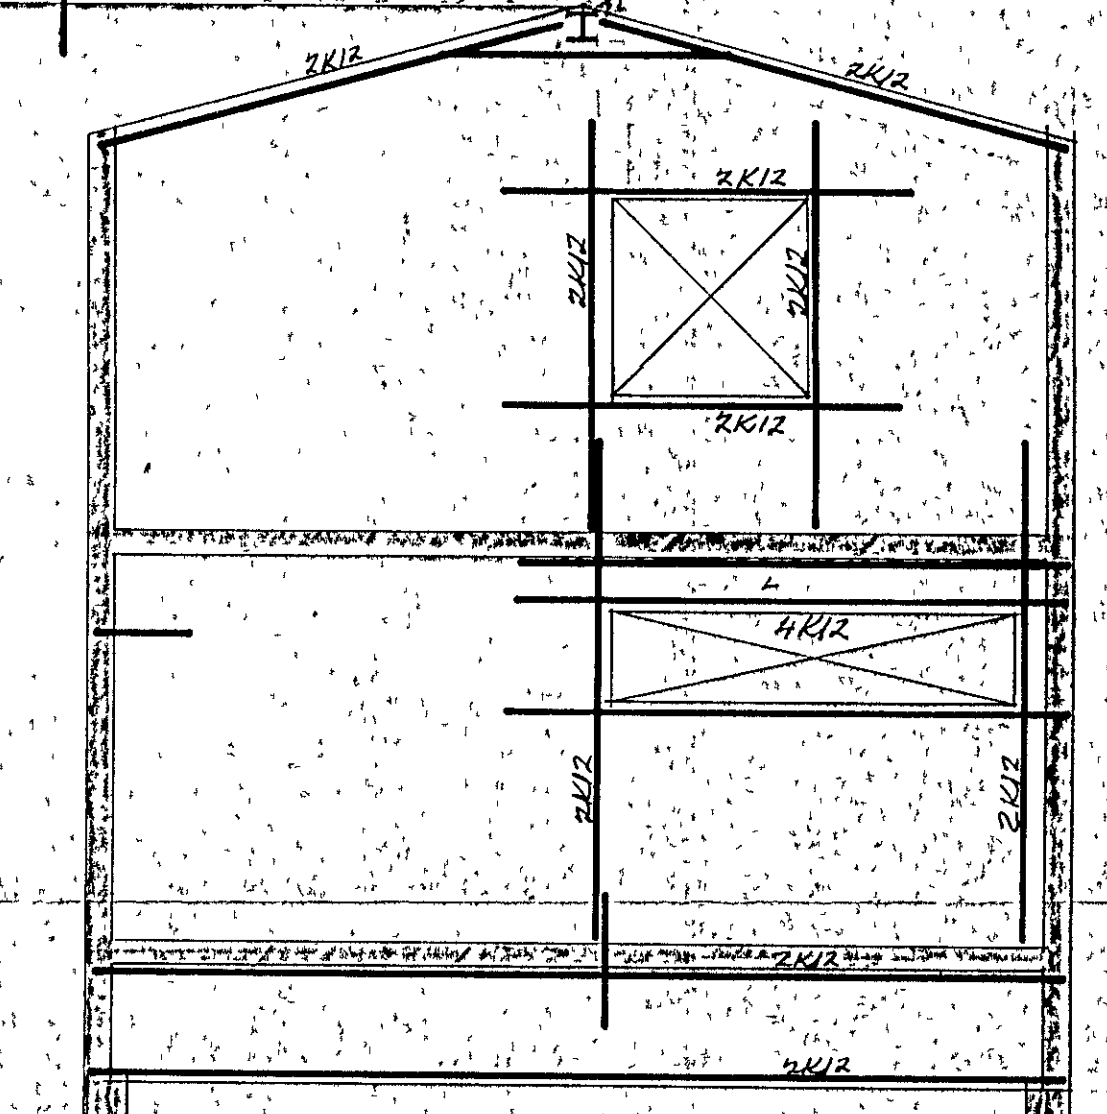

SNID A-A

SNID B-B

SNID C-C

SNID E-E

PLATA YFIR NEDRI HÆÐ

Þessi plata á kjöppaða þyllingu
kjöppa skal í gæm lögum.
Þess skal gælt að fylla og
kjöppa út í með sérklum
samhinnis og linnilpa

SNID D-D

BREYTING		DAGS		GERT AF	
LÆKJARBERG 4 HAFNARFIRÐI					
ÁRMANN JÓHANNESSON BYGGINGAVERKFRÆÐINGUR			PLÁTA OG VEGGIR JÄRNTEIKNING		
tekn	yfir t.	mkv	verk nr	blað	af
tekn	samp	dags			