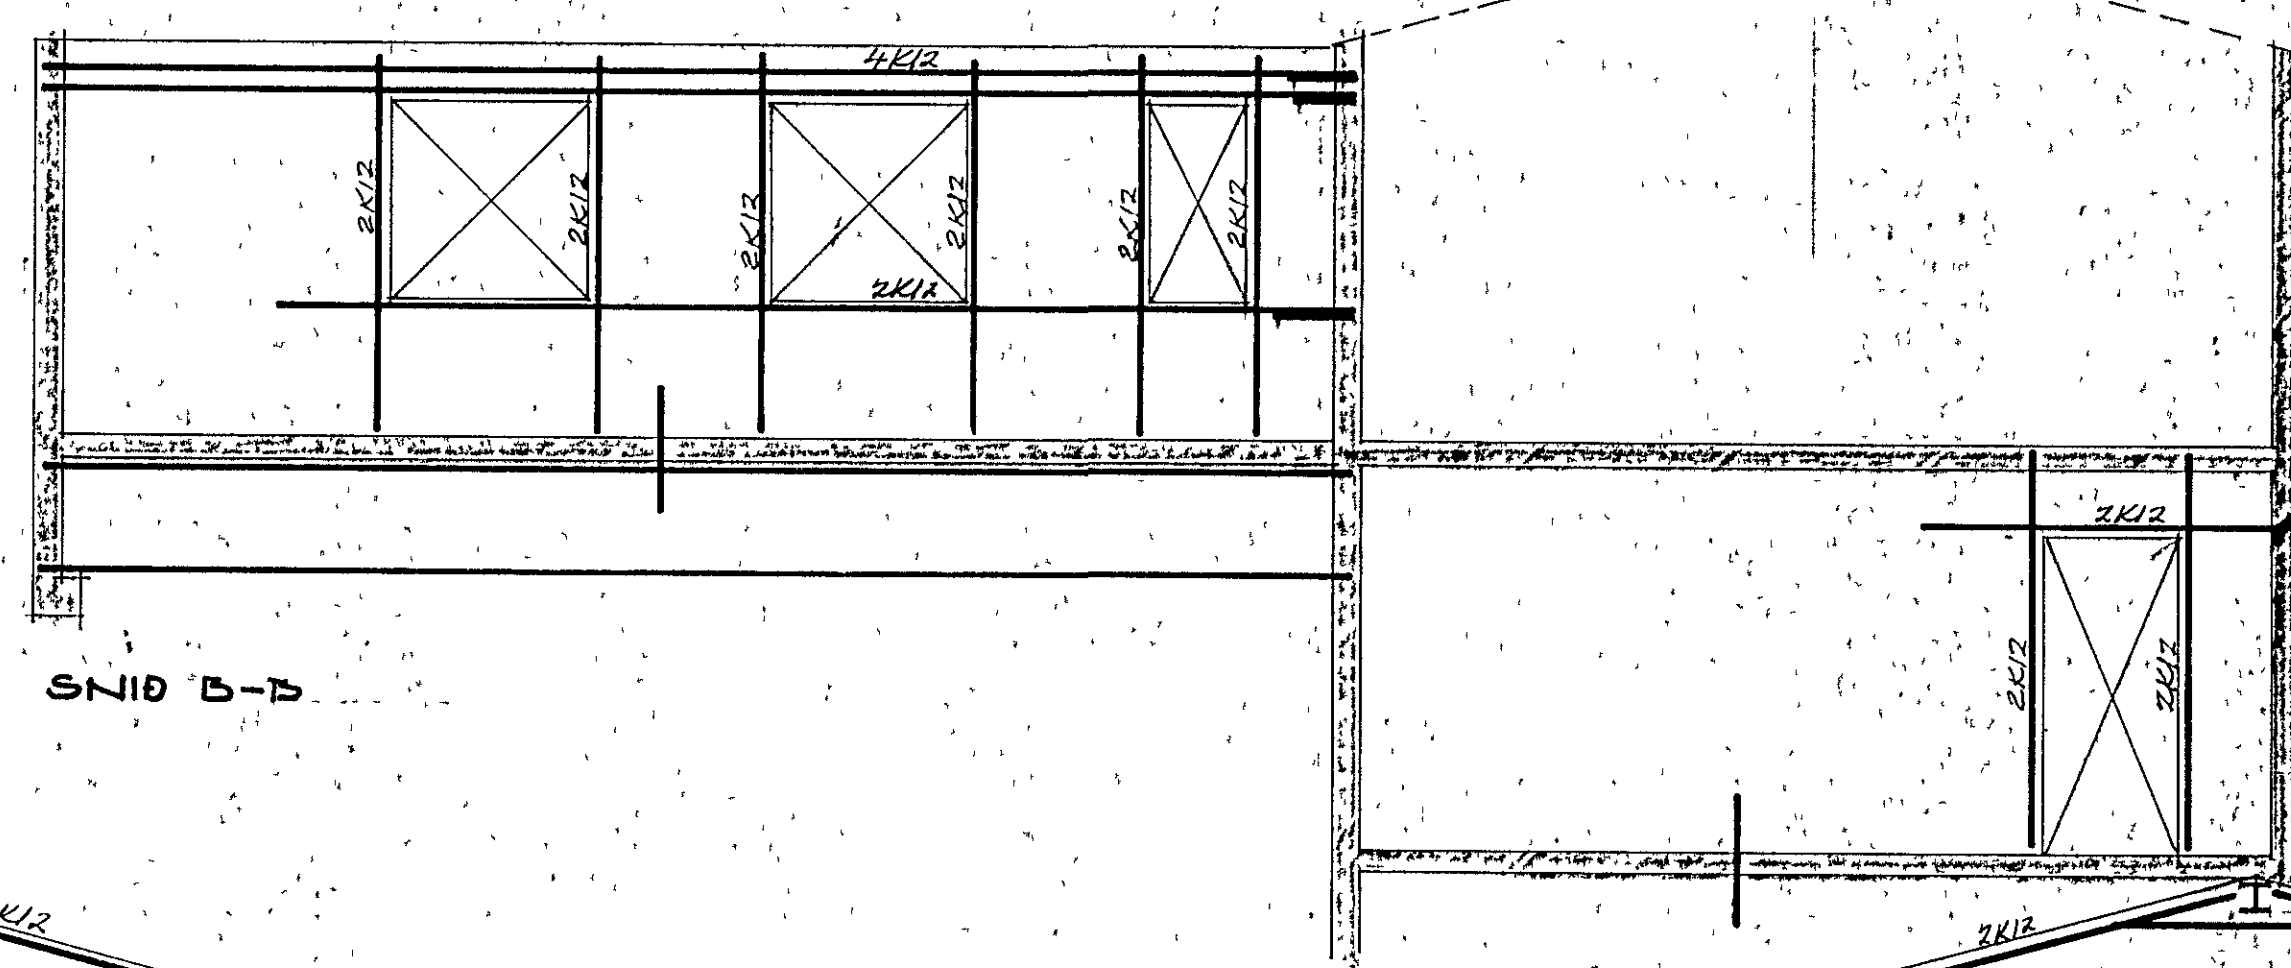

SNID A-A

SNID B-B

SNID C-C

SNID E-E

PLATA YFIR NEDRI HÆÐ

Þessi plata á kjöppaða þyllingu
kjöppa skal í gæm lögum.
Þess skal gælt að fylla og
kjöppa út í með sérklum
samhinnis og linnilpa

SNID D-D

BREYTING		DAGS		GERT AF	
LÆKJARBERG 4 HAFNARFIRÐI					
ÁRMANN JÓHANNESSON BYGGINGAVERKFRÆÐINGUR			PLÁTA OG VEGGIR JÄRNTEIKNING		
tekn	yfir t.	mkv	verk nr	blað	af
tekn	samp	dags			