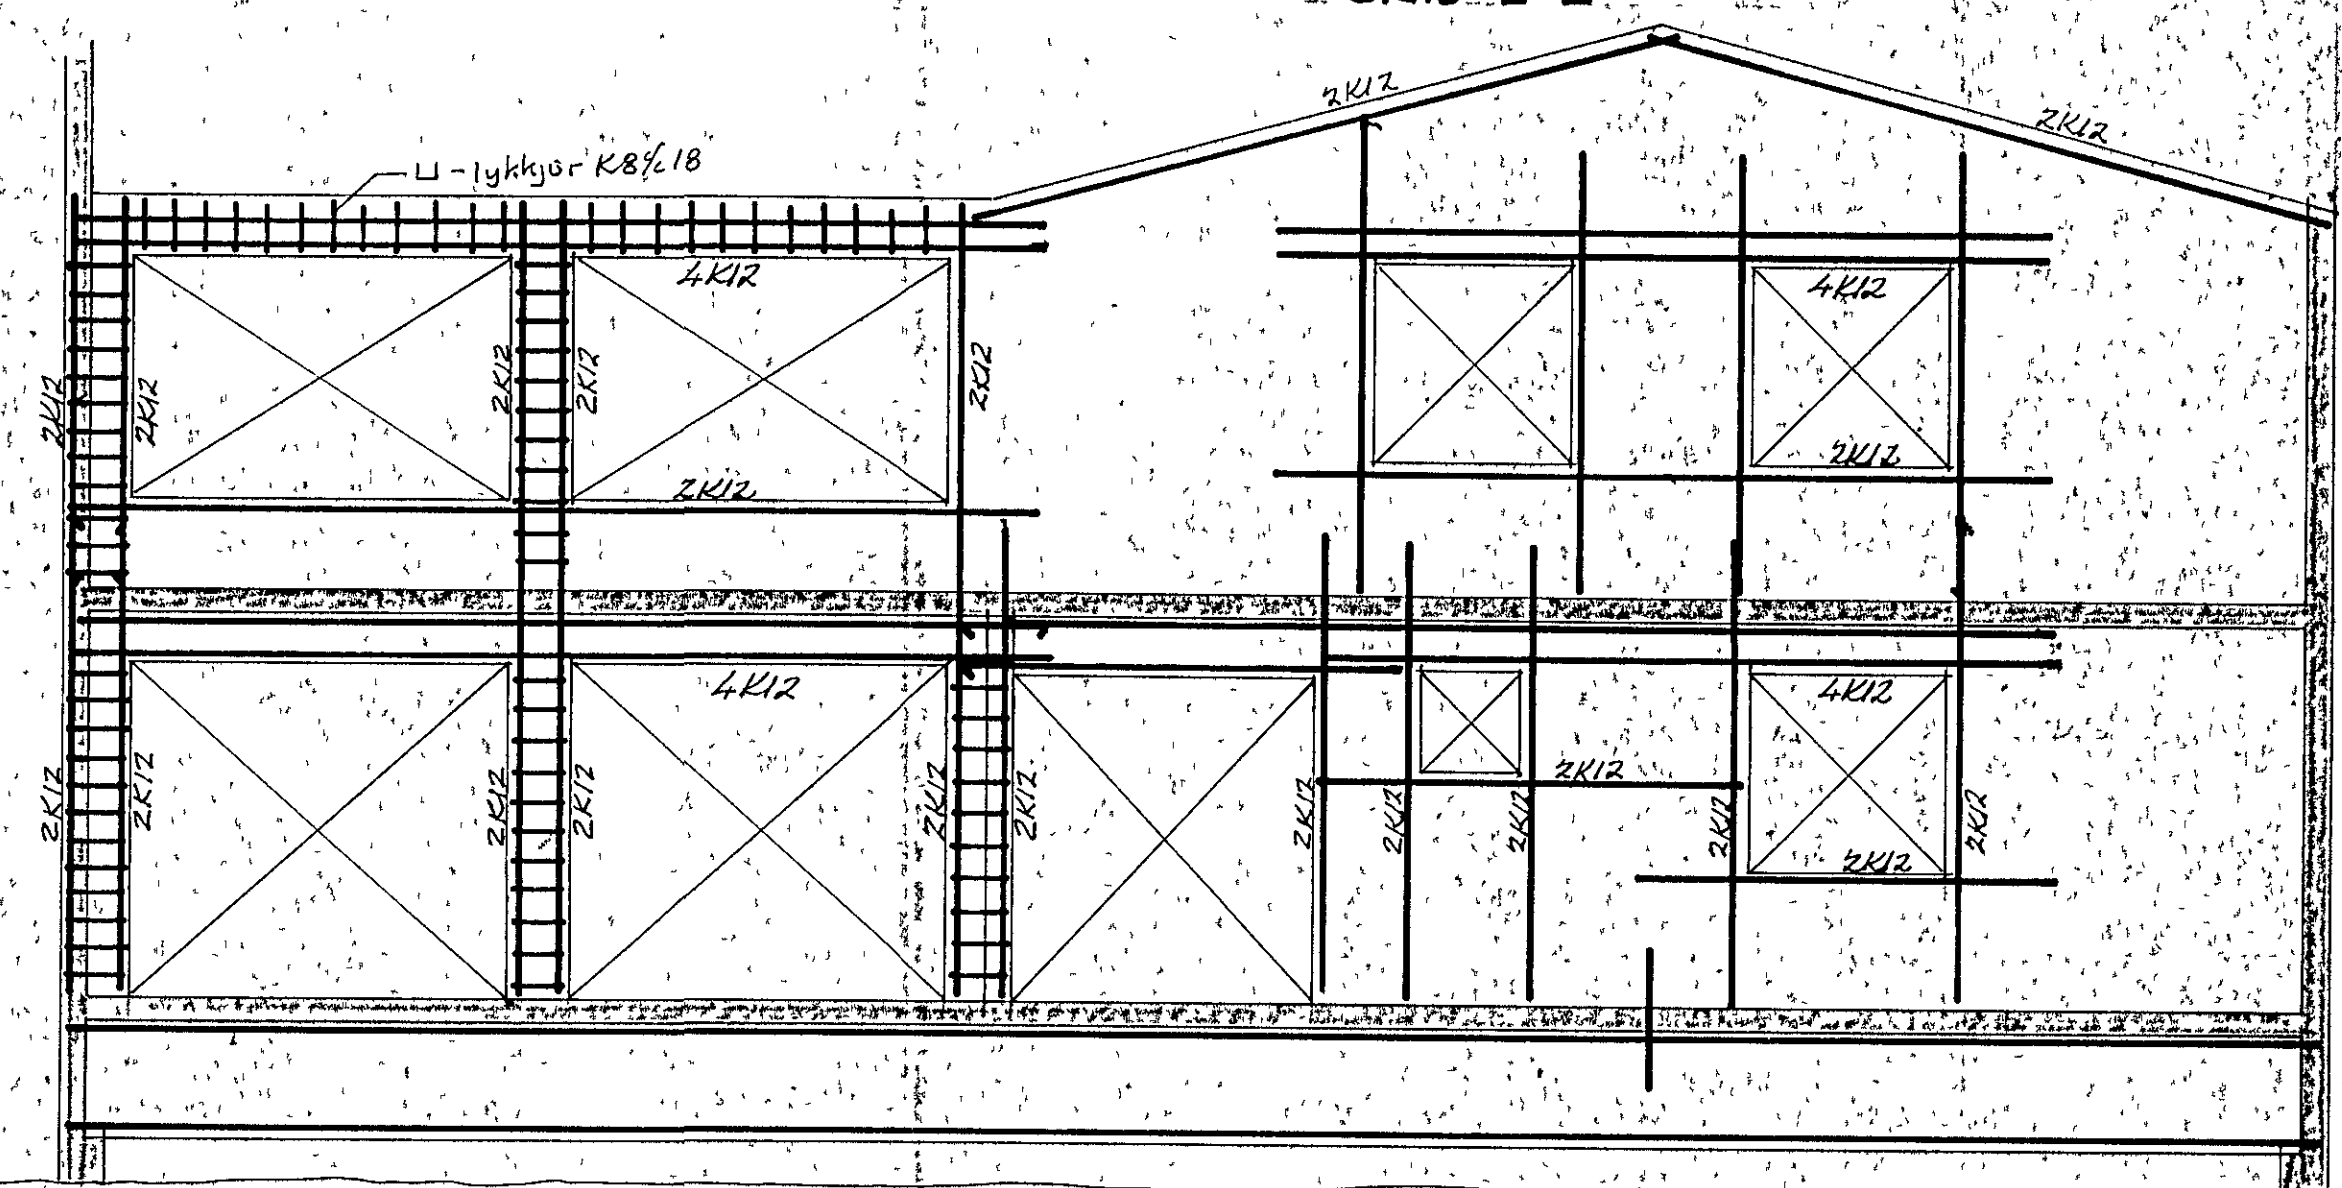

SNID A-A

SNID B-B

SNID C-C

SNID E-E

PLATA YFIR NEDRI HÆÐ

Þessi plata á kjöppaða þyllingu
kjöppa skal í gæm lögum.
Þess skal gælt að fylla og
kjöppa út í með sérklum
samhinnis og linnilpa

SNID D-D

BREYTING		DAGS		GERT AF	
LÆKJARBERG 4 HAFNARFIRÐI					
ÁRMANN JÓHANNESSON BYGGINGAVERKFRÆÐINGUR			PLÁTA OG VEGGIR JÄRNTEIKNING		
tekn	yfir t.	mkv	verk nr	blað	af
tekn	samp	dags			