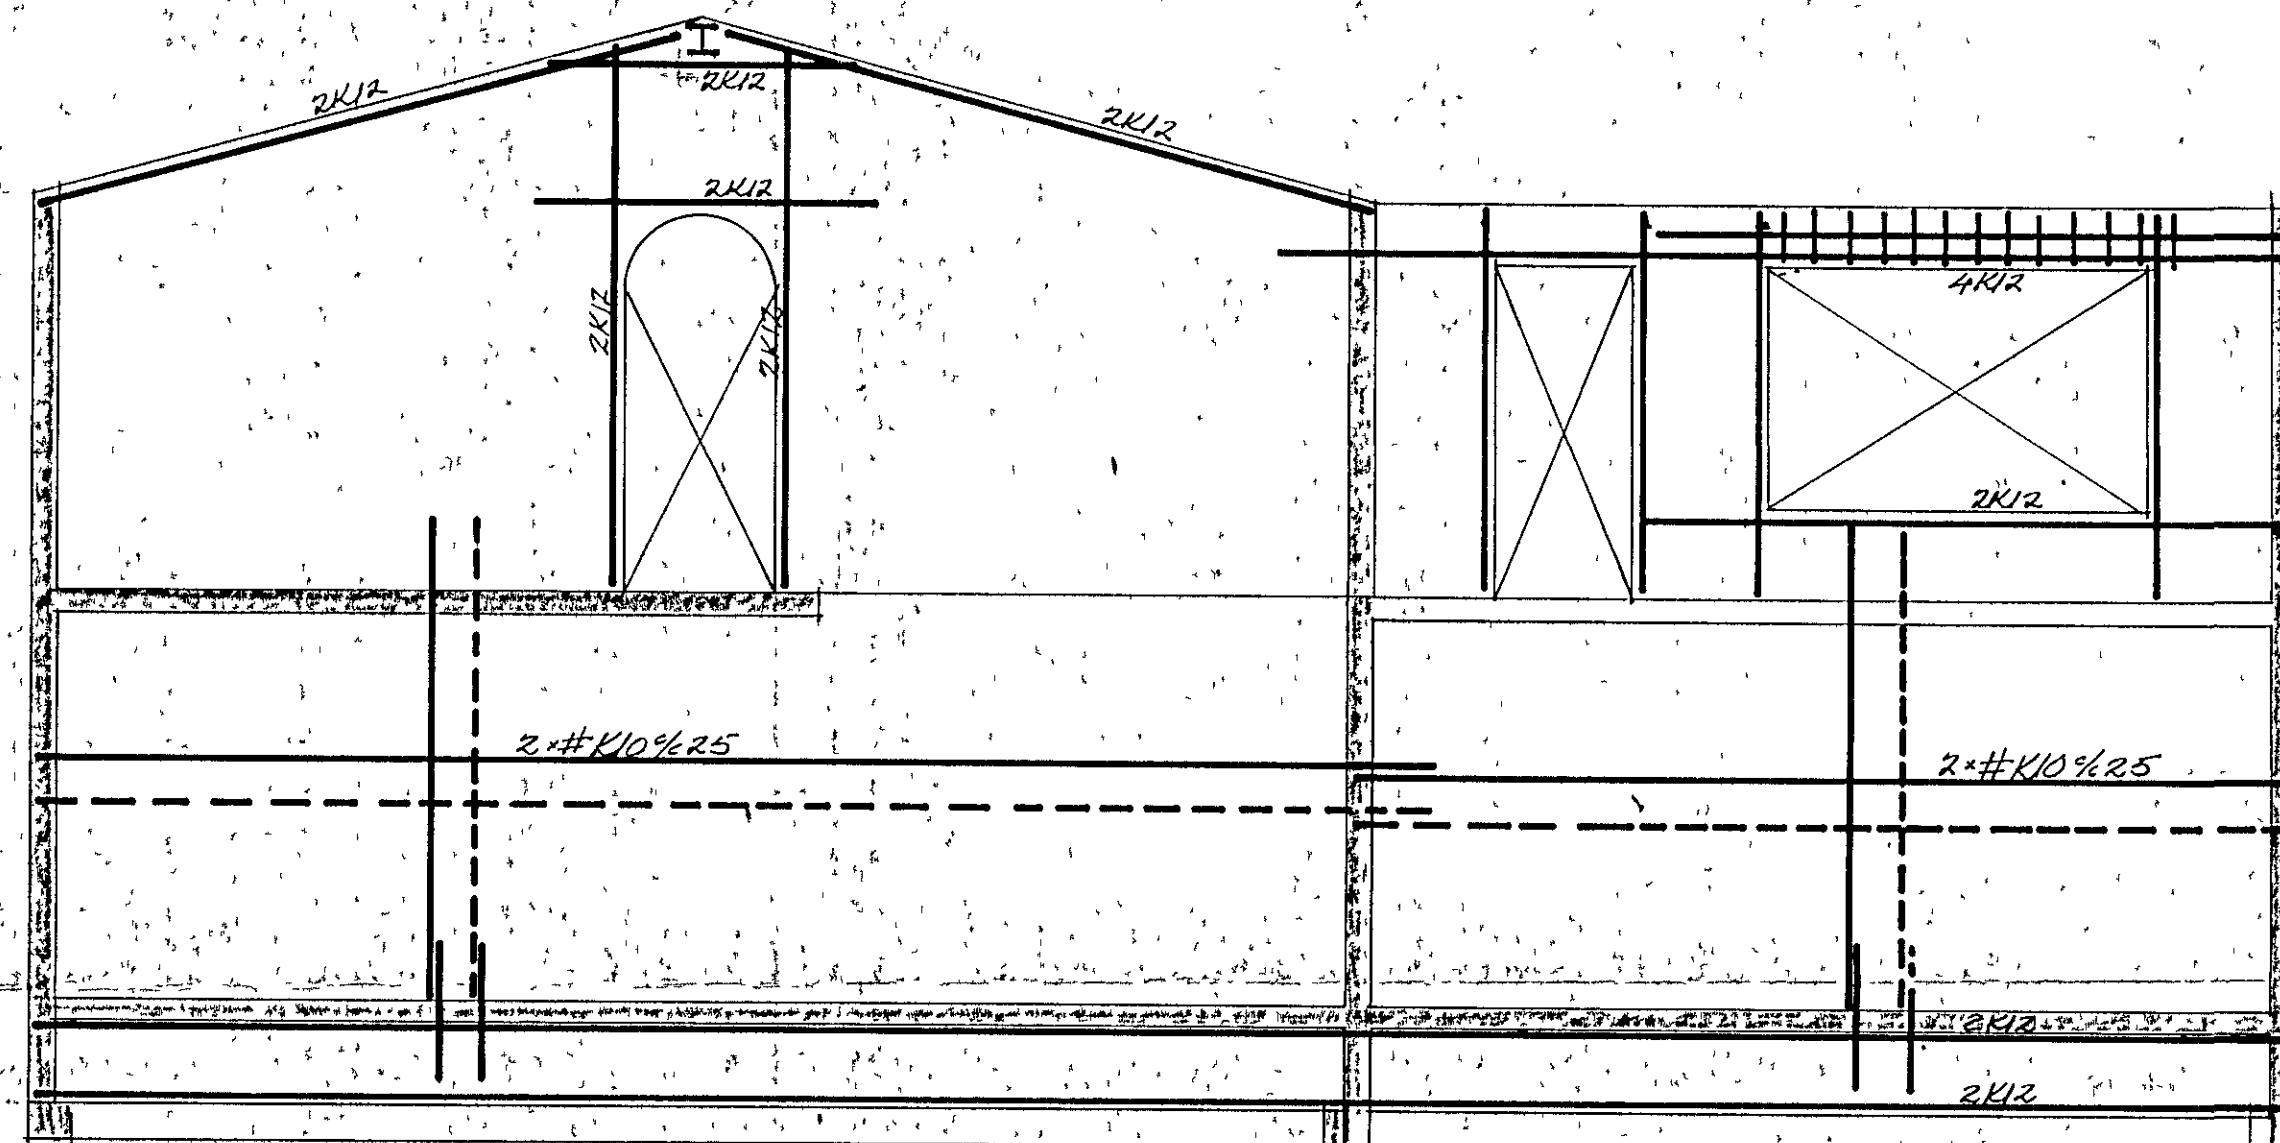

SNID A-A

SNID B-B

SNID C-C

SNID E-E

PLATA YFIR NEDRI HÆÐ

Þessi plata á kjöppaða þyllingu
kjöppa skal í gæm lögum.
Þess skal gælt að fylla og
kjöppa út í með sérklum
samhinnis og linnilpa

SNID D-D

BREYTING		DAGS		GERT AF	
LÆKJARBERG 4 HAFNARFIRÐI					
ÁRMANN JÓHANNESSON BYGGINGAVERKFRÆÐINGUR			PLÁTA OG VEGGIR JÄRNTEIKNING		
tekn	yfir t.	mkv	verk nr	blað	af
tekn	samp	dags			