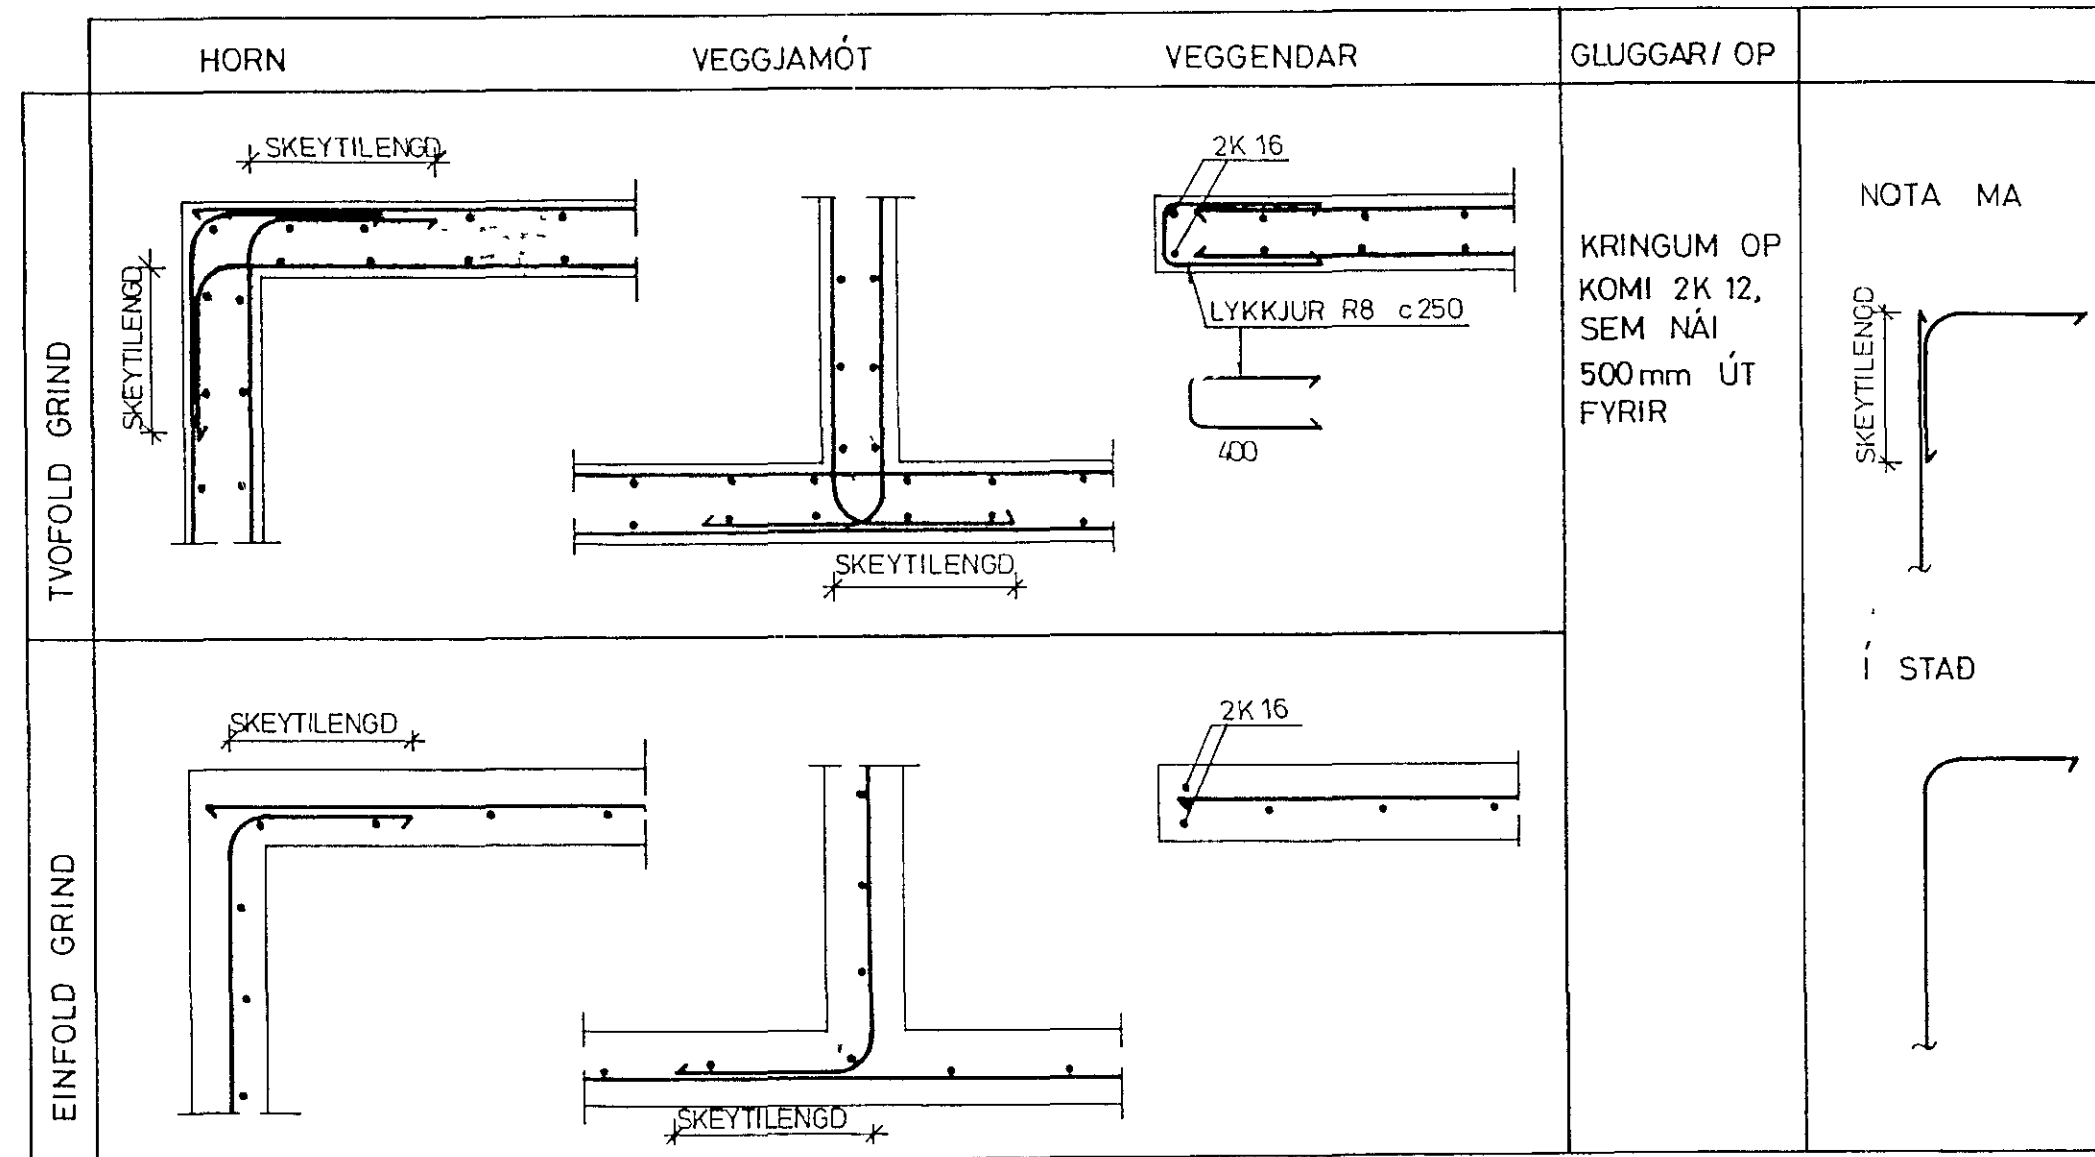

FRÁGANGUR JÁRNA NEMA ANNAD KOMI FRAM Á TEIKNINGUM.

<i>Lækjarberg 8</i>				GUDMUNDUR AMUNDASON BYGGINGARVERKFR , FVF1 HJALLABRAUT 1 220 HAFNARFJÖRDUR	
HANNAÐ <i>Gudm. Amund.</i>	TEIKNAD	YFIRF	DAGS <i>april '90</i>	KVARÐI <i>1</i>	NR 9001 105
SAMP. <i>Gudm. Amund.</i>					