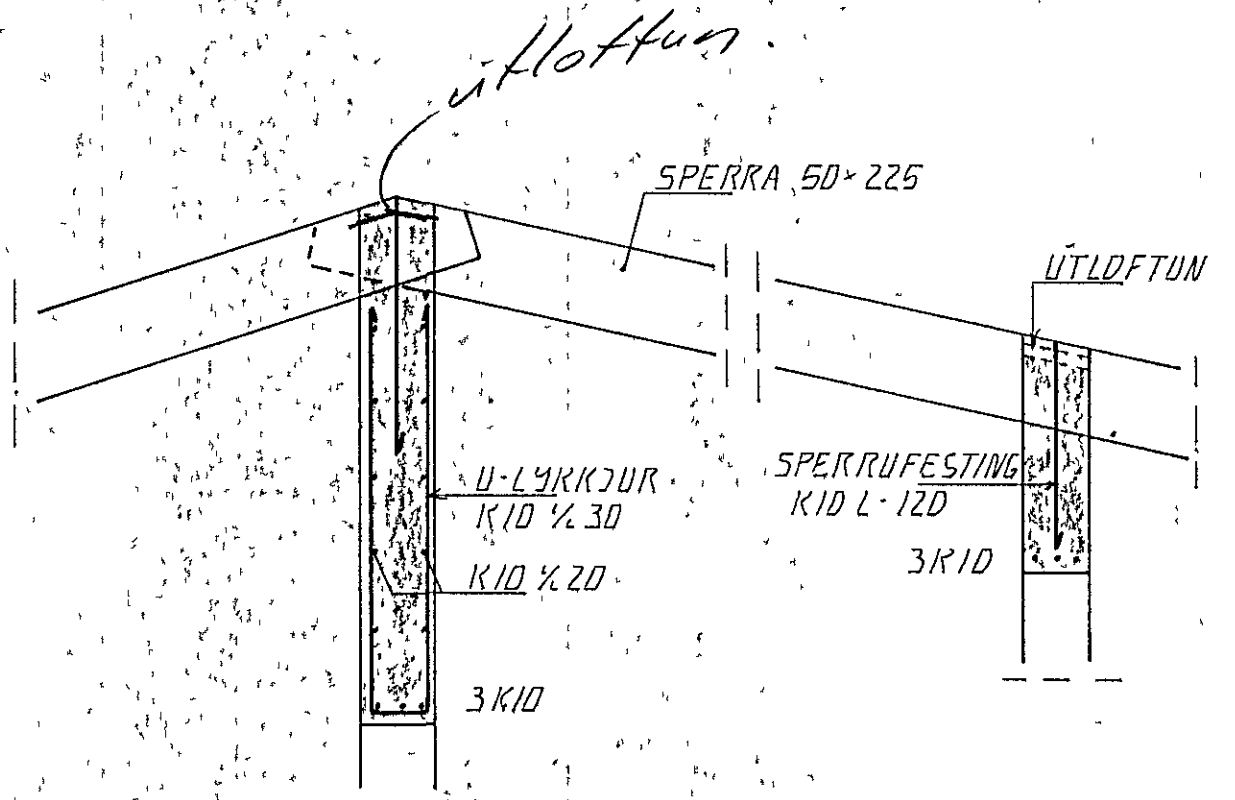

GRUNNMYND 1:50

UTBRUN
LÖÐRETT KID 1/2 30
LARETT KID 1/2 20

UTBRUN
LÖÐRETT KID 1/2 30
LARETT KID 1/2 20

SNID 1.1:20

SNID 2.1:20

11 NOV 1991

DR NR	DAGS	EDLI	BREYTINGAR	SIGN
LÆKJARBERG 9 HAFNARFIRÐI				DAGS DKT 91
ÞAKVIRKI - BENDING UTVEGÐA EFKI HÆÐ.				HANNAÐ 4/1
				TEIKNAD 4/1
				VERK NR 9153
MÆLIKV. 1:50				BLAD NR
SIGURÐUR ÞORLEIFSSON TEKNIFRÆÐINGUR F.T.F.I.				1-05
STRANDGÖTU 11 HAFNARFIRÐI SÍMI 54751/54255				