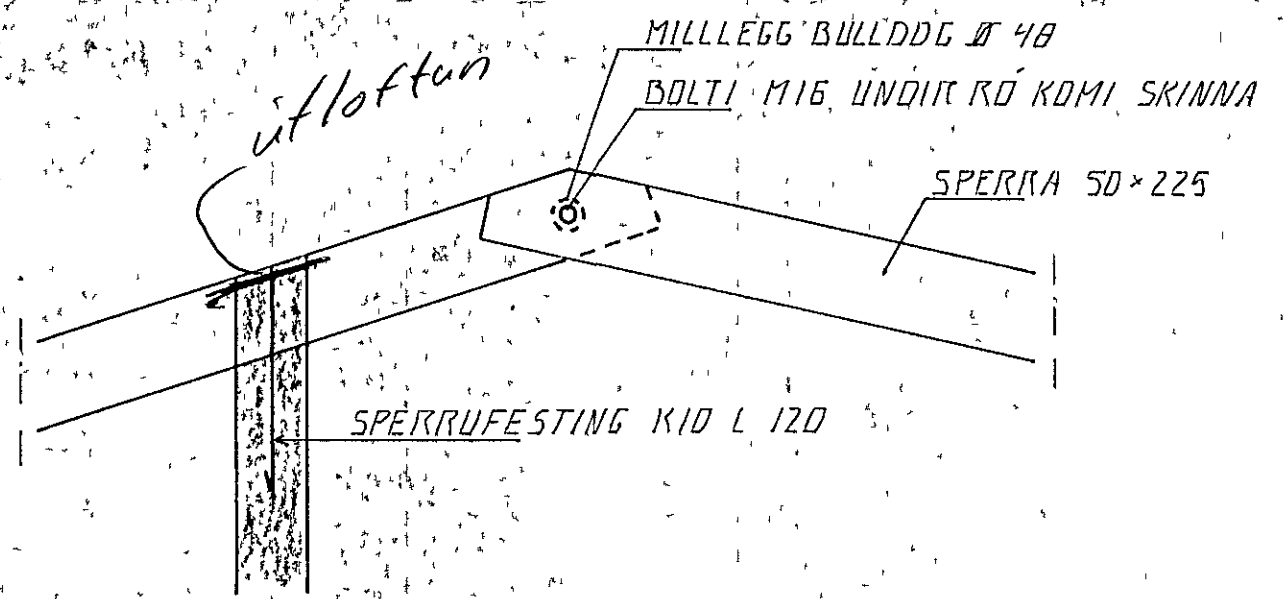

GRUNNMYND 1:50

UTBRUN
LÖÐRETT KID 1/2 30
LARETT KID 1/2 20

UTBRUN
LÖÐRETT KID 1/2 30
LARETT KID 1/2 20

SNID 1.1:20

SNID 2.1:20

11 NOV 1991

DR NR	DAGS	EDLI	BREYTINGAR	SIGN
LÆKJARBERG 9 HAFNARFIRÐI				DAGS DKT 91
ÞAKVIRKI - BENDING UTVEGÐA EFKI HÆÐ.				HANNAÐ 4/1
				TEIKNAD 4/1
				VERK NR 9153
MÆLIKV. 1:50				BLAD NR
SIGURÐUR ÞORLEIFSSON TEKNIFRÆÐINGUR F.T.F.I.				1-05
STRANDGÖTU 11 HAFNARFIRÐI SÍMI 54751/54255				