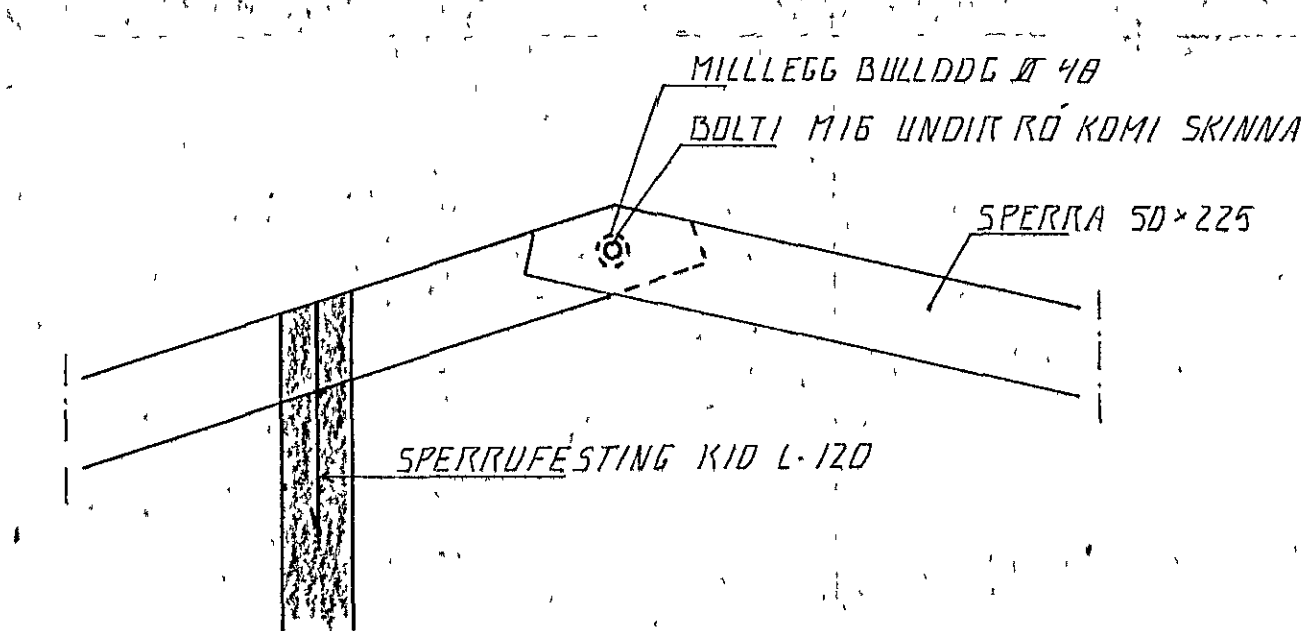

GRUNNMÝND 1:50

SNID 1, 1:20

SNID 2, 1:20

01. 6. 2. 92. REYKHÁFUR FYRIR ARINN		SIGN	
BR. NR.	DAGS	EDLI BREVTINGAR	SIGN
LEKJARBERG 9. HAFNARFIRÐI		DAGS. OKT. 91	
ÞAKVIKKI - BENDING ÚTVEGÐA EFRÍ HÆÐ.		HANNAÐ	9.21
MÁLKV. 1:50		TEIKNAD	9.21
SIGURÐUR ÞORLEIFSSON TEKNIFRÉÐINGUR F.T.F.I.		VERK NR.	9153
STRANDGÖTU 11. HAFNARFIRÐI. SÍMI 54751/54255		BLAD NR.	1-05