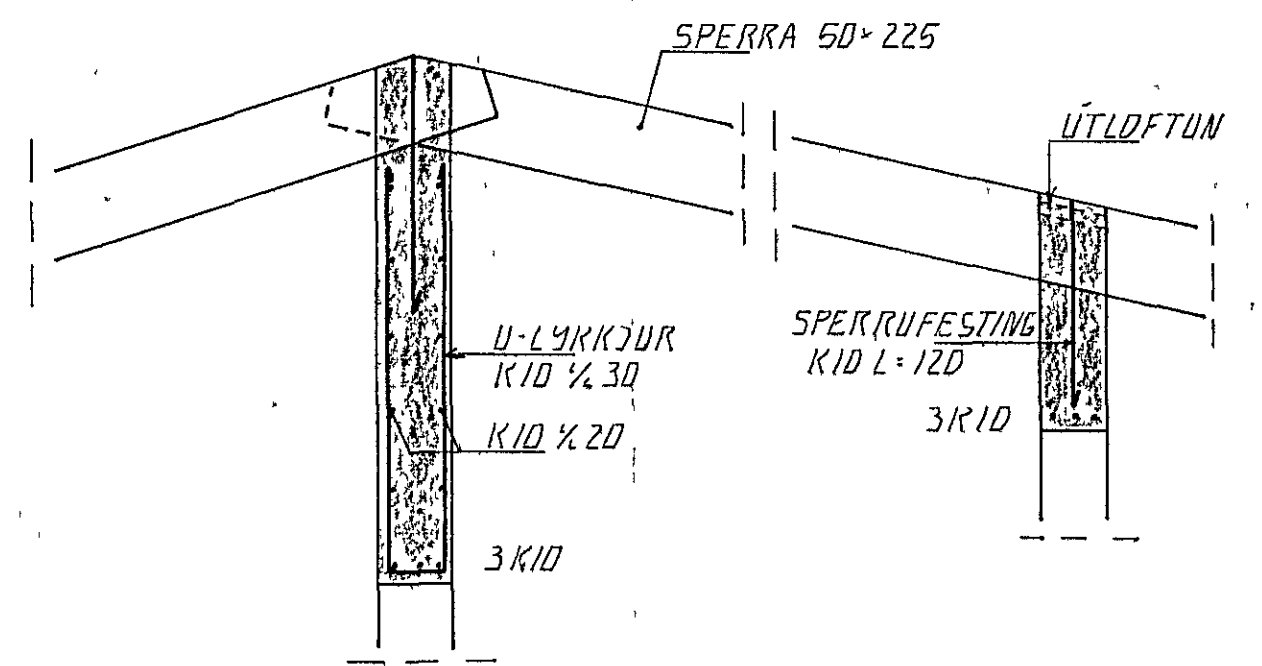

GRUNNMÝND 1:50

SNID 1, 1:20

SNID 2, 1:20

01. 6. 2. 92. REYKHÁFUR FYRIR ARINN		SIGN	
BR. NR.	DAGS	EDLI BREVTINGAR	SIGN
LEKJARBERG 9. HAFNARFIRÐI		DAGS. OKT. 91	
ÞAKVIKKI - BENDING ÚTVEGÐA EFRÍ HÆÐ.		HANNAÐ	9.21
MÁLKV. 1:50		TEIKNAD	9.21
SIGURÐUR ÞORLEIFSSON TEKNIFRÉÐINGUR F.T.F.I.		VERK NR.	9153
STRANDGÖTU 11. HAFNARFIRÐI. SÍMI 54751/54255		BLAD NR.	1-05