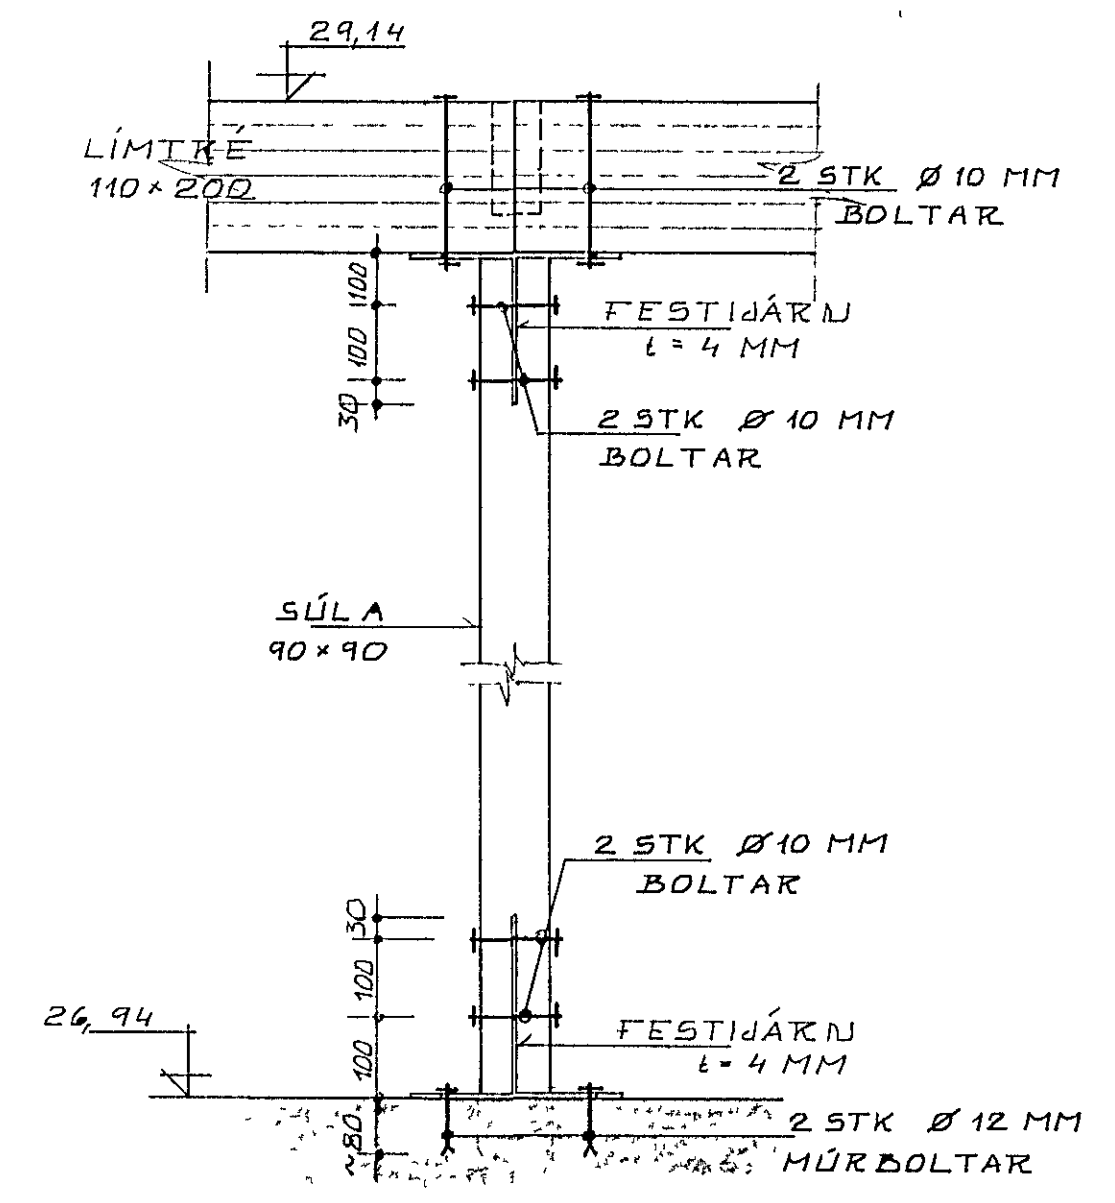

SNID 1 1:20

SNID C1 1:10

SÉRMYND C 1:10

TEIKNING NR. 895-01-02		DAGS	NAFN	YFIRF
LYNGBERG 47	Mælt			
HAFNARFIRÐI	Hannað	ÓKT 89	KK	
	Teiknað	" "	KK	
SNID				Mælikv 1:20 1:10
KRISTJÁN KNÚTSSON TÆKNIFR FTFÍ LYNGBERGI 27, HAFNARFIRÐI			5 65 16 47	Samþ