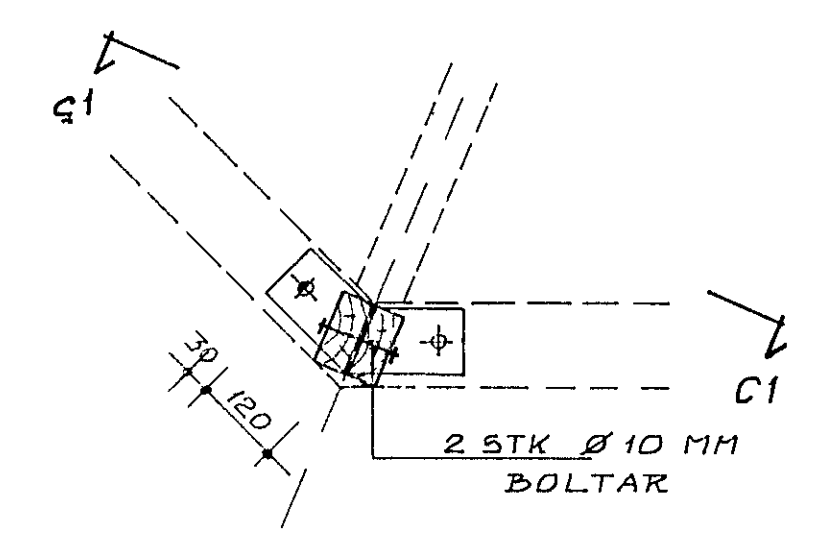

SNID 1 1:20

SNID C1 1:10

SÉRMYND C 1:10

TEIKNING NR. 895-01-02		DAGS	NAFN	YFIRF
LYNGBERG 47	Mælt			
HAFNARFIRÐI	Hannað	ÓKT 89	KK	
	Teiknað	" "	KK	
SNID				Mælikv 1:20 1:10
KRISTJÁN KNÚTSSON TÆKNIFR FTFÍ LYNGBERGI 27, HAFNARFIRÐI			5 65 16 47	Samþ