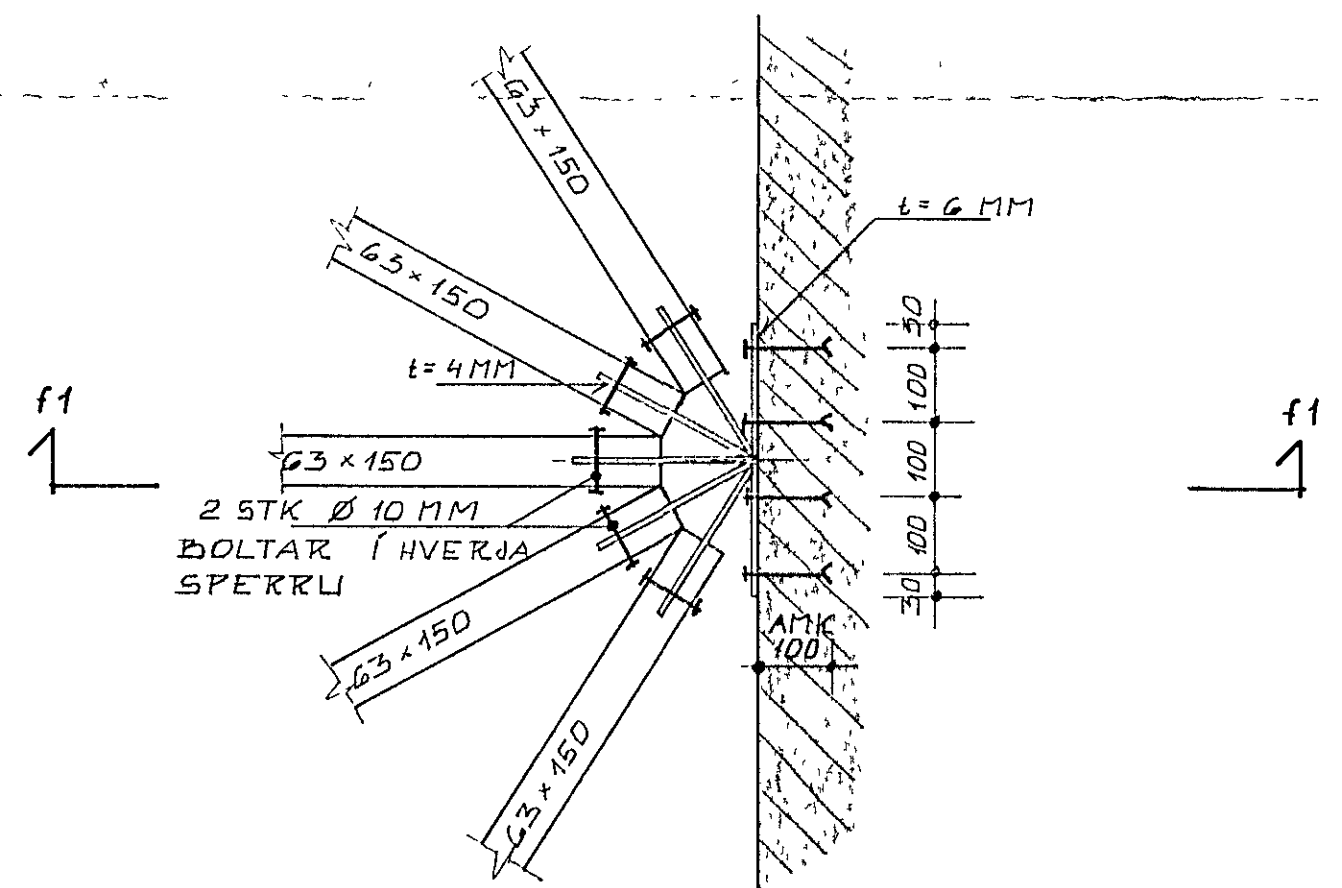

SNID d1 1:10

SNID e1 1:10

SÉRMYND D 1:10

SÉRMYND E 1:10

SNID f1 1:10

SÉRMYND F 1:10

TEIKNING NR. 895-01-03		DAGS	NAFN	YFIRF
LYUGBERG 47 HAFNARFIRÐI	Mælt			
	Hannað	OKÉ 89	K K	
	Teiknað	" "	K K	
SÉRMYNDIR				Mælikv 1:10
KRISTJÁN KNÚTSSON TÆKNIFR FTFÍ LYUGBERGI 27, HAFNARFIRÐI S 651647				Samþ