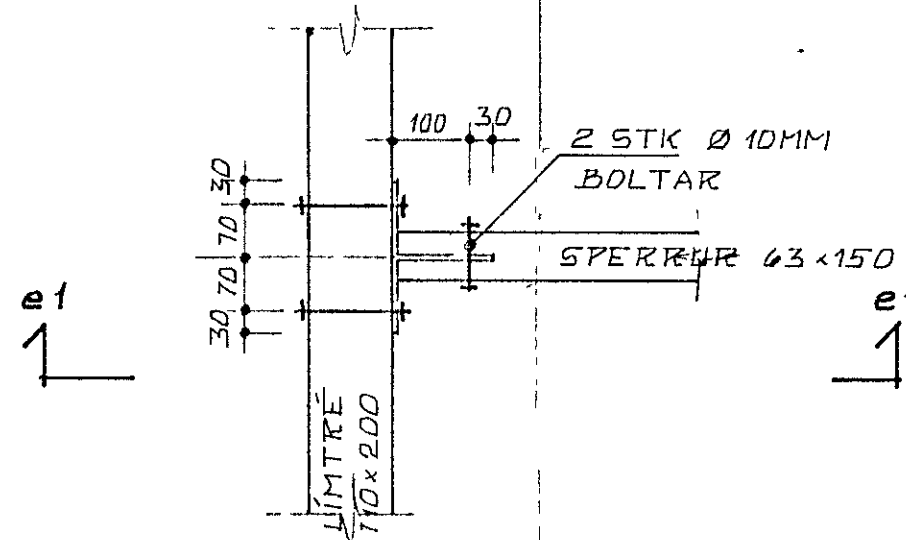

SNID d1 1:10

SNID e1 1:10

SÉRMYND D 1:10

SÉRMYND E 1:10

SNID f1 1:10

SÉRMYND F 1:10

TEIKNING NR. 895-01-03		DAGS	NAFN	YFIRF
LYUGBERG 47 HAFNARFIRÐI	Mælt			
	Hannað	OKÉ 89	K K	
	Teiknað	" "	K K	
SÉRMYNDIR				Mælikv 1:10
KRISTJÁN KNÚTSSON TÆKNIFR FTFÍ LYUGBERGI 27, HAFNARFIRÐI S 651647				Samþ