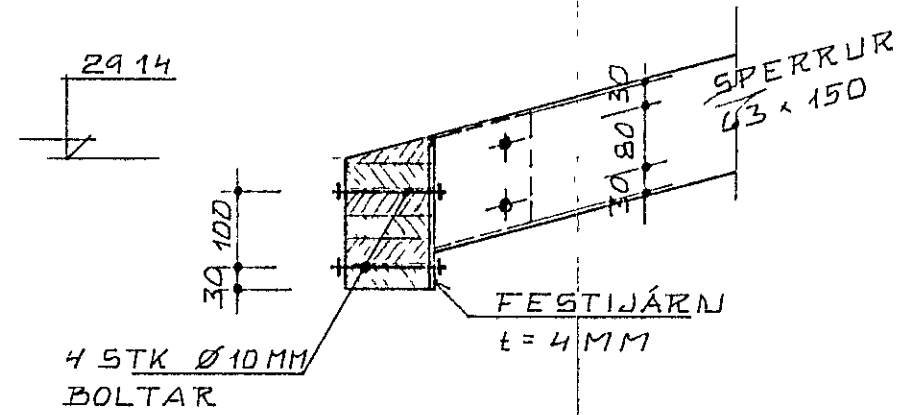

SNID d1 1:10

SNID e1 1:10

SÉRMYND D 1:10

SÉRMYND E 1:10

SNID f1 1:10

SÉRMYND F 1:10

TEIKNING NR. 895-01-03		DAGS	NAFN	YFIRF
LYUGBERG 47 HAFNARFIRÐI	Mælt			
	Hannað	OKÉ 89	K K	
	Teiknað	" "	K K	
SÉRMYNDIR				Mælikv 1:10
KRISTJÁN KNÚTSSON TÆKNIFR FTFÍ LYUGBERGI 27, HAFNARFIRÐI S 651647				Samþ