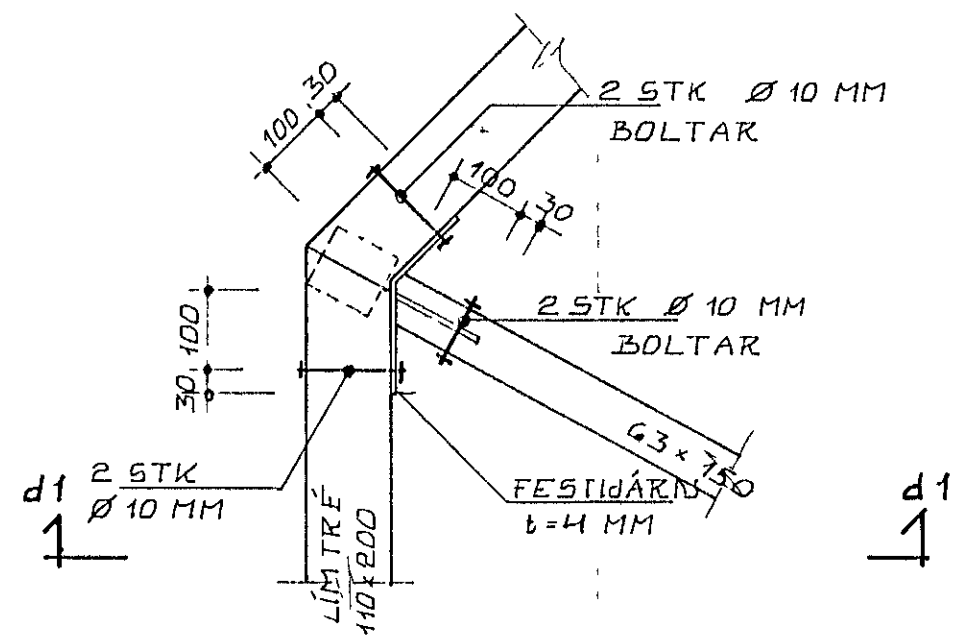

SNID d1 1:10

SNID e1 1:10

SÉRMYND D 1:10

SÉRMYND E 1:10

SNID f1 1:10

SÉRMYND F 1:10

TEIKNING NR. 895-01-03		DAGS	NAFN	YFIRF
LYUGBERG 47 HAFNARFIRÐI	Mælt			
	Hannað	OKÉ 89	K K	
	Teiknað	" "	K K	
SÉRMYNDIR				Mælikv 1:10
KRISTJÁN KNÚTSSON TÆKNIFR FTFÍ LYUGBERGI 27, HAFNARFIRÐI S 651647				Samþ