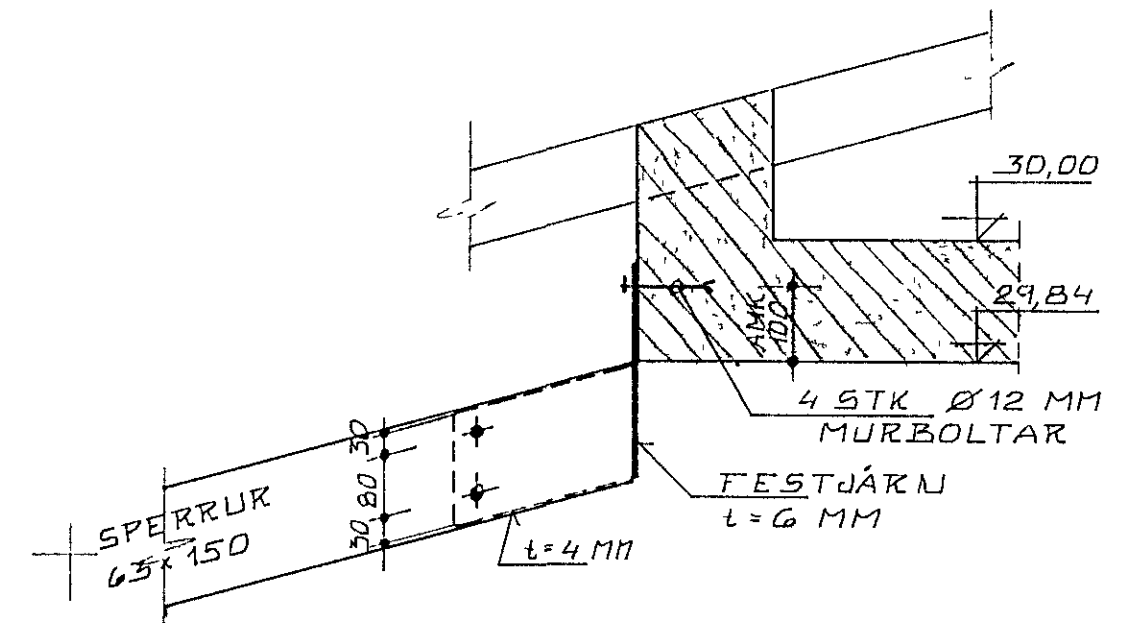

SNID d1 1:10

SNID e1 1:10

SÉRMYND D 1:10

SÉRMYND E 1:10

SNID f1 1:10

SÉRMYND F 1:10

TEIKNING NR. 895-01-03		DAGS	NAFN	YFIRF
LYUGBERG 47 HAFNARFIRÐI	Mælt			
	Hannað	OKÉ 89	K K	
	Teiknað	" "	K K	
SÉRMYNDIR				Mælikv 1:10
KRISTJÁN KNÚTSSON TÆKNIFR FTFÍ LYUGBERGI 27, HAFNARFIRÐI S 651647				Samþ