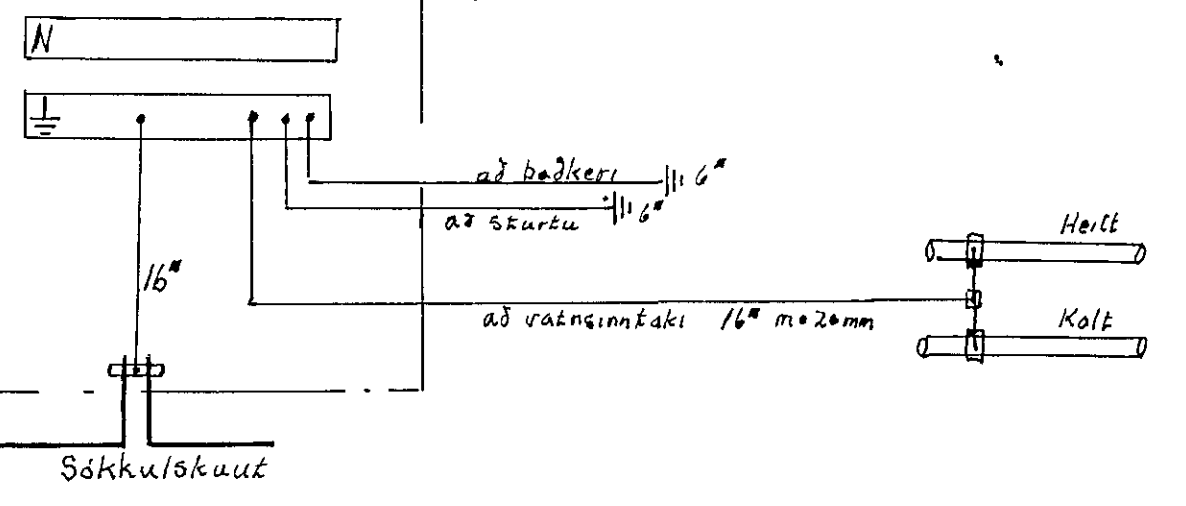

Einlinamynd: T1

JBP 113

Snid C-C M 1 100

Afstöðamynd M 1 500

Heimt 16"

Gr	Wiring	Location
1	10A 3x1,5" m. 16mm	Bilskur
2	16A "	Tengill Bilskur
3	" "	" "
4	10A "	Þvottahús, Geymslur, andd, WC, útlýs
5	" "	Eldhúsi
6	16A "	Tengill Eldhúsi
7	" "	Uppþvottakvél
8	25A 3x4" m. 20mm	Eldkvefl
9	16A 3x1,5" m. 16mm	Þvottakvél
10	" "	Þurrkari
11	10A "	Sjónv skali
12	" "	Herb gangur
13	" "	Herb Herb
14	" "	Badherb Hjonaherb
15	" "	Bordstofa
16	" "	Stofa
17	10A 2x4+2,5" m. 25mm	Jardstrengr Gardlysing