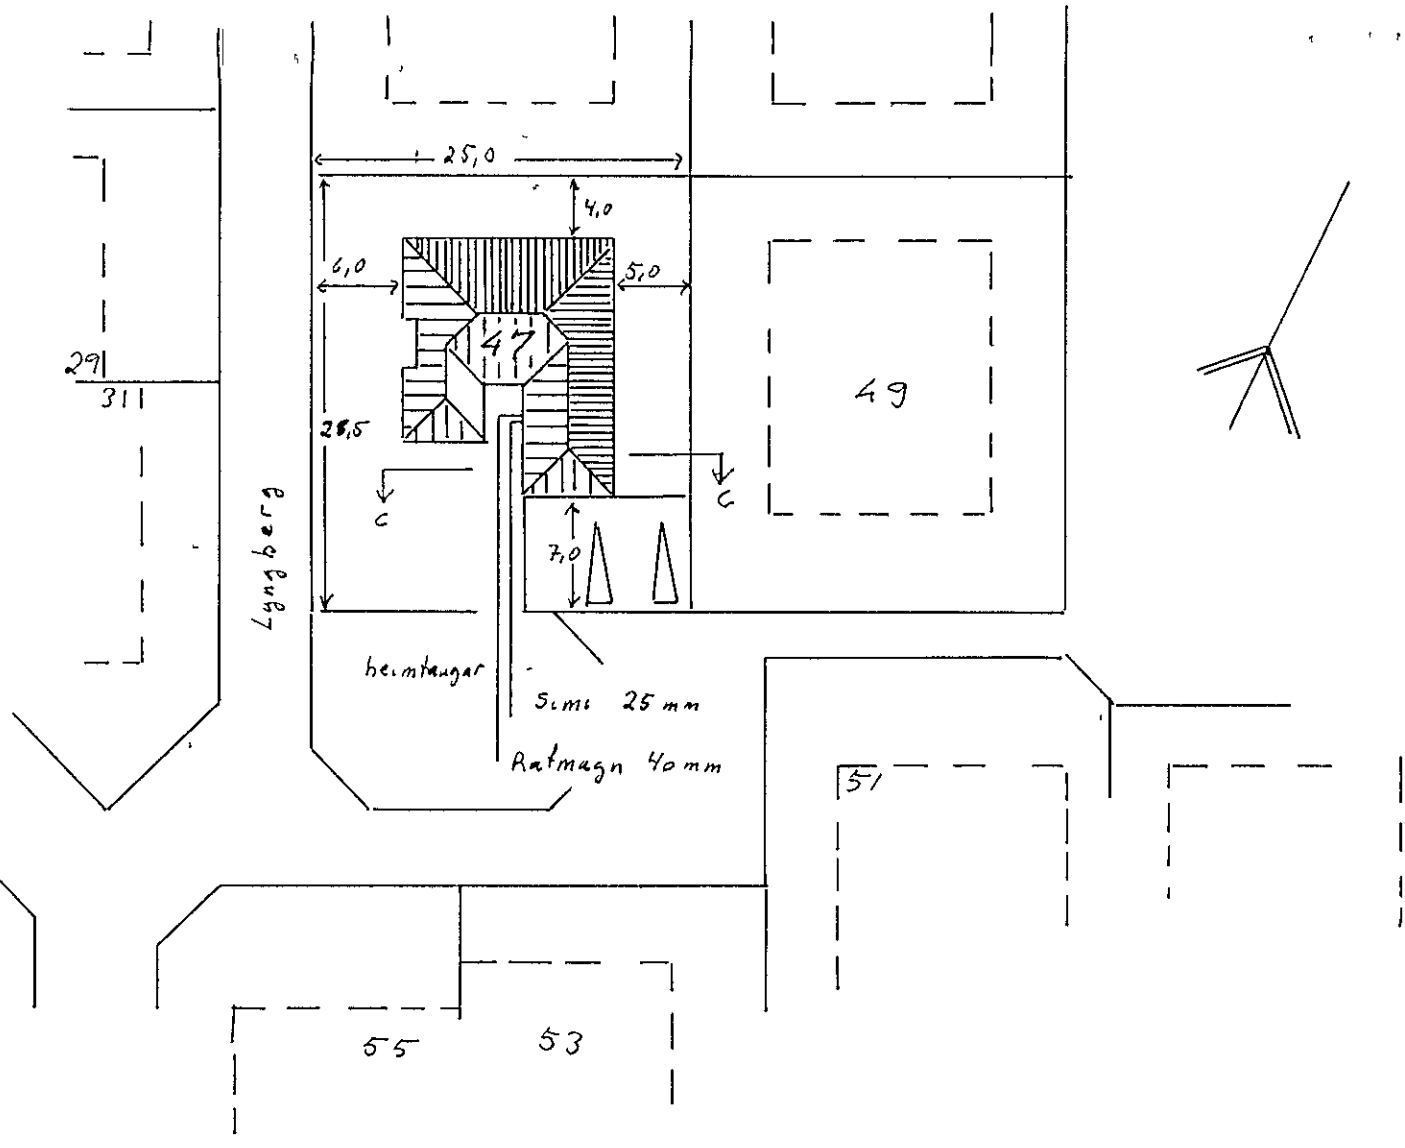

Einlinamynd: T1

JBP 113

Snid C-C M 1 100

Afstöðamynd M 1 500

Heimt 16"

Gr	Wiring	Location
1	10A 3x1,5" m. 16mm	Bilskur
2	16A "	Tengill Bilskur
3	" "	" "
4	10A "	Þvottahús, Geymslur, andd, WC, útlýs
5	" "	Eldhúsi
6	16A "	Tengill Eldhúsi
7	" "	Uppþvottakvél
8	25A 3x4" m. 20mm	Eldkvefl
9	16A 3x1,5" m. 16mm	Þvottakvél
10	" "	Þurrkari
11	10A "	Sjónv skali
12	" "	Herb gangur
13	" "	Herb Herb
14	" "	Badherb Hjonaherb
15	" "	Bordstofa
16	" "	Stofa
17	10A 2x4+2,5" m. 25mm	Jardstrengr Gardlysing

LYNGBERG 47 HAFNARFJ.	
MKV 1 100	Einlinamynd, Snid, Afstöðamynd
dags augst 88	
bl 2 af 2	RAFAGN s.f. S. 37682
	T. Ólafur Kristjánsson S 30165