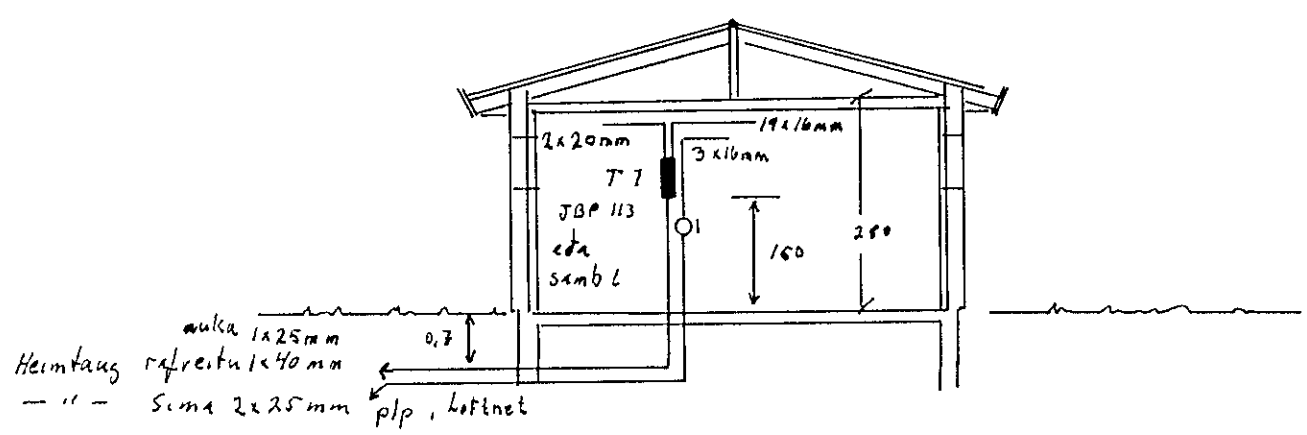

Einlinamynd: T1

JBP 113

Snid C-C M 1 100

Afstöðamynd M 1 500

Heimt 16"

Gr	Wiring	Location
1	10A 3x1,5" m. 16mm	Bilskur
2	16A "	Tengill Bilskur
3	" "	" "
4	10A "	Þvottahús, Geymslur, andd, WC, útlýs
5	" "	Eldhúsi
6	16A "	Tengill Eldhúsi
7	" "	Uppþvottakvél
8	25A 3x4" m. 20mm	Eldkvefl
9	16A 3x1,5" m. 16mm	Þvottakvél
10	" "	Þurrkari
11	10A "	Sjónv skali
12	" "	Herb gangur
13	" "	Herb Herb
14	" "	Badherb Hjonaherb
15	" "	Bordstofa
16	" "	Stofa
17	10A 2x4+2,5" m. 25mm	Jardstrengr Gardlysing