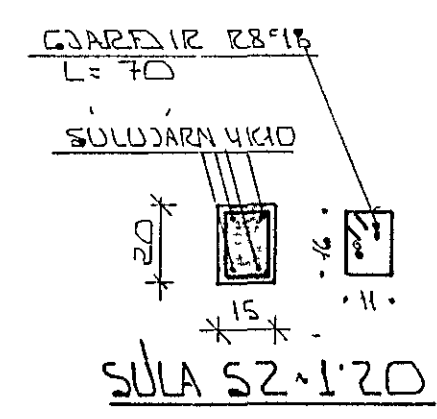

GRUNNMYND 1:50

STEYPA Í ÚTVEGGJUM	S 250
STEYPA Í PLÖTUM	S 200

BR NR	DAGS	EBLI BREVTINGAR	SIGN
	LYNGBERG 49	HAFNARFJÖRÐI	DAGS APRIL '87
	BUREIÐVIRKI		HANNA
	PLATA 7FIR HÆÐ		TEIKNAD
			VERK NR 8704
	MELIKV. 1:50		
	SIGURÐUR ÞORLEIFSSON	TEKNIFRÆÐINGUR F.T.F.I.	BLAD NR 1-04
	STRANDGÖTU 11	HAFNARFJÖRÐI SÍMI 54751	