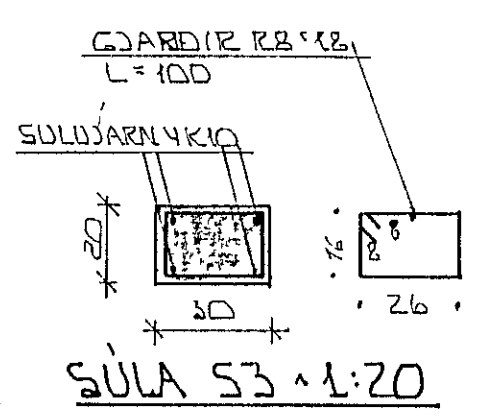

GRUNNMYND 1:50

STEYPA Í ÚTVEGGJUM	S 250
STEYPA Í PLÖTUM	S 200

BR NR	DAGS	EBLI BREVTINGAR	SIGN
	LYNGBERG 49	HAFNARFJÖRÐI	DAGS APRIL '87
	BUREIÐVIRKI		HANNA
	PLATA 7FIR HÆÐ		TEIKNAD
			VERK NR 8704
	MELIKV. 1:50		
	SIGURÐUR ÞORLEIFSSON	TEKNIFRÆÐINGUR F.T.F.I.	BLAD NR 1-04
	STRANDGÖTU 11	HAFNARFJÖRÐI SÍMI 54751	