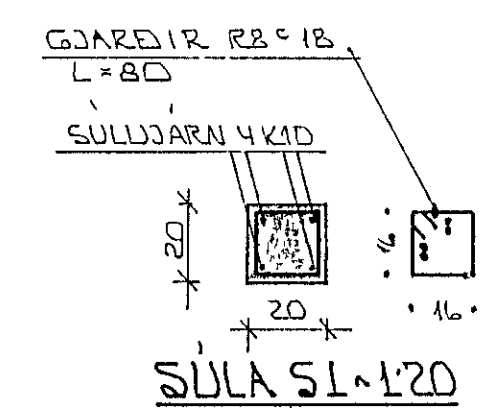

GRUNNMYND 1:50

STEYPA Í ÚTVEGGJUM	S 250
STEYPA Í PLÖTUM	S 200

BR NR	DAGS	EBLI BREVTINGAR	SIGN
	LYNGBERG 49	HAFNARFJÖRÐI	DAGS APRIL '87
	BUREIÐVIRKI		HANNA
	PLATA 7FIR HÆÐ		TEIKNAD
			VERK NR 8704
	MELIKV. 1:50		
	SIGURÐUR ÞORLEIFSSON	TEKNIFRÆÐINGUR F.T.F.I.	BLAD NR 1-04
	STRANDGÖTU 11	HAFNARFJÖRÐI SÍMI 54751	