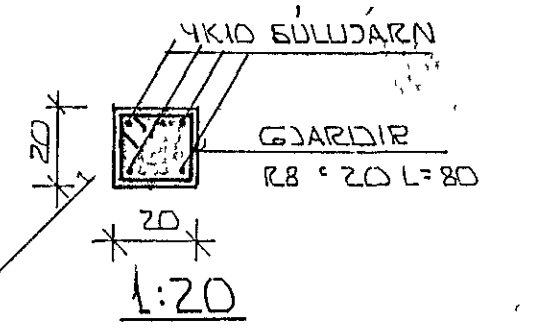

LINFÖLD GRIND Í YTRI BRUN VEGGA  
 LARÉTT KÍD ° 20  
 LÖDRÉTT KÍD ° 30

SNÍÐ YFIR BÍLGEYM.DYRUM.  
 1:20

GRUNNMYND 1:50

SDÁ SNÍÐ  
 A TEIKN NR F05

BR NR	DAGS	EDLI Breytingar	SIGN
		LYNGBERG 51 HAFNARFJÖRÐUR	DAGS JÚNÍ '87
		GRUNNMYND PAKS	HANNA
		MELIKV. 1:50 1:20	TEIKNAR
		SIGURÐUR ÞORLEIFSSON TEKNIFRÆÐINGUR F.T.F.I.	VERK NR 8721
		STRANDGÖTU 11 HAFNARFJÖRÐUR SÍMI 54751	BLAD NR 1-04