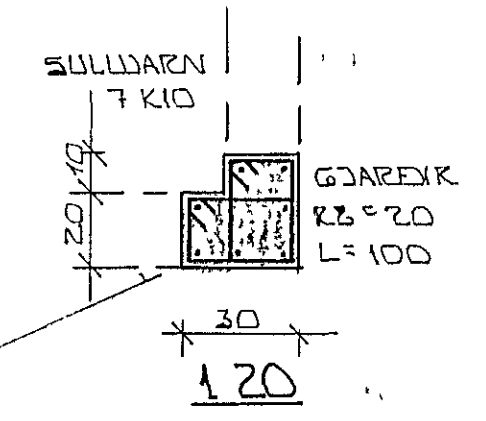

LINFÖLD GRIND Í YTRI BRUN VEGGA  
 LARÉTT KÍD ° 20  
 LÖDRÉTT KÍD ° 30

SNÍÐ YFIR BÍLGEYM.DYRUM.  
 1:20

GRUNNMYND 1:50

SDÁ SNÍÐ  
 A TEIKN NR F05

BR NR	DAGS	EDLI Breytingar	SIGN
		LYNGBERG 51 HAFNARFJÖRÐUR	DAGS JÚNÍ '87
		GRUNNMYND PAKS	HANNA
		MELIKV. 1:50 1:20	TEIKNAR
		SIGURÐUR ÞORLEIFSSON TEKNIFRÆÐINGUR F.T.F.I.	VERK NR 8721
		STRANDGÖTU 11 HAFNARFJÖRÐUR SÍMI 54751	BLAD NR 1-04