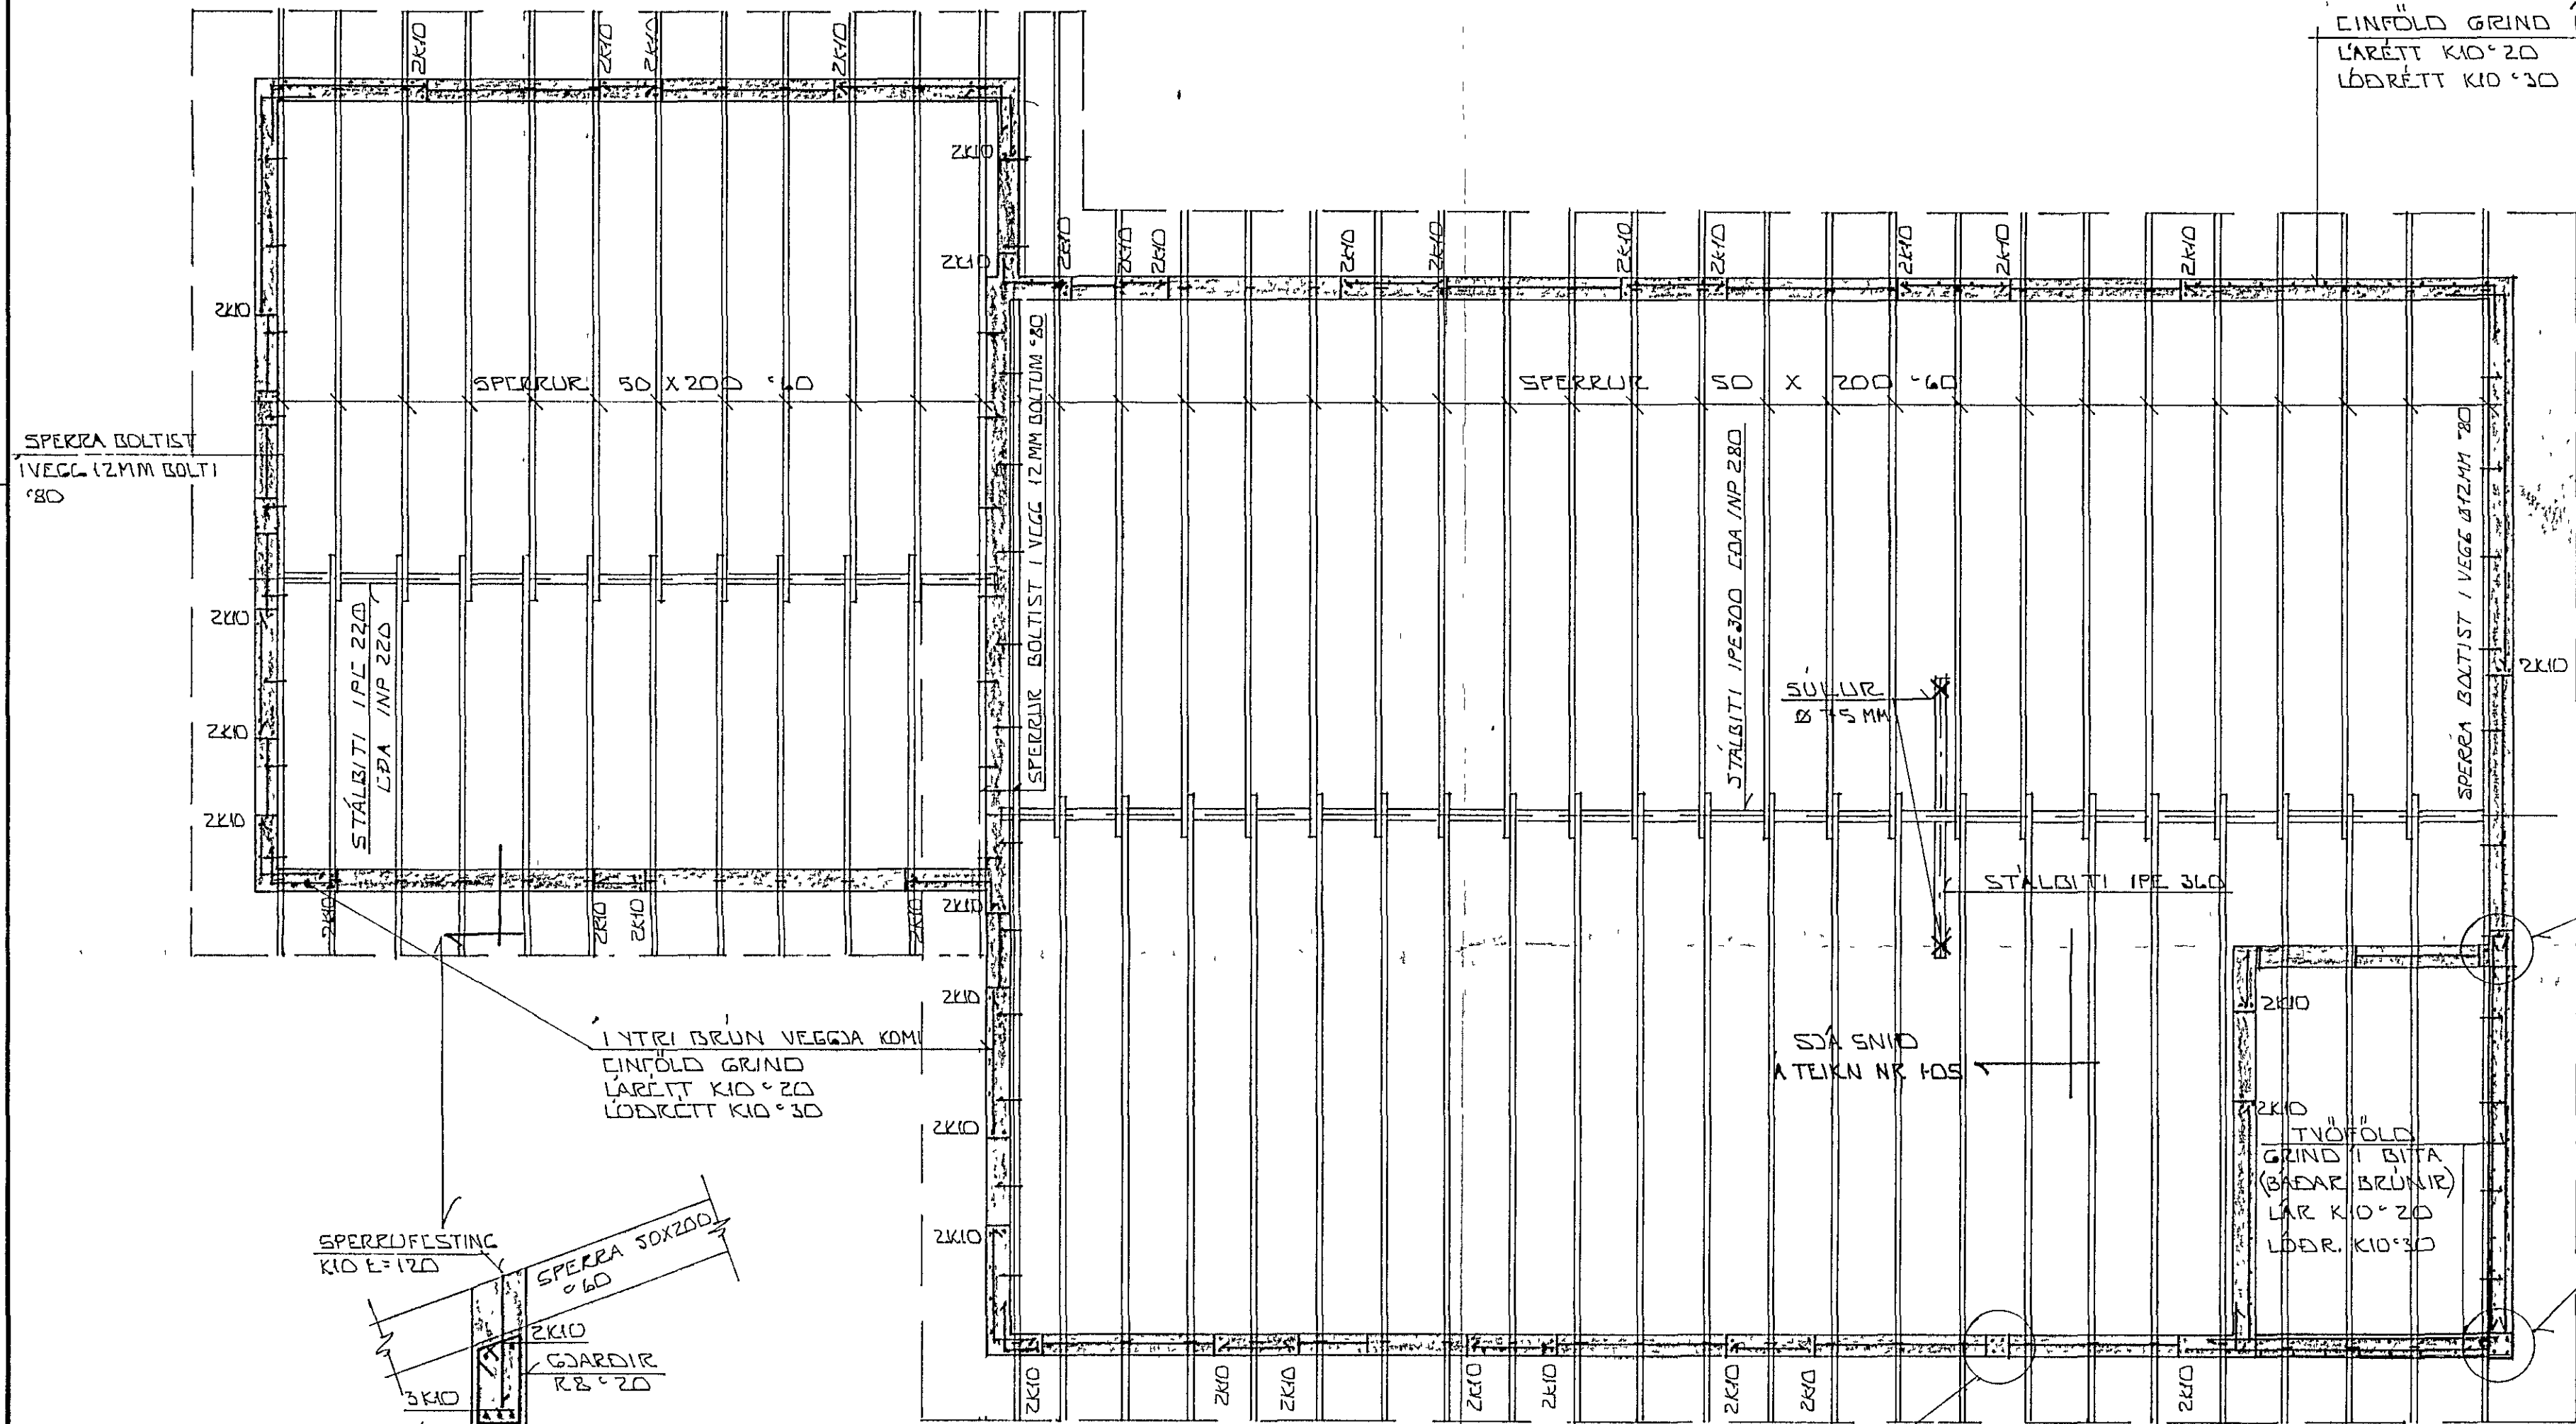

LINFÖLD GRIND Í YTRI BRUN VEGGA  
 LARÉTT KÍD ° 20  
 LÖDRÉTT KÍD ° 30

SNÍÐ YFIR BÍLGEYM.DYRUM.  
 1:20

GRUNNMYND 1:50

SDÁ SNÍÐ  
 A TEIKN NR F05

BR NR	DAGS	EDLI Breytingar	SIGN
		LYNGBERG 51 HAFNARFJÖRÐUR	DAGS JÚNÍ '87
		GRUNNMYND PAKS	HANNA
		MELIKV. 1:50 1:20	TEIKNAR
		SIGURÐUR ÞORLEIFSSON TEKNIFRÆÐINGUR F.T.F.I.	VERK NR 8721
		STRANDGÖTU 11 HAFNARFJÖRÐUR SÍMI 54751	BLAD NR 1-04