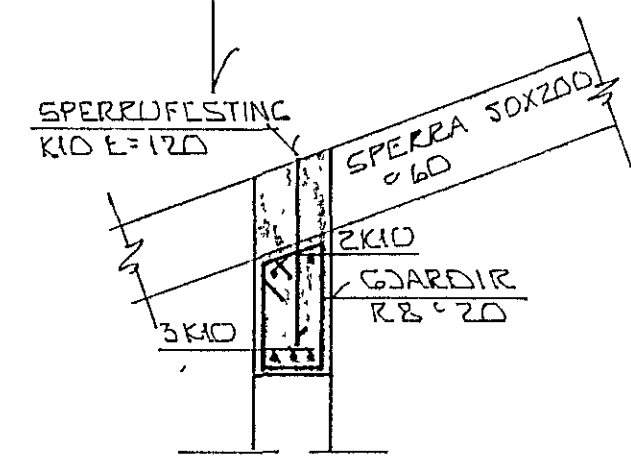

LINFÖLD GRIND Í YTRI BRUN VEGGA  
 LARÉTT KÍD ° 20  
 LÖDRÉTT KÍD ° 30

SNÍÐ YFIR BÍLGEYM.DYRUM.  
 1:20

GRUNNMYND 1:50

SDÁ SNÍÐ  
 A TEIKN NR F05

BR NR	DAGS	EDLI Breytingar	SIGN
		LYNGBERG 51 HAFNARFJÖRÐUR	DAGS JÚNÍ '87
		GRUNNMYND PAKS	HANNA
		MELIKV. 1:50 1:20	TEIKNAR
		SIGURÐUR ÞORLEIFSSON TEKNIFRÆÐINGUR F.T.F.I.	VERK NR 8721
		STRANDGÖTU 11 HAFNARFJÖRÐUR SÍMI 54751	BLAD NR 1-04