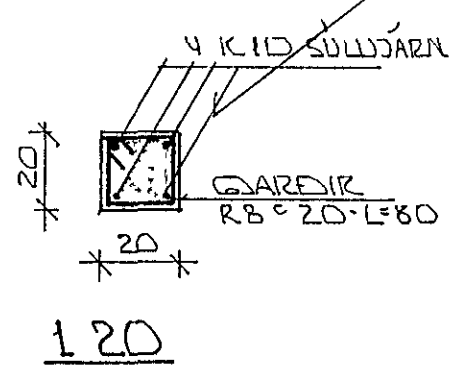

LINFÖLD GRIND Í YTRI BRUN VEGGA  
 LARÉTT KÍD ° 20  
 LÖDRÉTT KÍD ° 30

SNÍÐ YFIR BÍLGEYM.DYRUM.  
 1:20

GRUNNMYND 1:50

SDÁ SNÍÐ  
 A TEIKN NR F05

BR NR	DAGS	EDLI Breytingar	SIGN
		LYNGBERG 51 HAFNARFJÖRÐUR	DAGS JÚNÍ '87
		GRUNNMYND PAKS	HANNA
		MELIKV. 1:50 1:20	TEIKNAR
		SIGURÐUR ÞORLEIFSSON TEKNIFRÆÐINGUR F.T.F.I.	VERK NR 8721
		STRANDGÖTU 11 HAFNARFJÖRÐUR SÍMI 54751	BLAD NR 1-04