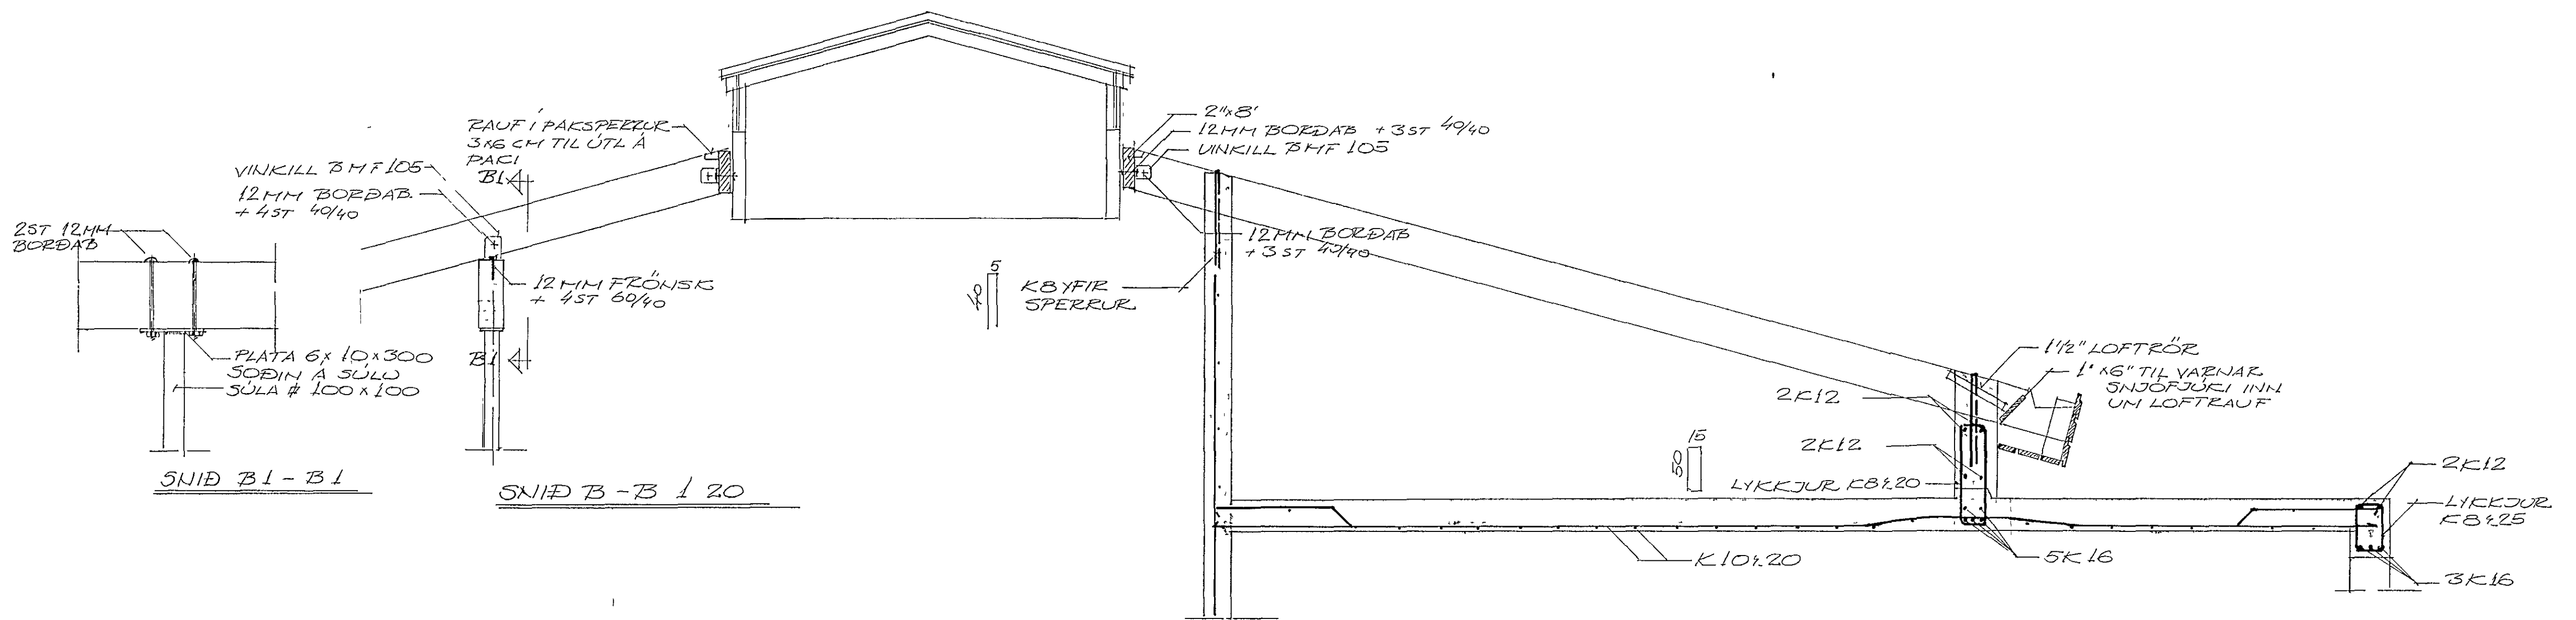

SNID A - A, 1:20

SNID B1 - B1

SNID B - B 1:20

		LYNGBERG 53-55	
		HAFNARFJÖRÐUR	
		SNID	
BR	DAGS	BREYTING	
TÆKNIPJÓNUSTAN SF		HANNAÐ 50	KVARDI 1:20
LÁSGATA 15 - 108 REYKJAVÍK - Sími 83844		LEIKNAD 50	DAGS 12.7.86
<i>Alfvinur Sævarsson</i>		YFIRSEIÐ	NR
			BL
			AF