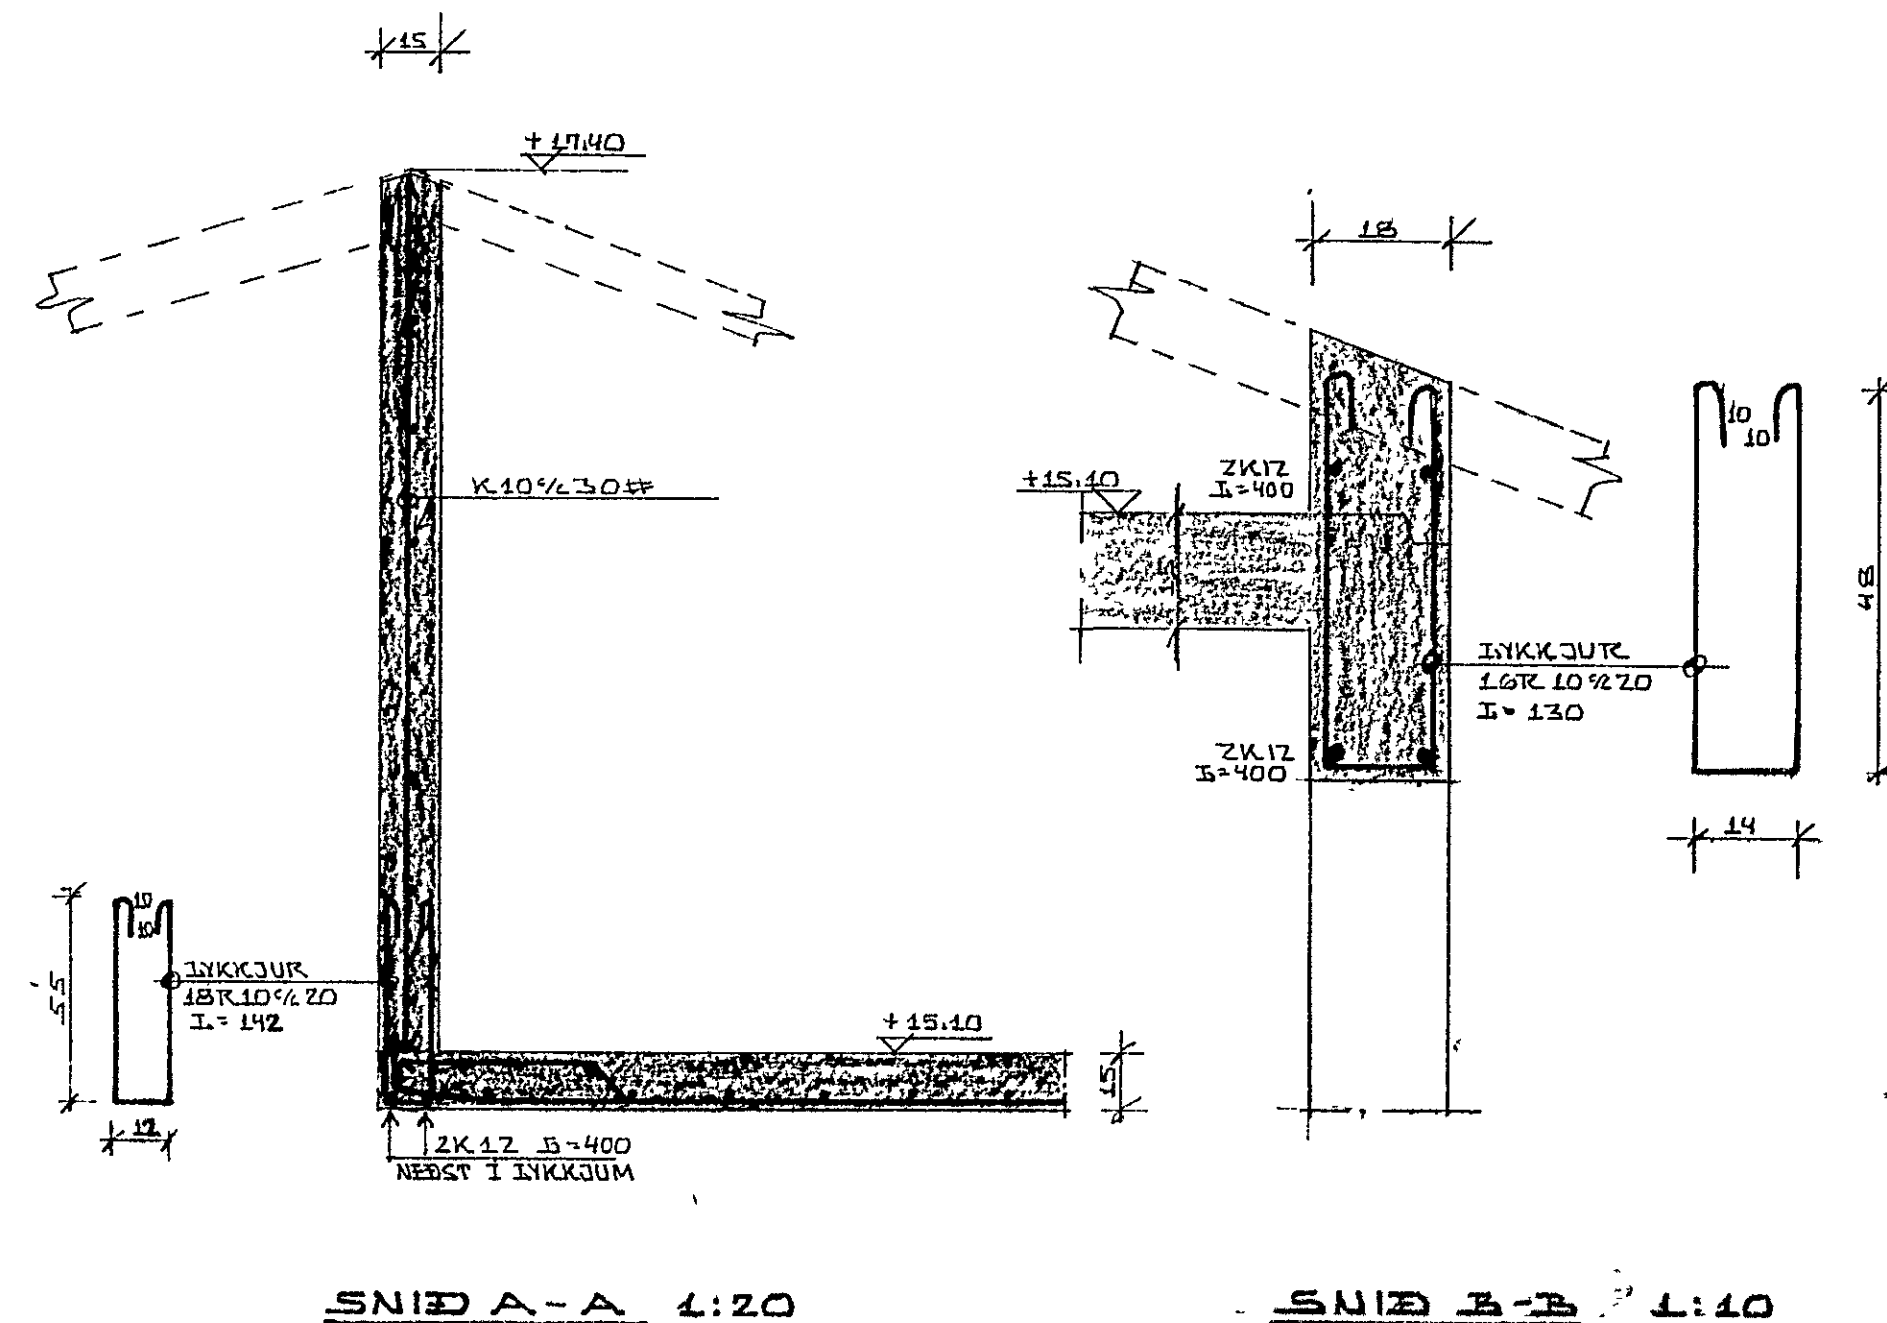

GRUNNMYND 1:50

SNID A-A 1:20

SNID B-B 1:10

14. jan. 1981

 Kristján Stefnason

SKÝRINGAR O.F.L. SJÁ TEIKN. NR. -01 06-05

LÆKJARHVA MMUR 10, HAFNARFIRÐI.	DAGS 31-03-80
JÄRN Í PIÖTU YFIR HÆÐ.	HANNAÐ K.S.
MÆLIKVARÐI 1:50, 1:20, 1:10	TEIKNAD K.S.
KRISTJAN STEFNASSON TEIKNIFRÆÐINGUR P.P.F.I.	VERK NR. FLOKKUR
BRÉIDVANGI 9, HAFNARFIRÐI SÍMI 52870 <i>Kristján Stefnason</i>	7904-01
	TEIKN NR.
	-07