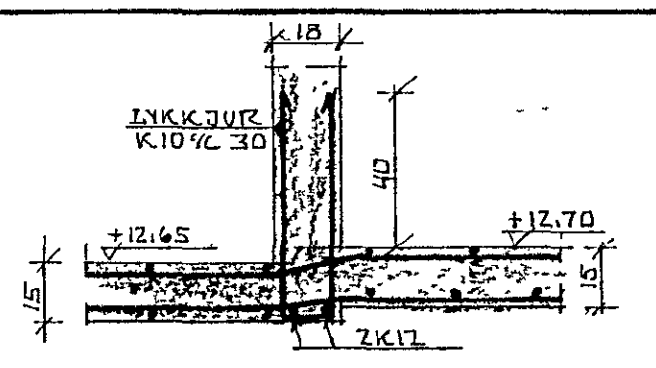

GRUNNMYND 1:50

SNID A-A 1:20

SNID B-B 1:20

SNID C-C 1:20

SKÝRINGAR ÖFI SJÁ TEIKN NR - 01 06-04

LÆKJARHVAMMUR 10, HAFNARFIRÐI.	DAGS 07-02-80
ÞARN Í ÞLÖTU YFIR KJALLARA.	HANNAÐ KS
MÆLIKVARÐI 150 1:20	TEIKNAD KS
KRISTJAN STEFÁNSSON TEKNIFRÆÐINGUR F.T.Þ.I.	VERK NR. FLOKKUR
MIDVANGI 12, HAFNARFIRÐI SÍMI 52708	7904-01
	TEIKN NR.
	-05