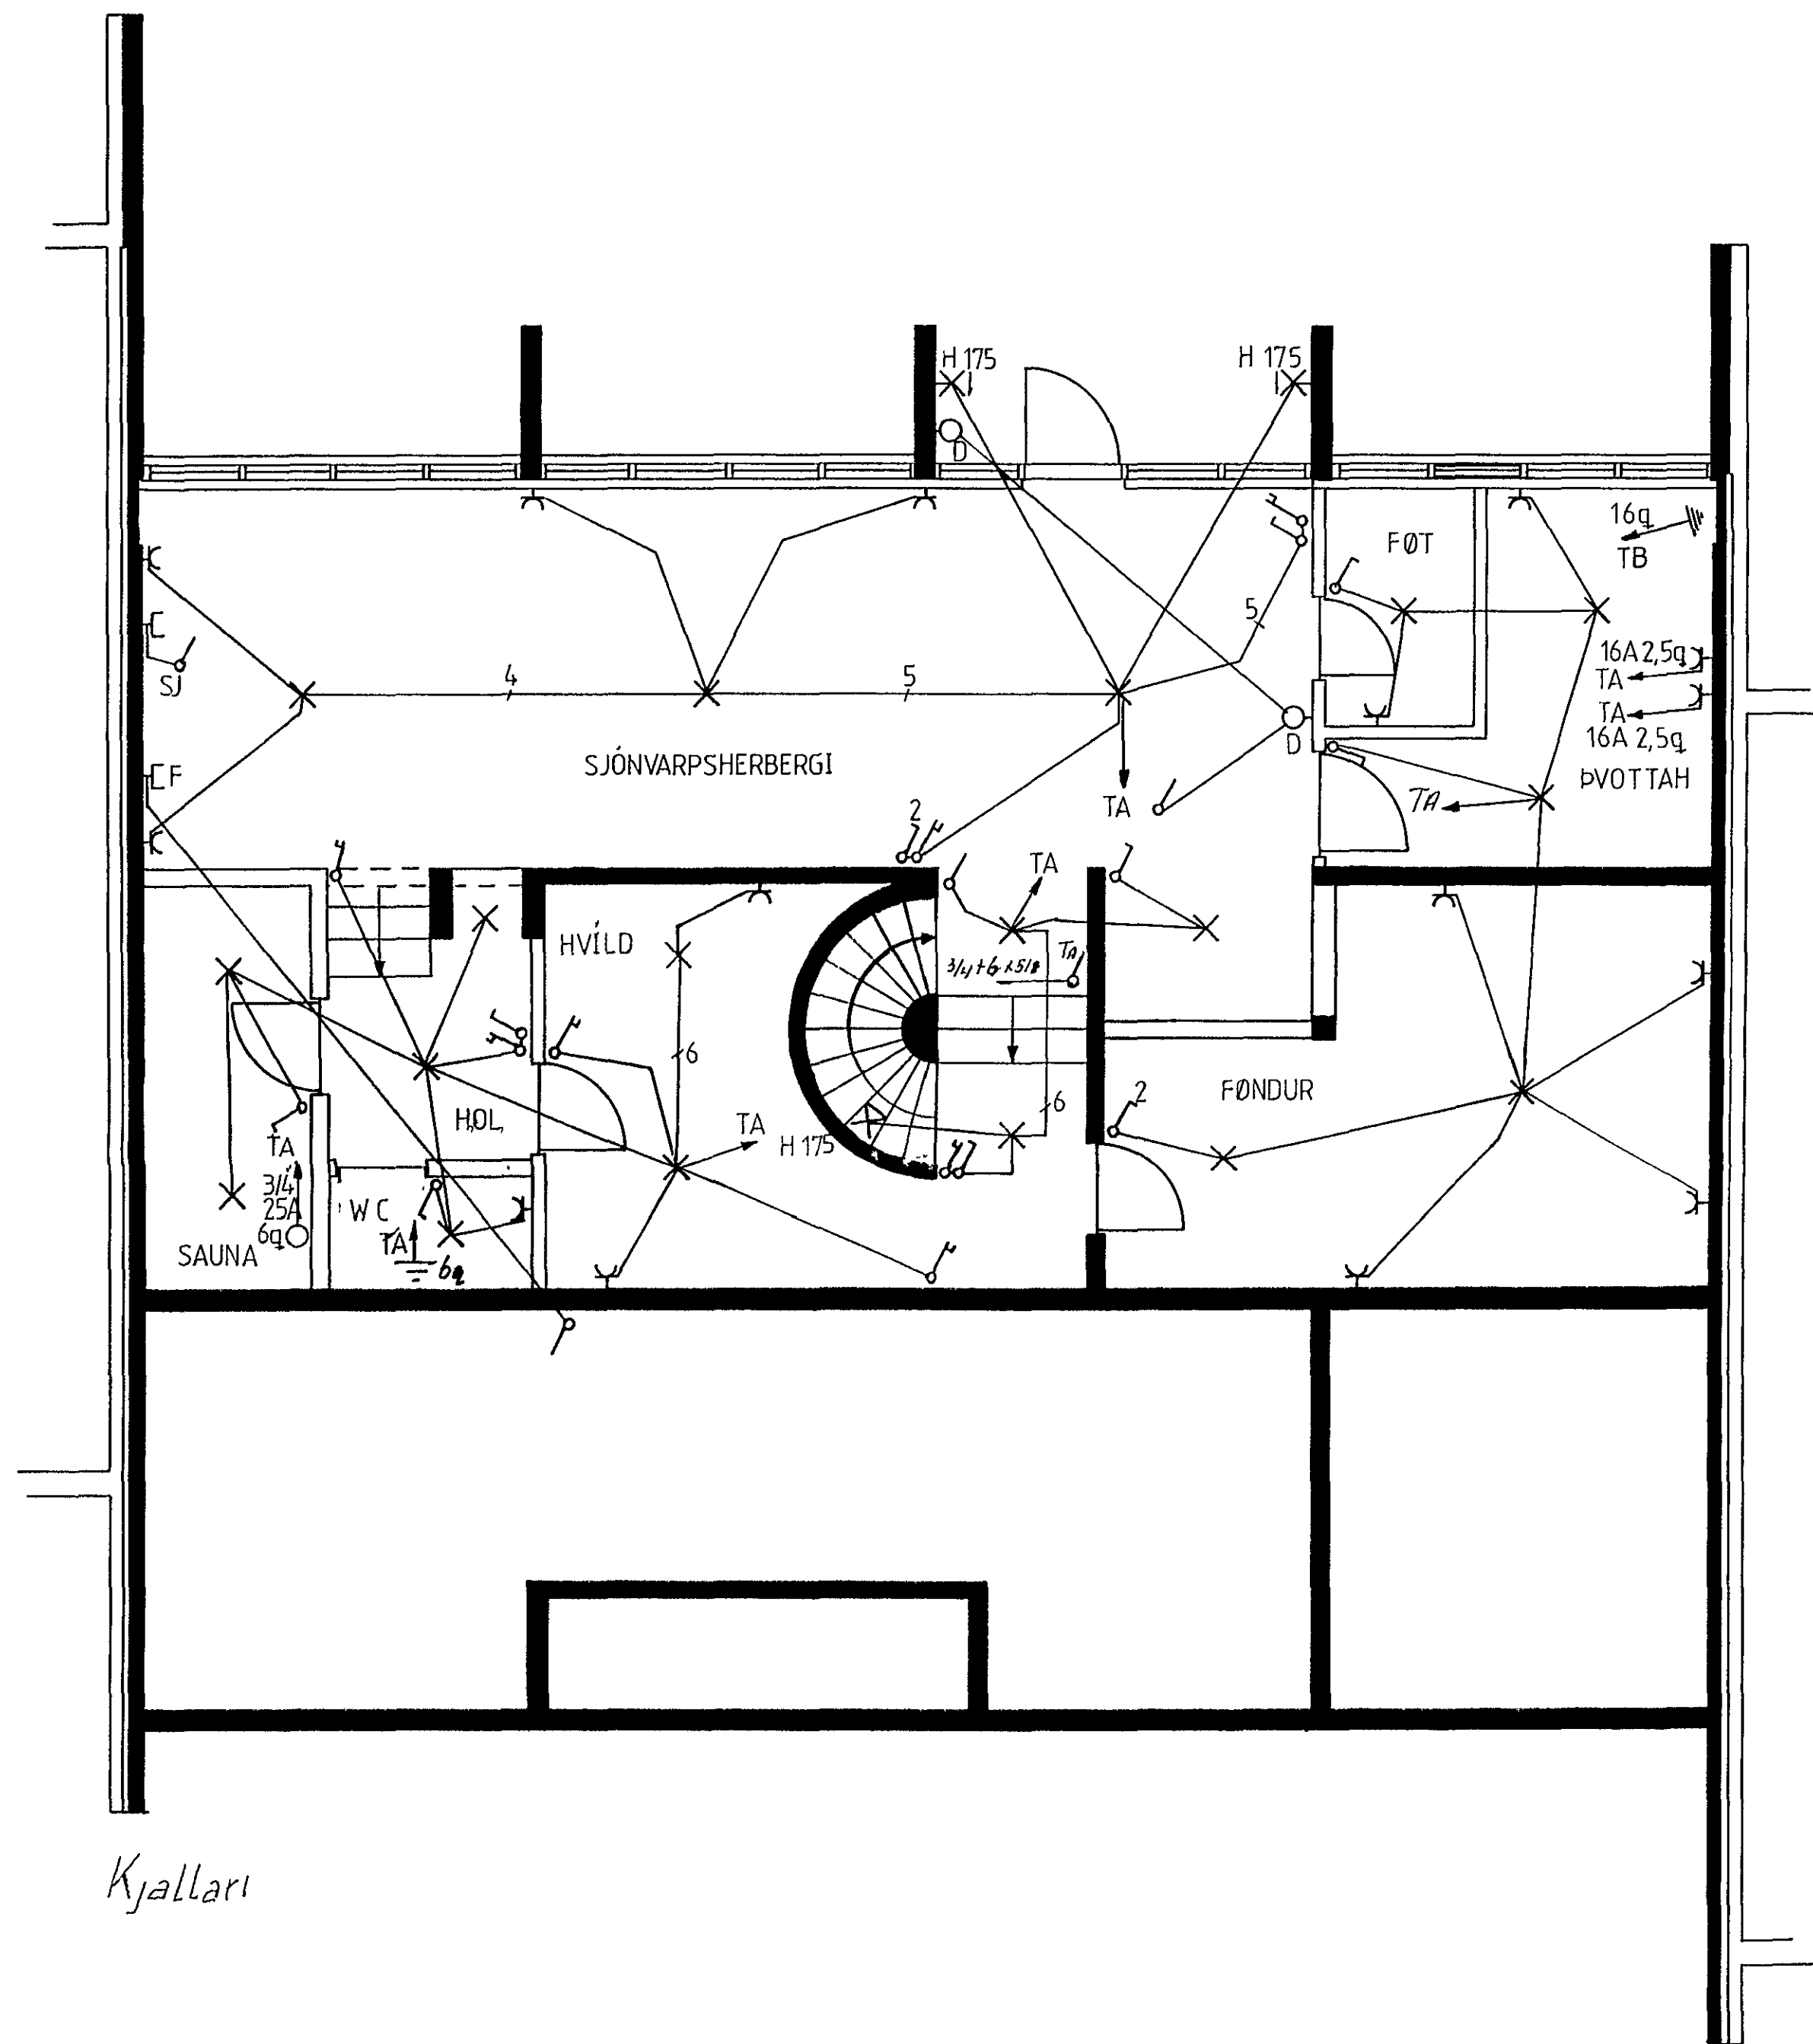

Húve ta nr 2698, Teikn. nr 1913
 Samþykkt þ 30.10.1980
 f.h. RÆVEITU H. NAR. JARÐAR
Albert Kristjánsson
 Elfréttisráðgjafi

Útdráttur s. 29.10.1980
 f.h. RÆVEITU H. NAR. JARÐAR
Albert Kristjánsson

Kjallari