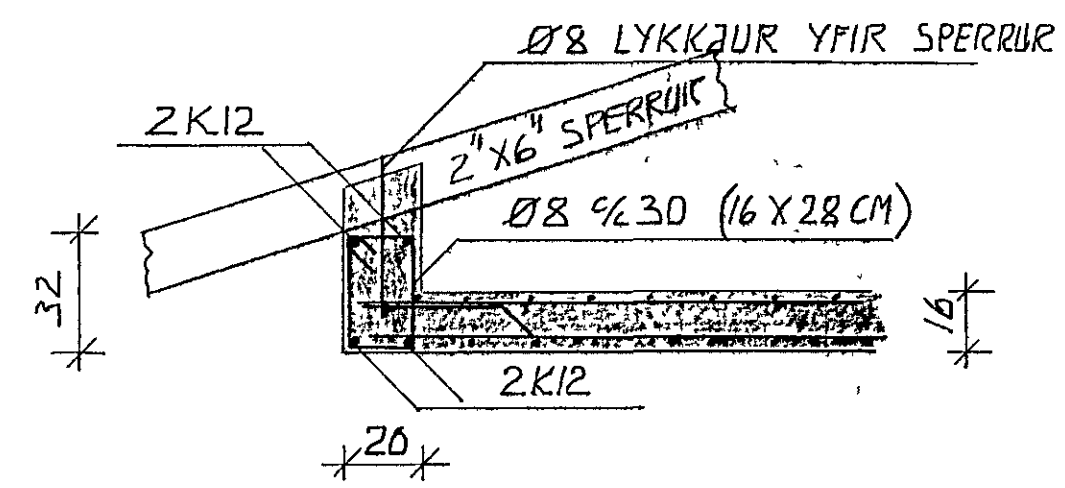

SJA EINNIG BLAÐ B08

Gunnar Ingi Ragnarsson

BREYTING A SNIDI I-I JÚLÍ 1980 gkr

LEKJARHYMMUR	HAFNARFIRÐI	VERKNR 117
JARNATEIKNING	SNID I BITA OG PLOTU, EFRI	M. 1.20
HEDAR	EINNIG SNID BITA UNDIR SPERRUM	
GUNNAR INGI RAGNARSSON	FVFI	B09
LAUFASVEG 54	REYKJAVIK	S. 16908
		FEB 1980