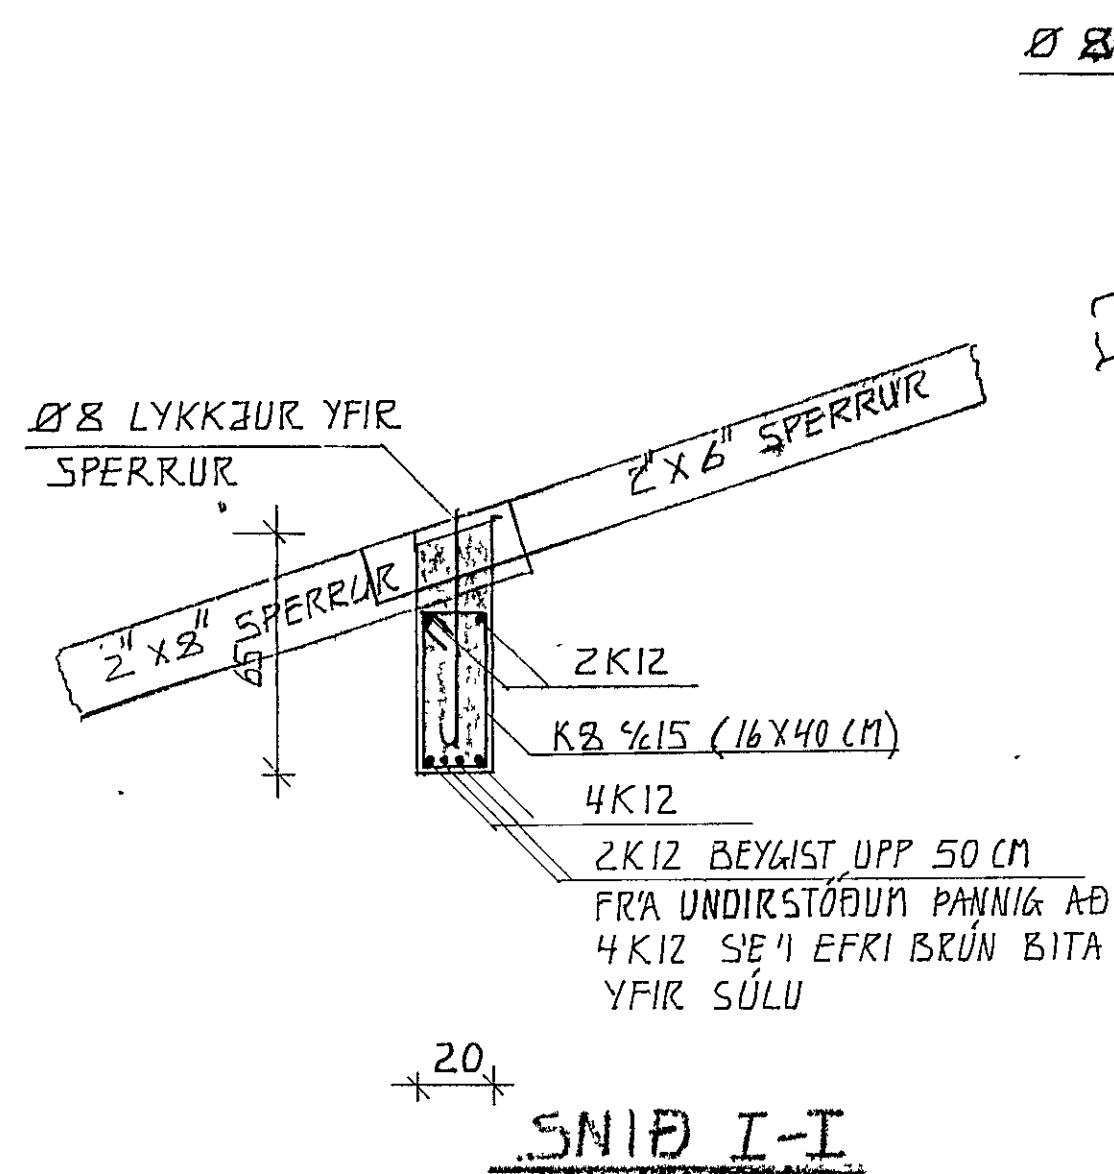

SNID I-I

SJA EINNIG BLAÐ B08

Gunnar Ingi Ragnarsson

BREYTING A SNIDI I-I JÚLÍ 1980 gkr

LEKJARHYMMUR	HAFNARFIRÐI	VERKNR 117
JARNATEIKNING	SNID I BITA OG PLOTU, EFRI	M. 1.20
HEDAR	EINNIG SNID BITA UNDIR SPERRUM	
GUNNAR INGI RAGNARSSON	FVFI	B09
LAUFASVEG 54	REYKJAVIK	S. 16908
		FEB 1980