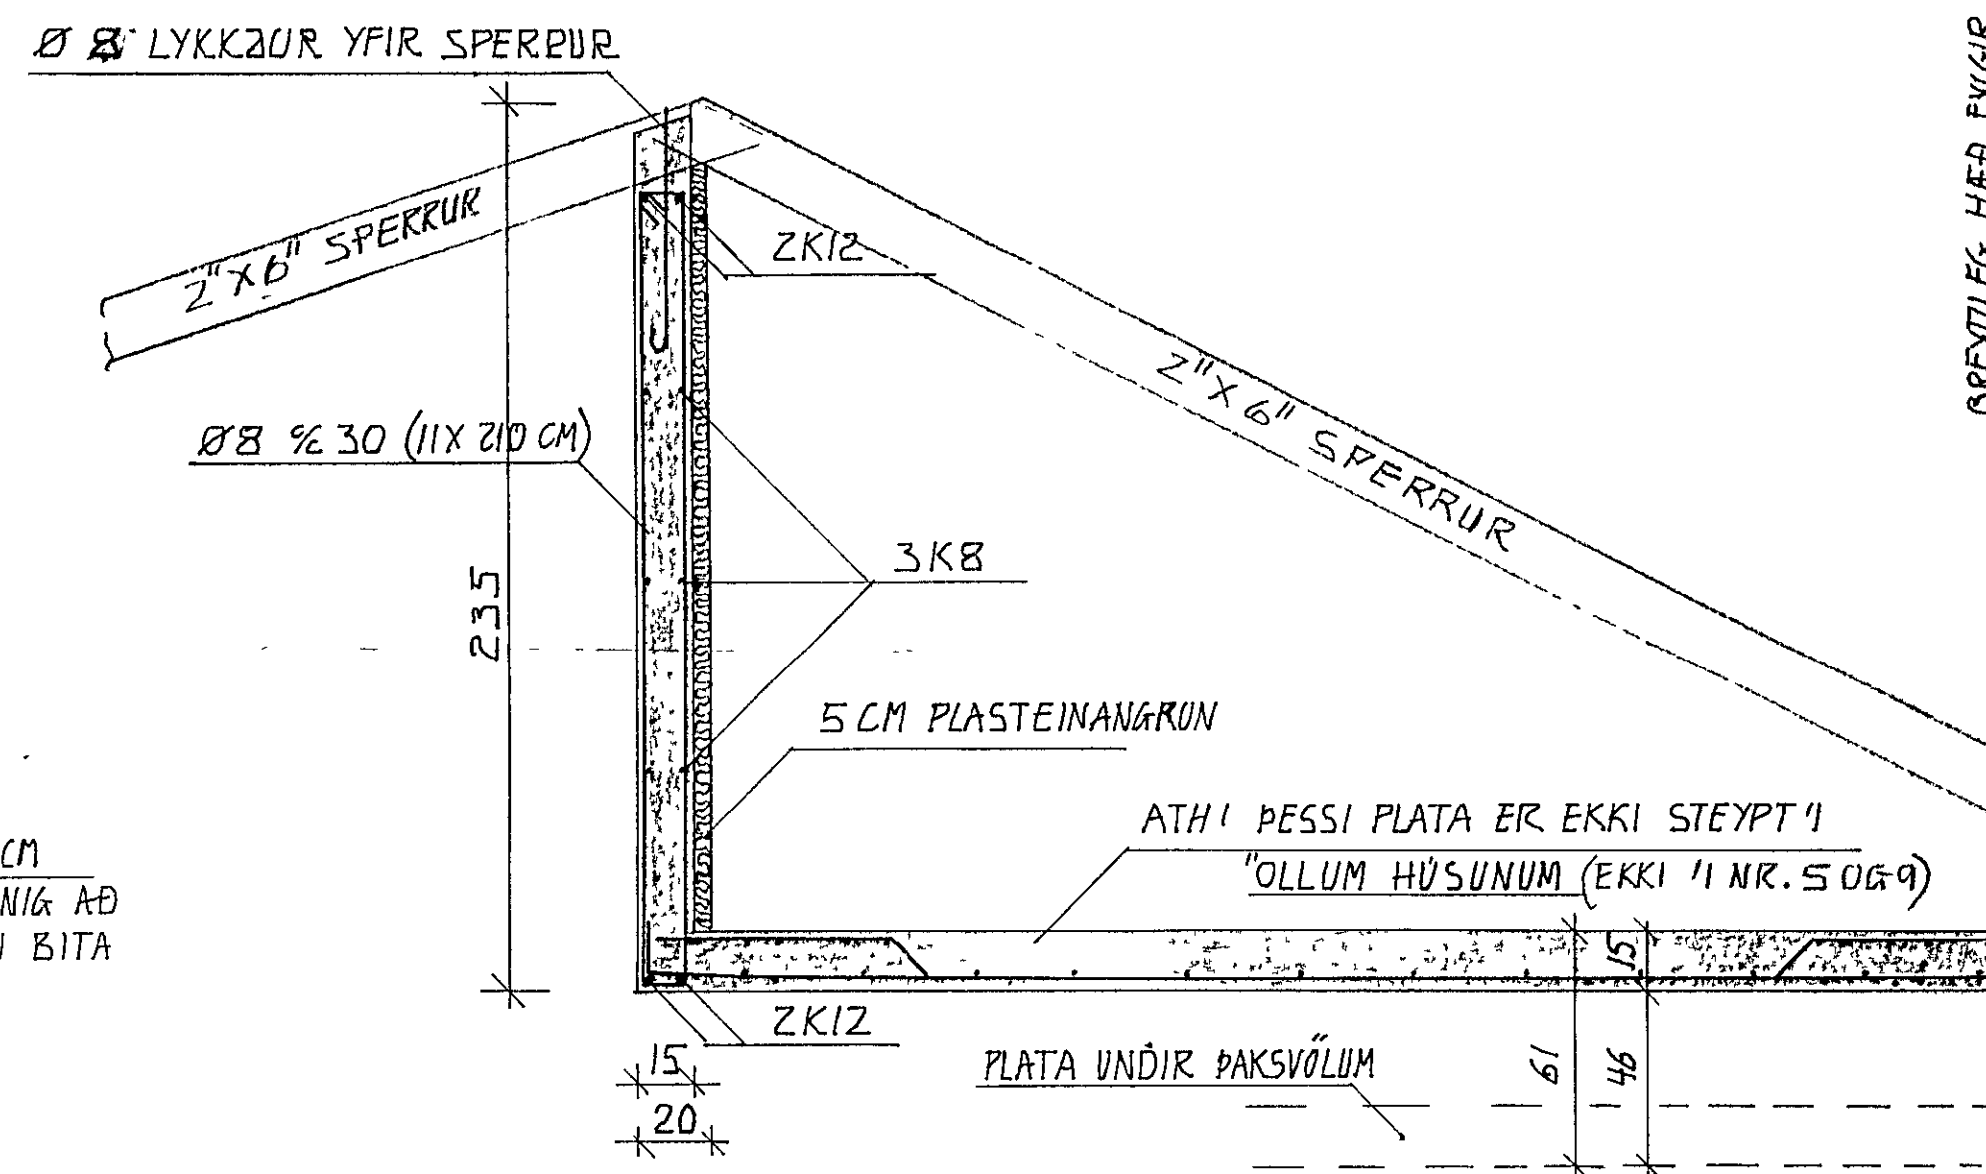

SNID G-G

SNID I-I