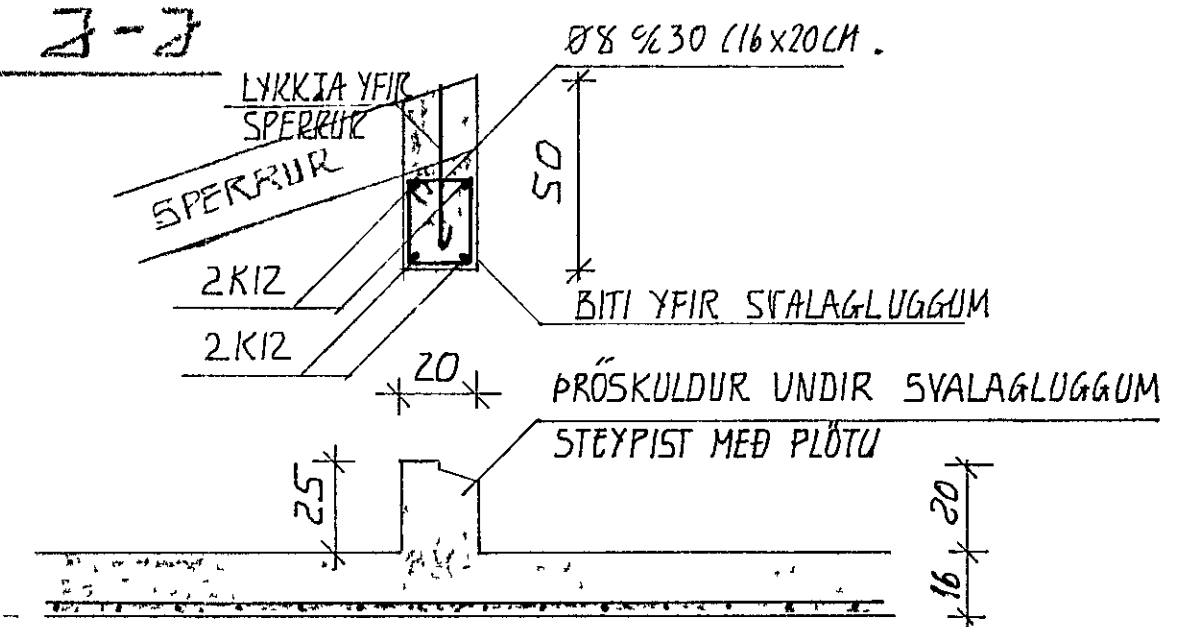

SNID J-J

SJA EINNIG BLAÐ B08

Gunnar Ingi Ragnarsson

BREYTING A SNIDI I-I JÚLÍ 1980 gkr

LEKJARHYMMUR	HAFNARFIRÐI	VERKNR 117
JARNATEIKNING	SNID I BITA OG PLOTU, EFRI	M. 1.20
HEDAR	EINNIG SNID BITA UNDIR SPERRUM	
GUNNAR INGI RAGNARSSON	FVFI	B09
LAUFASVEG 54	REYKJAVIK	S. 16908
		FEB 1980