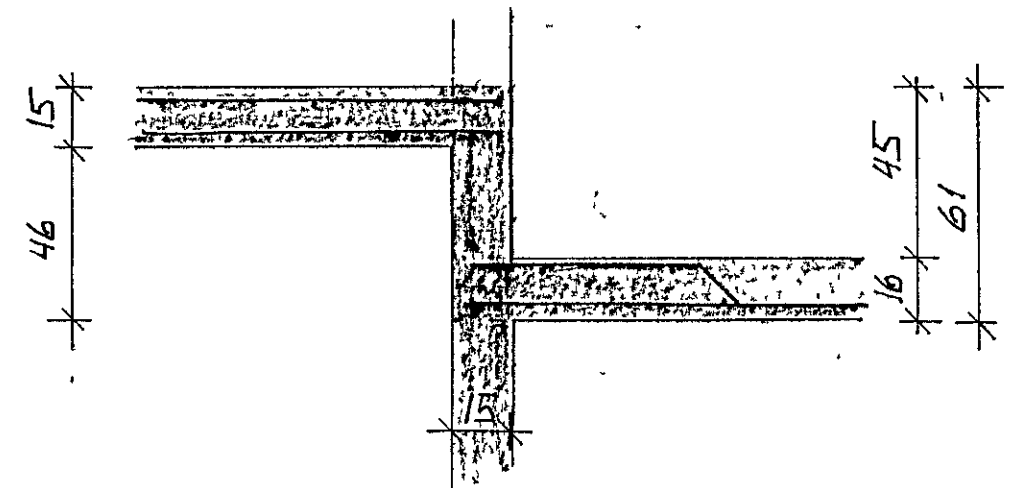

SNID L-L
(KEMUR EKKI FYKIR I HÚSI NR 5069)