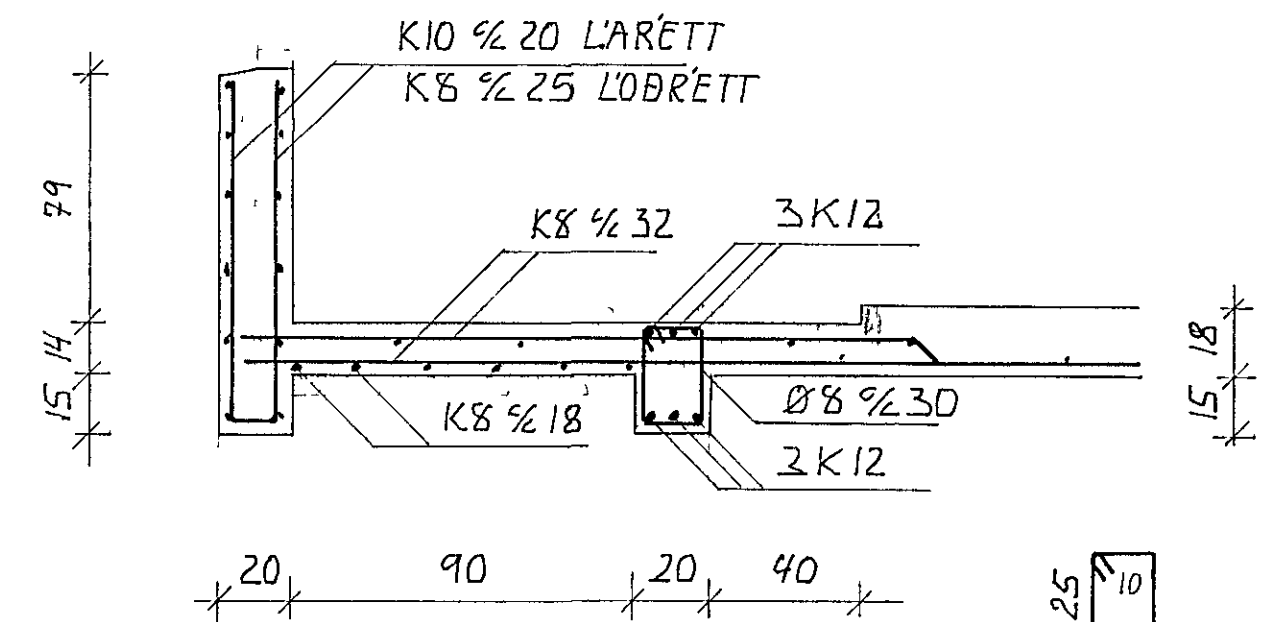

SNID D-D

SNID F-F

SNID B-B

SNID E-E

SNID A-A

LYKKJUR Ø8 1/2 30 r=102

SJA EINNIG BLAÐ B05

*Gunnar Ingi Ragnarsson*

LEKJARHVAMMUR 11	HAFNARFIRÐI	VERKNR 117
JARNATEIKNING	SNID 1 TRÖPPUR OG	M 1:20
BITA		
GUNNAR INGI RAGNARSSON	FVFI	B06
LAUFASVEGI 54	REYKJAVIK S.16908	JAN 1980