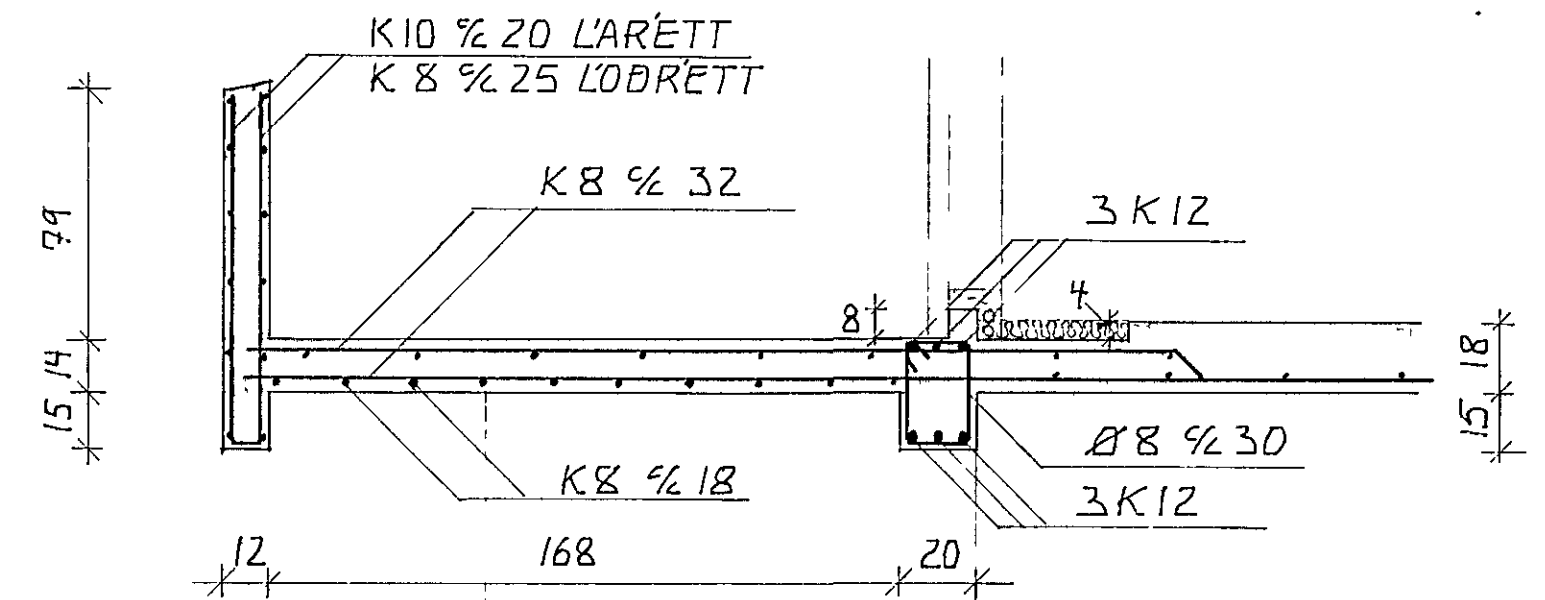

SNID D-D

SNID F-F

SNID B-B

SNID E-E

SNID A-A

LYKKJUR Ø8 1/2 30 r=102

SJA EINNIG BLAÐ B05

*Gunnar Ingi Ragnarsson*

LEKJARHVAMMUR 11	HAFNARFIRÐI	VERKNR 117
JARNATEIKNING	SNID 1 TRÖPPUR OG	M 1:20
BITA		
GUNNAR INGI RAGNARSSON	FVFI	B06
LAUFASVEGI 54	REYKJAVIK S.16908	JAN 1980