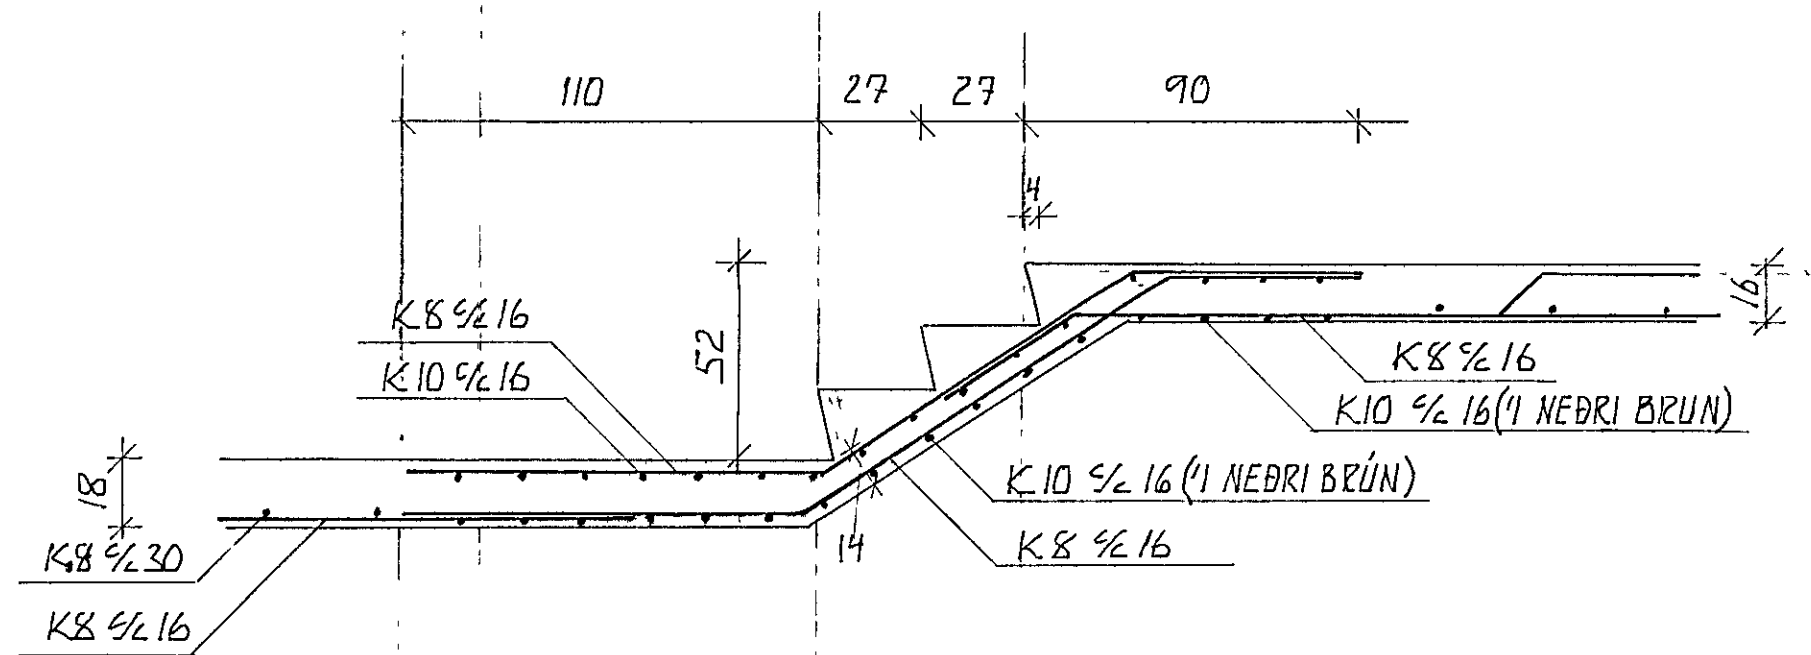

SNID D-D

SNID F-F

SNID B-B

SNID E-E

SNID A-A

LYKKJUR Ø8 1/2 30 r=102

SJA EINNIG BLAÐ B05

*Gunnar Ingi Ragnarsson*

LEKJARHVAMMUR 11	HAFNARFIRÐI	VERKNR 117
JARNATEIKNING	SNID 1 TRÖPPUR OG	M 1:20
BITA		
GUNNAR INGI RAGNARSSON	FVFI	B06
LAUFASVEGI 54	REYKJAVIK S.16908	JAN 1980