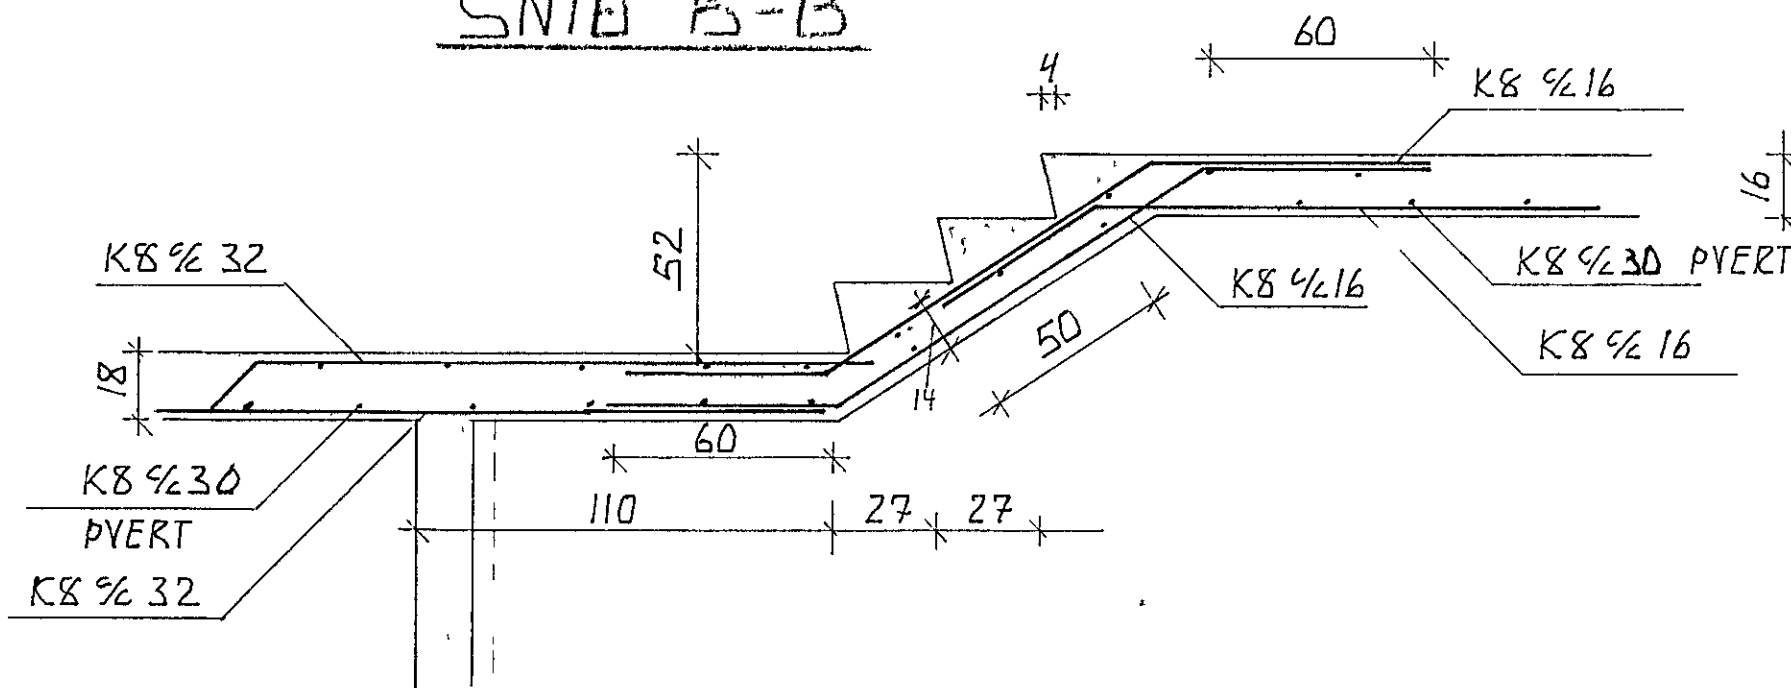

SNID D-D

SNID F-F

SNID B-B

SNID E-E

SNID A-A

LYKKJUR Ø8 1/2 30 r=102

SJA EINNIG BLAÐ B05

*Gunnar Ingi Ragnarsson*

LEKJARHVAMMUR 11	HAFNARFIRÐI	VERKNR 117
JARNATEIKNING	SNID 1 TRÖPPUR OG	M 1:20
BITA		
GUNNAR INGI RAGNARSSON	FVFI	B06
LAUFASVEGI 54	REYKJAVIK S.16908	JAN 1980