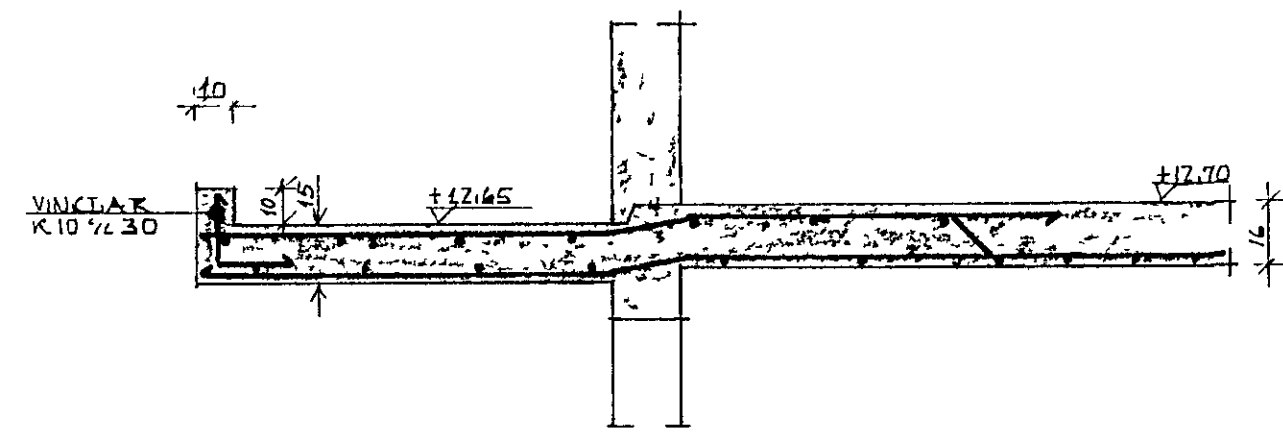

GRUNNMYND 1:50

SNID A-A 1:20

SNID B-B 1:20

SNID C-C 1:20

SKYRINGAR OPI SJÁ TEIKN NR - 01 06-04

IREYTT 05-04-80 KS	
LÆKJARHVAMMUR 12, HAFNARFIRDI	DAGS 07-02-80
JÁRN Í PLÖTU YFIR KJALDARA.	HANNAB KS
MÆLIKVARÐI 150 1:20	TEIKNAB KS
KRISTJAN STEFANSSON TEKNIFRÆÐINGUR P.T.Þ.I.	VERK NR. FLOKKUR
MIBVANGI 12, HAFNARFIRDI SÍMI 52708	7905-01
	TEIKN NR.
	-05