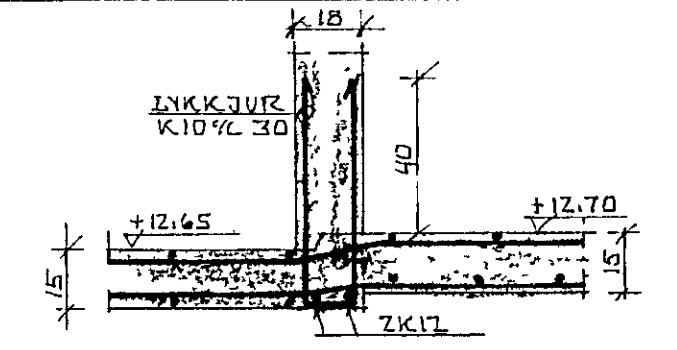

GRUNNMYND 1:50

SNID A-A 1:20

SNID B-B 1:20

SNID C-C 1:20

SKYRINGAR OPI SJÁ TEIKN NR - 01 06-04

IREYTT 05-04-80 KS	
LÆKJARHVAMMUR 12, HAFNARFIRDI	DAGS 07-02-80
JÁRN Í PLÖTU YFIR KJALDARA.	HANNAB KS
MÆLIKVARÐI 150 1:20	TEIKNAB KS
KRISTJAN STEFANSSON TEKNIFRÆÐINGUR P.T.Þ.I.	VERK NR. FLOKKUR
MIBVANGI 12, HAFNARFIRDI SÍMI 52708	7905-01
	TEIKN NR.
	-05