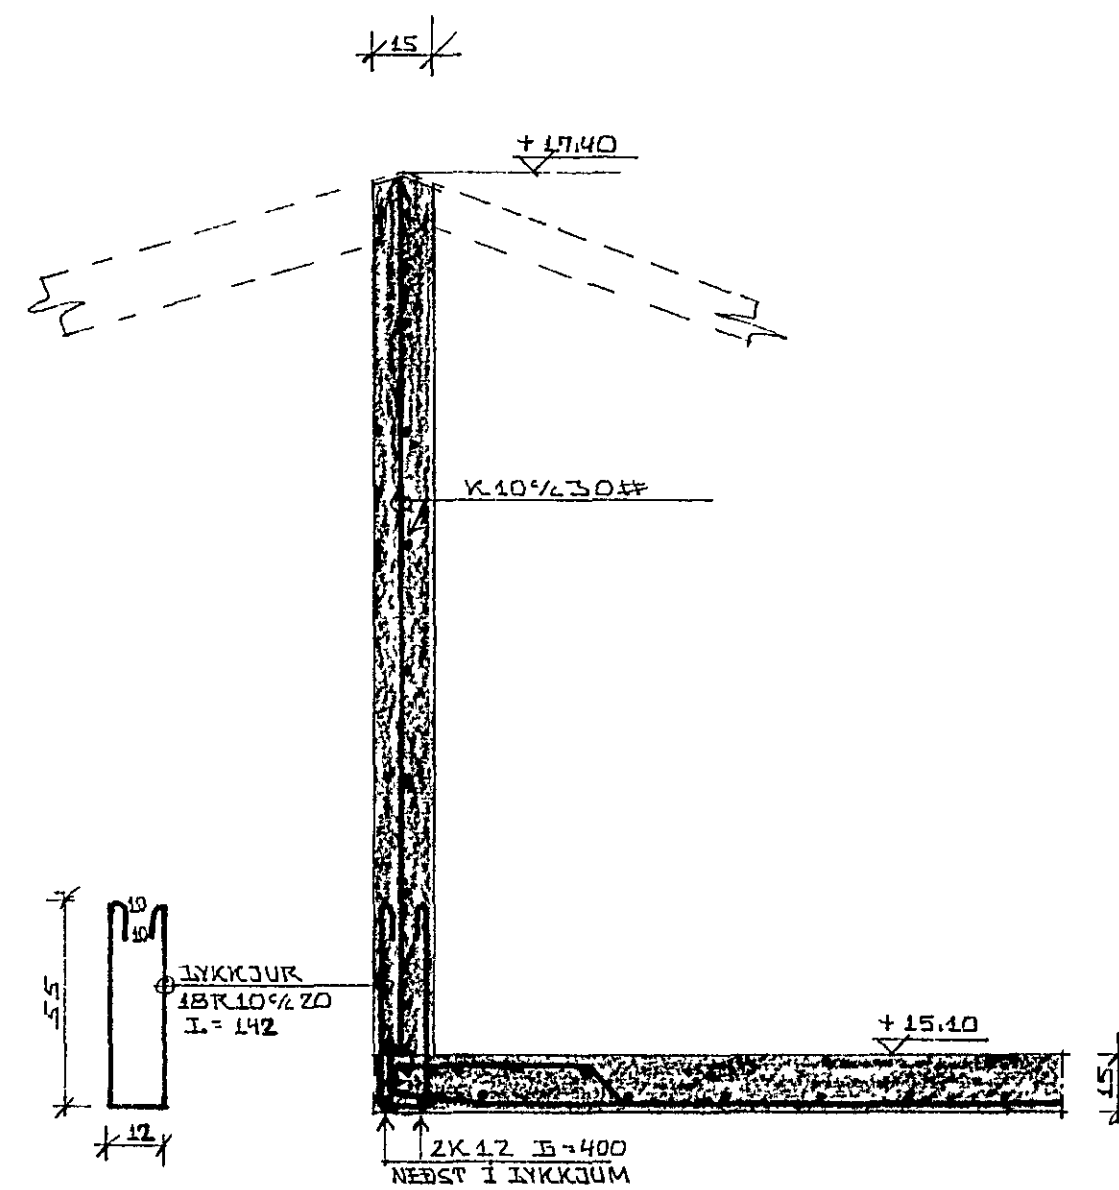

GRUNNMYND 1:50

SNİÐ A-A 1:20

JÄRN Í BITA B 1:50

SNİÐ B-B 1:20

SKÝRINGAR O.F.L. SJÁ TEIKN. NR. -01 06-05

LÆKJARHVAMMUR 12, HAFNARFIRÐI.	DAÐS 31-03-80
JÄRN Í PIÖTU YPIR HÆÐ.	HANNÆÐ K.S.
MÆLIKVARÐI 1:50, 1:20	TEIKNÆÐ K.S.
KRISTJAN STEFANSSON TEIKNIPRÆÐINGUR P.T.F.I.	VERK NR. FLOKKUR
BRÉIDVANGI 9, HAFNARFIRÐI SÍM 52870 <i>Kristján Stefánsson</i>	7905 - 01
	TEIKN NR. - 07