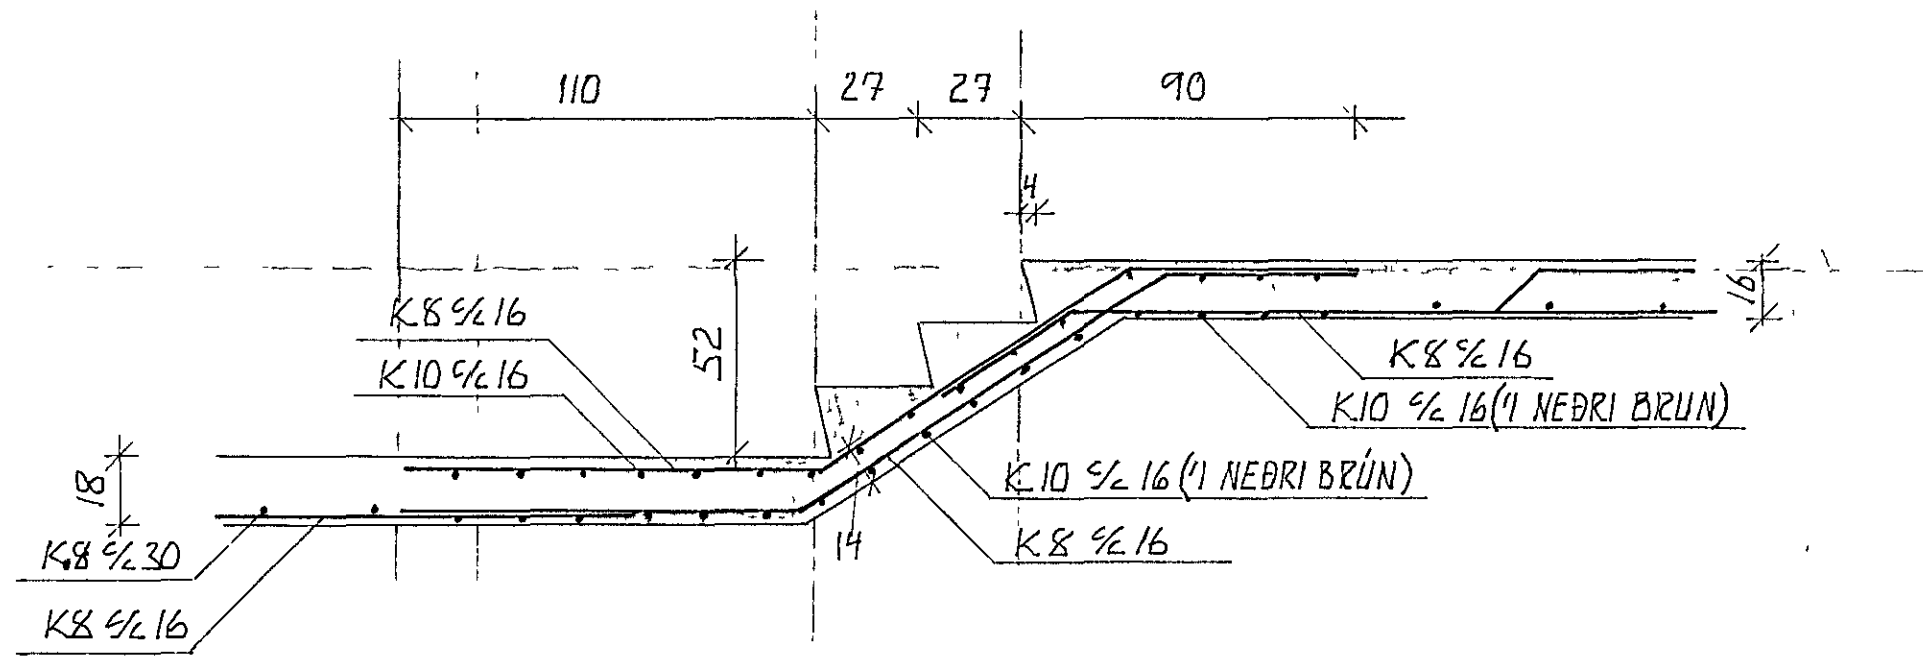

SNID D-D

SNID F-F

SNID B-B

SNID E-E

SNID A-A

SIJA EINNIG BLAD B05

Gunnar Ingi Ragnarsson

LEKJARHVAMMUR 13	HAFNARFIRÐI	VERKNR 117
JARNATEIKNING	SNID 4 TRÖPPUR OG	M 1 20
BITA		
GUNNAR INGI RAGNARSSON	FVFI	B06
LAUFASVEGI 54	REYKJAVIK S.16908	JAN 1980