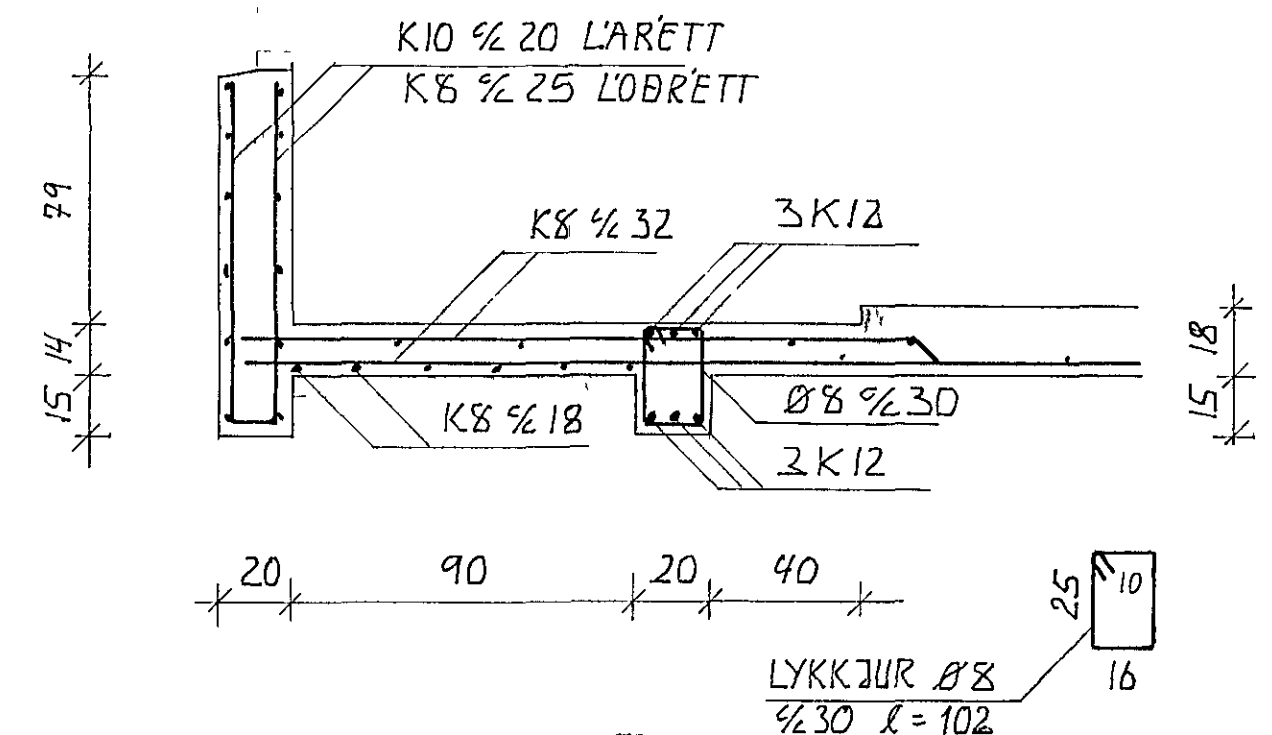

SNID D-D

SNID F-F

SNID B-B

SNID E-E

SNID A-A

SIJA EINNIG BLAD B05

Gunnar Ingi Ragnarsson

LEKJARHVAMMUR 13	HAFNARFIRÐI	VERKNR 117
JARNATEIKNING	SNID 4 TRÖPPUR OG	M 1 20
BITA		
GUNNAR INGI RAGNARSSON	FVFI	B06
LAUFASVEGI 54	REYKJAVIK S.16908	JAN 1980