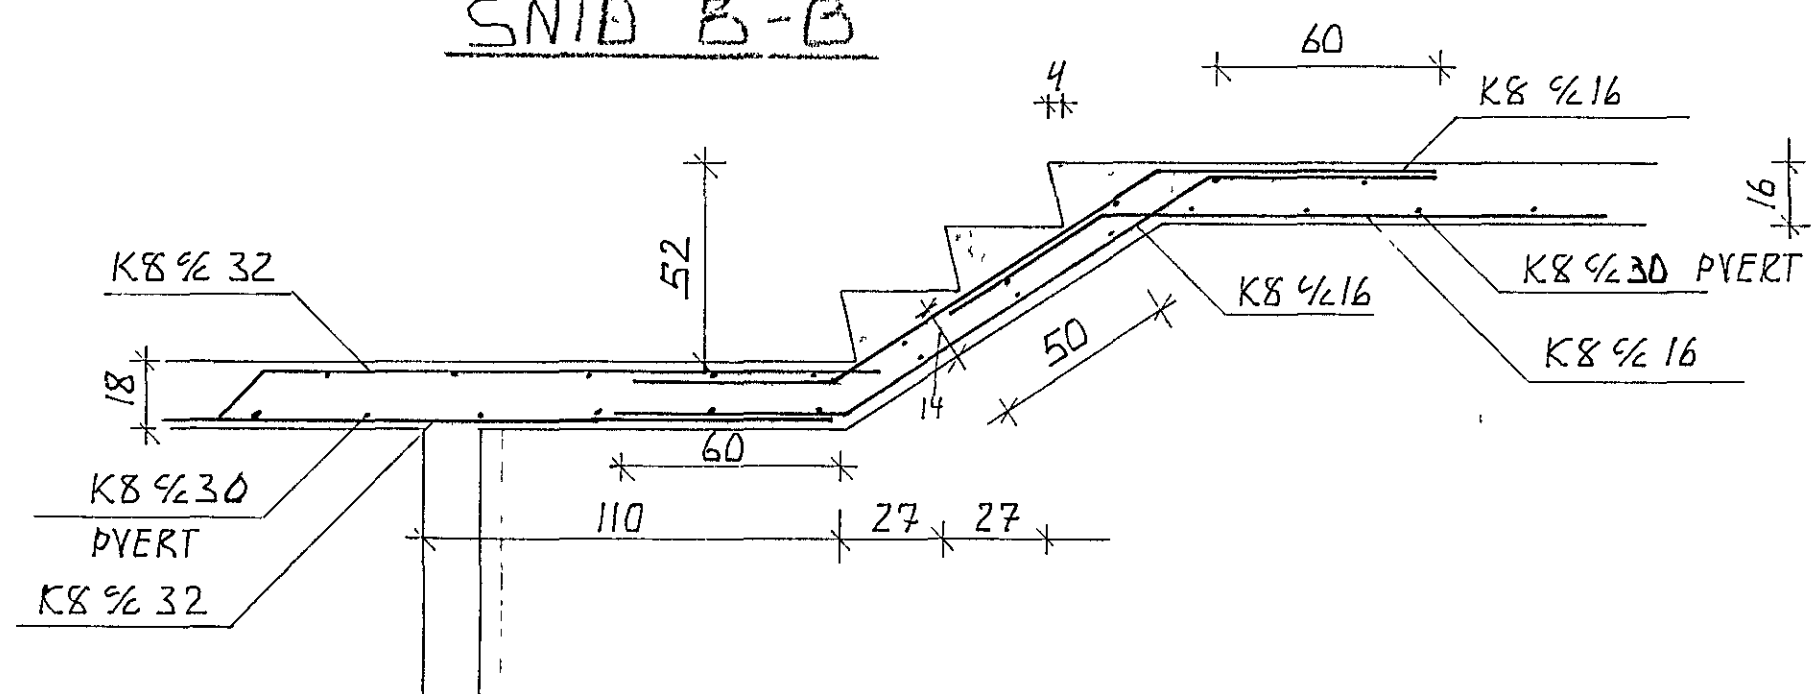

SNID D-D

SNID F-F

SNID B-B

SNID E-E

SNID A-A

SIJA EINNIG BLAD B05

Gunnar Ingi Ragnarsson

LEKJARHVAMMUR 13	HAFNARFIRÐI	VERKNR 117
JARNATEIKNING	SNID 4 TRÖPPUR OG	M 1 20
BITA		
GUNNAR INGI RAGNARSSON	FVFI	B06
LAUFASVEGI 54	REYKJAVIK S.16908	JAN 1980