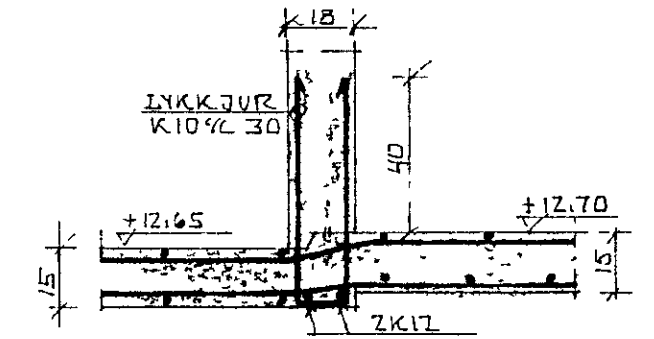

GRUNNMYND 1:50

SNID A-A 1:20

SNID B-B 1:20

SNID C-C 1:20

SKÝRINGAR ÖFI SJÁ TEIKN NR - 01 06-04

LÆKJARHVAMMUR 14, HAFNARFIRÐI.	DAGS 07-07-80
JÄRN Í ÞLÖTU YFIR KJALLARA.	HANNAÐ KS
MÆLIKVARÐI 150 120	TEIKNAD KS
KRISTJÁN STEFÁNSSON TEKNIFRÆÐINGUR F.T.Þ.I.	VERK NR FLOKKUR
MIBVANGI 12, HAFNARFIRÐI SÍMI 52708	7906 - 01
	TEIKN NR.
	- 05