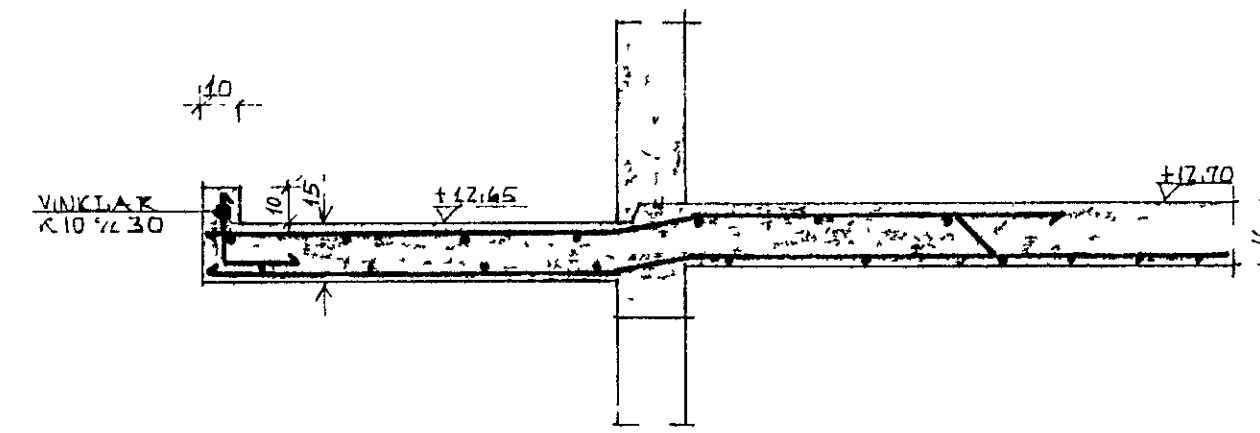

GRUNNMYND 1:50

SNID A-A 1:20

SNID B-B 1:20

SNID C-C 1:20

SKÝRINGAR ÖFI SJÁ TEIKN NR - 01 06-04

LÆKJARHVAMMUR 14, HAFNARFIRÐI.	DAGS 07-07-80
JÄRN Í ÞLÖTU YFIR KJALLARA.	HANNAÐ KS
MÆLIKVARÐI 150 120	TEIKNAD KS
KRISTJÁN STEFÁNSSON TEKNIFRÆÐINGUR F.T.Þ.I.	VERK NR FLOKKUR
MIBVANGI 12, HAFNARFIRÐI SÍMI 52708	7906 - 01
	TEIKN NR.
	- 05