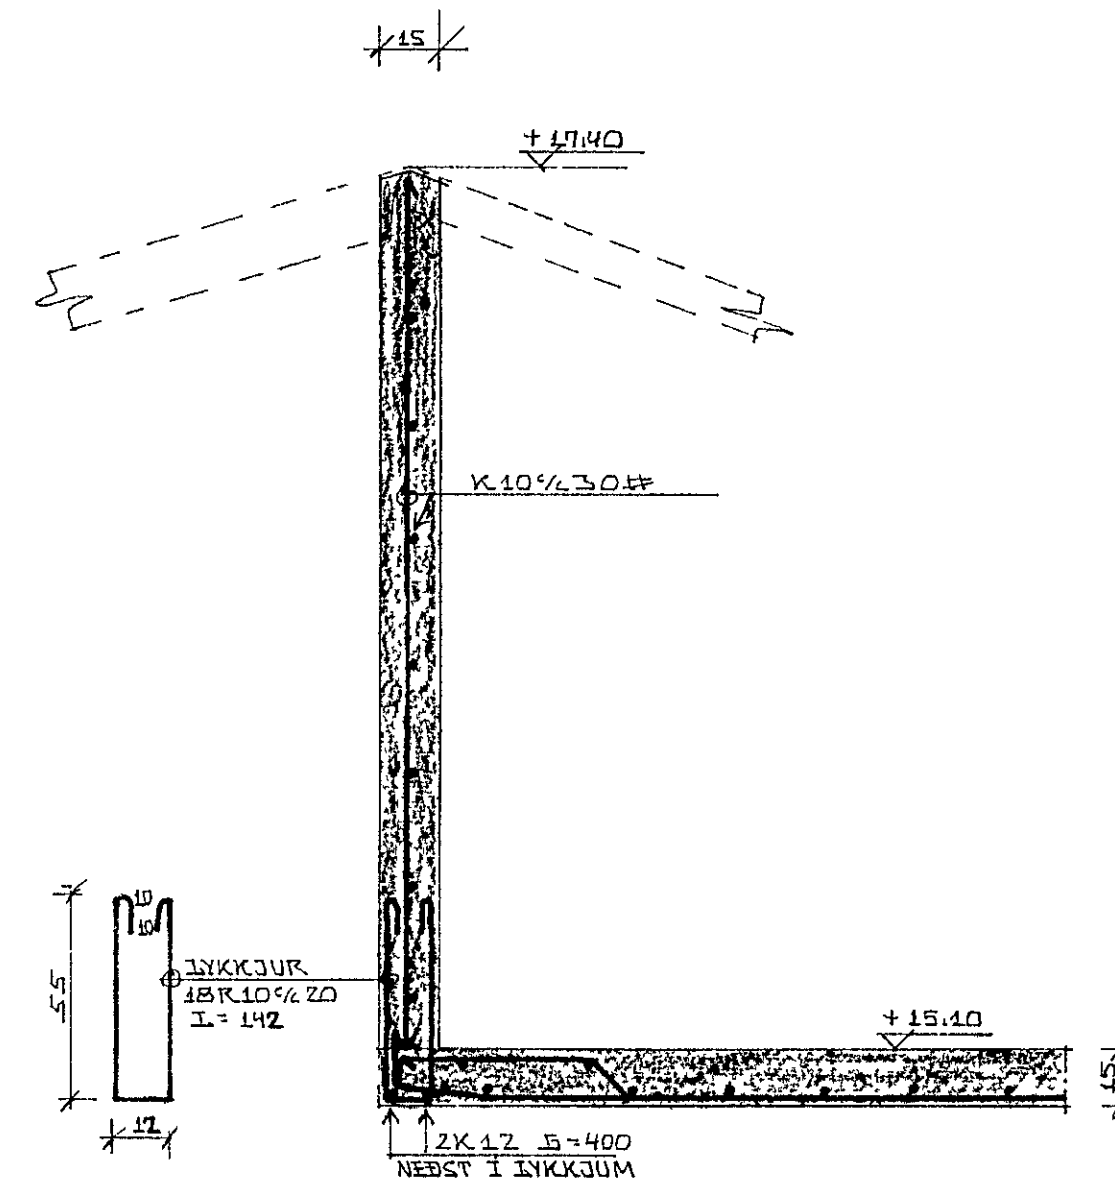

GRUNNMYND 1:50

SNID A-A 1:20

JÁRN Í BÍTA B1 1:50

SNID B-B 1:20

SKÝRINGAR O. FL. SJÁ TEIKN. NR. -01 06-05

LAEKJARHVAMMUR 14, HAFNARFIRÐI.	DAGS 31-03-80
JÁRN Í PIÖTU YFIR HÆÐ.	HANNAÐ K.S.
MÉLIKVARÐI 1:50, 1:20	TEIKNAD K.S.
KRISTJÁN STEFÁNSSON TEIKNIPRÆÐINGUR P.T.F.I.	VERK NR. FEOKKUR
SKRIBVANGI 9, HAFNARFIRÐI SÍMISZB70 <i>Kristján Stefánsson</i>	7906-01
	TEIKN NR.
	-07