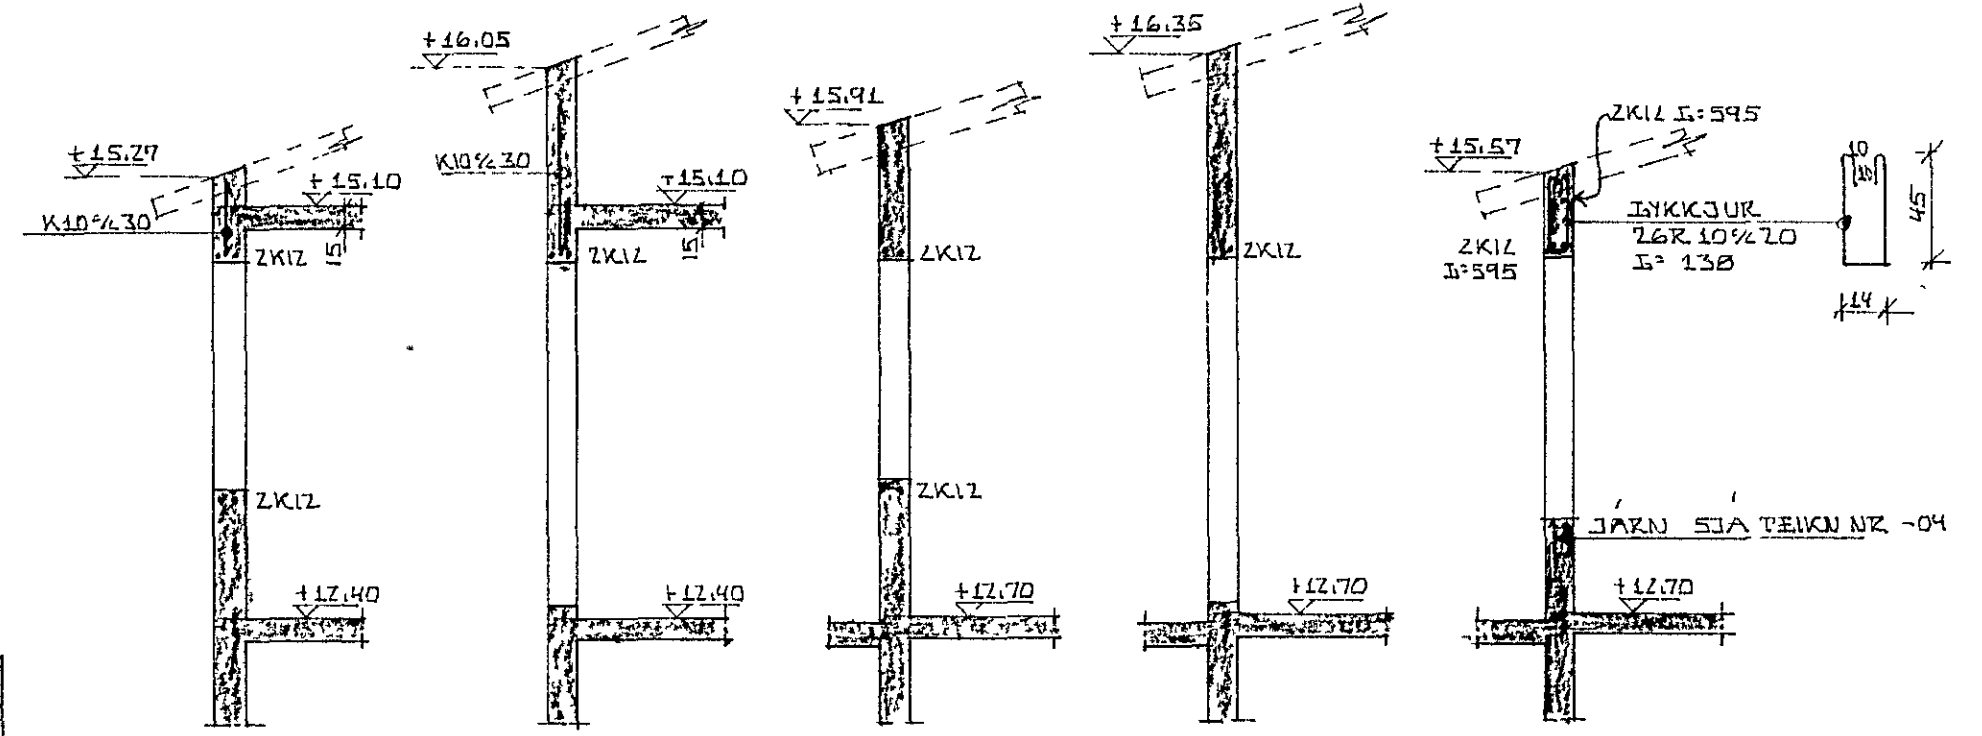

GRUNNMYND 1:50

SNID A-A 1:50 SNID B-B 1:50 SNID C-C 1:50 SNID D-D 1:50 SNID E-E 1:50

SNID F-F 1:50 SNID G-G 1:50

SNID I GEGNUM REYKROR 1:20

SKÝRINGAR OG FL. SJÁ TEIKN.NR.-01 OG-04

LAEKJARHVAMMUR 14, HAFNARFIRÐI.	DAGS 31-03-80
JARN I VEGGI HEDAR.	HANNAÐ K.S.
MÆLIKVARÐI 150, 170	TEIKNAD K.S.
KRISTJAN STEFANSSON TEKNIFRÆÐINGUR P.T.P.I.	VERK NR FLOKKUR
BR. EIVANGI 9, HAFNARFIRÐI. SIMI 52270	7906-01
	TEIKN NR
	-06