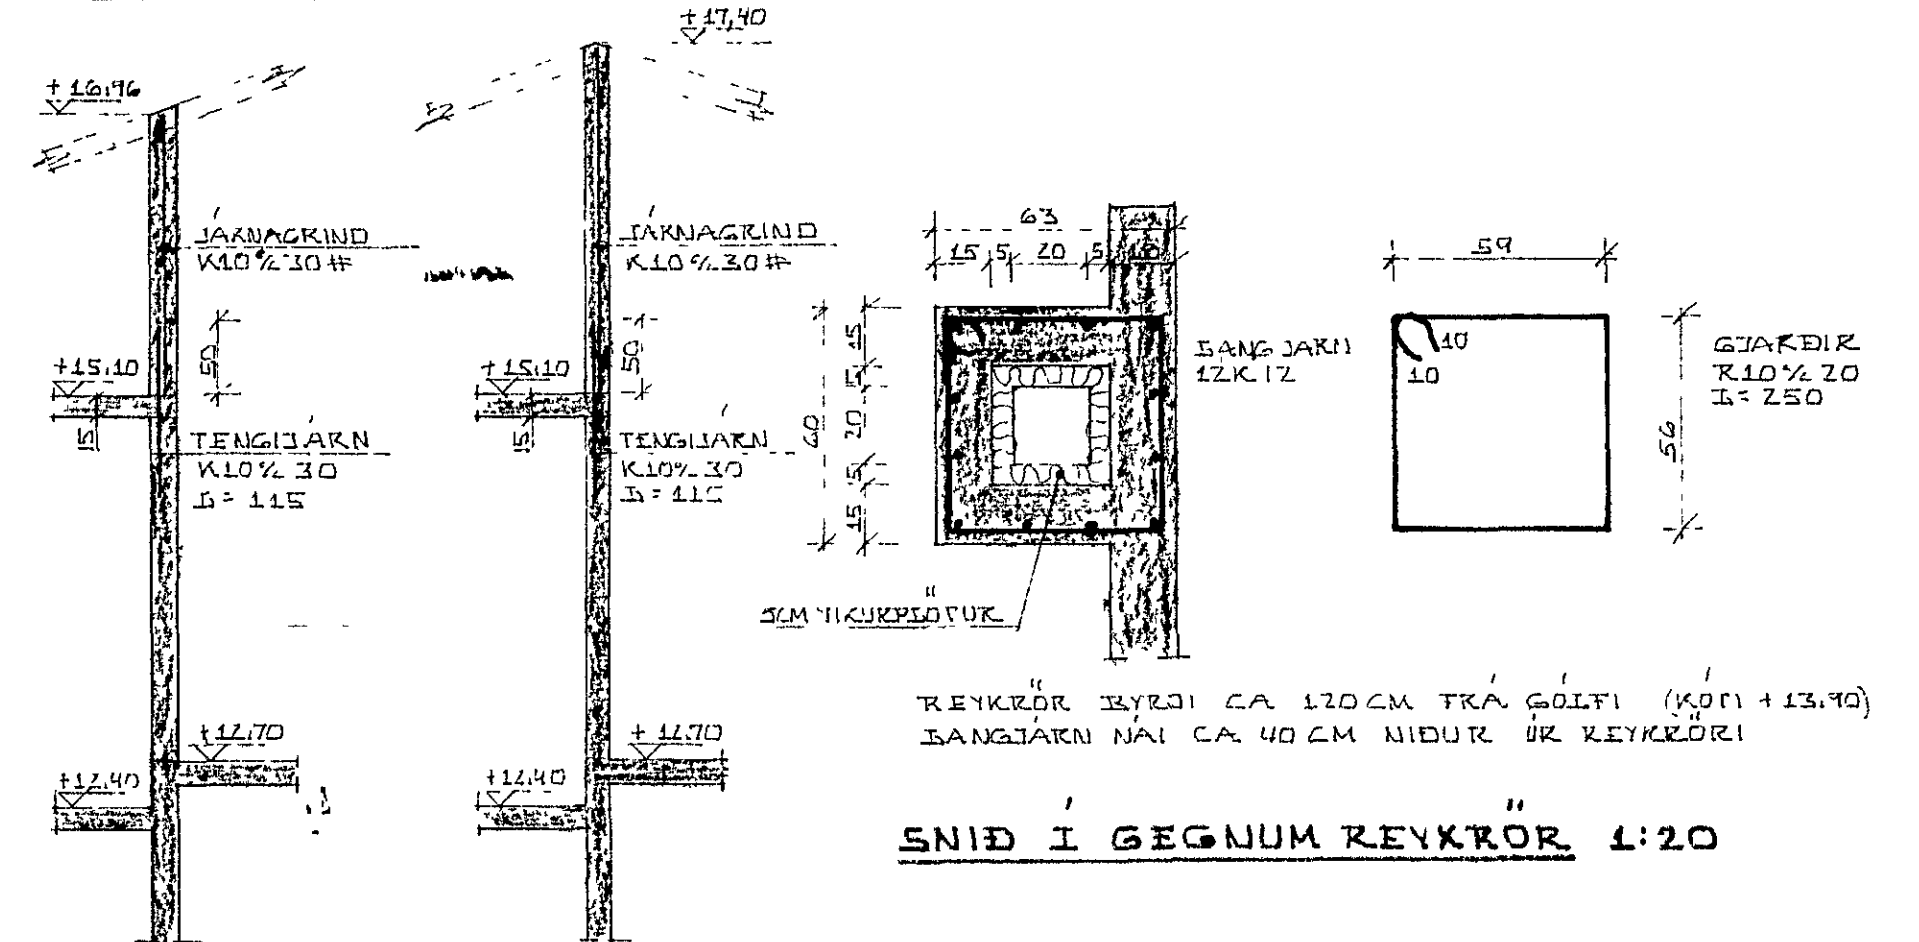

GRUNNMYND 1:50

SNID A-A 1:50 SNID B-B 1:50 SNID C-C 1:50 SNID D-D 1:50 SNID E-E 1:50

SNID F-F 1:50 SNID G-G 1:50

SNID I GEGNUM REYKROR 1:20

SKÝRINGAR OG FL. SJÁ TEIKN.NR.-01 OG-04

LAEKJARHVAMMUR 14, HAFNARFIRÐI.	DAGS 31-03-80
JARN I VEGGI HEDAR.	HANNAÐ K.S.
MÆLIKVARÐI 150, 170	TEIKNAD K.S.
KRISTJAN STEFANSSON TEKNIFRÆÐINGUR P.T.P.I.	VERK NR FLOKKUR
BR. EIVANGI 9, HAFNARFIRÐI. SIMI 52270	7906-01
	TEIKN NR
	-06