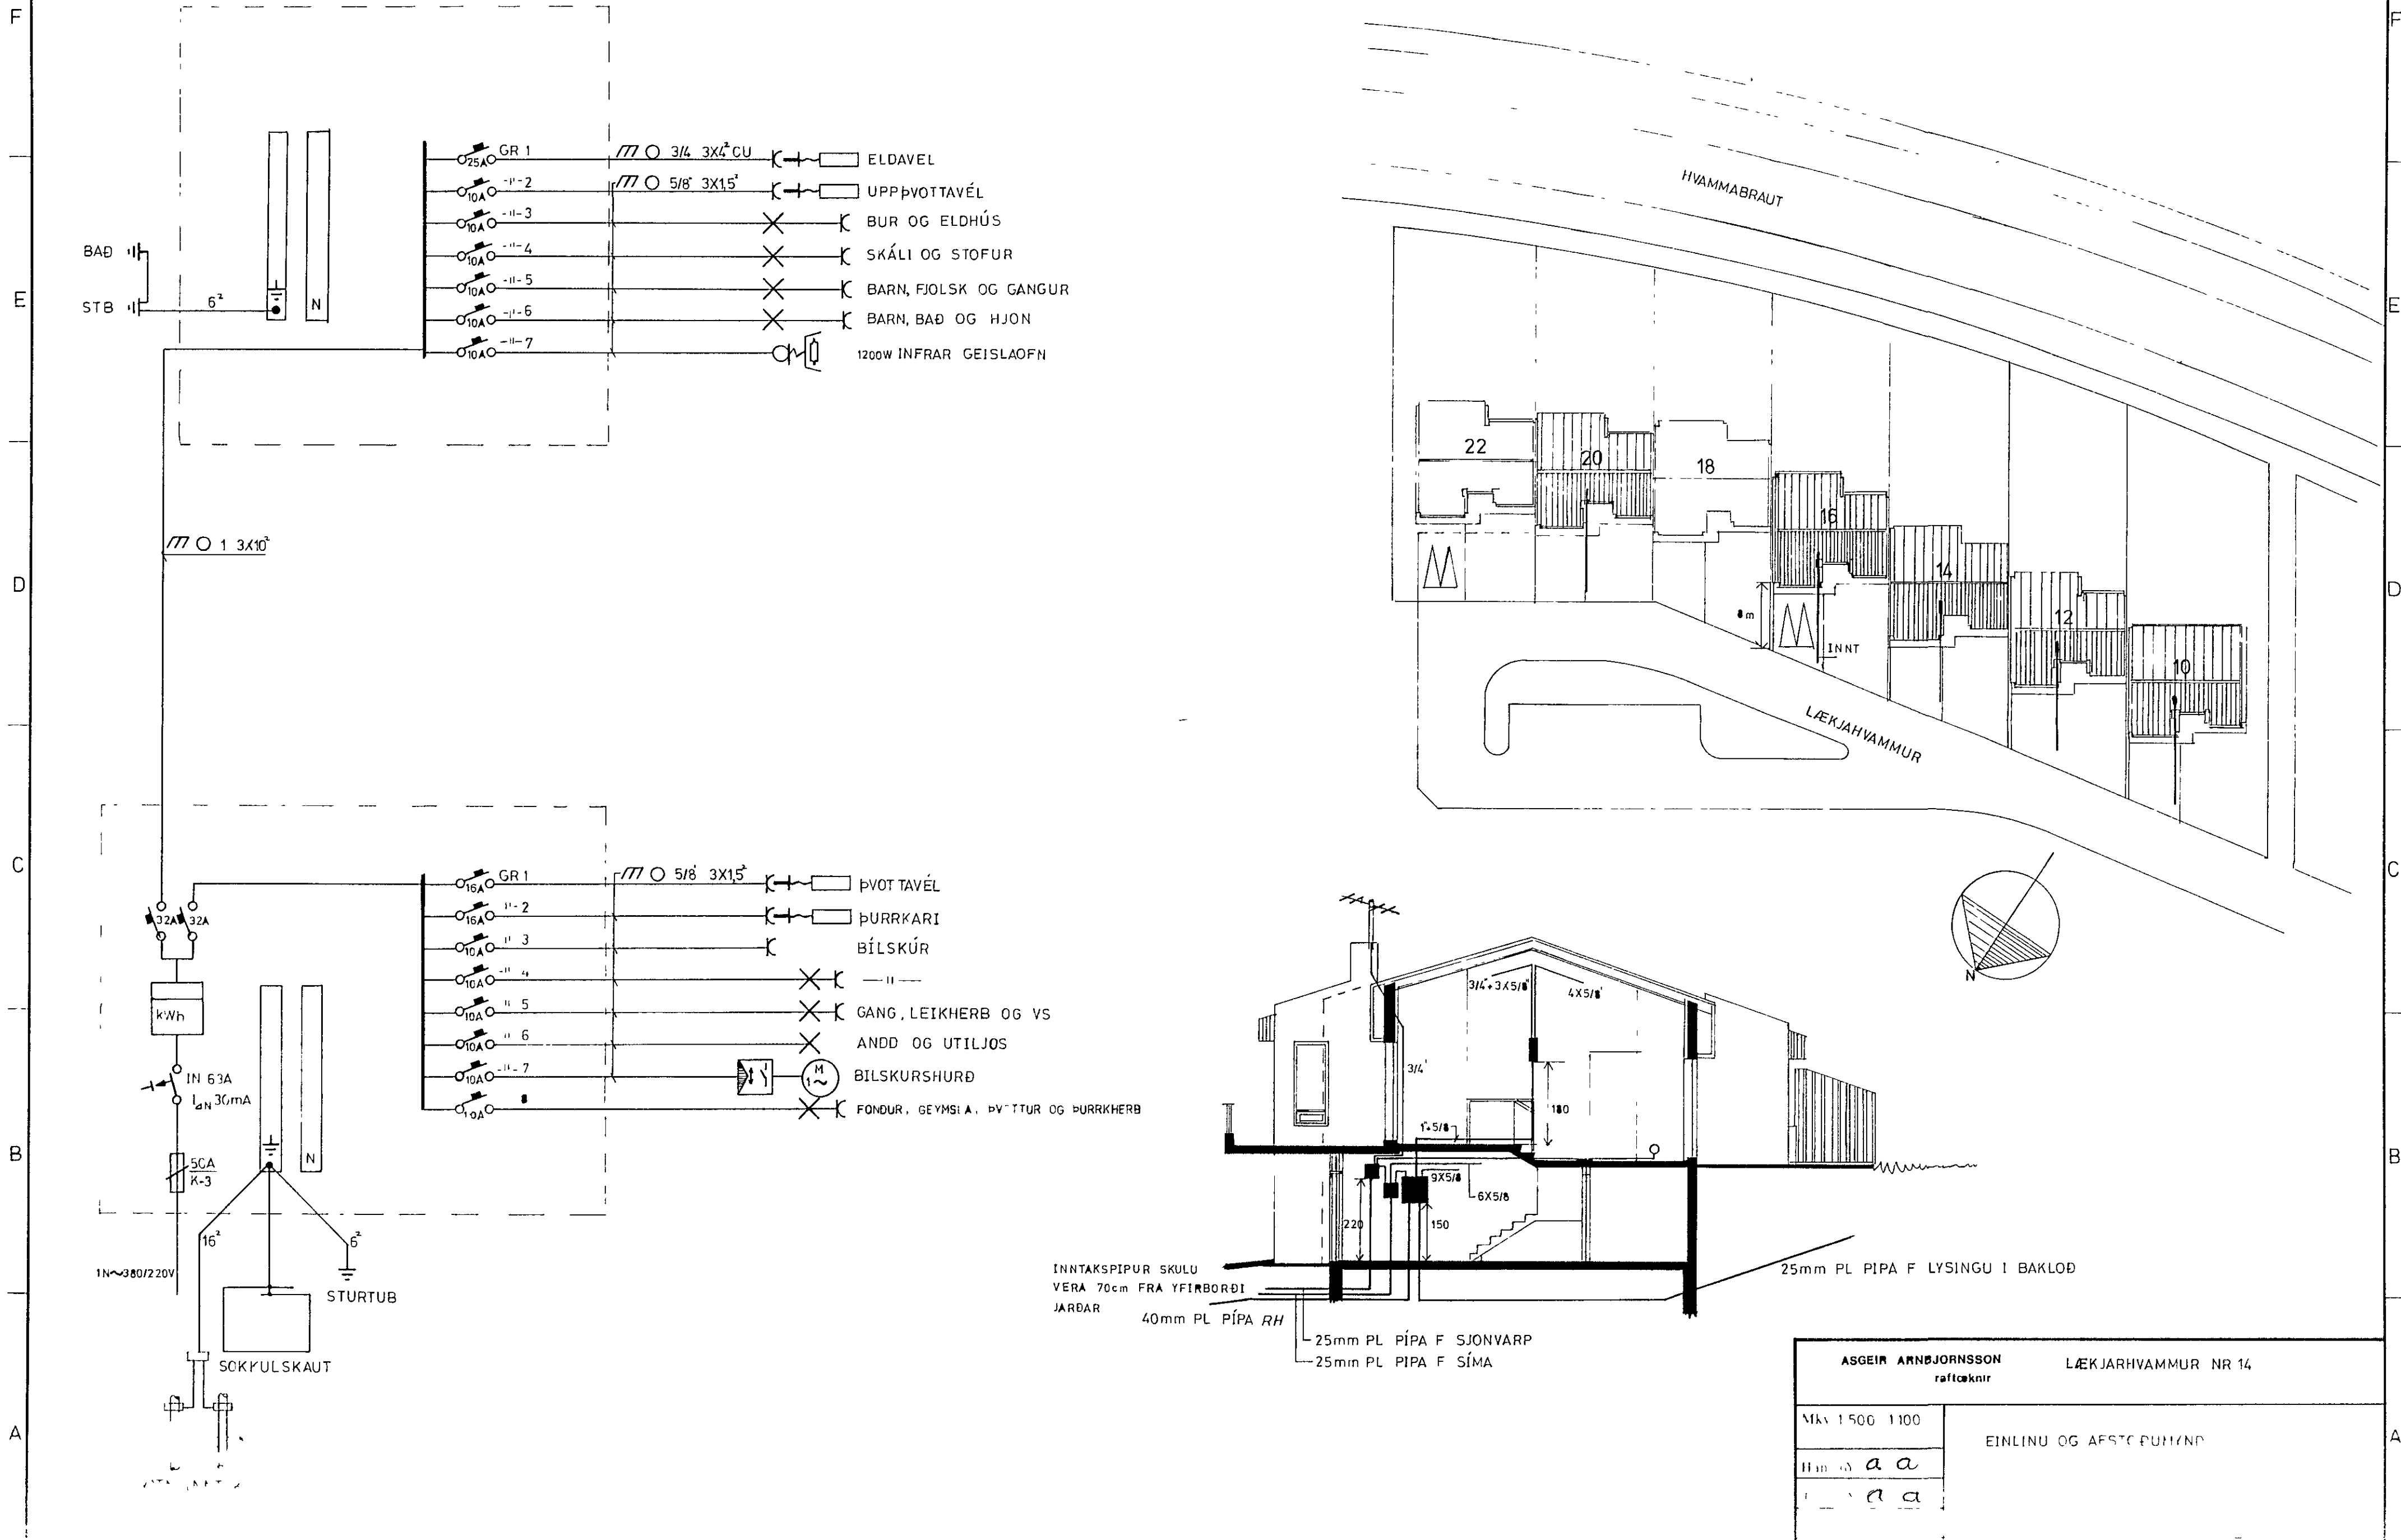

8 7 6 5 4 3 2 1

ASGEIR ARNBJORNSSON		LÆKJARHVAMMUR NR 14
raffæknir		
Mkv 1500 1100	EINLINU OG AFSTOÐHUND	
Hinn á a a		
E á a a		