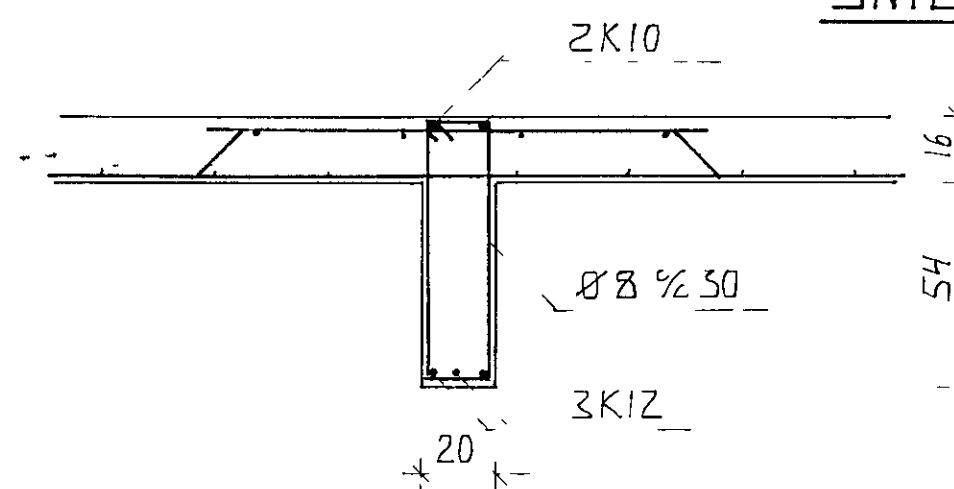

JARNALÖGN

JARN MEGA HVERGI VERA NÆR STEYPUYFIRBORDI EN 2 CM
K TAKNAR KAMBSTAL K5 40
Ø TAKNAR RÜNNSTAL
UPPMED OG UNDIR GLUGGA OG YFIR OP KOMI 2K12
NEMA ANNAD SÉ TEKID FRAM JARN ÞESSI GANGI
MINNST 60 CM ÚT FYRIR BRÚN OPS EDA HEIL UM
FLEIRI OP
BURFI AÐ SKEYTA JÄRN ÞA SÉ SKEYTILENGD 60 CM

- --- JARN I EFRI BRÚN PLÖTU
- --- JARN I NEDRI BRÚN PLÖTU
- ↗ NEDSTU JARN I PLÖTU SKULU LIGGJA SAMSIDA ÞESSU MERKI
- (H=16) TÁKNAR ÞYKKT PLÖTU

SNIÐ G-G M 1:20