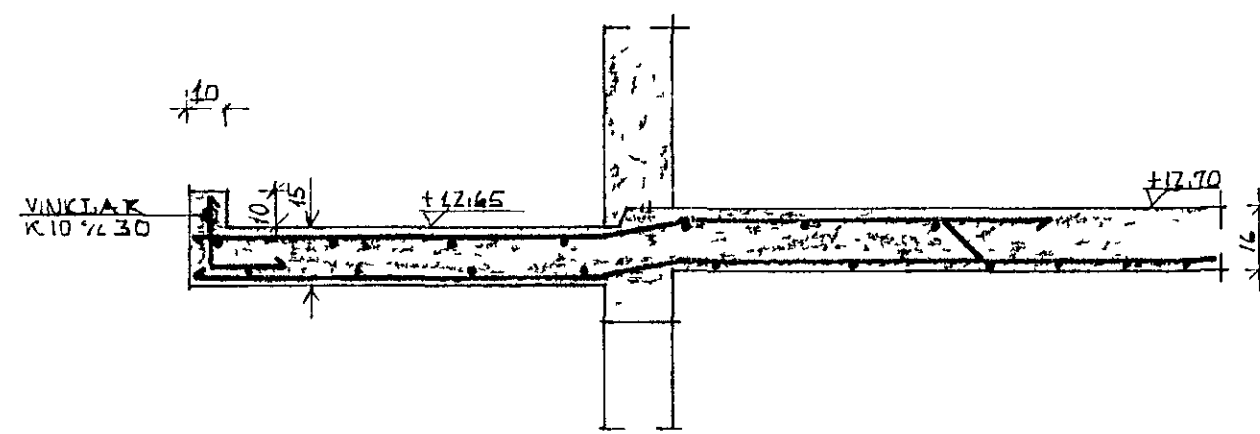

GRUNNMYND 1:50

SNID A-A 1:20

SNID B-B 1:20

SNID C-C 1:20

SKÝRINGAR OPI SJA TEIKN NR -01 06-04

LÆKJARHVAMMUR 18, HAFNARFIRÐI.	DAGS 07-02-80
JÄRN I PLOTU YFIR KJALLARA.	HANNAÐ KS
MÆLIKVARÐI 150 ± 20	TEIKNAD KS
KRISTJAN STEFANSSON TEKNIFRÆÐINGUR P.T.P.I.	VERK NR FLOKKUR
MIDVANGI 12, HAFNARFIRÐI SÍMI 52708 <i>Kristján Stefánsson</i>	7908 - 01
	TEIKN NR.
	- 05