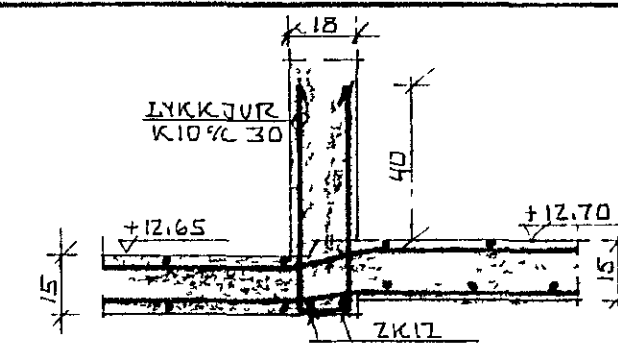

GRUNNMYND 1:50

SNID A-A 1:20

SNID B-B 1:20

SNID C-C 1:20

SKÝRINGAR OPI SJA TEIKN NR -01 06-04

LÆKJARHVAMMUR 18, HAFNARFIRÐI.	DAGS 07-02-80
JÄRN I PLOTU YFIR KJALLARA.	HANNAÐ KS
MÆLIKVARÐI 150 ± 20	TEIKNAD KS
KRISTJAN STEFANSSON TEKNIFRÆÐINGUR P.T.P.I.	VERK NR FLOKKUR
MIDVANGI 12, HAFNARFIRÐI SÍMI 52708 <i>Kristján Stefánsson</i>	7908 - 01
	TEIKN NR.
	- 05