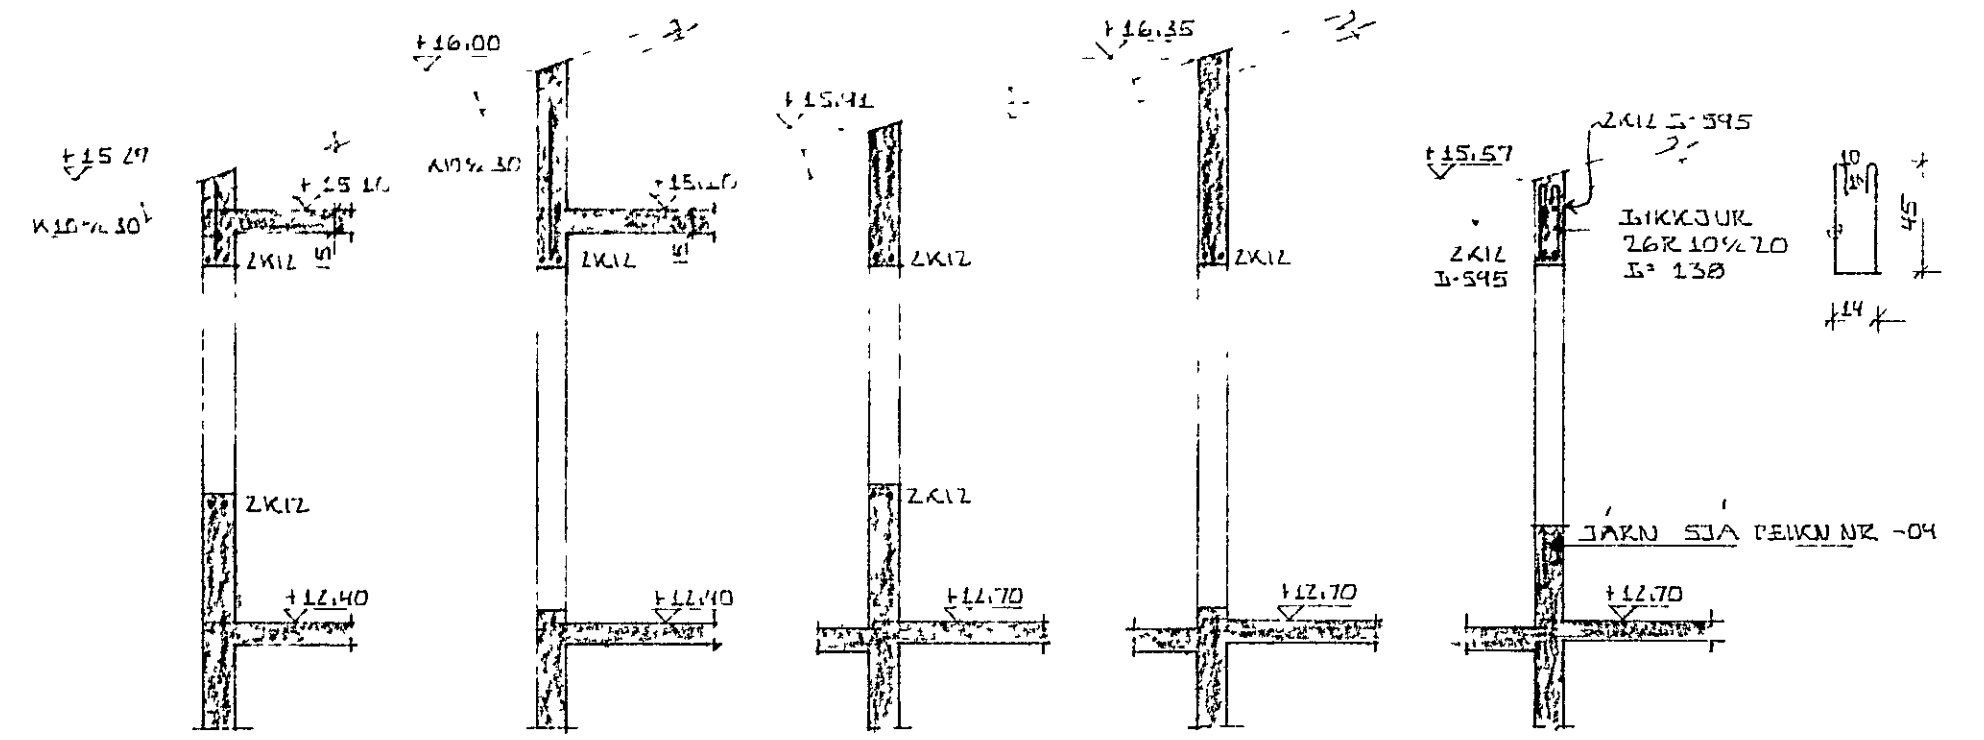

GRUNNMYND 1:50

SNIDA-A 1:50 SNID B-B 1:50 SNID C-C 1:50 SNID D-D 1:50 SNID E-E 1:50

SNID F-F 1:50 SNID G-G 1:50

SNID I GEGNUM REYKRÖR 1:20

SKÝRINGAR OG FL. SJÁ TEIKN.NR.-01 06-04

LÆKJARHVAMMUR 18, HAFNARFJÖRÐI.  JÄRN I VEGGI HEDAR.  MÆLIKVÆÐI 1 50, 1 20 KRISTJAN STEFANSSON TEKNIFFRÆÐINGUR P.T.F.I. BR. ELDVANGI 9, HAFNARFJÖRÐI. SÍMI 52870	DAGS 31-03-80 HANNAÐ K.S. TEIKNAD K.S. VERK NR. FLOKKUR 7908-01 TEIKN NR. -06
--	---