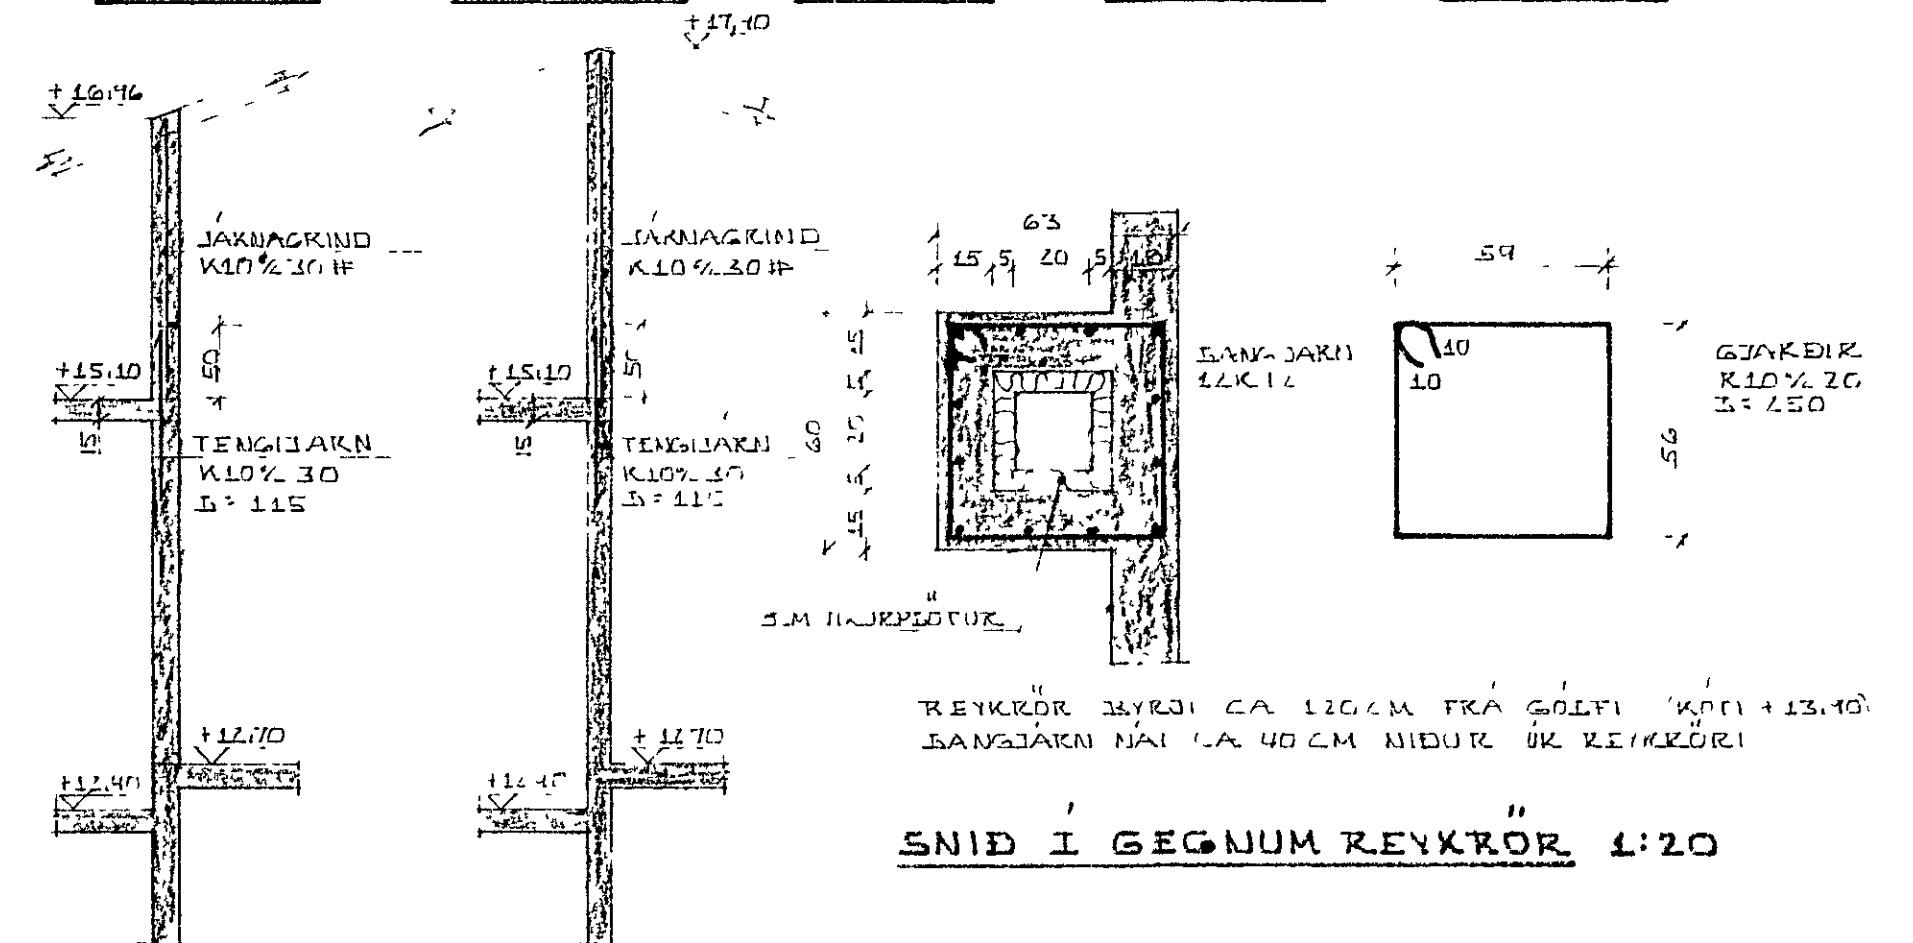

GRUNNMYND 1:50

SNIDA-A 1:50 SNID B-B 1:50 SNID C-C 1:50 SNID D-D 1:50 SNID E-E 1:50

SNID F-F 1:50 SNID G-G 1:50

SNID I GEGNUM REYKRÖR 1:20

SKÝRINGAR OG FL. SJÁ TEIKN.NR.-01 06-04

LÆKJARHVAMMUR 18, HAFNARFJÖRÐI.  JÄRN I VEGGI HEDAR.  MÆLIKVÆÐI 1 50, 1 20 KRISTJAN STEFANSSON TEKNIFFRÆÐINGUR P.T.F.I. BR. ELDVANGI 9, HAFNARFJÖRÐI. SÍMI 52870	DAGS 31-03-80 HANNAÐ K.S. TEIKNAD K.S. VERK NR. FLOKKUR 7908-01 TEIKN NR. -06
--	---