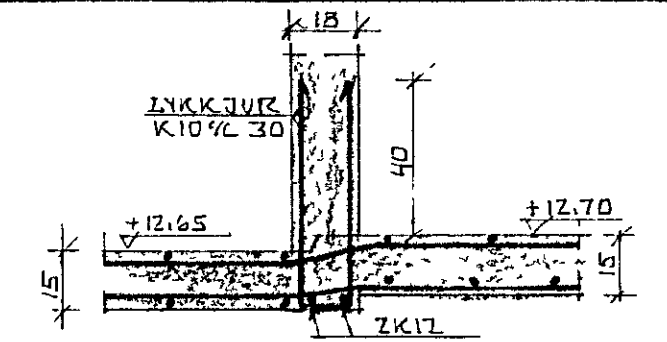

GRUNNMYND 1:50

SNID A-A 1:20

SNID B-B 1:20

SNID C-C 1:20

SKÝRINGAR OFIS SJÁ TEIKN NR - 01 06 - 04

LÆKJARHVAMMUR 20, HAFNARFIRÐI.	DAGS 07-02-80
JÁRN Í PLÖTU YFIR KJALIBARA.	HANNAB KS
MÆLIKVARÐI 150 ± 20	TEIKNAB KS
KRISTJAN STEFANSSON TEKNIFRÆÐINGUR P.Þ.Í.	VERK NR FLOKKUR
MÍÐVANGI 12, HAFNARFIRÐI SÍMI 5270B	7909-01
	TEIKN NR.
	- 05