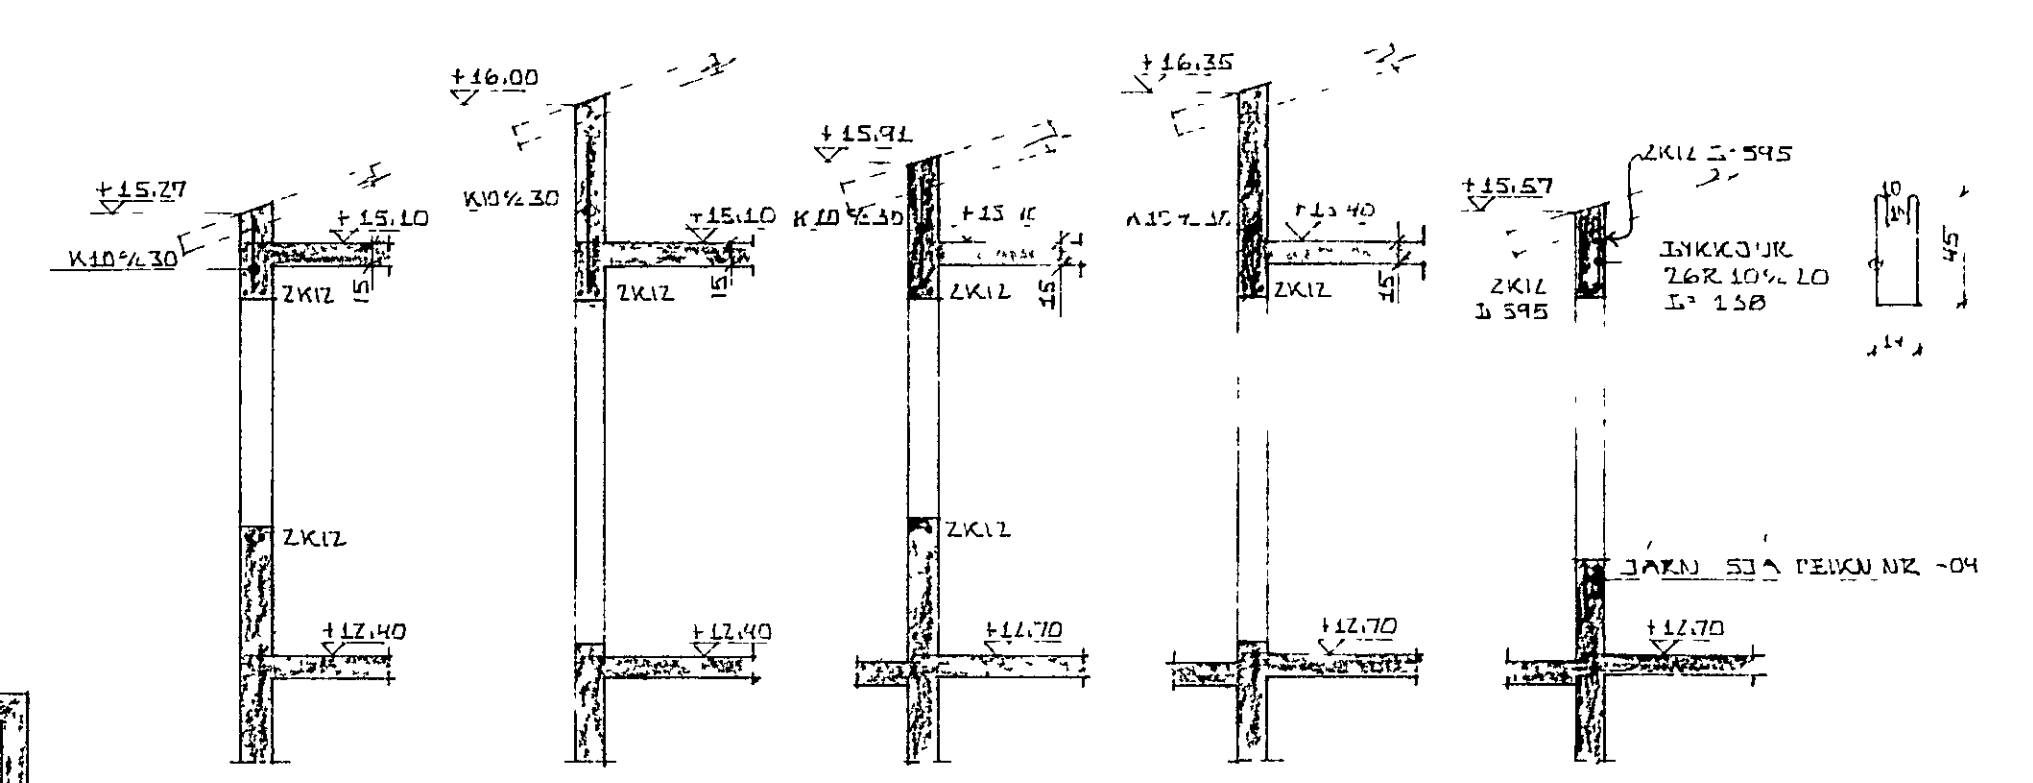

GRUNNMYND 1:50

SNIDA-A 1:50 SNID B-B 1:50 SNID C-C 1:50 SNID D-D 1:50 SNIDE-E 1:50

SNIF F-F 1:50 SNIG G-G 1:50

SNID I GEGNUM REYKRÖR 1:20

REYKRÖR BYRÐI CA 120 CM FRÁ GOLFÍ KFTI +13.10  
 SANSTÆRN NÁL CA 40 CM NIÐUR ÚR REYKRÖRI