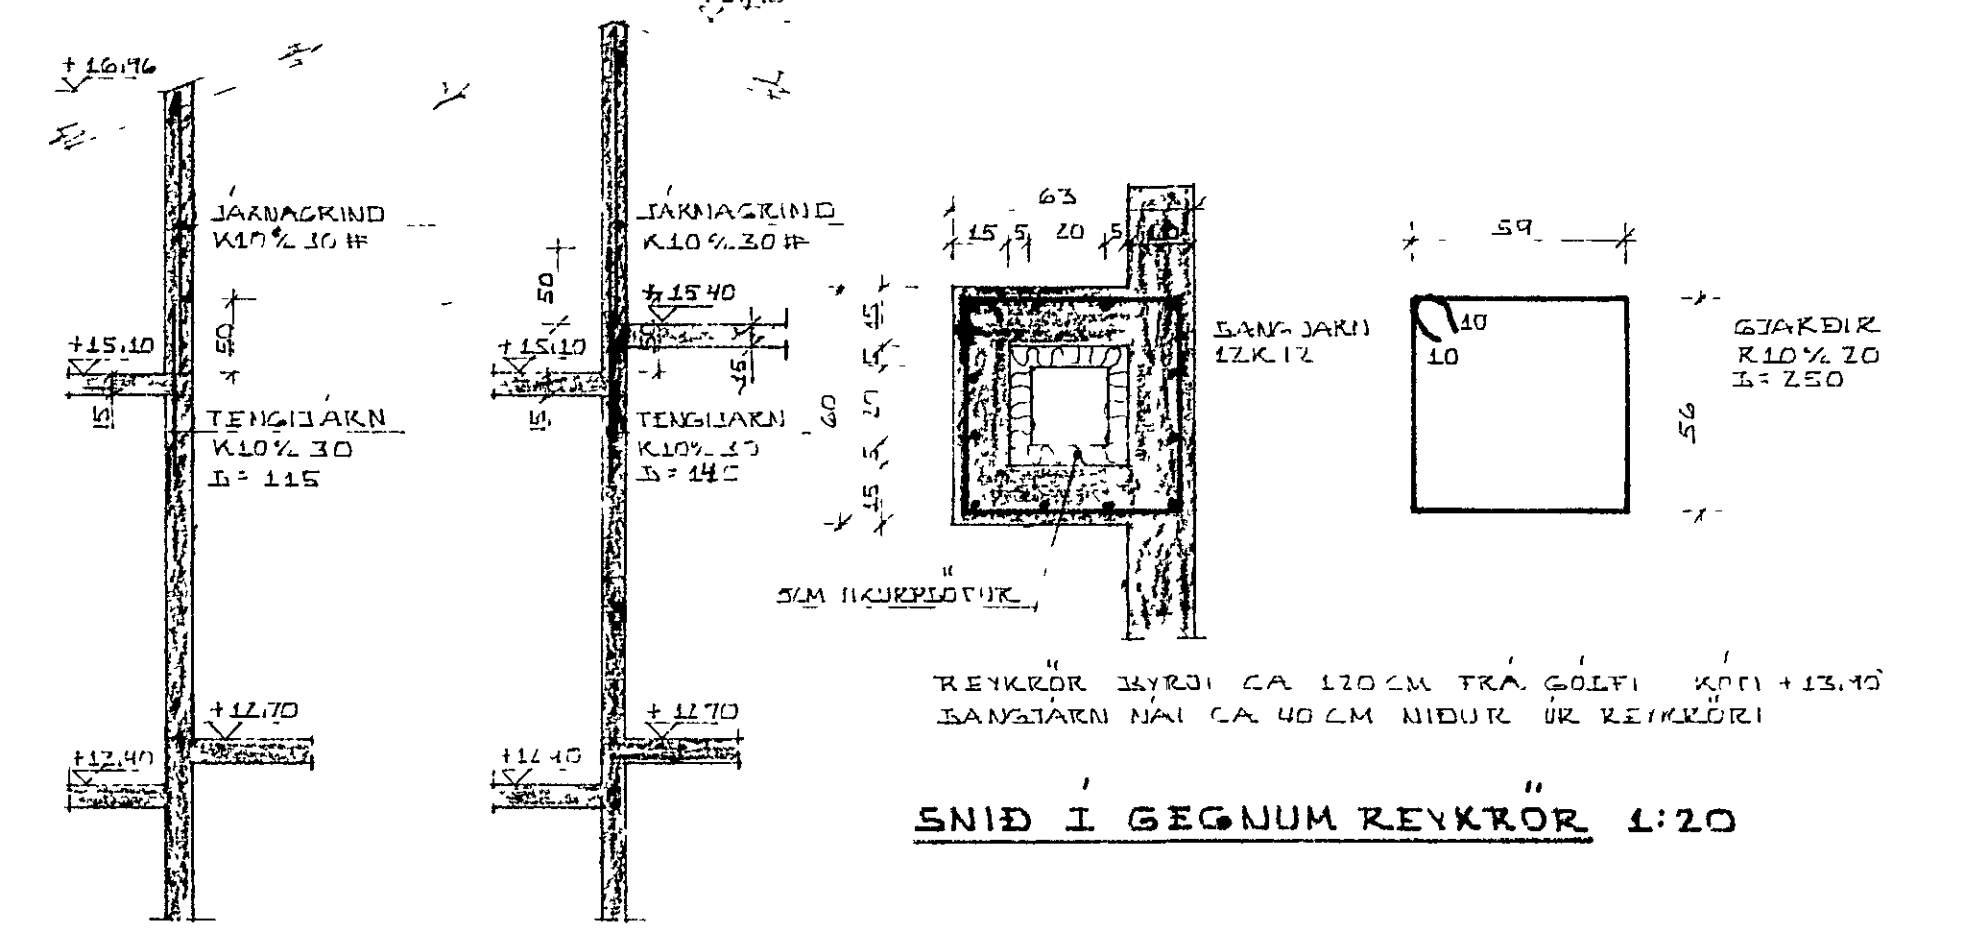

GRUNNMYND 1:50

SNIDA-A 1:50 SNID B-B 1:50 SNID C-C 1:50 SNID D-D 1:50 SNIDE-E 1:50

SNIF F-F 1:50 SNIG G-G 1:50

SNID I GEGNUM REYKRÖR 1:20

REYKRÖR BYRÐI CA 120 CM FRÁ GOLFÍ KFTI +13.10  
 SANSTÆRN NÁL CA 40 CM NIÐUR ÚR REYKRÖRI