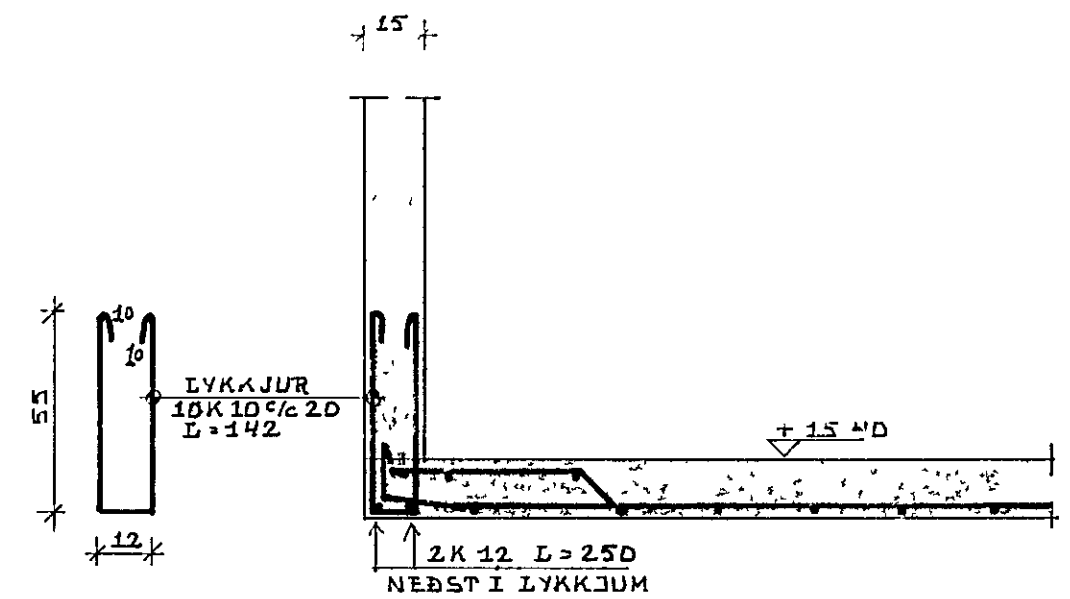

GRUNNMYND 1:50

SNID A-A 1:20

SNID B-B 1:20

SKÝRINGAR O. FL. SJÁ TEIKN. NR. -01 06-05

BREYTT: 30-06-80 KS

LÆKJARHVAMMUR 20, HAFNARFIRÐI.

ÞARN Í PIÖTU YFIR HÆÐ.

MÆLIKVAÐI 1:50, 1:20