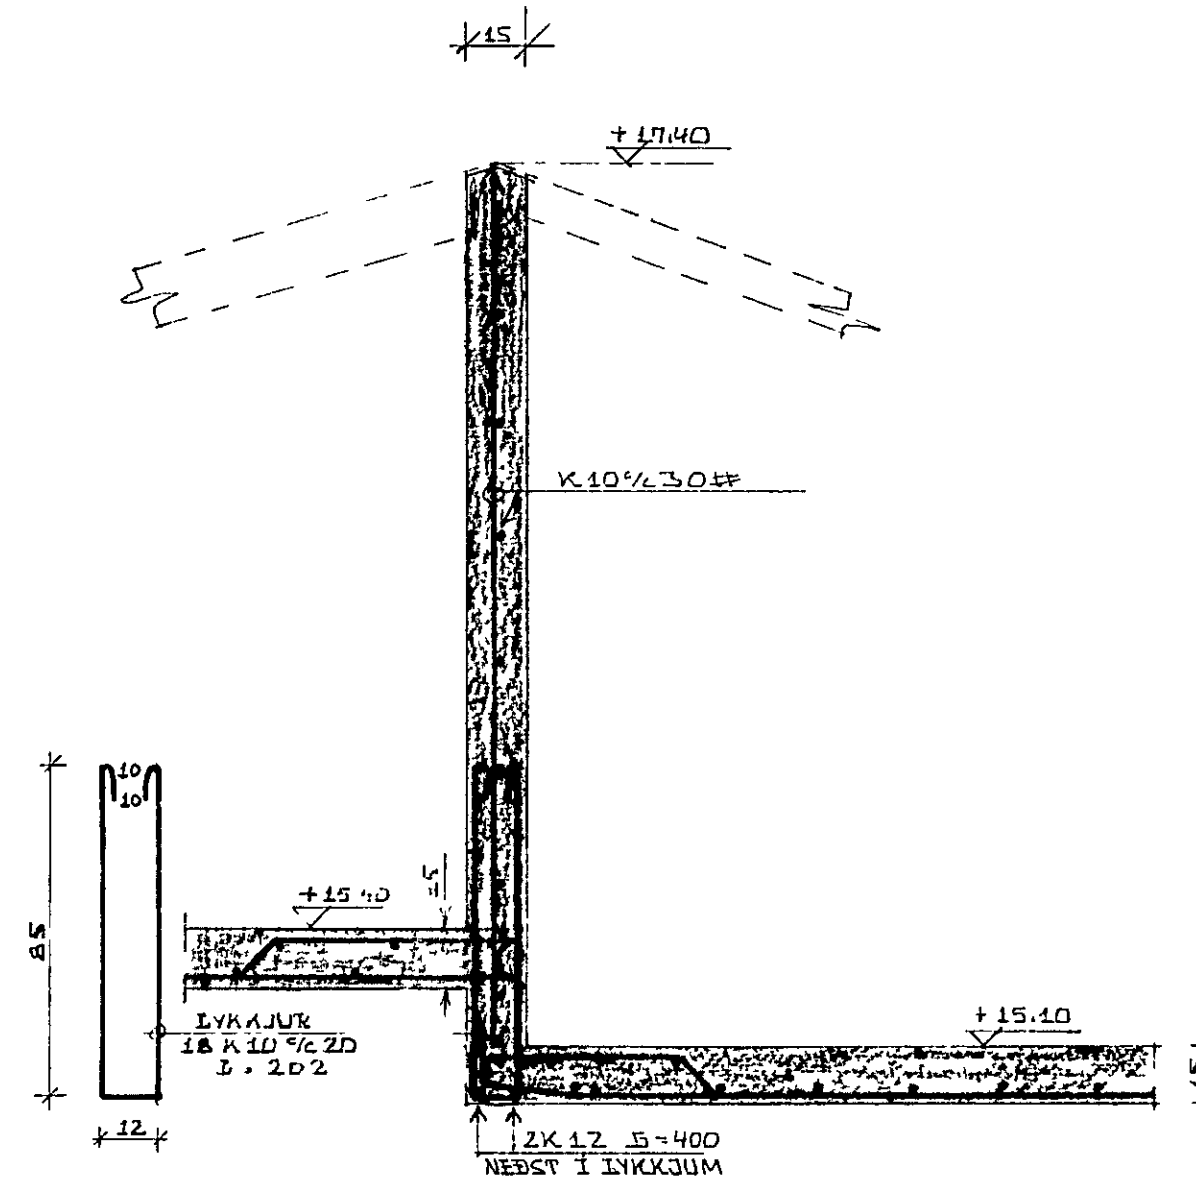

GRUNNMYND 1:50

SNID A-A 1:20

SNID B-B 1:20

SKÝRINGAR O. FL. SJÁ TEIKN. NR. -01 06-05

BREYTT: 30-06-80 KS

LÆKJARHVAMMUR 20, HAFNARFIRÐI.

ÞARN Í PIÖTU YFIR HÆÐ.

MÆLIKVAÐI 1:50, 1:20