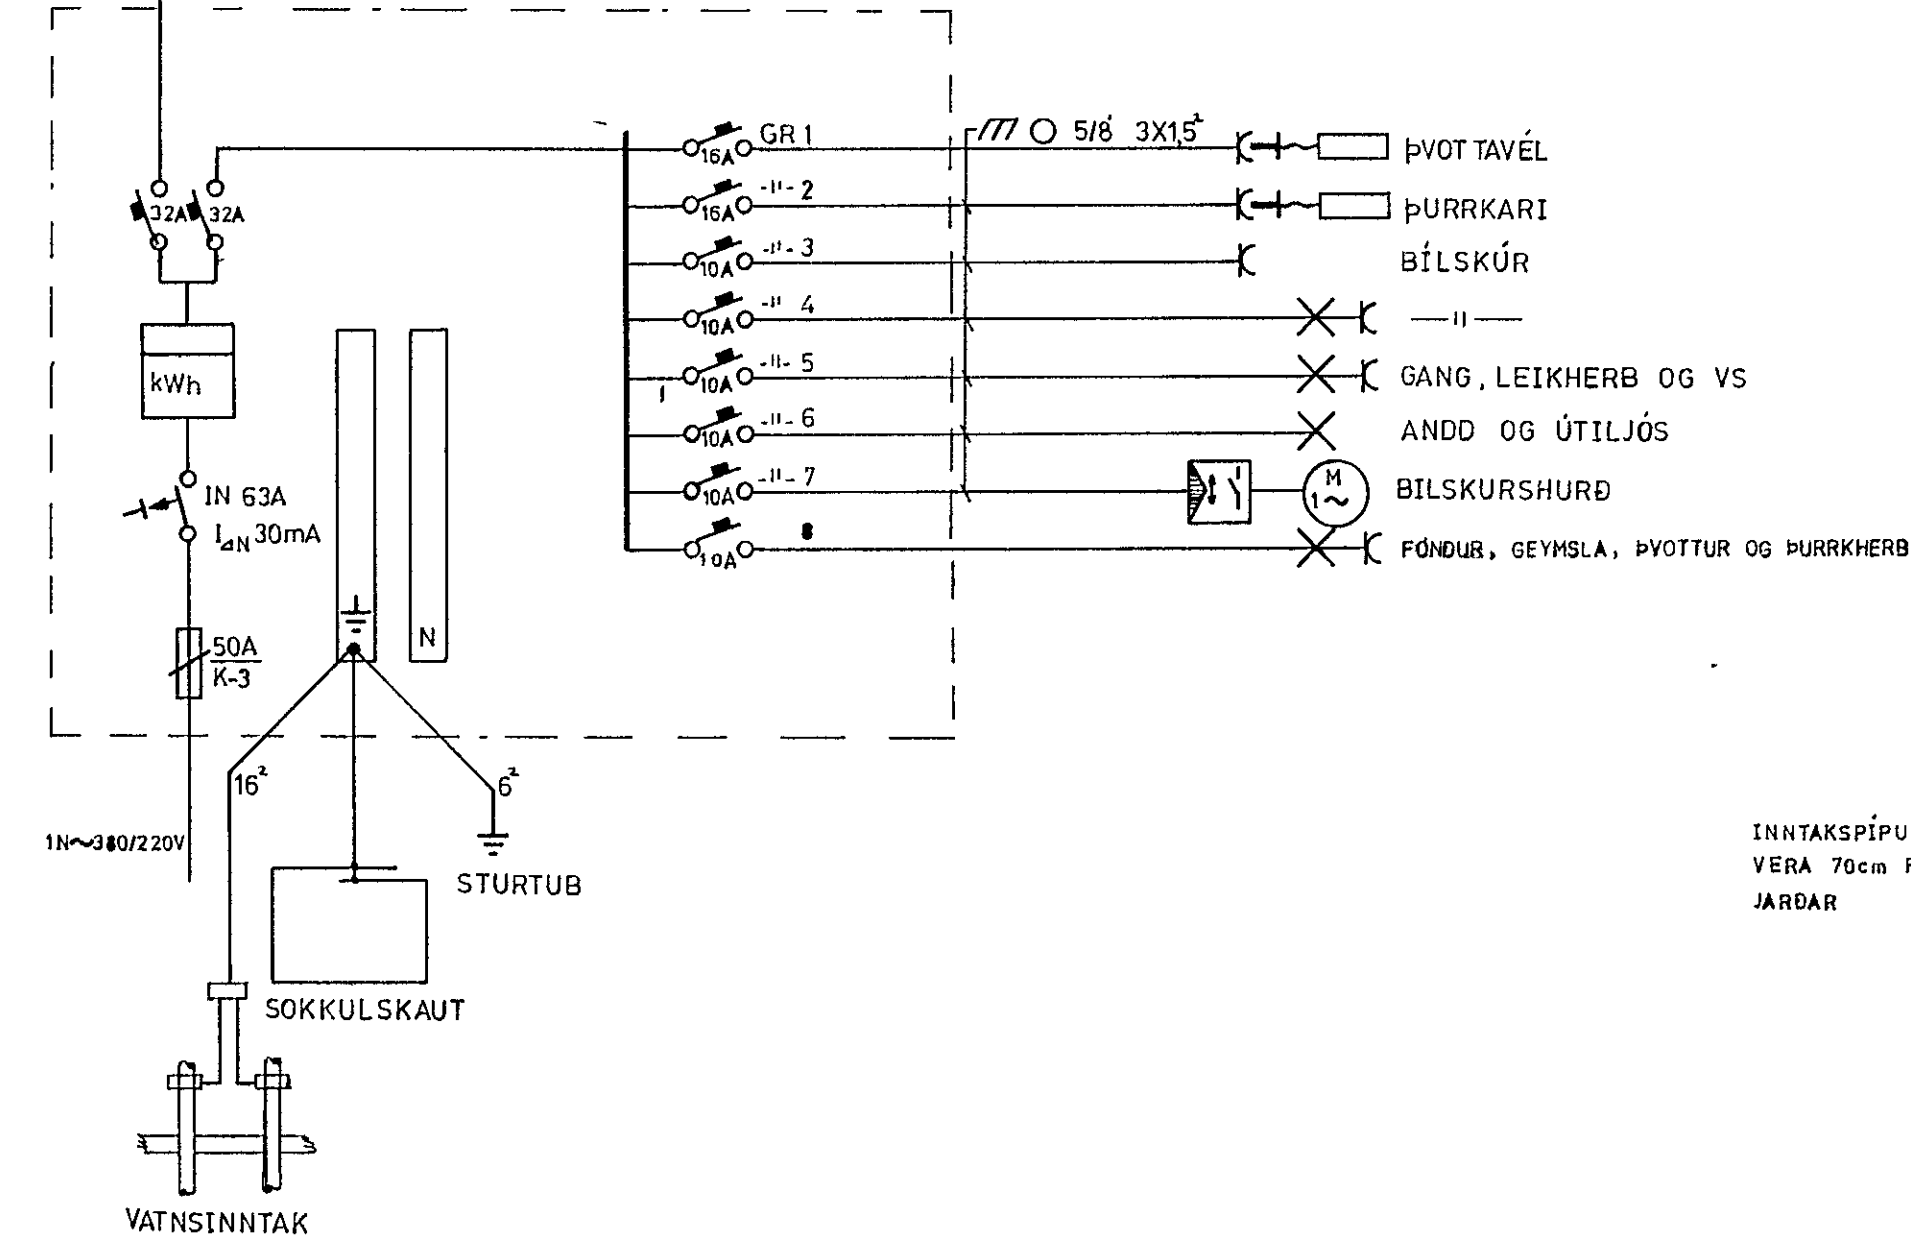

3X10"

ASGEIR ARNBJORNSSON		LÆKJARHVAMMUR NR 22	
raffæknir			
Mkv 1 500 1 100	EINLÍNU- OG AFSTOÐUMYND		
Hannað 'a a			
Teiknað 'a a			
Yfirfarið			
Dags 23 11 1979	Nr 1910	Blað 3	af 3