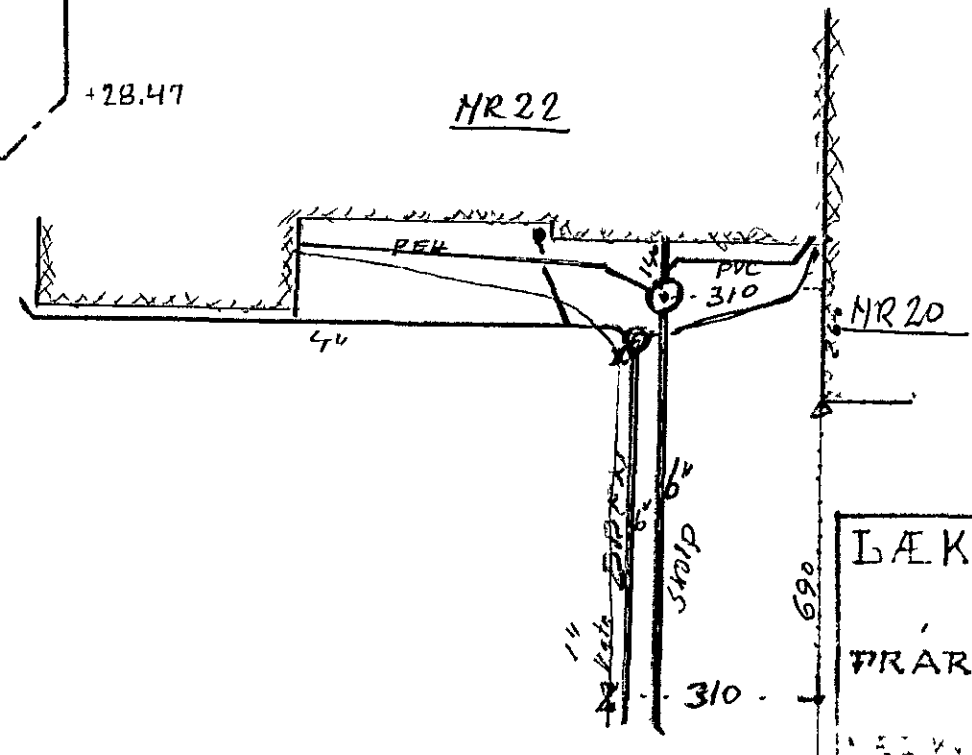

GRUNNMYND 1:50

AFSTÖÐUMYND 1:500

SKÝRINGAR:

SKÝRINGAR TAKNA A GRUNNMYND SJÁ ÍST 64 EFNÍ OG FRÁGANGUR IAGNA SE SKV ÍST 65 OG GILDANDI REGLUGÆRDUM

HÆÐATÖIÐUR ERU GEFNAR UPP FYRIR BOTNIPIPI VÍÐGREININGAR, BRUN UNDIRSTÖÐU OG I BEYGGU UNDIR STUTUM UPP UR PIÖTU. HÆÐATÖIÐUR ERU I M, IAGNASTERÐIR I MM.

LÆKJARHVAMMUR 22, HAFNARPIRÐI.	DAGS 15-02-79
FRÆRRENSLISDIAGNIR I GRUNNI	HEITAEÐ
KRISTJAN STEFANSSON	TEKNAÐ
	VERK NR. 7910-02
	-01