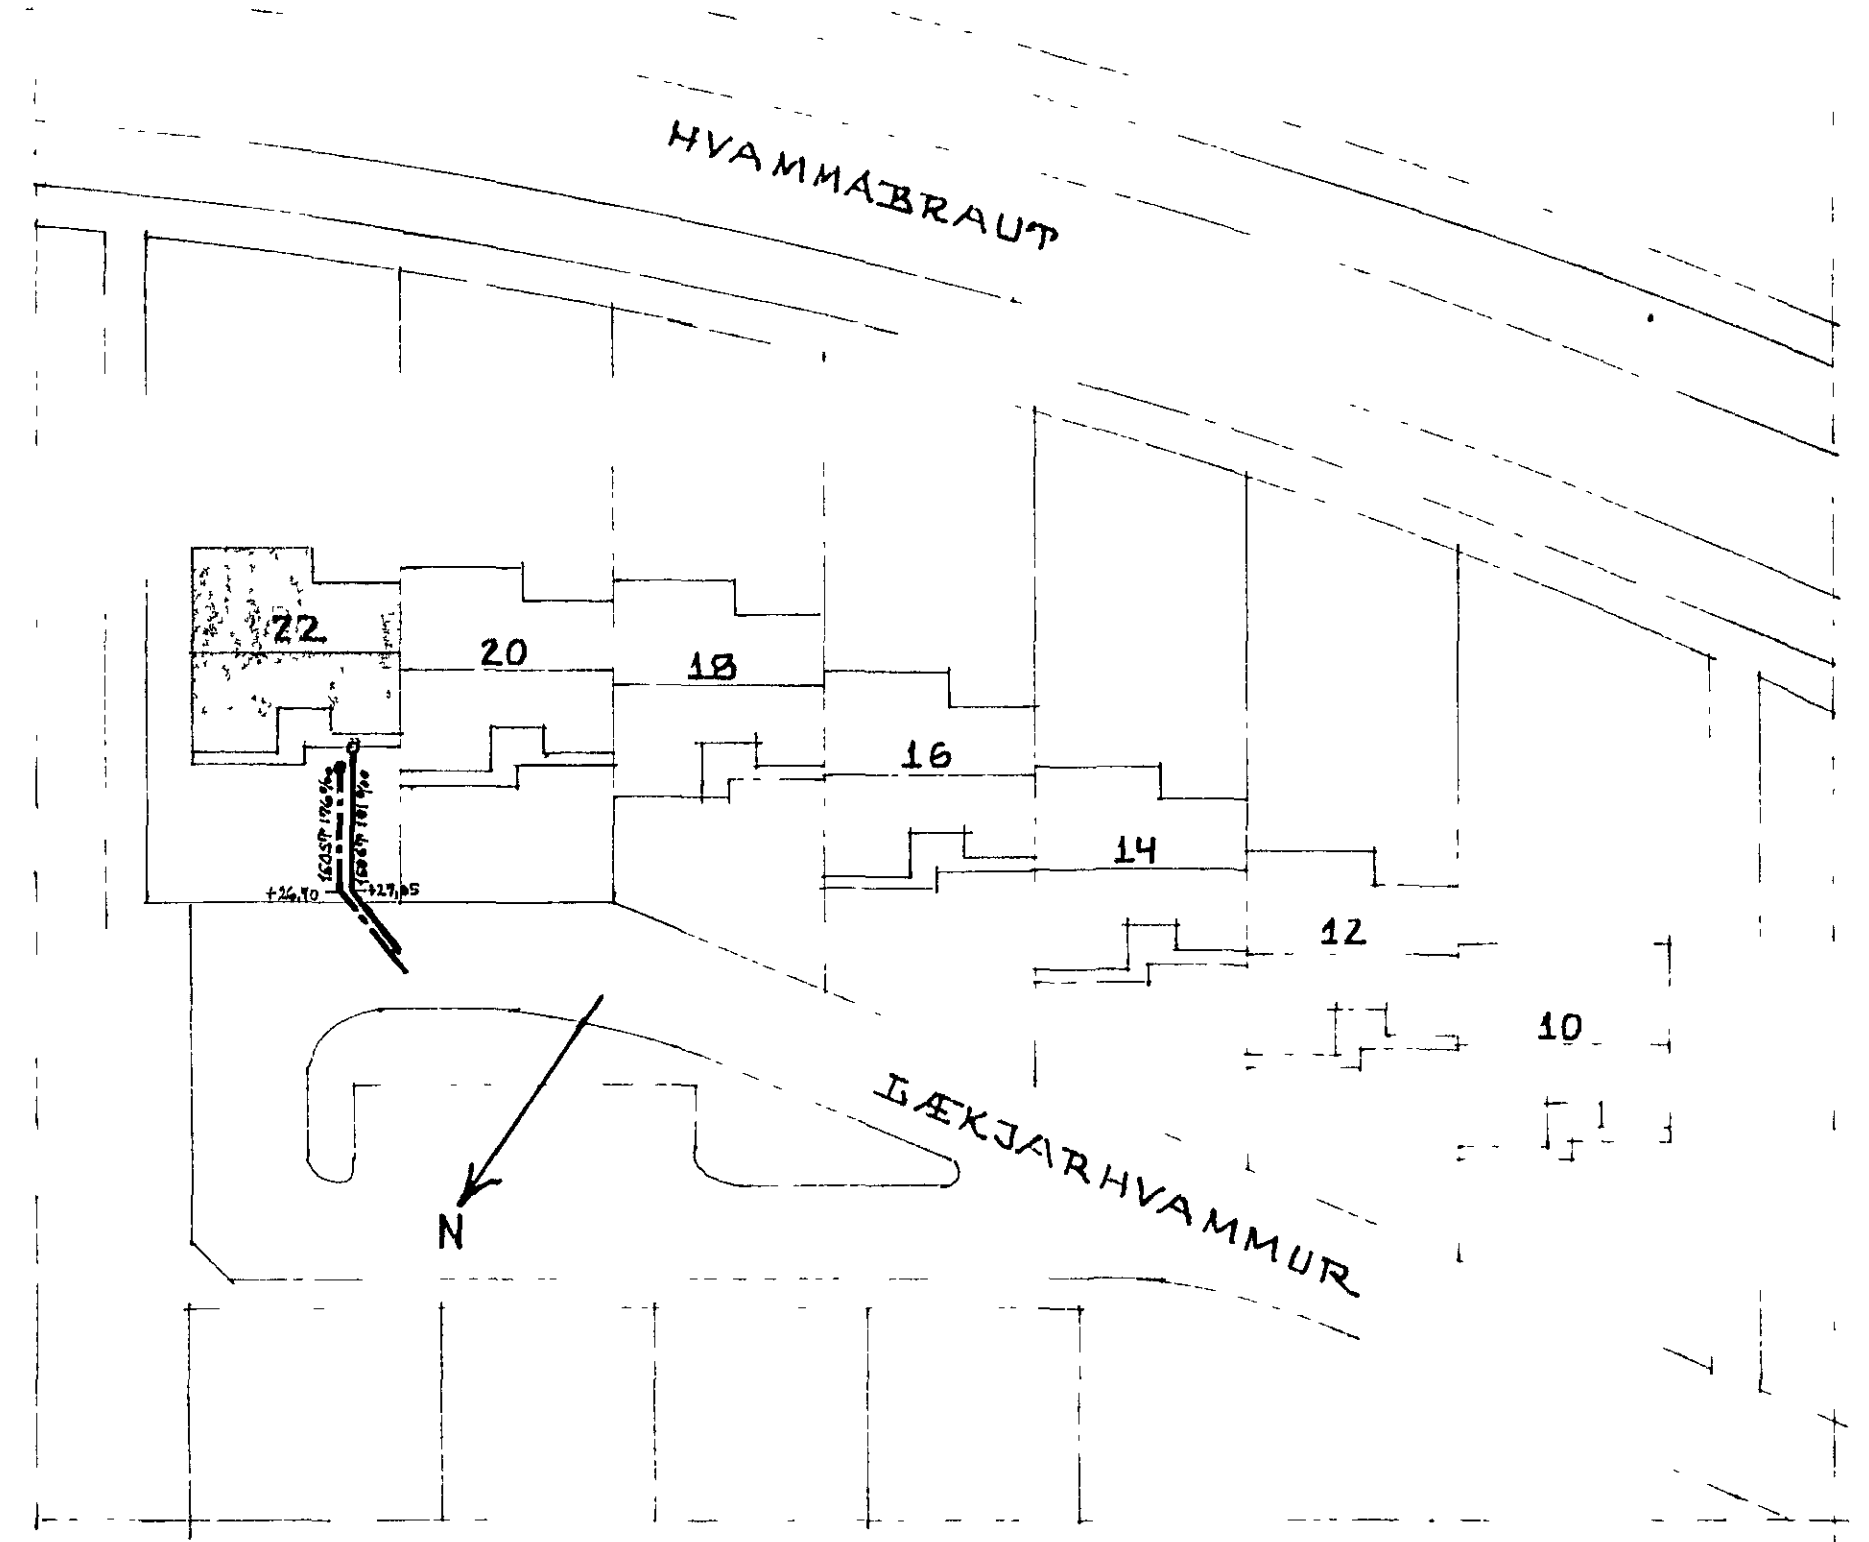

GRUNNMYND 1:50

AFSTÖÐUMYND 1:500

SKÝRINGAR:

SKÝRINGAR TAKNA A GRUNNMYND SJÁ ÍST 64 EFNÍ OG FRÁGANGUR IAGNA SE SKV ÍST 65 OG GILDANDI REGLUGÆRDUM

HÆÐATÖIÐUR ERU GEFNAR UPP FYRIR BOTNIPIPI VÍÐGREININGAR, BRUN UNDIRSTÖÐU OG I BEYGGU UNDIR STUTUM UPP UR PIÖTU. HÆÐATÖIÐUR ERU I M, IAGNASTERÐIR I MM.

LÆKJARHVAMMUR 22, HAFNARPIRÐI.	DAGS 15-02-79
FRÆRRENSLISDIAGNIR I GRUNNI	HEITAEÐ
KRISTJAN STEFANSSON	TEKNAÐ
	VERK NR. 7910-02
	-01